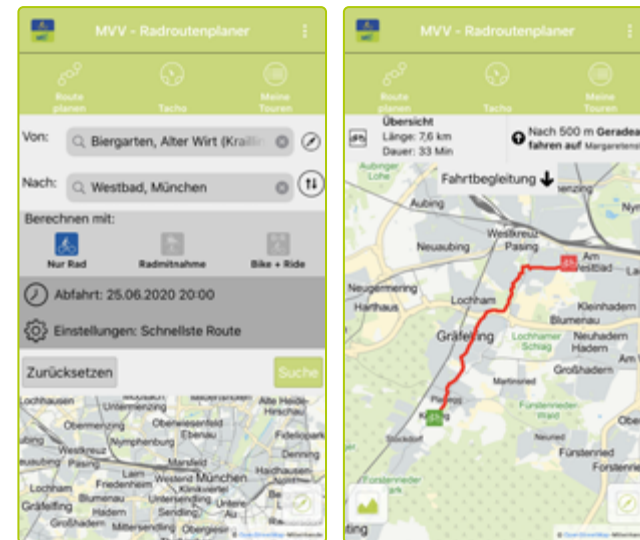

Integriert in die Fahrplanauskunft des MVV ermöglicht der MVV-Radroutenplaner flächendeckend im gesamten MVV-Raum eine **individuelle Rad-Routennavigation**. Zur optimalen Berücksichtigung der Wünsche der Radfahrer und MVV-Nutzer wurde der ADFC eingebunden.

Alle Radweginformationen werden auf der Grundlage von stets aktuellen „Open Street Map (OSM)-Daten“ auf einer speziell für die Bedürfnisse von Radfahrern entwickelten Karte dargestellt.

Den MVV-Radroutenplaner erreichen Sie über die Portale der Landeshauptstadt München und des MVV.

## Der MVV-Radroutenplaner Im Überblick

Das interaktive Design des MVV-Radroutenplaners ermöglicht eine optimale Nutzung auf **verschiedensten Bildschirmen und Endgeräten**.

Mit dem **MVV-Radroutenplaner** können detaillierte Informationen mit dem PC, dem Tablet und auch per App mit dem Smartphone abgerufen werden.

Auch **unterwegs** bietet der MVV-Radroutenplaner beste Orientierung. Mit der **App zum MVV-Radroutenplaner und der integrierten Tachofunktion** bleiben Sie garantiert auf der richtigen Route.

Die passende App gibt es für iOS- und Android-Geräte: