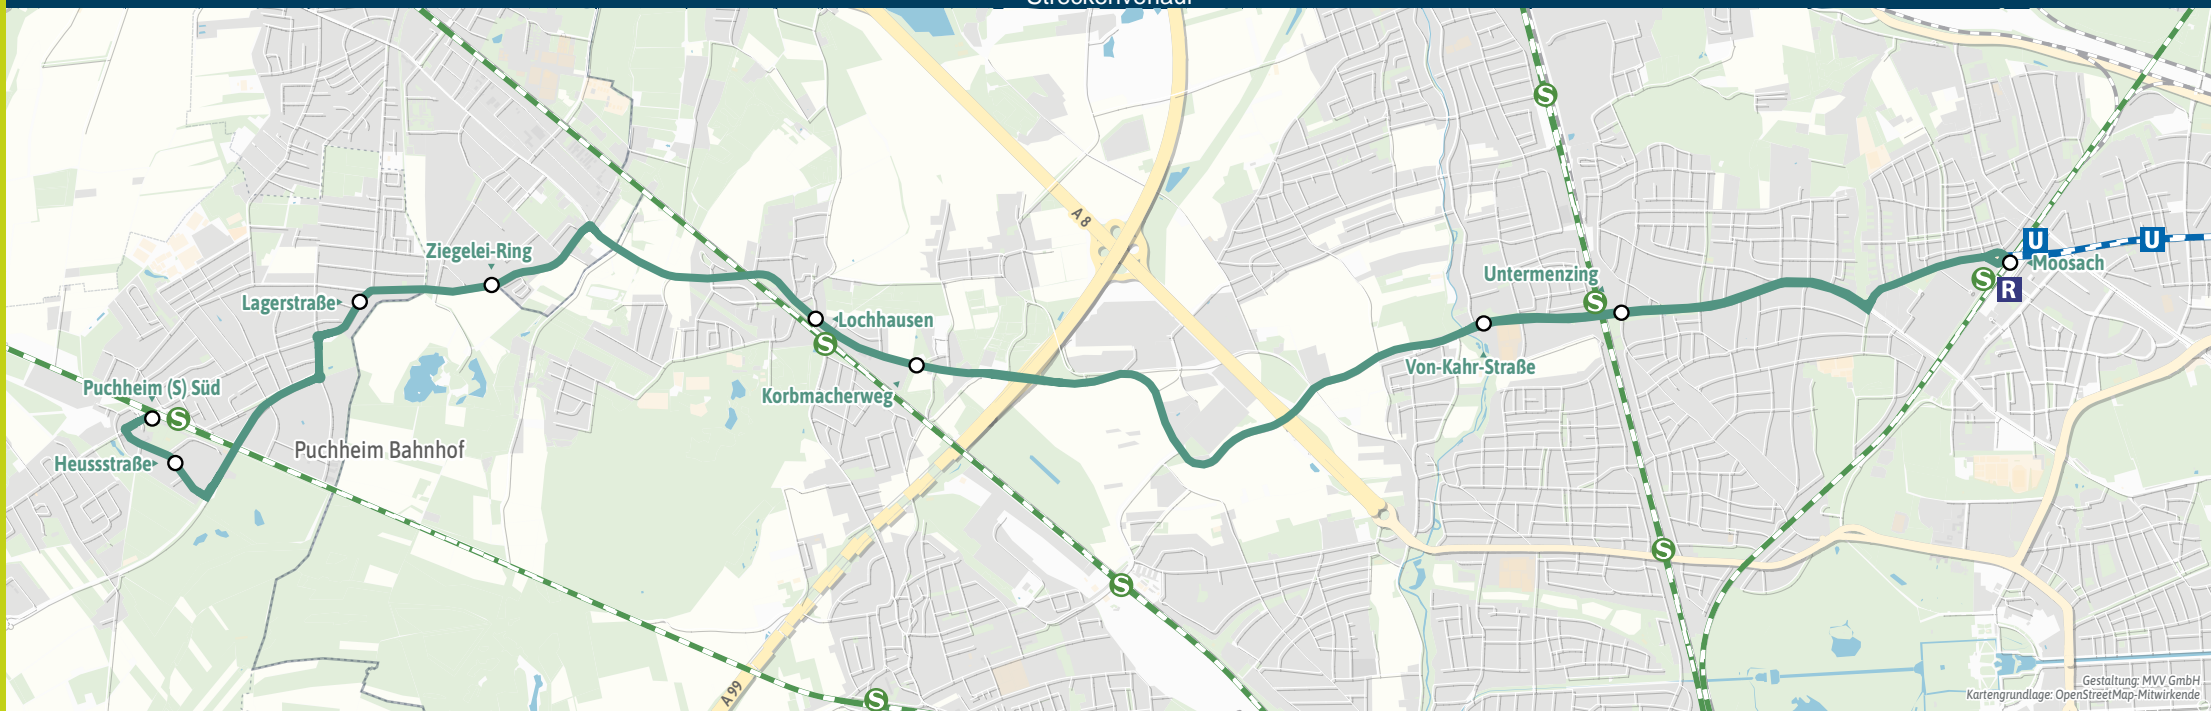

Umsteigemöglichkeiten ExpressBus X80

Eine App, alles fahren.

MVGO

Jetzt
downloaden

mvg.de/mvgo

Minifahrplan
2025

Puchheim (S) Süd (S) <->
Gröbenzell <-> Lochhausen (S) <->
Untermenzing (S) <->
Moosach (S) (U) (R)

mvg.de
[mvv-transport.de](https://mvg.de/mv-transport.de)

Streckenverlauf

1,5 km 3 km 4,5 km 6 km

Gestaltung: MVV GmbH
Kartengrundlage: OpenStreetMap-Mitwirkende

X80

Puchheim Süd - Gröbenzell - Lochhausen - Untermenzing - Moosach

Bitte Kurzstreckenregelung beachten: Gültig für maximal 2 Haltestellen auf dieser Linie.

X80

Moosach - Untermenzing - Lochhausen - Gröbenzell - Puchheim Süd

Zone	Stunde	Montag - Freitag						Samstag						Sonn- und Feiertag														
		6	7	8 - 19	20	21	22	8	9	10 - 19	20	21	22	8	9	10 - 19	20											
M/1 Moosach		11	31	51	09	29	49	09	29	49	11	31	51	11	31	51	11			41	01	21	41	02	22	42	02	22
M/1 Untermenzing Bahnhof		16	36	56	14	34	54	14	34	54	16	36	56	16	36	56	16			46	06	26	46	07	27	47	07	27
M/1 Von-Kahr-Straße		17	37	57	16	36	56	16	36	56	17	37	57	17	37	57	17			47	07	27	47	08	28	48	08	28
M/1 Korbmacherweg		24	44	04	23	43	03	23	43	03	24	44	04	23	43	03	23			53	13	33	53	15	35	55	15	35
M/1 Lochhausen Bf		25	45	05	24	44	04	24	44	04	25	45	05	24	44	04	24			54	14	34	54	16	36	56	16	36
1/2 Gröbenzell, Ziegelei-Ring		29	49	09	29	49	09	29	49	09	29	49	09	29	49	09	28											
1/2 Puchheim Bf, Lagerstraße		31	51	11	32	52	12	32	52	12	31	51	11	30	50	10	30											
1/2 - Heussstraße		35	55	15	35	55	15	35	55	15	35	55	15	33	53	13	33											
1/2 Puchheim Süd		37	57	17	38	58	18	38	58	18	37	57	17	35	55	15	35											

Bitte Kurzstreckenregelung beachten: Gültig für maximal 2 Haltestellen auf dieser Linie.

Fahrplan als PDF zum Download