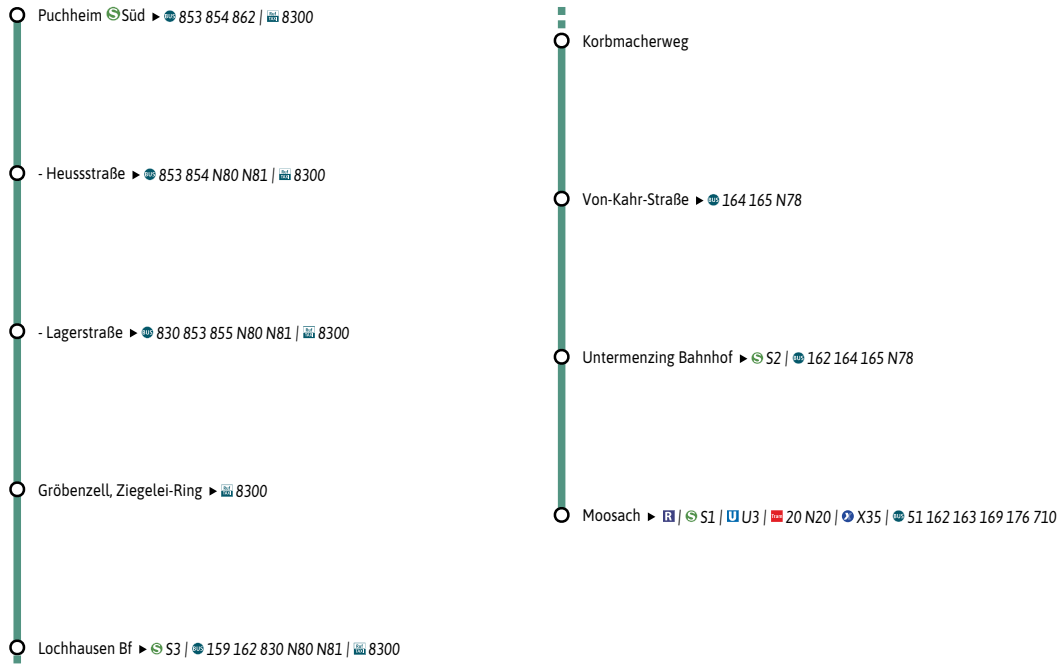

Umsteigemöglichkeiten ExpressBus X80

Eine App, alles fahren.

MVGO

Jetzt
downloaden

mvg.de/mvgo

Minifahrplan
2025

Puchheim (S) Süd (S) <->
Gröbenzell <-> Lochhausen (S) <->
Untermenzing (S) <->
Moosach (S) (U) (R)

mvg.de
[mvv-transport.de](https://mvg.de/mv-transport.de)

Streckenverlauf

1,5 km 3 km 4,5 km 6 km

Gestaltung: MVV GmbH
Kartengrundlage: OpenStreetMap-Mitwirkende

X80

Puchheim Süd - Gröbenzell - Lochhausen - Untermenzing - Moosach

Bitte Kurzstreckenregelung beachten: Gültig für maximal 2 Haltestellen auf dieser Linie.

X80

Moosach - Untermenzing - Lochhausen - Gröbenzell - Puchheim Süd

Zone	Stunde	Montag - Freitag						Samstag						Sonn- und Feiertag														
		6	7	8 - 19	20	21	22	8	9	10 - 19	20	21	22	8	9	10 - 19	20											
M/1 Moosach		11	31	51	09	29	49	09	29	49	11	31	51	11	31	51	11			41	01	21	41	02	22	42	02	22
M/1 Untermenzing Bahnhof		16	36	56	14	34	54	14	34	54	16	36	56	16	36	56	16			46	06	26	46	07	27	47	07	27
M/1 Von-Kahr-Straße		17	37	57	16	36	56	16	36	56	17	37	57	17	37	57	17			47	07	27	47	08	28	48	08	28
M/1 Korbmacherweg		24	44	04	23	43	03	23	43	03	24	44	04	23	43	03	23			53	13	33	53	15	35	55	15	35
M/1 Lochhausen Bf		25	45	05	24	44	04	24	44	04	25	45	05	24	44	04	24			54	14	34	54	16	36	56	16	36
1/2 Gröbenzell, Ziegelei-Ring		29	49	09	29	49	09	29	49	09	29	49	09	29	49	09	28											
1/2 Puchheim Bf, Lagerstraße		31	51	11	32	52	12	32	52	12	31	51	11	30	50	10	30											
1/2 - Heussstraße		35	55	15	35	55	15	35	55	15	35	55	15	33	53	13	33											
1/2 Puchheim Süd		37	57	17	38	58	18	38	58	18	37	57	17	35	55	15	35											

Bitte Kurzstreckenregelung beachten: Gültig für maximal 2 Haltestellen auf dieser Linie.

Fahrplan als PDF zum Download