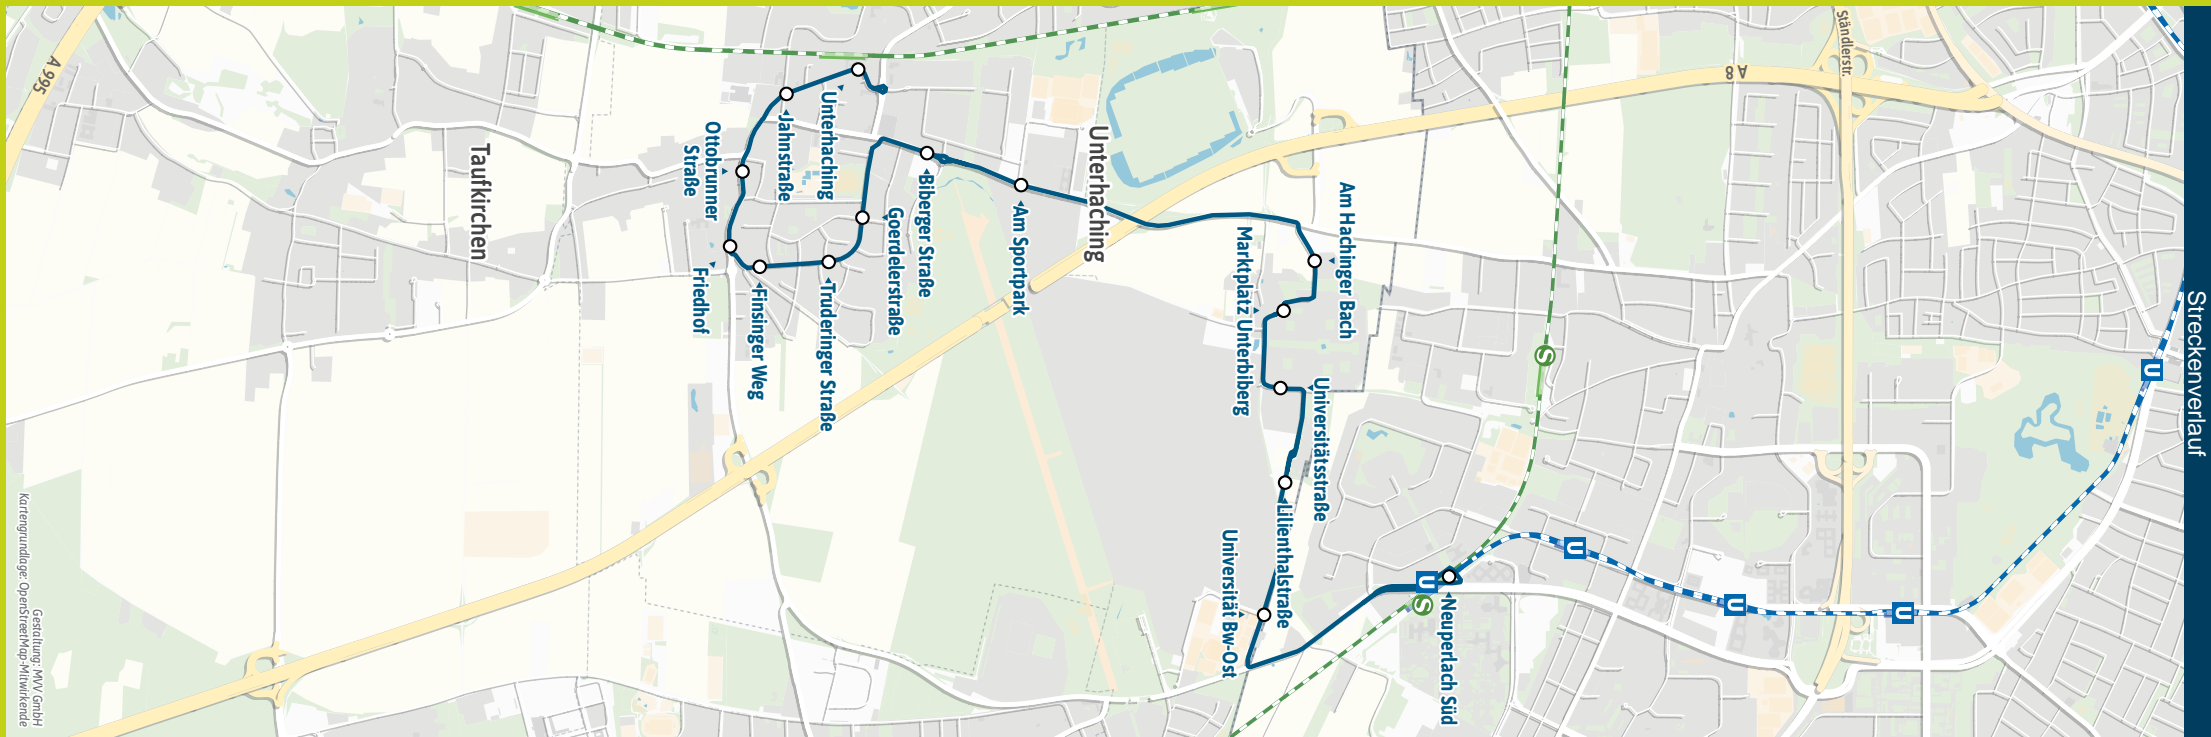

Weitere Linien an den Haltestellen der Linie 217

- Neuperlach Süd ▶ S5 | U5 U7 | 195 196 199 210 211 212 222 229 455 N79
4900
- Neubiberg, Universität Bw-Ost ▶ 199
- - Lilienthalstraße ▶ 199
- - Universitätsstraße ▶ 199
- - Marktplatz Unterbiberg ▶ 199
- - Am Hachinger Bach ▶ 199
- Unterhaching, Am Sportpark
- - Biberger Straße ▶ 224
- - Goerdelerstraße ▶ 220
- - Truderinger Straße ▶ 220
- - Finsinger Weg ▶ 220
- - Friedhof ▶ X204 | 221
- - Otobrunner Straße ▶ 220 221
- - Jahnstraße ▶ 220 221 224
- - Unterhaching ▶ S3 | X204 | 220 221 224

Herausgeber Minifahrplan:
Münchner Verkehrs- und Tarifverbund GmbH (MVV)
im Auftrag der Verbundlandkreise und -städte im MVV
Fahrplanstand | 15. Dezember 2024

mvv-auskunft.de
Fahrplan in Echtzeit

217

Neuperlach Süd U S - Unterbiberg - Unterhaching S