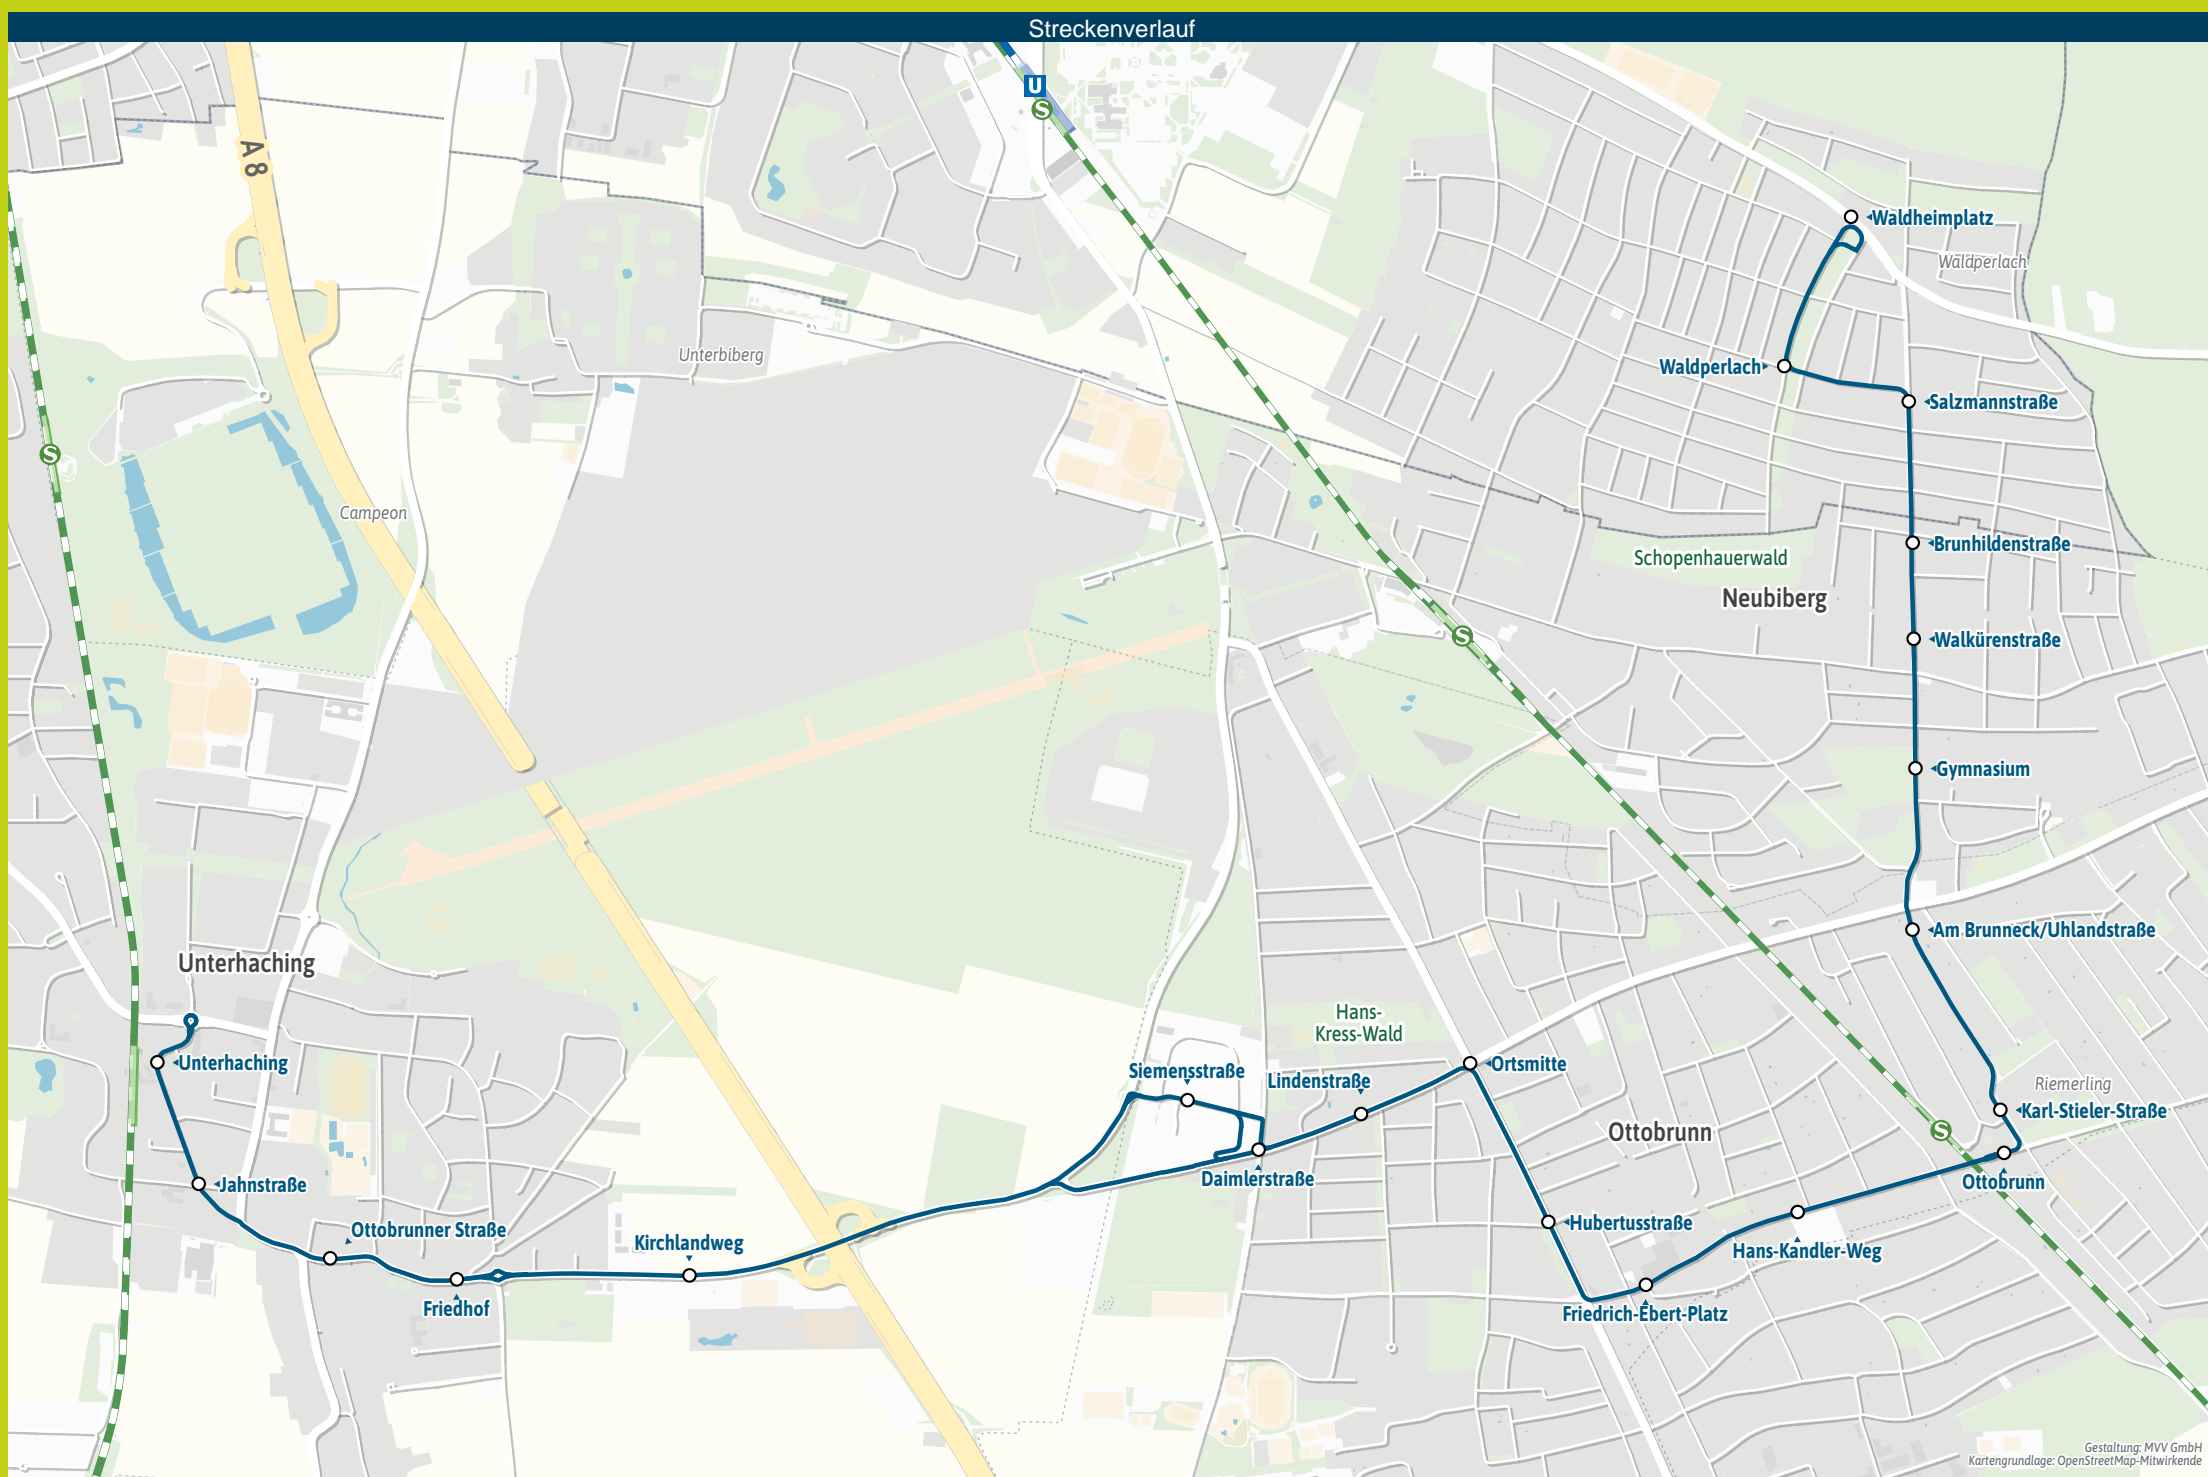

Weitere Linien an den Haltestellen der Linie 221

- Unterhaching ▶ S3 | X204 | 217 220 224
- - Jahnstraße ▶ 217 220 224
- - Ottobrunner Straße ▶ 217 220
- - Friedhof ▶ X204 | 217
- - Kirchlandweg
- Ottobrunn, Siemensstraße ▶ 222
- - Daimlerstraße ▶ X204 | 222
- - Lindenstraße ▶ 229
- - Ortsmitte ▶ X204 | 210 229
- - Hubertusstraße ▶ 210
- - Friedrich-Ebert-Platz

Minifahrplan
2025

BUS 221

**Dank Echtzeitinfos
bist Du informiert.**

**Mit der MVV-App
besser unterwegs.**

Mit der MVV-App zu Deinem
Ticket und Deinem Fahrplan!

Unterhaching S ◀ ▶
Ottobrunn S ◀ ▶
München, Waldheimplatz

Herausgeber Minifahrplan:
Münchner Verkehrs- und Tarifverbund GmbH (MVV)
im Auftrag der Verbundlandkreise und -städte im MVV
Fahrplanstand | 15. Dezember 2024

mvv-auskunft.de
Fahrplan in Echtzeit

750 m 1.5 km 2.2 km 3 km

Busfahrten innerhalb einer Gemeinde gelten als Kurzstrecke: UHG = Unterhaching, OTT = Ottobrunn, NBB = Neubiberg

Am 24. und 31. Dezember Betrieb wie Samstag.

221

München, Waldheimplatz - Ottobrunn S - Unterhaching S