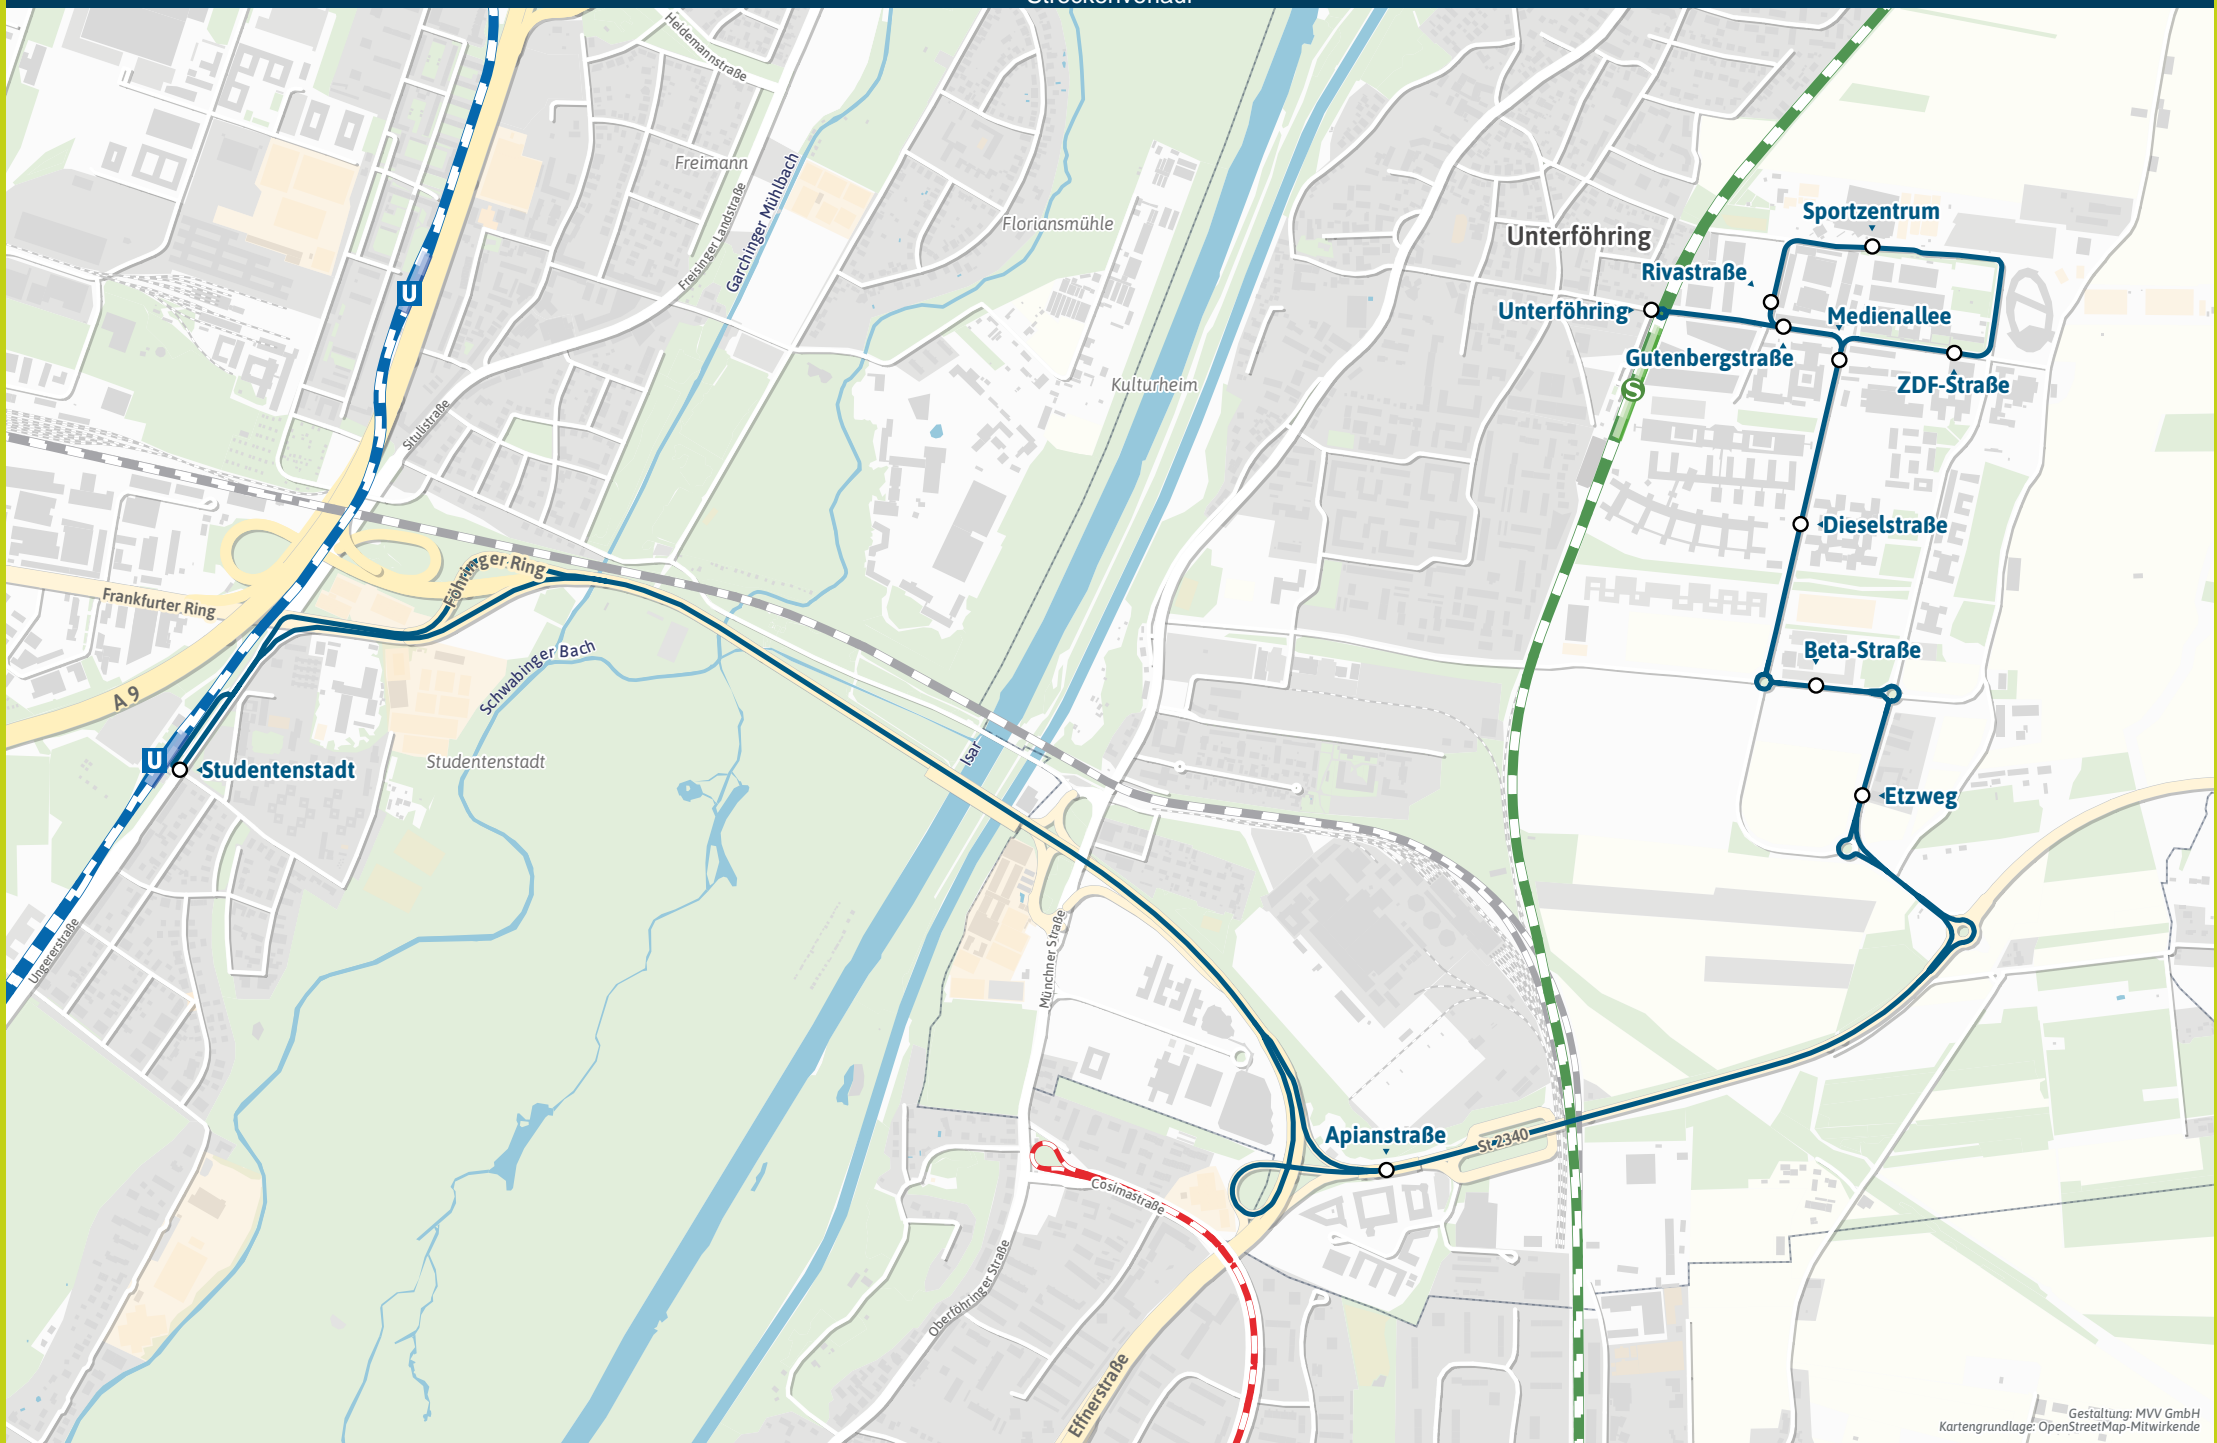

**Dank Echtzeitinfos
bist Du informiert.**

**Mit der MVV-App
besser unterwegs.**

Mit der MVV-App zu Deinem
Ticket und Deinem Fahrplan!

Studentenstadt **U** ↔
Unterföhring, Gewerbegebiet ↔
Unterföhring **S**

Herausgeber Minifahrplan:
Münchner Verkehrs- und Tarifverbund GmbH (MVV)
im Auftrag der Verbundlandkreise und -städte im MVV
Fahrplanstand | 15. Dezember 2024

mvv-auskunft.de
Fahrplan in Echtzeit

Streckenverlauf

Gestaltung: MVV GmbH
Kartengrundlage: OpenStreetMap-Mitwirkende

Studentenstadt U -
Unterföhring, Gewerbegebiet - Unterföhring S

Zone		Montag - Freitag																															
Stunde	Verkehrshinweis	5				6				7				8 - 9				10				11 - 13				14				15			
		S	S	S	S	S	S	S	S	S	S	S	S	S	S	S	S	S	S	S	S	S	S	S	S	S	S	S	S	S	S	S	S
M	Studentenstadt U	20	40	50	00	10	20	30	40	50	00	10	20	30	40	50	00	10	20	30	40	50	10	20	30	40	50	10	20	30	40	50	00
UFG	M/1 - Unterföhring, Apianstraße S	25	45	55	05	15	25	35	45	55	06	16	26	36	46	56	06	16	26	36	46	56	15	25	35	45	55	15	25	35	45	55	05
UFG	M/1 - Etzweg	27	47	57	07	17	27	37	47	57	08	18	28	38	48	58	08	18	28	38	48	58	17	27	37	47	57	17	27	37	47	57	07
UFG	M/1 - Beta-Straße S	28	48	58	08	18	28	38	48	58	09	19	29	39	49	59	09	19	29	39	49	59	18	28	38	48	58	18	28	38	48	58	08
UFG	M/1 - Dieselstraße	29	49	59	09	19	29	39	49	59	10	20	30	40	50	00	10	20	30	40	50	00	19	29	39	49	59	19	29	39	49	59	09
UFG	M/1 - Medienallee	30	50	00	10	20	30	40	50	00	11	21	31	41	51	01	11	21	31	41	51	01	20	30	40	50	00	20	30	40	50	00	10
UFG	M/1 - ZDF-Straße	31	51	01	11	21	31	41	51	01	12	22	32	42	52	02	12	22	32	42	52	02	21	31	41	51	01	21	31	41	51	01	11
UFG	M/1 - Sportzentrum	32	52	02	12	22	32	42	52	02	13	23	33	43	53	03	13	23	33	43	53	03	22	32	42	52	02	22	32	42	52	02	12
UFG	M/1 - Rivastraße	033	053	003	013	023	033	043	053	003	014	024	034	044	054	004	014	024	034	044	054	004	023	043	003	023	043	003	023	043	003	023	043