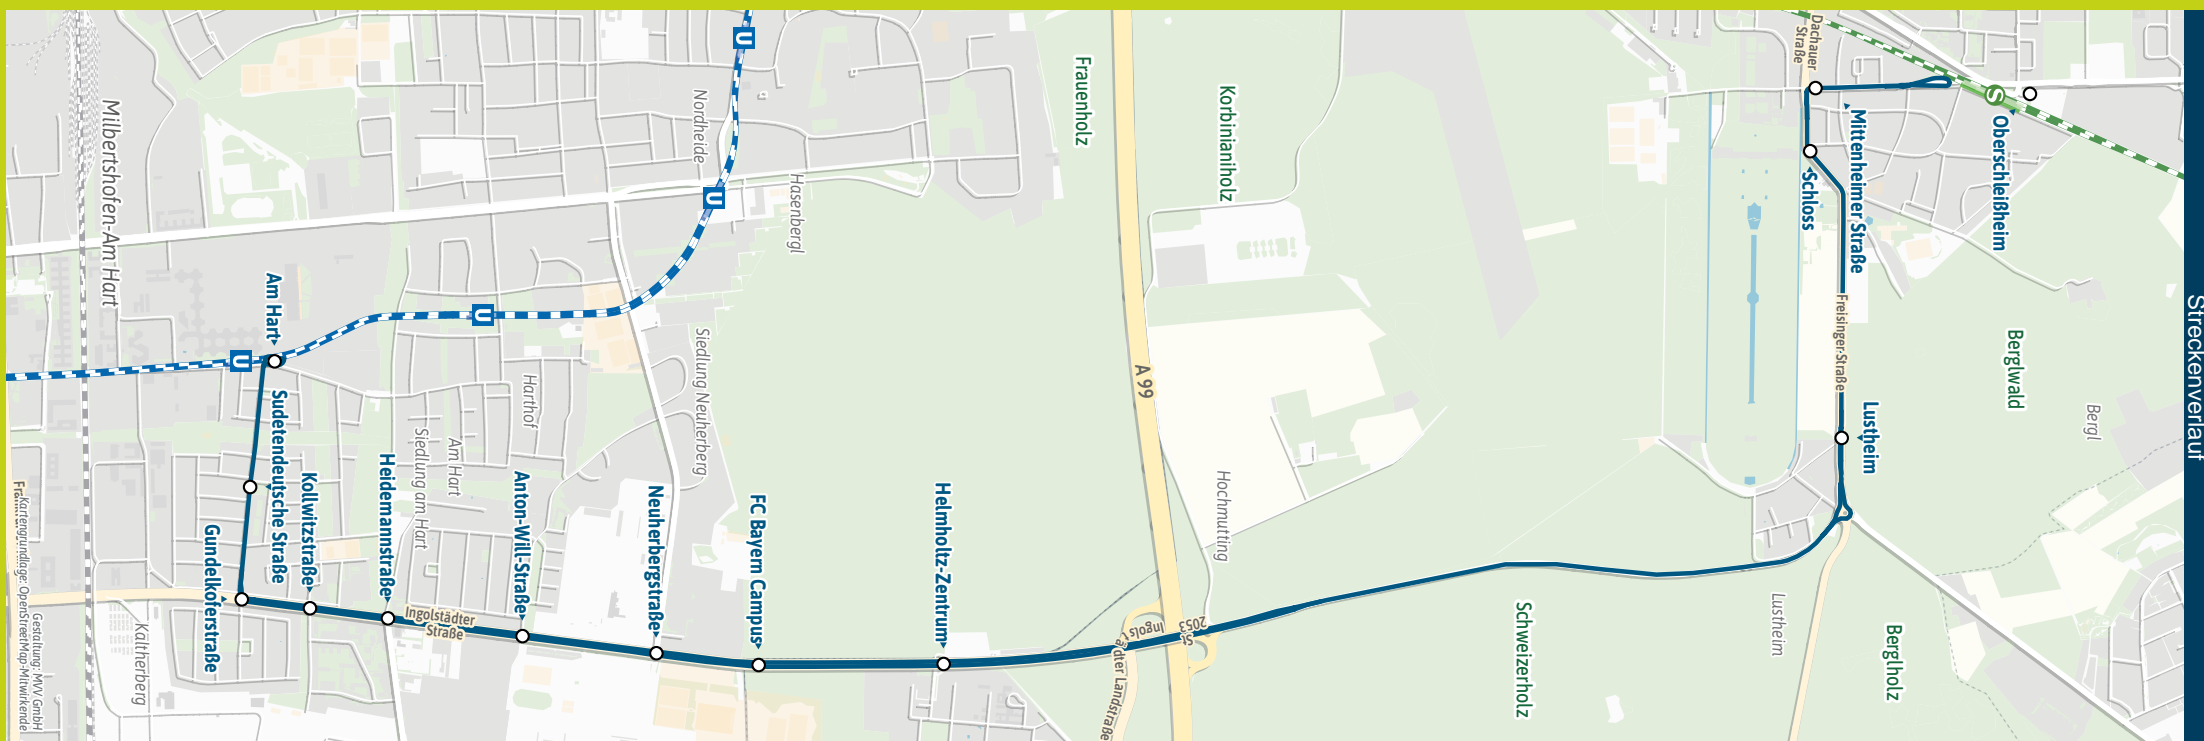

Weitere Linien an den Haltestellen der Linie 295

Minifahrplan
2025

Dank Echtzeitinfos
bist Du informiert.

Mit der MVV-App
besser unterwegs.

Mit der MVV-App zu Deinem
Ticket und Deinem Fahrplan!

Am Hart U ◄
Helmholtz-Zentrum ▶
Oberschleißheim S

Herausgeber Minifahrplan:
Münchner Verkehrs- und Tarifverbund GmbH (MVV)
im Auftrag der Verbundlandkreise und -städte im MVV
Fahrplanstand | 15. Dezember 2024

mvv-auskunft.de
Fahrplan in Echtzeit

Strackenverlauf

Am Hart **U** - Helmholtz-Zentrum - Oberschleißheim **S**
und zurück

Zone	Montag - Freitag						
U2 Hauptbahnhof	ab	5.18	8.58	14.58	18.38	19.18	20.18
U2 Am Hart	an	5.29	9.09	15.09	18.49	19.29	20.29
M/1 Am Hart U		5.34	9.14	15.14	18.54	19.34	20.34
M/1 Sudetendeutsche Straße		5.35	9.15	15.15	18.55	19.35	20.35
M/1 Gundelkofersstraße		5.36	9.16	15.16	18.56	19.36	20.36
M/1 Kollwitzstraße		5.37	9.17	15.17	18.57	19.37	20.37
M/1 Heidemannstraße		5.38	9.18	15.18	18.58	19.38	20.38
M/1 Anton-Will-Straße		5.39	9.19	15.19	18.59	19.39	20.39
M/1 Neuherbergstraße		5.40	9.20	15.20	19.00	19.40	20.40
OSH M/1 Neuherberg, FC Bayern Campus		5.41	9.21	15.21	19.01	19.41	20.41
OSH M/1 - Helmholtz-Zentrum		5.42	9.22	15.22	19.02	19.42	20.42
OSH 1/2 Lustheim S		5.50	9.30	15.30	19.10	19.50	20.50
OSH 1/2 Oberschleißh., Schloss		5.52	9.32	15.32	19.12	19.52	20.52
OSH 1/2 - Mittenheimer Straße		5.53	9.33	15.33	19.13	19.53	20.53
OSH 1/2 Oberschleißheim S S		5.55	9.35	15.35	19.15	19.55	20.55
S1 Oberschleißheim	ab	6.05	9.45	15.45	19.25	20.05	21.05
S1 Flughafen München	an	6.27	10.08	16.08	19.48	20.28	21.28