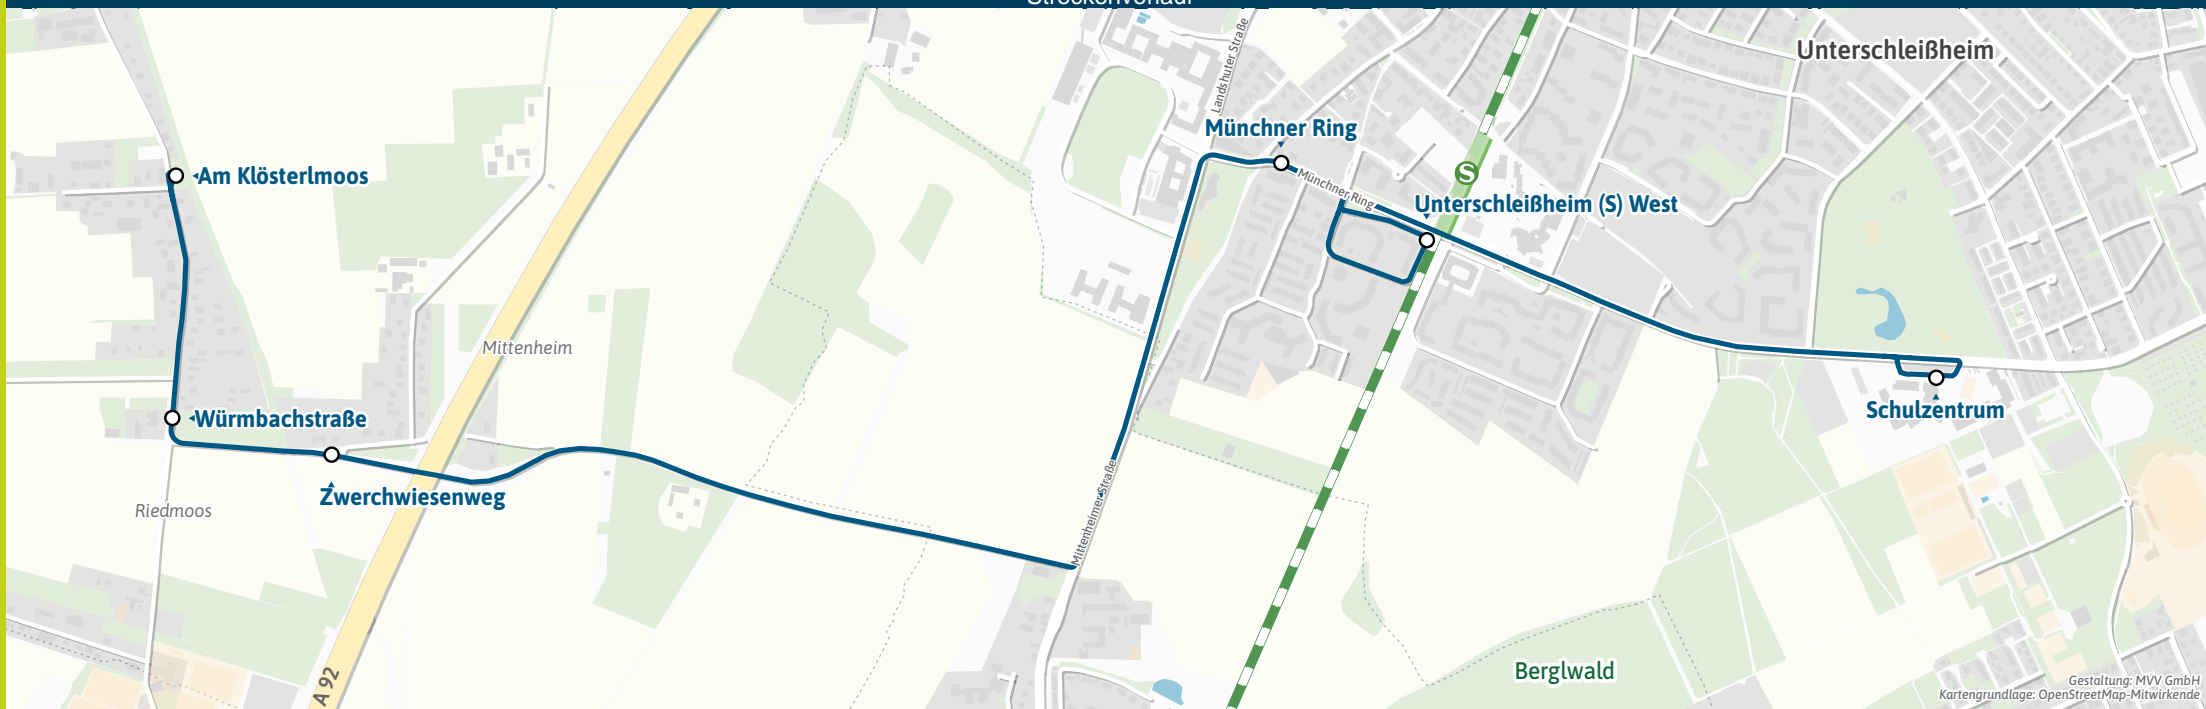

Weitere Linien an den Haltestellen der Linie 299

Minifahrplan  
2025

**BUS 299**

**Dank Echtzeitinfos  
bist Du informiert.**

**Mit der MVV-App  
besser unterwegs.**

Mit der MVV-App zu Deinem  
Ticket und Deinem Fahrplan!

(Lohhof, Schulzentrum) ◄►  
Unterschleißheim **S** **R** West ◄►  
Riedmoos

**Herausgeber Minifahrplan:**  
Münchner Verkehrs- und Tarifverbund GmbH (MVV)  
im Auftrag der Verbundlandkreise und -städte im MVV  
Fahrplanstand | 15. Dezember 2024

[mvv-auskunft.de](http://mvv-auskunft.de)  
Fahrplan in Echtzeit

Streckenverlauf

750 m

1,5 km

2,2 km

3 km

299

(Lohhof, Schulzentrum) - Unterschleißheim West - Riedmoos

Zone		Montag - Freitag														Samstag		
Verkehrshinweis		S	F	S	F	F	S											
USH	1/2 Lohhof, Schulzentrum	7.34		13.11				15.41										
	Marienplatz ab	6.18	6.58	6.58	8.58	10.58	12.38	12.38	14.58	14.58	15.58	16.58	17.58	18.58	19.58	8.58 10.58 12.58		
	Unterschleißheim an	6.47	7.27	7.27	9.27	11.27	13.07	13.07	15.27	15.27	16.27	17.27	18.27	19.27	20.27	9.27 11.27 13.27		
	Flughafen München ab	6.31	7.11	7.11	9.11	11.11	12.51	12.51	15.11	15.11	16.11	17.11	18.11	19.11	20.11	9.11 11.11 13.11		
	Unterschleißheim an	6.52	7.32	7.32	9.32	11.32	13.12	13.12	15.32	15.32	16.32	17.32	18.32	19.32	20.32	9.32 11.32 13.32		
USH	1/2 Unterschleißheim   West	7.05	7.38	7.35	9.35	11.35	13.15	13.15	15.35	15.45	16.35	17.35	18.35	19.35	20.35	9.35 11.35 13.35		
USH	1/2 Unterschleißh., Münchner Ring	7.06	7.39	7.36	9.36	11.36	13.16	13.16	15.36	15.46	16.36	17.36	18.36	19.36	20.36	9.36 11.36 13.36		
USH	1/2 Riedmoos, Zwerchwiesenweg	7.11	7.44	7.41	9.41	11.41	13.21	13.21	15.41	15.51	16.41	17.41	18.41	19.41	20.41	9.41 11.41 13.41		
USH	1/2 - Würmbachstraße	7.12	7.45	7.42	9.42	11.42	13.22	13.22	15.42	15.52	16.42	17.42	18.42	19.42	20.42	9.42 11.42 13.42		
USH	1/2 - Am Klosterlmoos	7.14	7.47	7.44	9.44	11.44	13.24	13.24	15.44	15.54	16.44	17.44	18.44	19.44	20.44	9.44 11.44 13.44		