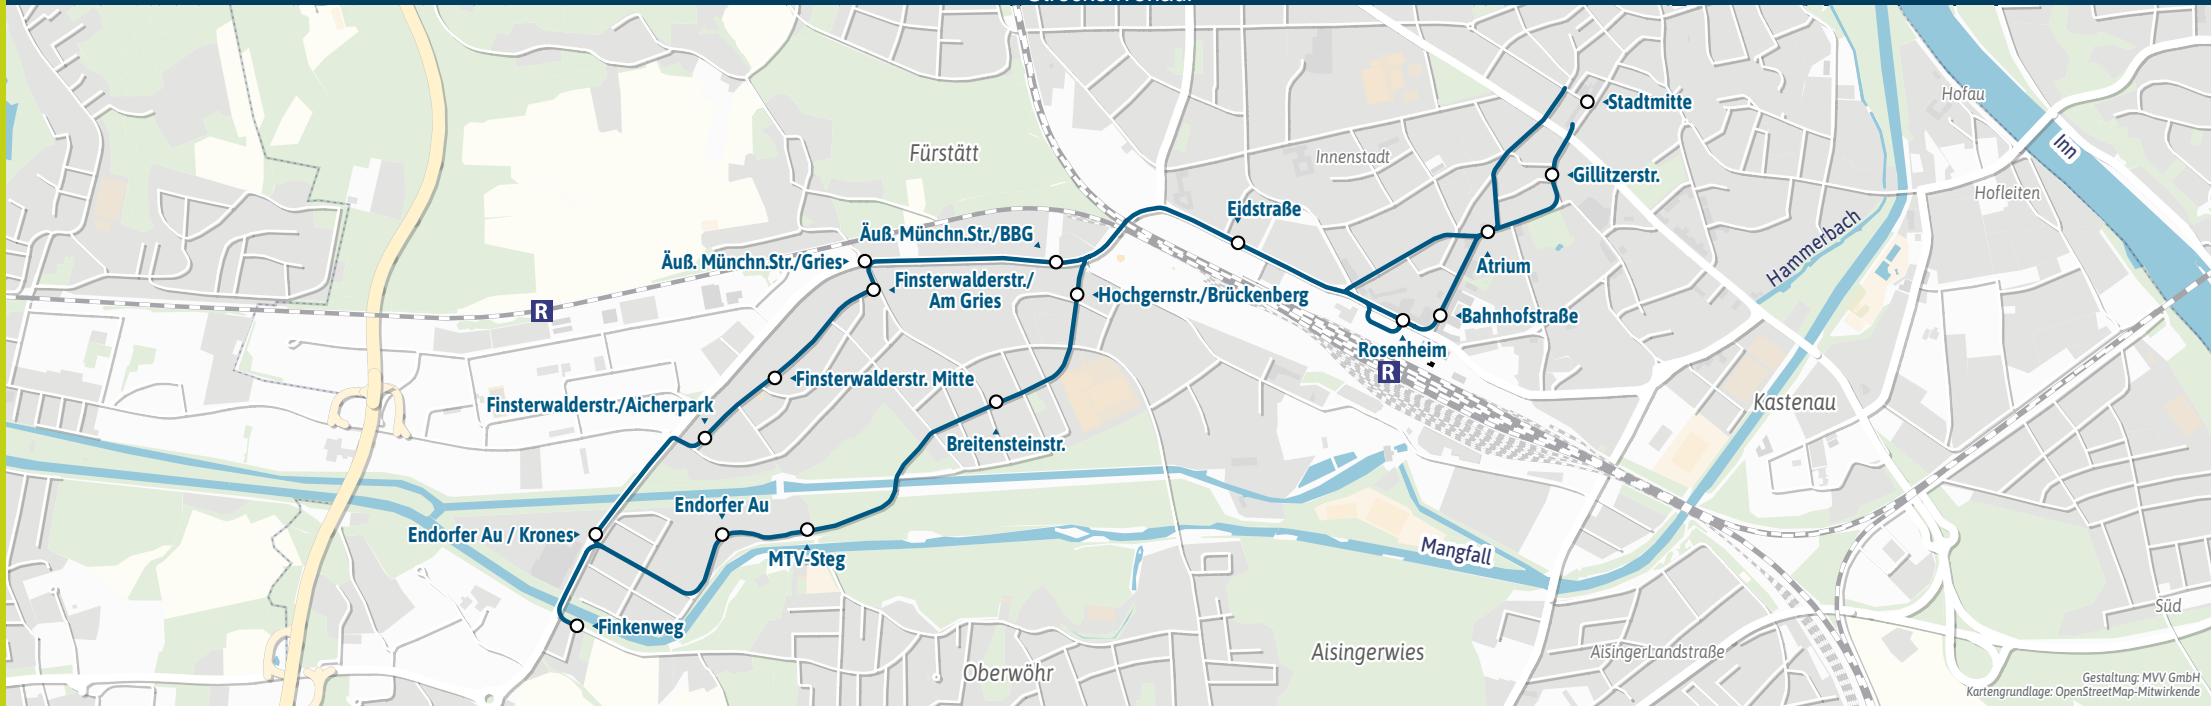

Minifahrplan
2025

BUS 402

**Dank Echtzeitinfos
bist Du informiert.**

**Mit der MVV-App
besser unterwegs.**

Mit der MVV-App zu Deinem
Ticket und Deinem Fahrplan!

**Stadtmitte ▶ Bahnhof R ▶
Endorfer Au ▶ Am Gries ▶
Bahnhof R ▶ Stadtmitte**

Herausgeber Minifahrplan:
Münchner Verkehrs- und Tarifverbund GmbH (MVV)
im Auftrag der Verbundlandkreise und -städte im MVV
Fahrplanstand | 15. Dezember 2024

stadtverkehr-rosenheim.de
mvv-auskunft.de

Streckenverlauf

A = fährt weiter als Linie 407 nach Stadtmitte via Aising Schule **P** = fährt weiter als Linie 407 nach Pang Schule **↘** = Weiterfahrt im selben Fahrzeug möglich

Busfahrten innerhalb einer Gemeinde gelten als Kurzstrecke: ROH = Rosenheim