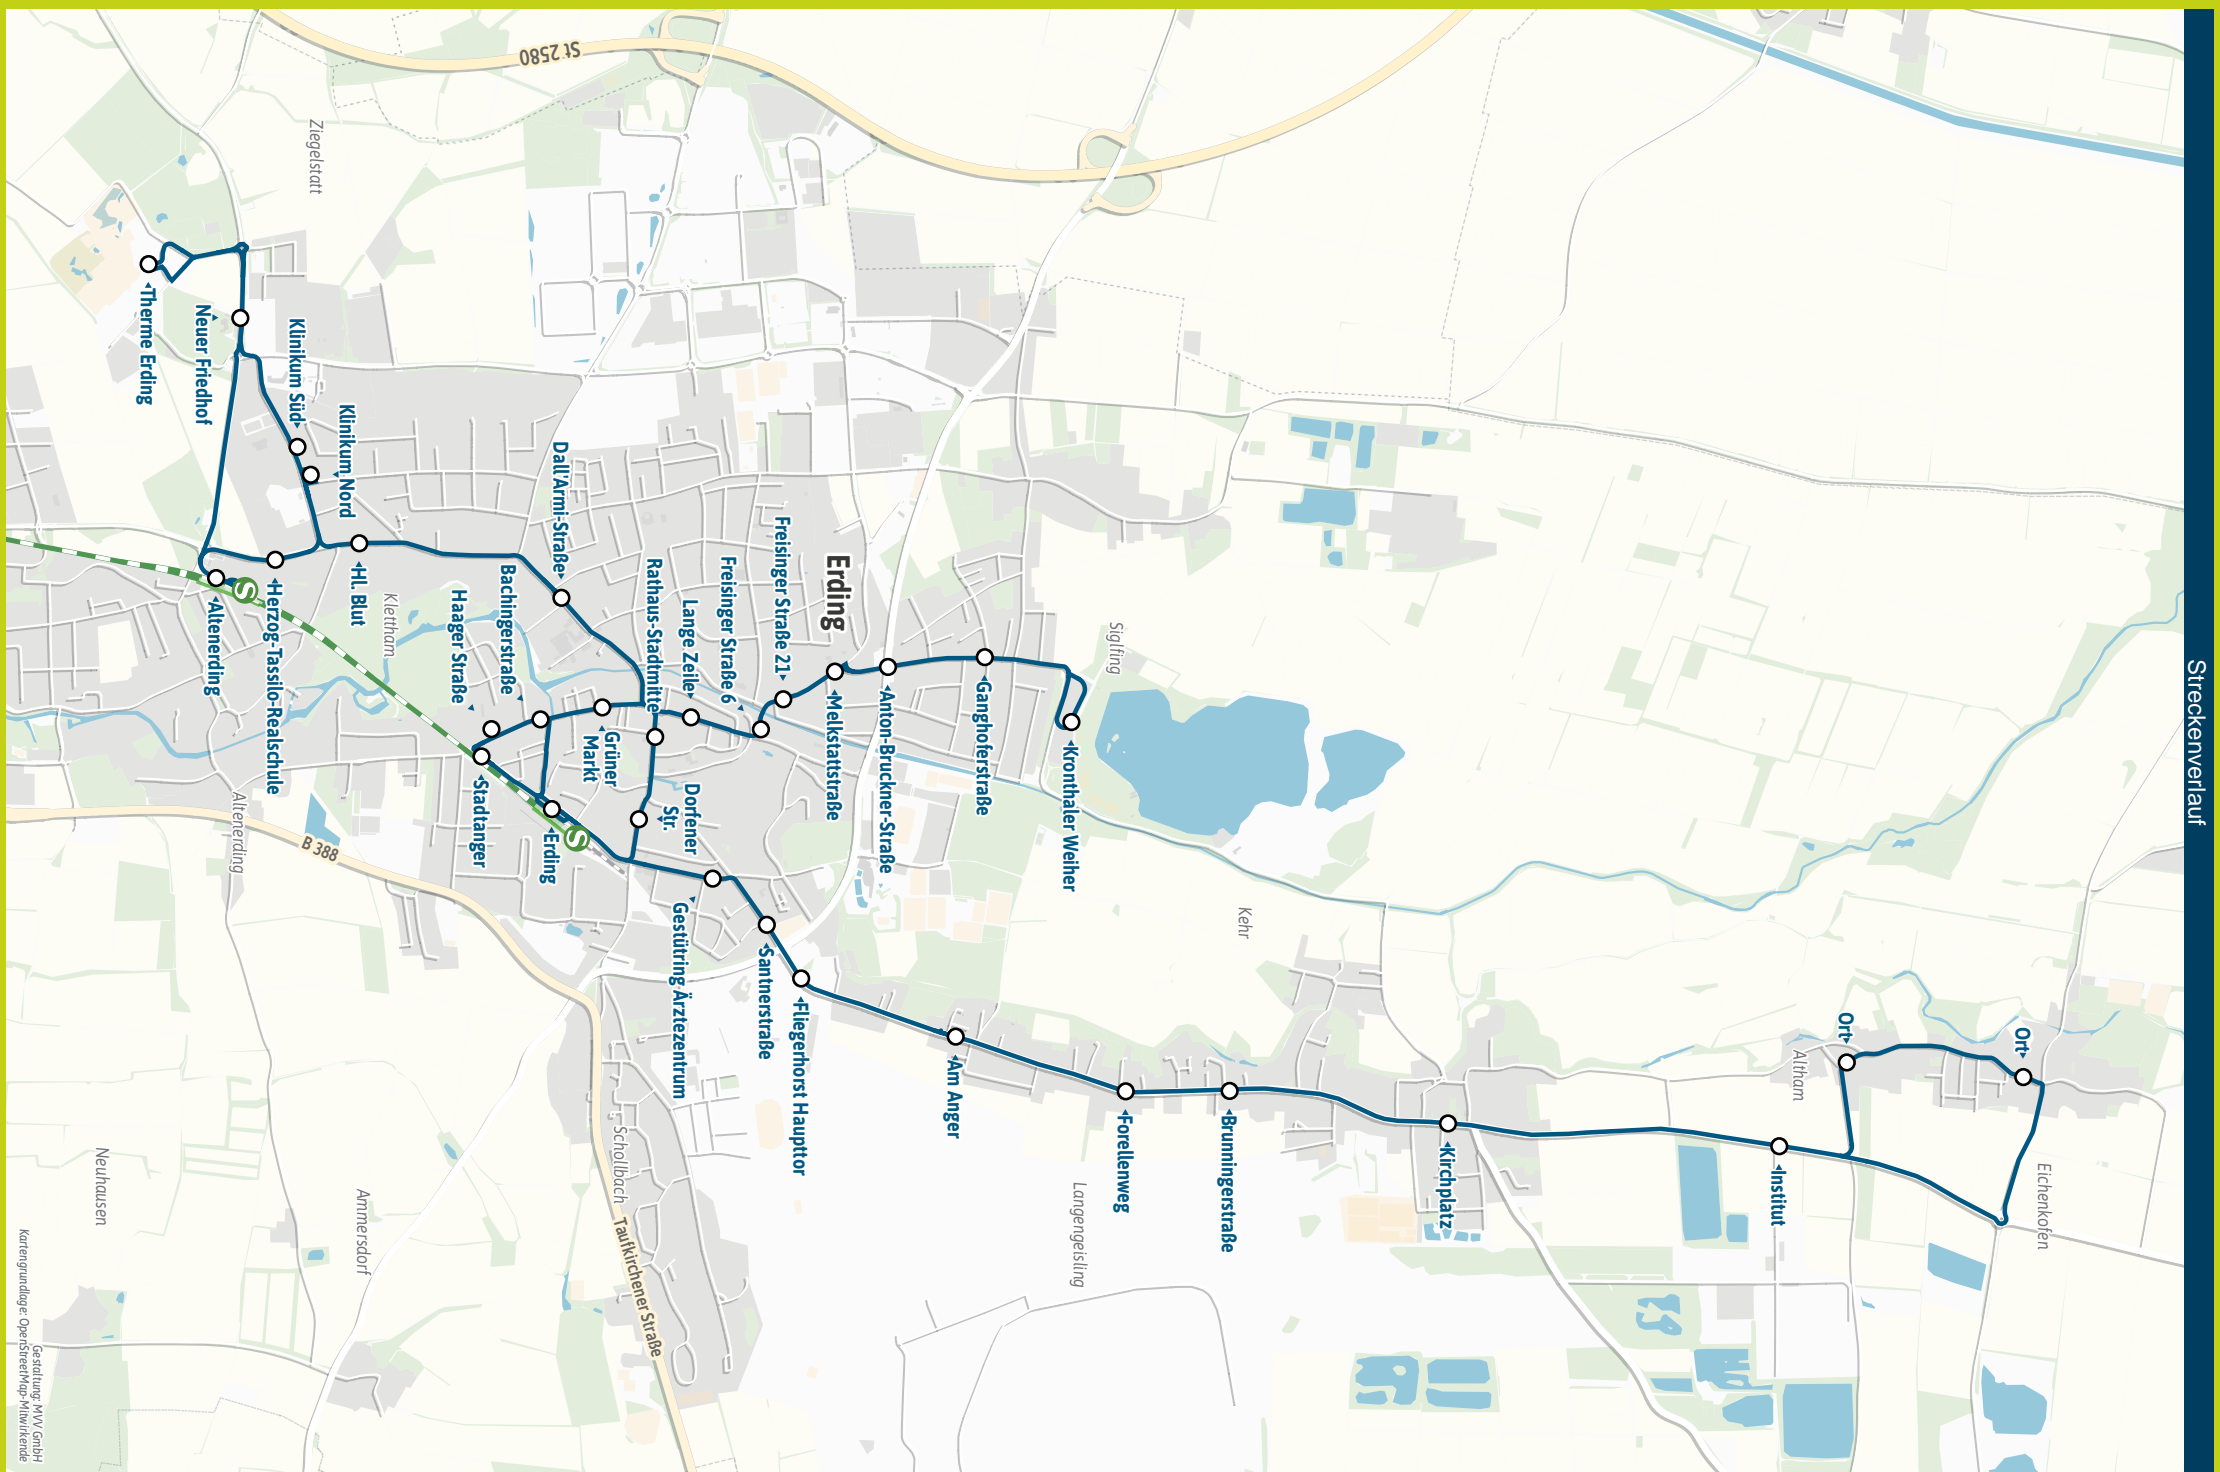

Minifahrplan
2025

BUS 528

**Dank Echtzeitinfos
bist Du informiert.**

**Mit der MVV-App
besser unterwegs.**

Mit der MVV-App zu Deinem
Ticket und Deinem Fahrplan!

Eichenkofen ◀ Erding S ▶
Kronthaler Weiher / Klinikum ▶
Therme Erding

Herausgeber Minifahrplan:
Münchner Verkehrs- und Tarifverbund GmbH (MVV)
im Auftrag der Verbundlandkreise und -städte im MVV
Fahrplanstand | 15. Dezember 2024

mvv-auskunft.de
Fahrplan in Echtzeit

Streckenverlauf