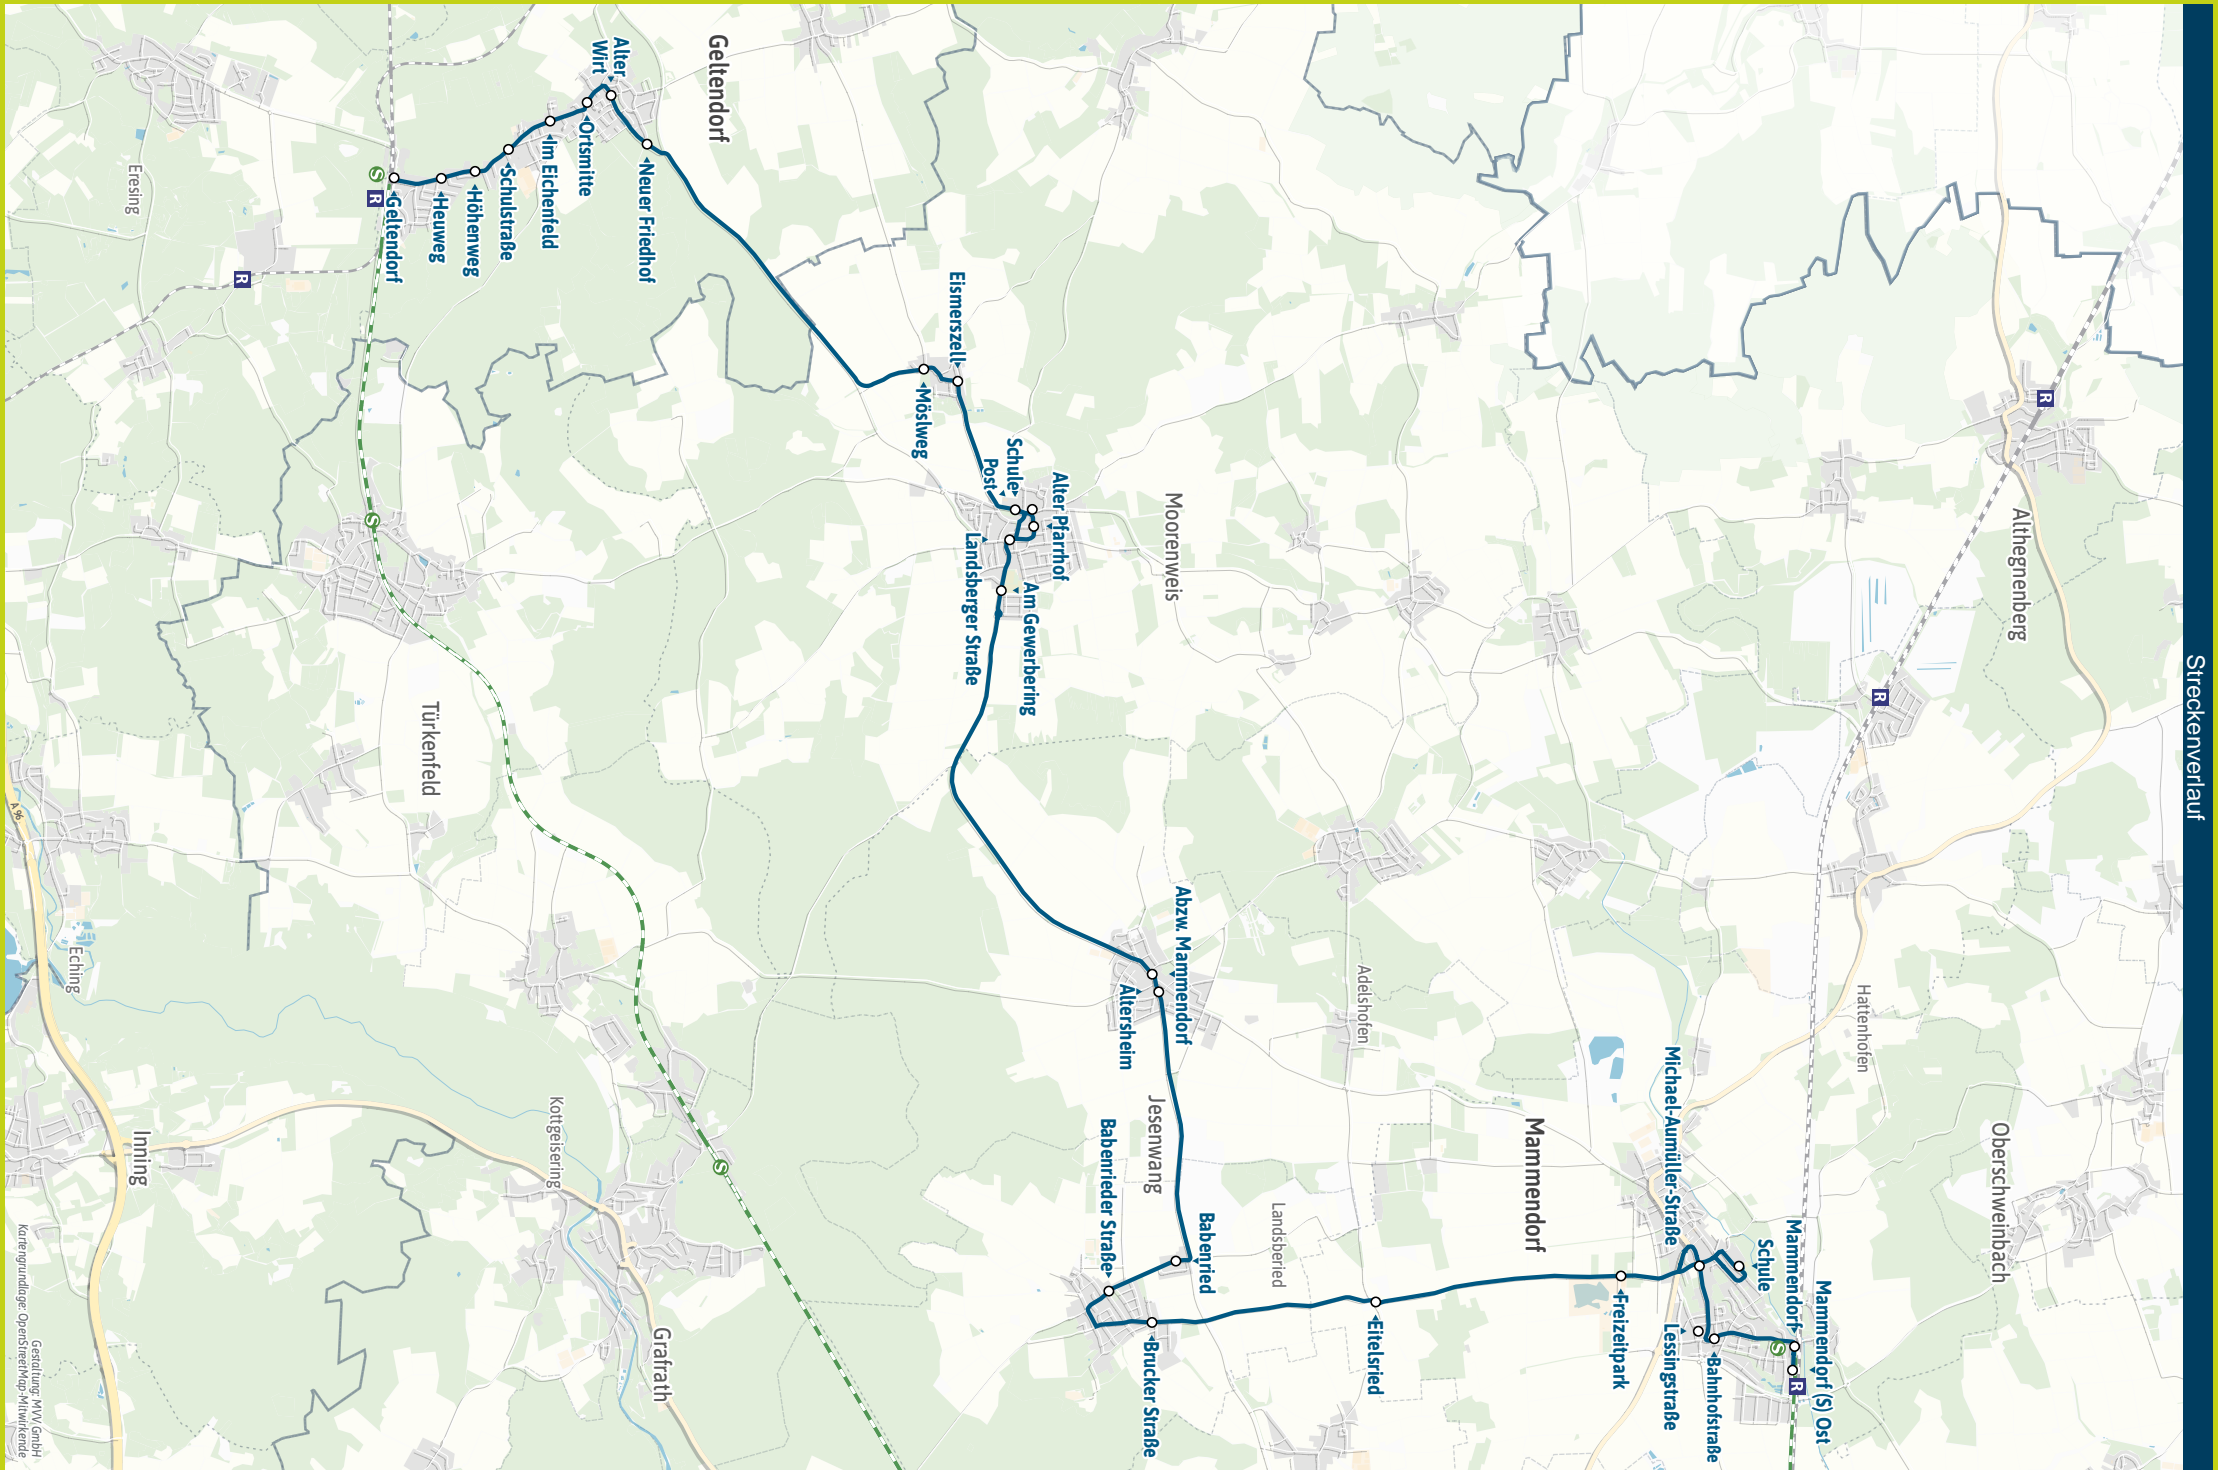

810

Geltendorf S R - Moorenweis - Jesenwang Landsberied - Mammendorf S R

Table with columns for Zone, Verkehrshinweis, Montag - Freitag, and Samstag. It lists departure times for various routes (GEL, MOW, JES, LBR, MAM) and stops (Buchloe, Kaufering, Geltendorf, etc.).

S = nur an Schultagen R = nur an schulfreien Tagen

Bushfahrten innerhalb einer Gemeinde gelten als Kurzstrecke: GEL = Geltendorf, MOW = Moorenweis, JES = Jesenwang, LBR = Landsberied, MAM = Mammendorf

Sonn- und Feiertag kein Betrieb. Am 24.12. und 31.12. Betrieb wie Samstag.

Außerhalb der Betriebszeiten verkehrt der On-Demand-Service RufTaxi im MVV; Buchung über die MVV-App; Informationen unter www.mvv-muenchen.de/ruftaxi oder www.ira-ffb.de/mobilitaet-sicherheit/oefentliche-mobilitaet/ruftaxi-linien

Fahrplan als PDF zum Download

Änderungen vorbehalten | mvv-muenchen.de

Neumeyr, Dünzelbach 08146 / 93030

Streckenverlauf