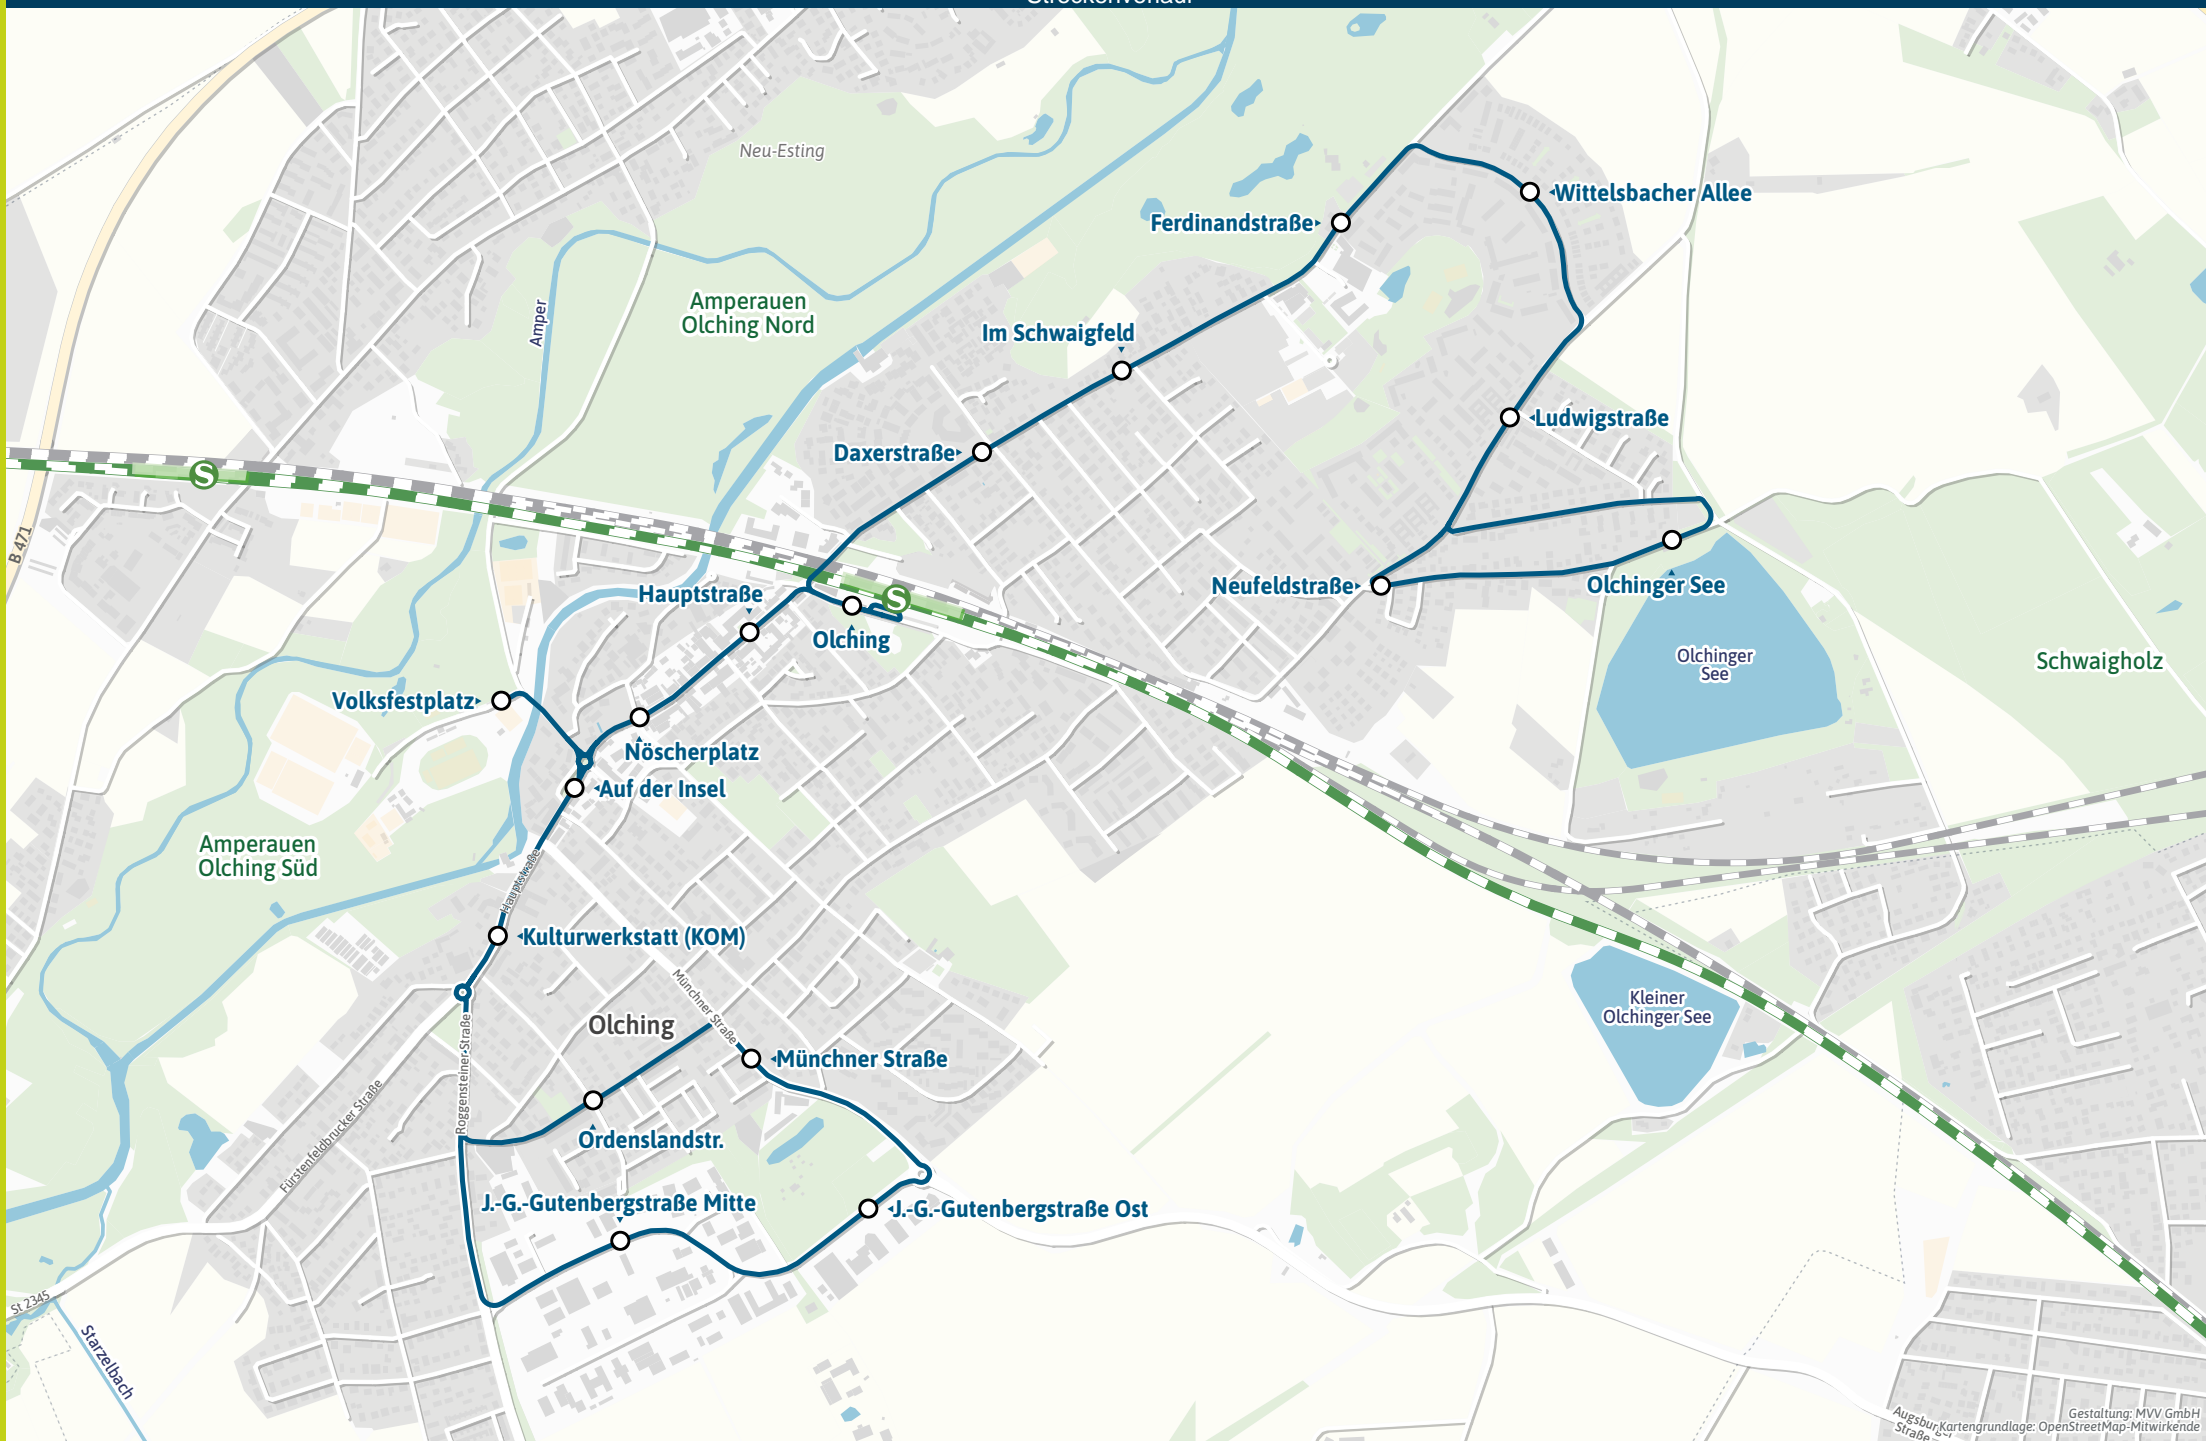

Minifahrplan
2025

BUS 831

Olching, Gewerbegebiet ◀▶
Olching S ◀▶ Schwaigfeld ◀▶
Olchinger See

mvv-auskunft.de
Fahrplan in Echtzeit

Streckenverlauf

500 m

1 km

1.5 km