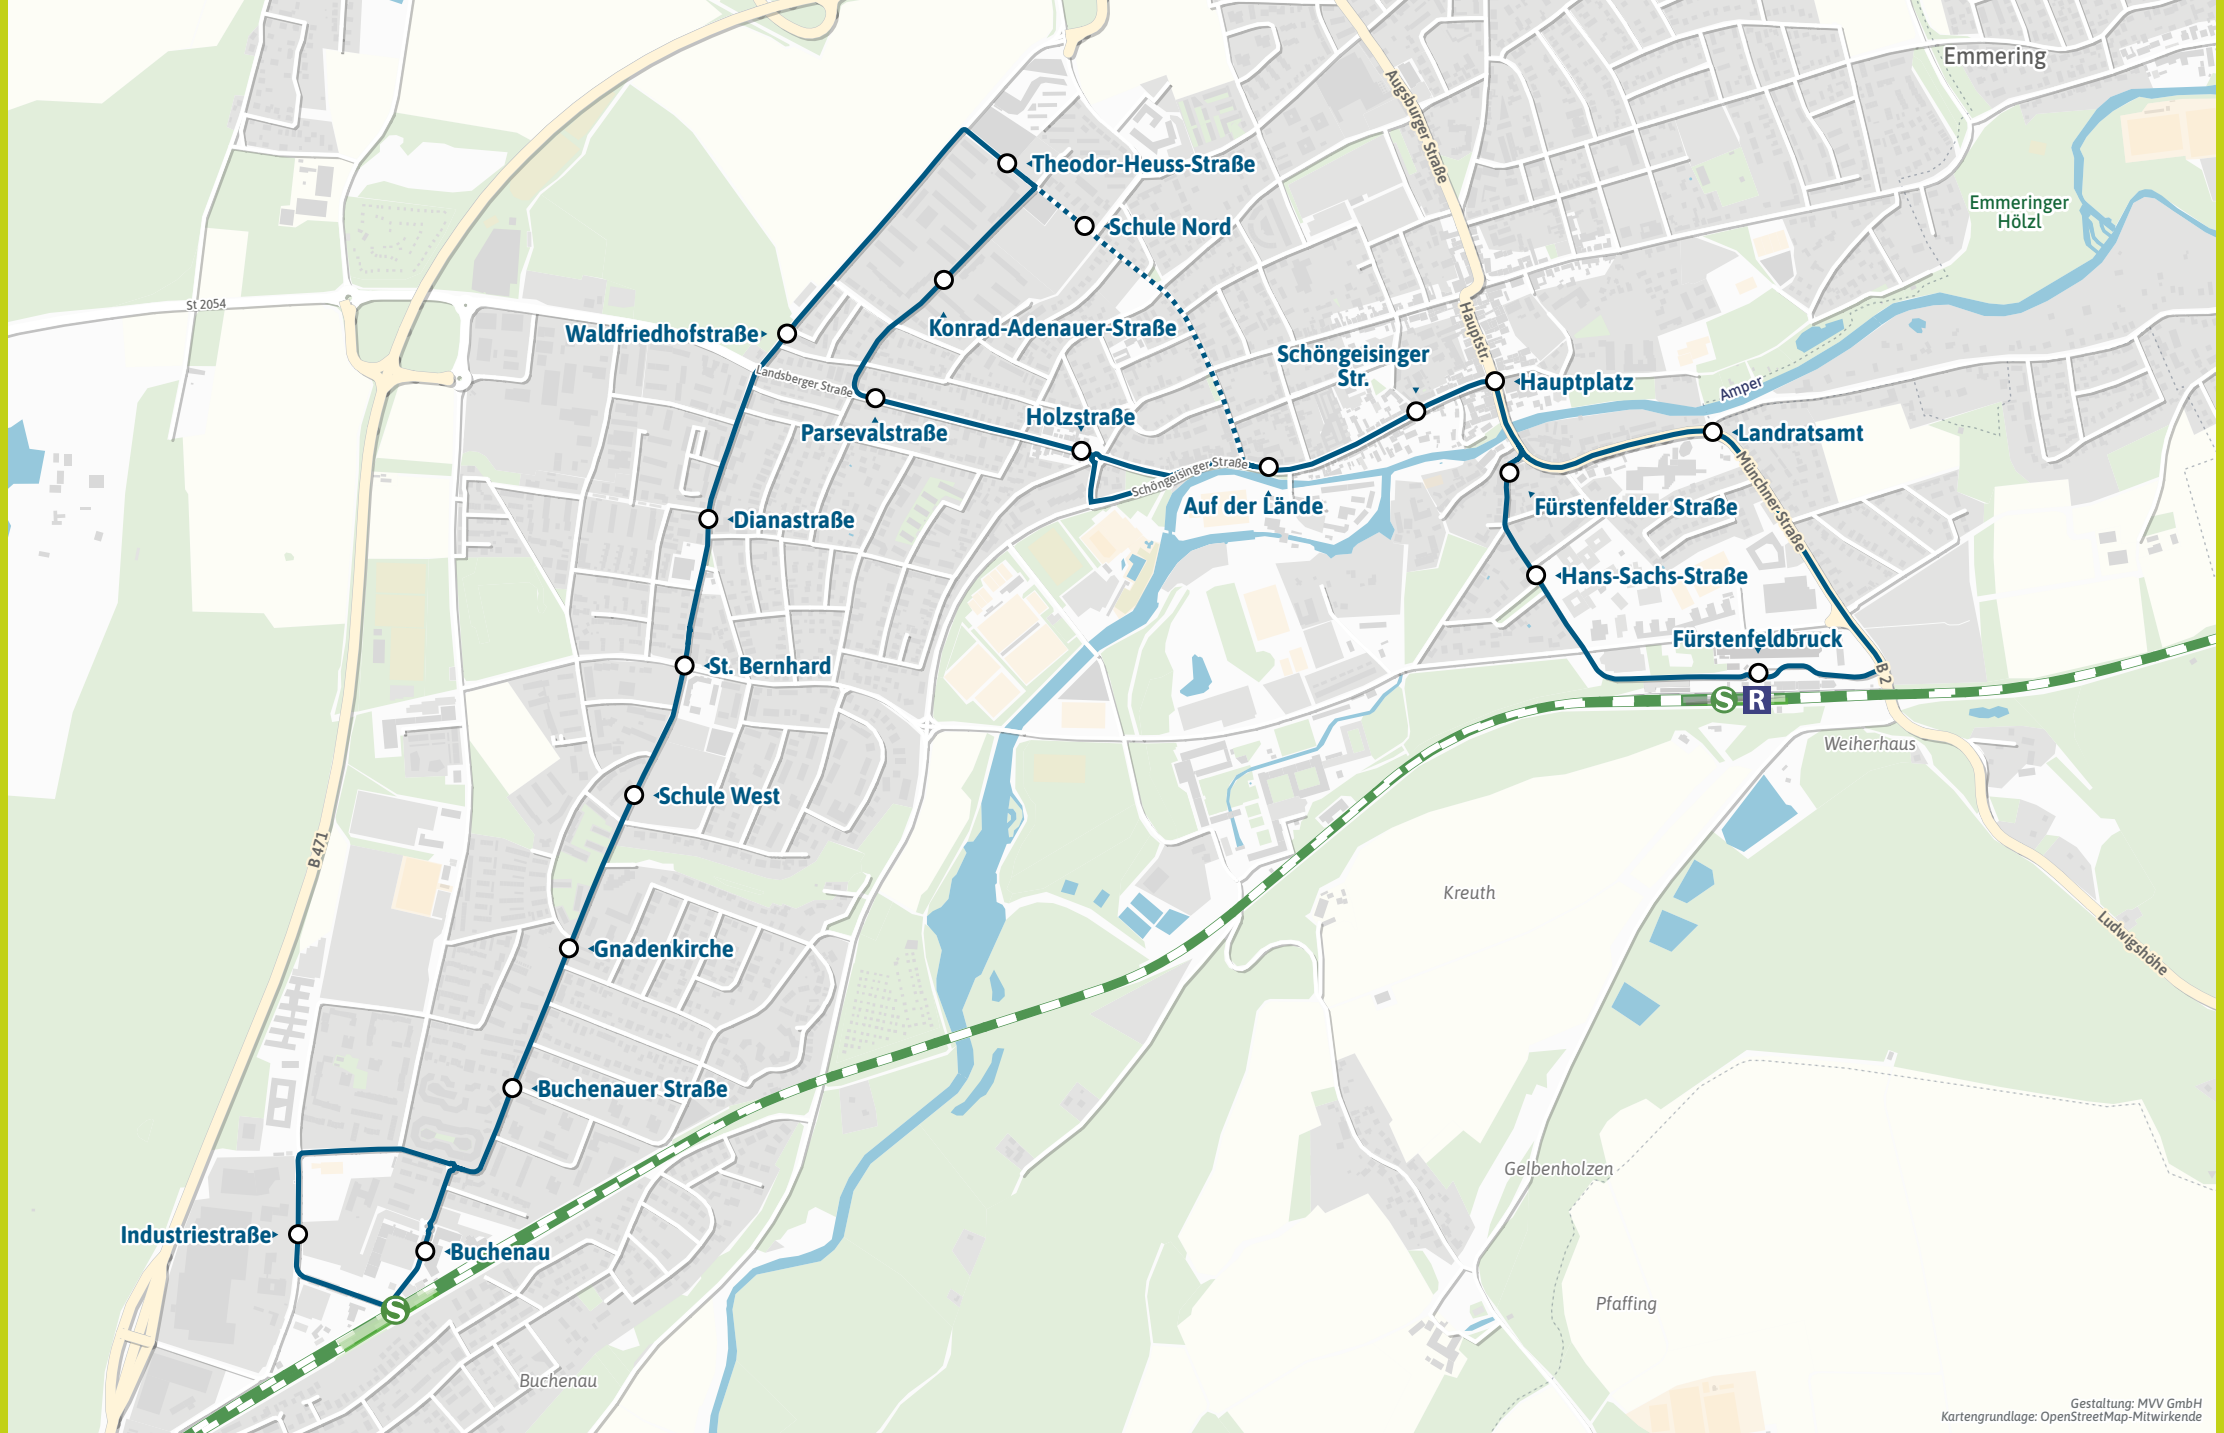

Landkreis
Fürstenfeldbruck

Bestens informiert mit der MVV-App.

Fahrplan in Echtzeit, HandyTicket und aktuelle Meldungen. Alles in einer App.

mvv-muenchen.de/app

Herausgeber Minifahrplan:
Münchner Verkehrs- und Tarifverbund GmbH (MVV)
im Auftrag der Verbundlandkreise und -städte im MVV
Fahrplanstand | 15. Dezember 2024

Minifahrplan
2025

BUS 840

Fürstenfeldbruck Buchenau

Münchner Verkehrsverbund VERBUNDLANDKREISE UND -STÄDTE IM MVV mvv-auskunft.de
Fahrplan in Echtzeit

Streckenverlauf

Gestaltung: MVV GmbH
Kartengrundlage: OpenStreetMap-Mitwirkende