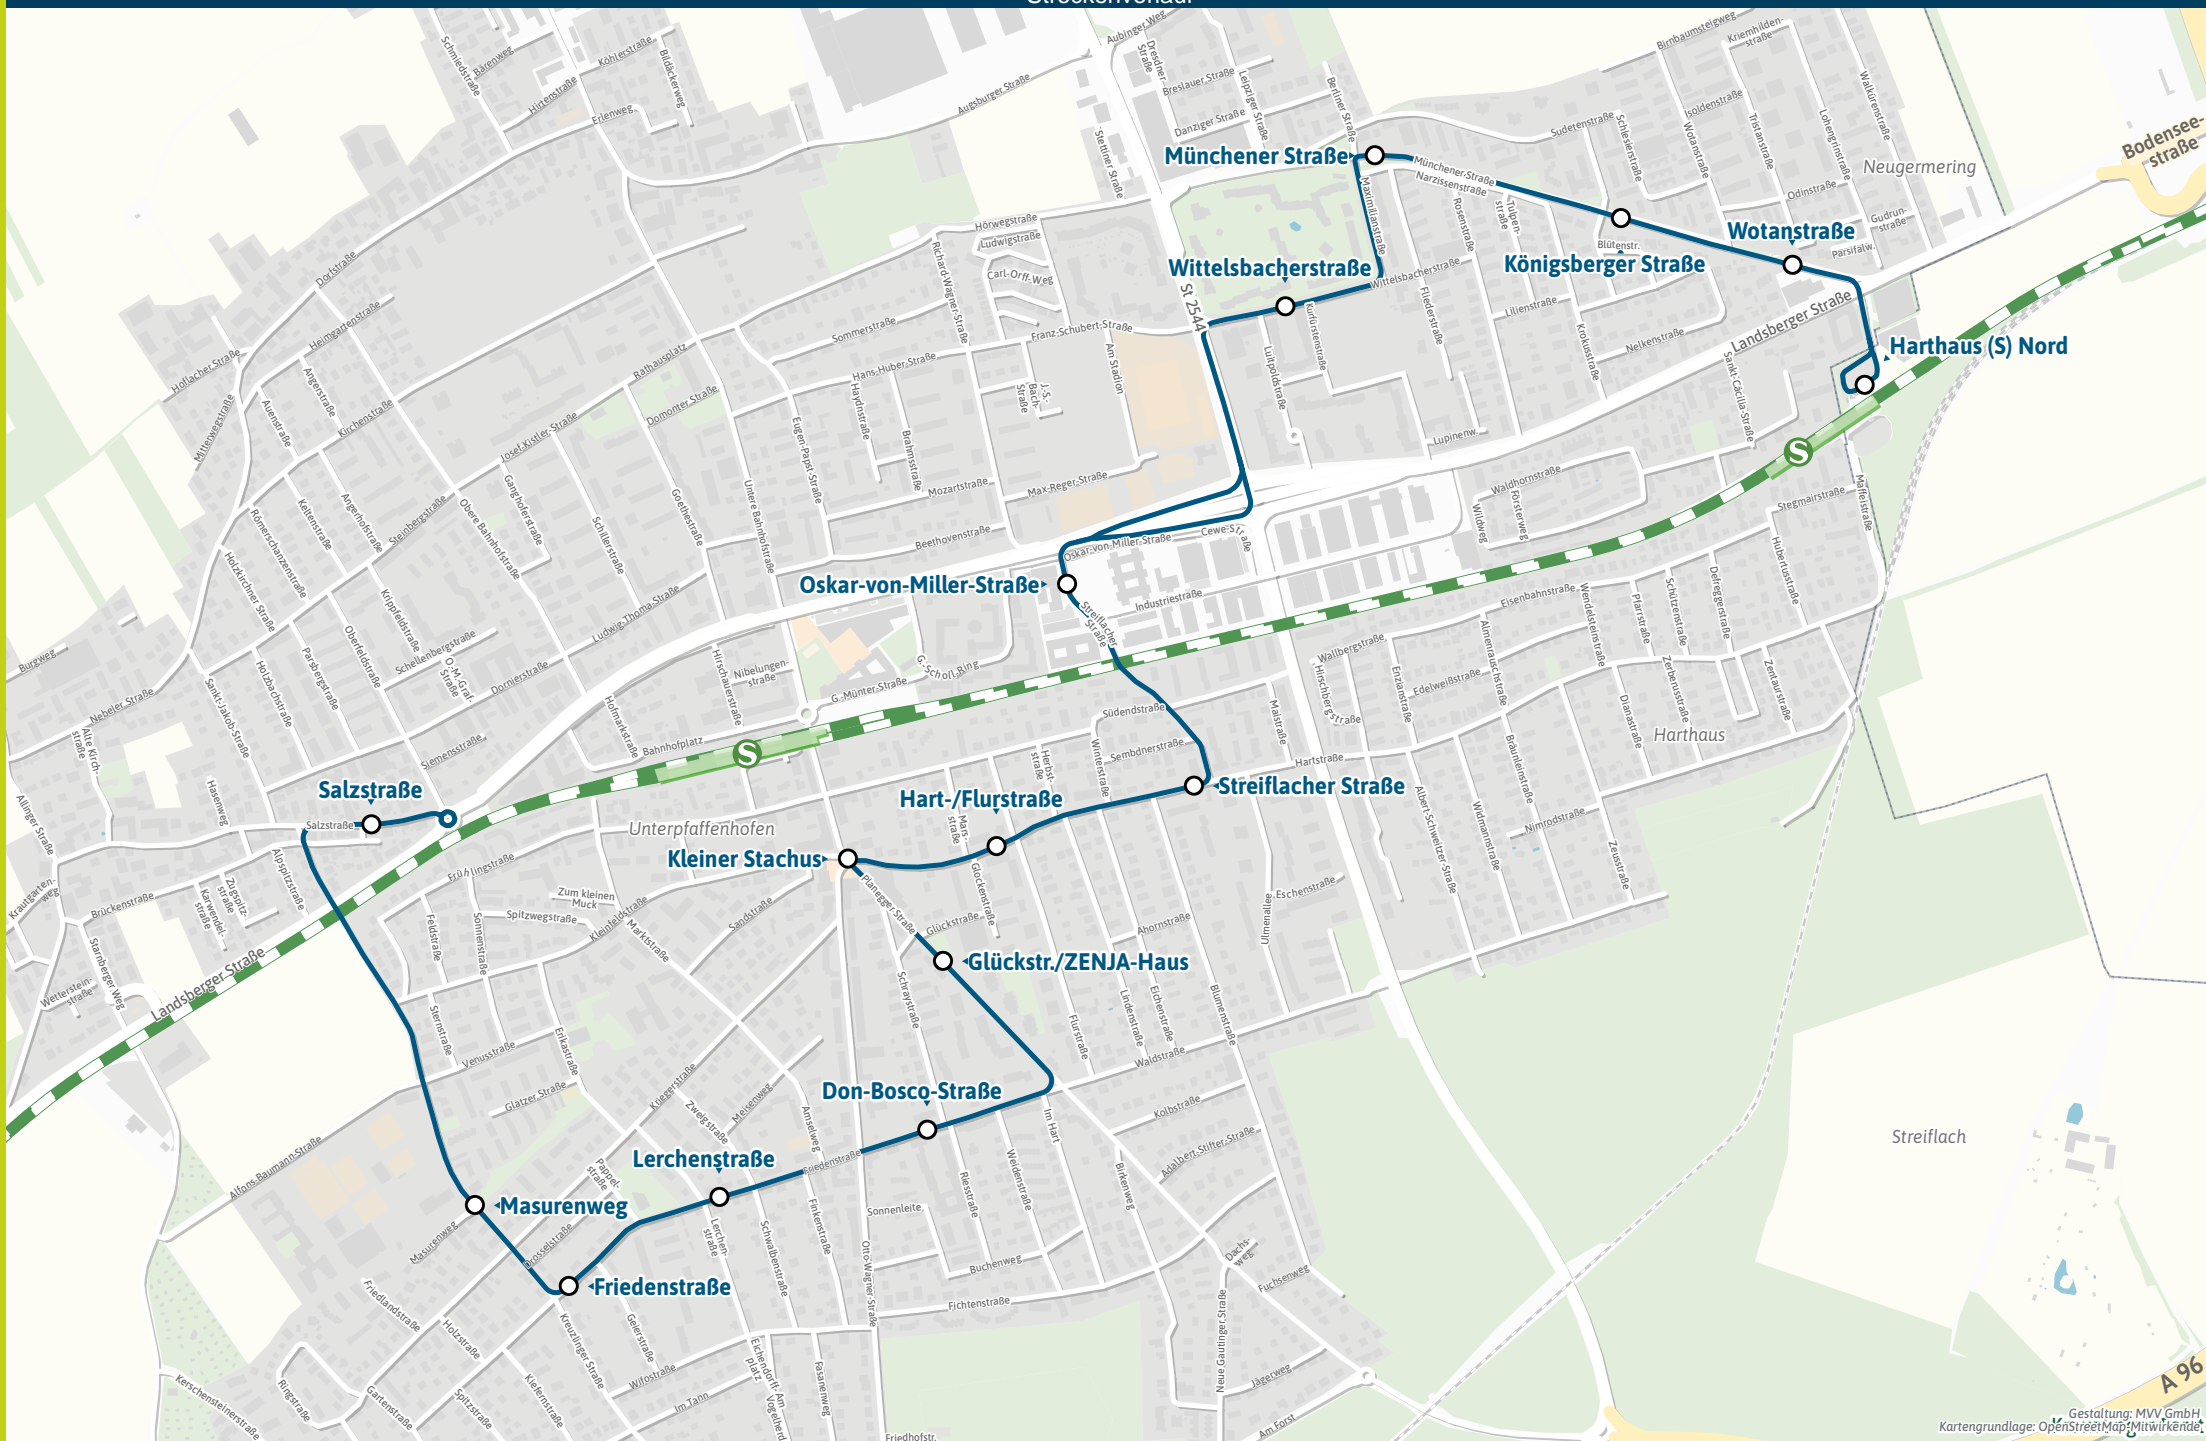

Minifahrplan
2025

BUS 851

Germering, Salzstraße ▶
Germering, Kleiner Stachus ▶
Harthaus Nord

mvv-auskunft.de
Fahrplan in Echtzeit

Streckenverlauf

500 m

1 km

1.5 km