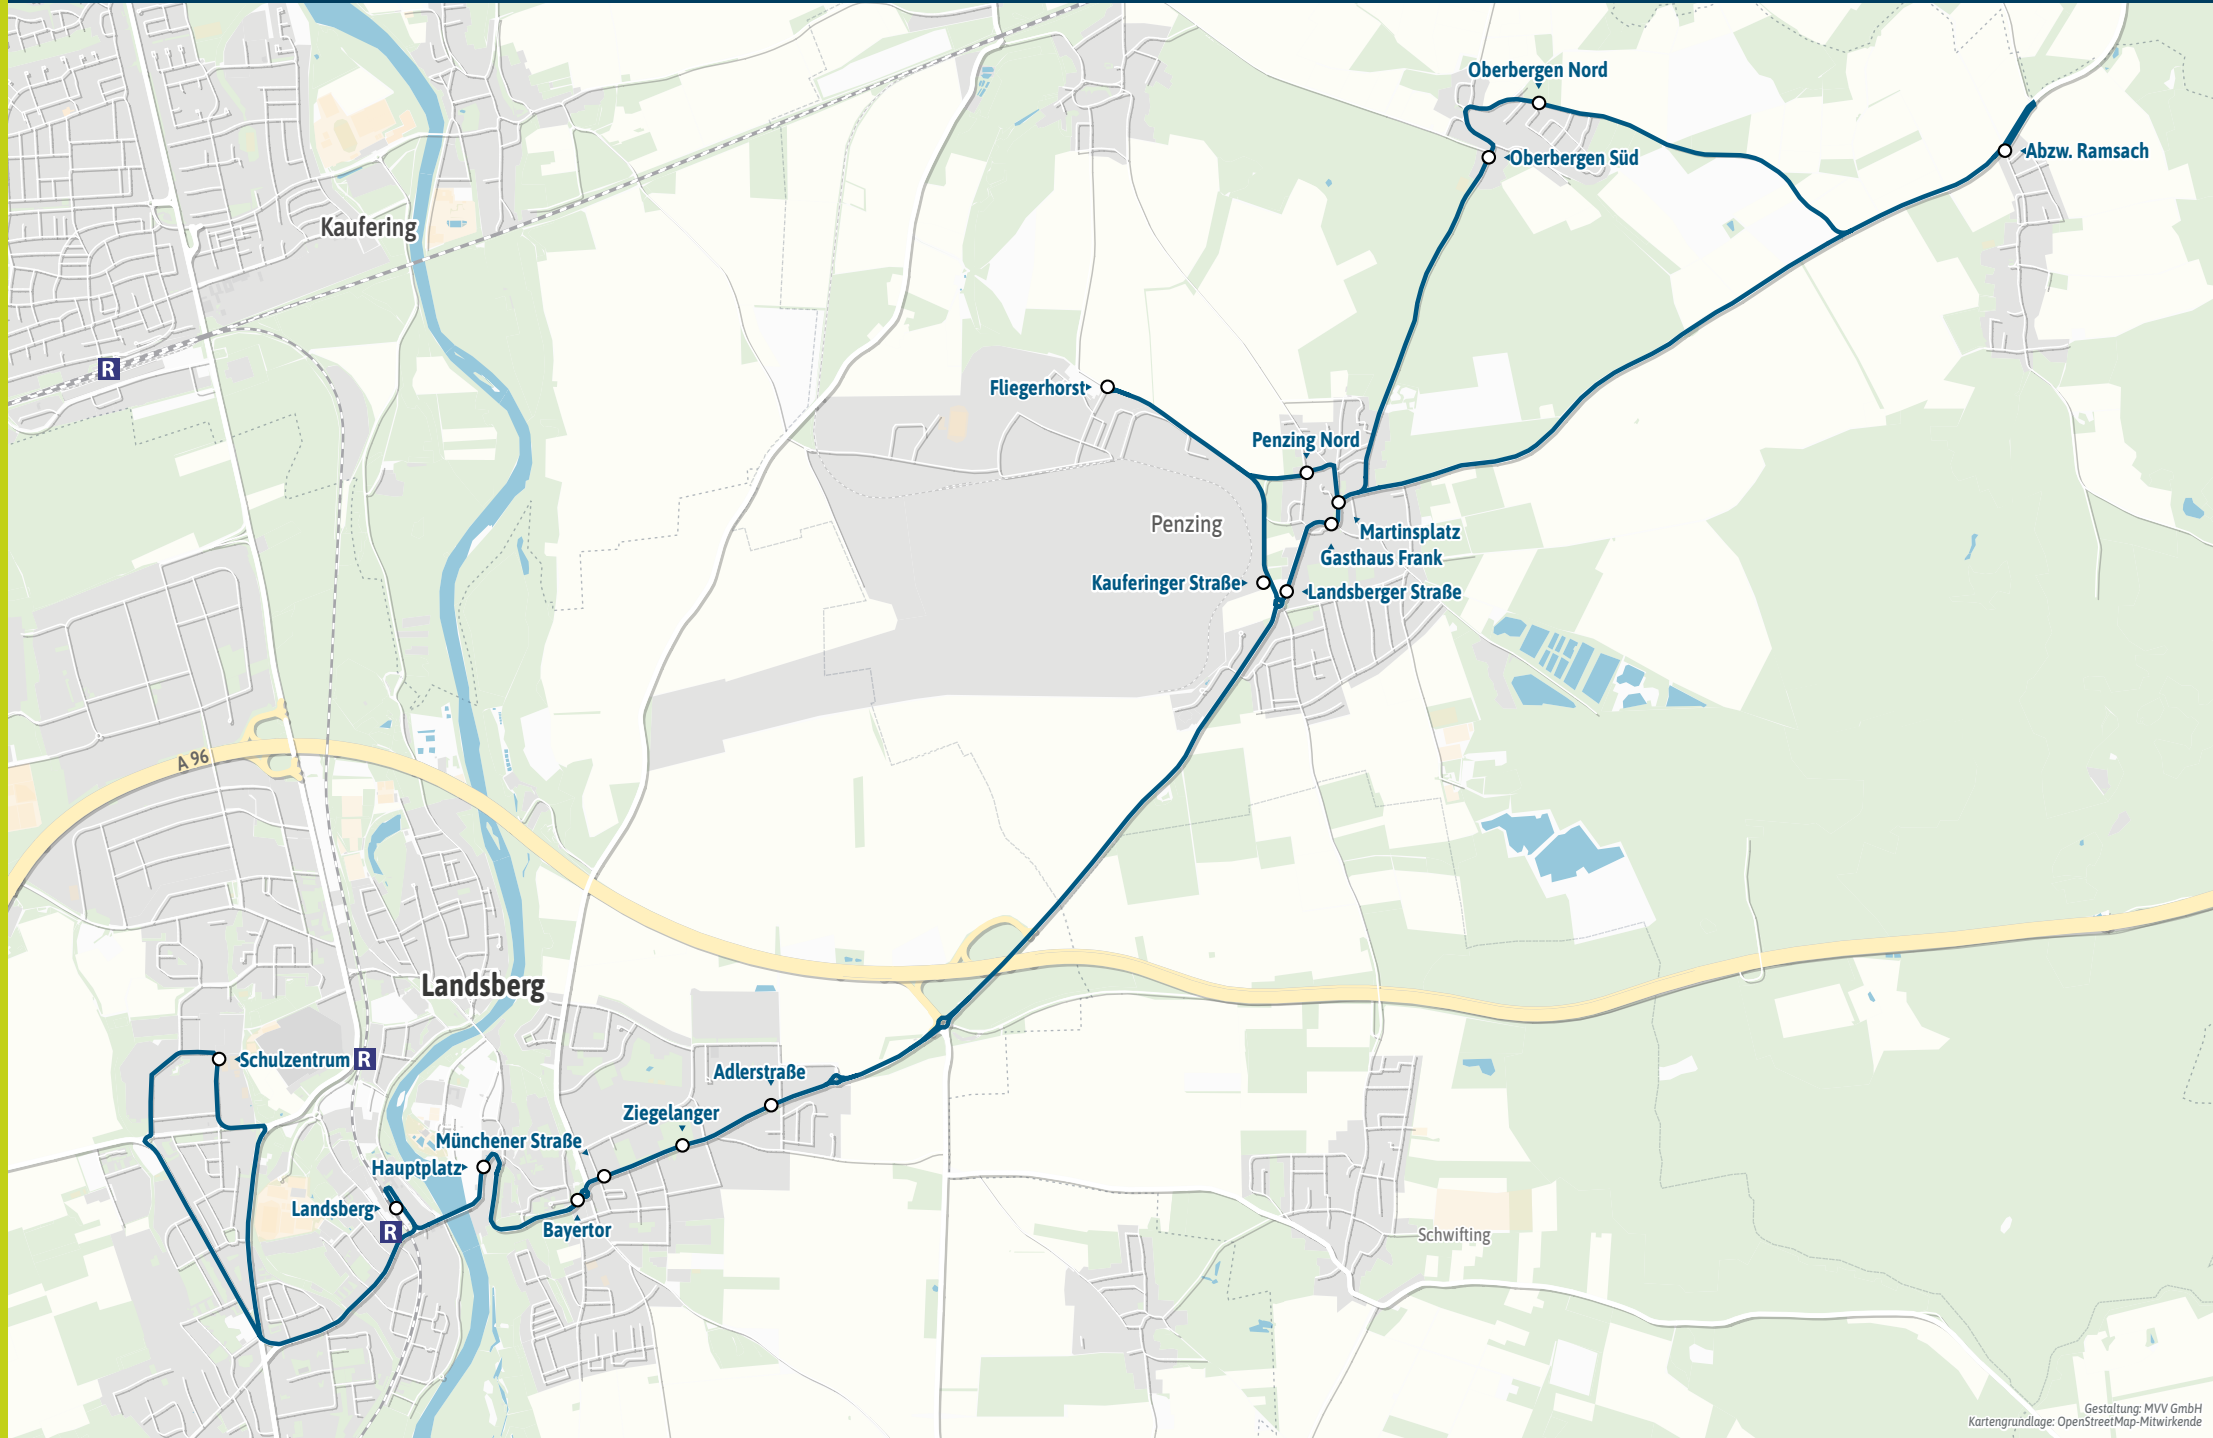

Minifahrplan
2025

BUS 895

**Dank Echtzeitinfos
bist Du informiert.**

**Mit der MVV-App
besser unterwegs.**

Mit der MVV-App zu Deinem
Ticket und Deinem Fahrplan!

Landsberg **R** ↔ Penzing ↔
Oberbergen ↔ Ramsach Abzw.

Herausgeber Minifahrplan:
Münchner Verkehrs- und Tarifverbund GmbH (MVV)
im Auftrag der Verbundlandkreise und -städte im MVV
Fahrplanstand | 1. Januar 2025

mvv-auskunft.de
Fahrplan in Echtzeit

Streckenverlauf

1.5 km

3 km

4.5 km

6 km

Neue Linie im MVV durch Aufnahme des LK Landsberg in den MVV. Ehemalige LVG-Linie 50.

Zone		Montag-Freitag (Schule)					Montag-Freitag (Ferien)			Samstag	
Verkehrshinweis							/				
LBL	7	Landsberg, Schulzentrum				13.08					
LBL	7	- Bahnhof R				13.20					
		R Augsburg Hbf				12.14					
		R Kaufering	ab	6.20	8.20	10.35	13.01	16.23	8.20	16.23	
		R Landsberg (Lech)	an	6.26	8.26	10.41	13.07	16.29	8.26	16.29	
LBL	7	- Bahnhof (Bstg 2) R	ab	6.43	8.46	10.46	13.20	16.46	8.40	10.40	16.46
LBL	7	- Hauptplatz		6.45	8.48	10.48		16.48	8.42	10.42	16.48
LBL	7	- Münchener Straße		6.47	8.50	10.50		16.50	8.44	10.44	16.50
LBL	7	- Ziegelanger		6.48	8.51	10.51	13.26	16.51	8.45	10.45	16.51
LBL	7	- Adlerstraße		6.49	8.52	10.52	13.27	16.52	8.46	10.46	16.52
PZG	6	Penzing, Landsberger Straße							8.49	10.49	
PZG	6	- Kauferinger Straße		6.52	8.55	10.55	13.30	16.55			16.55
PZG	6	- Fliegerhorst		6.55	8.58	10.58	13.33	16.58			16.58
PZG	6	- Penzing Nord			9.00	11.00	13.34	17.00			17.00
PZG	6	- Martinsplatz			9.01	11.01	13.35	17.01			17.01
PZG	6	- Gasthaus Frank							8.50	10.50	
PZG	6	Oberbergen, Süd				13.37	17.03		8.52	10.52	17.03
PZG	6	- Oberbergen Nord				13.38	17.04		8.53	10.53	17.04
PZG	6	Ramsach, Abzw.				13.43	17.08		8.57	10.57	17.08