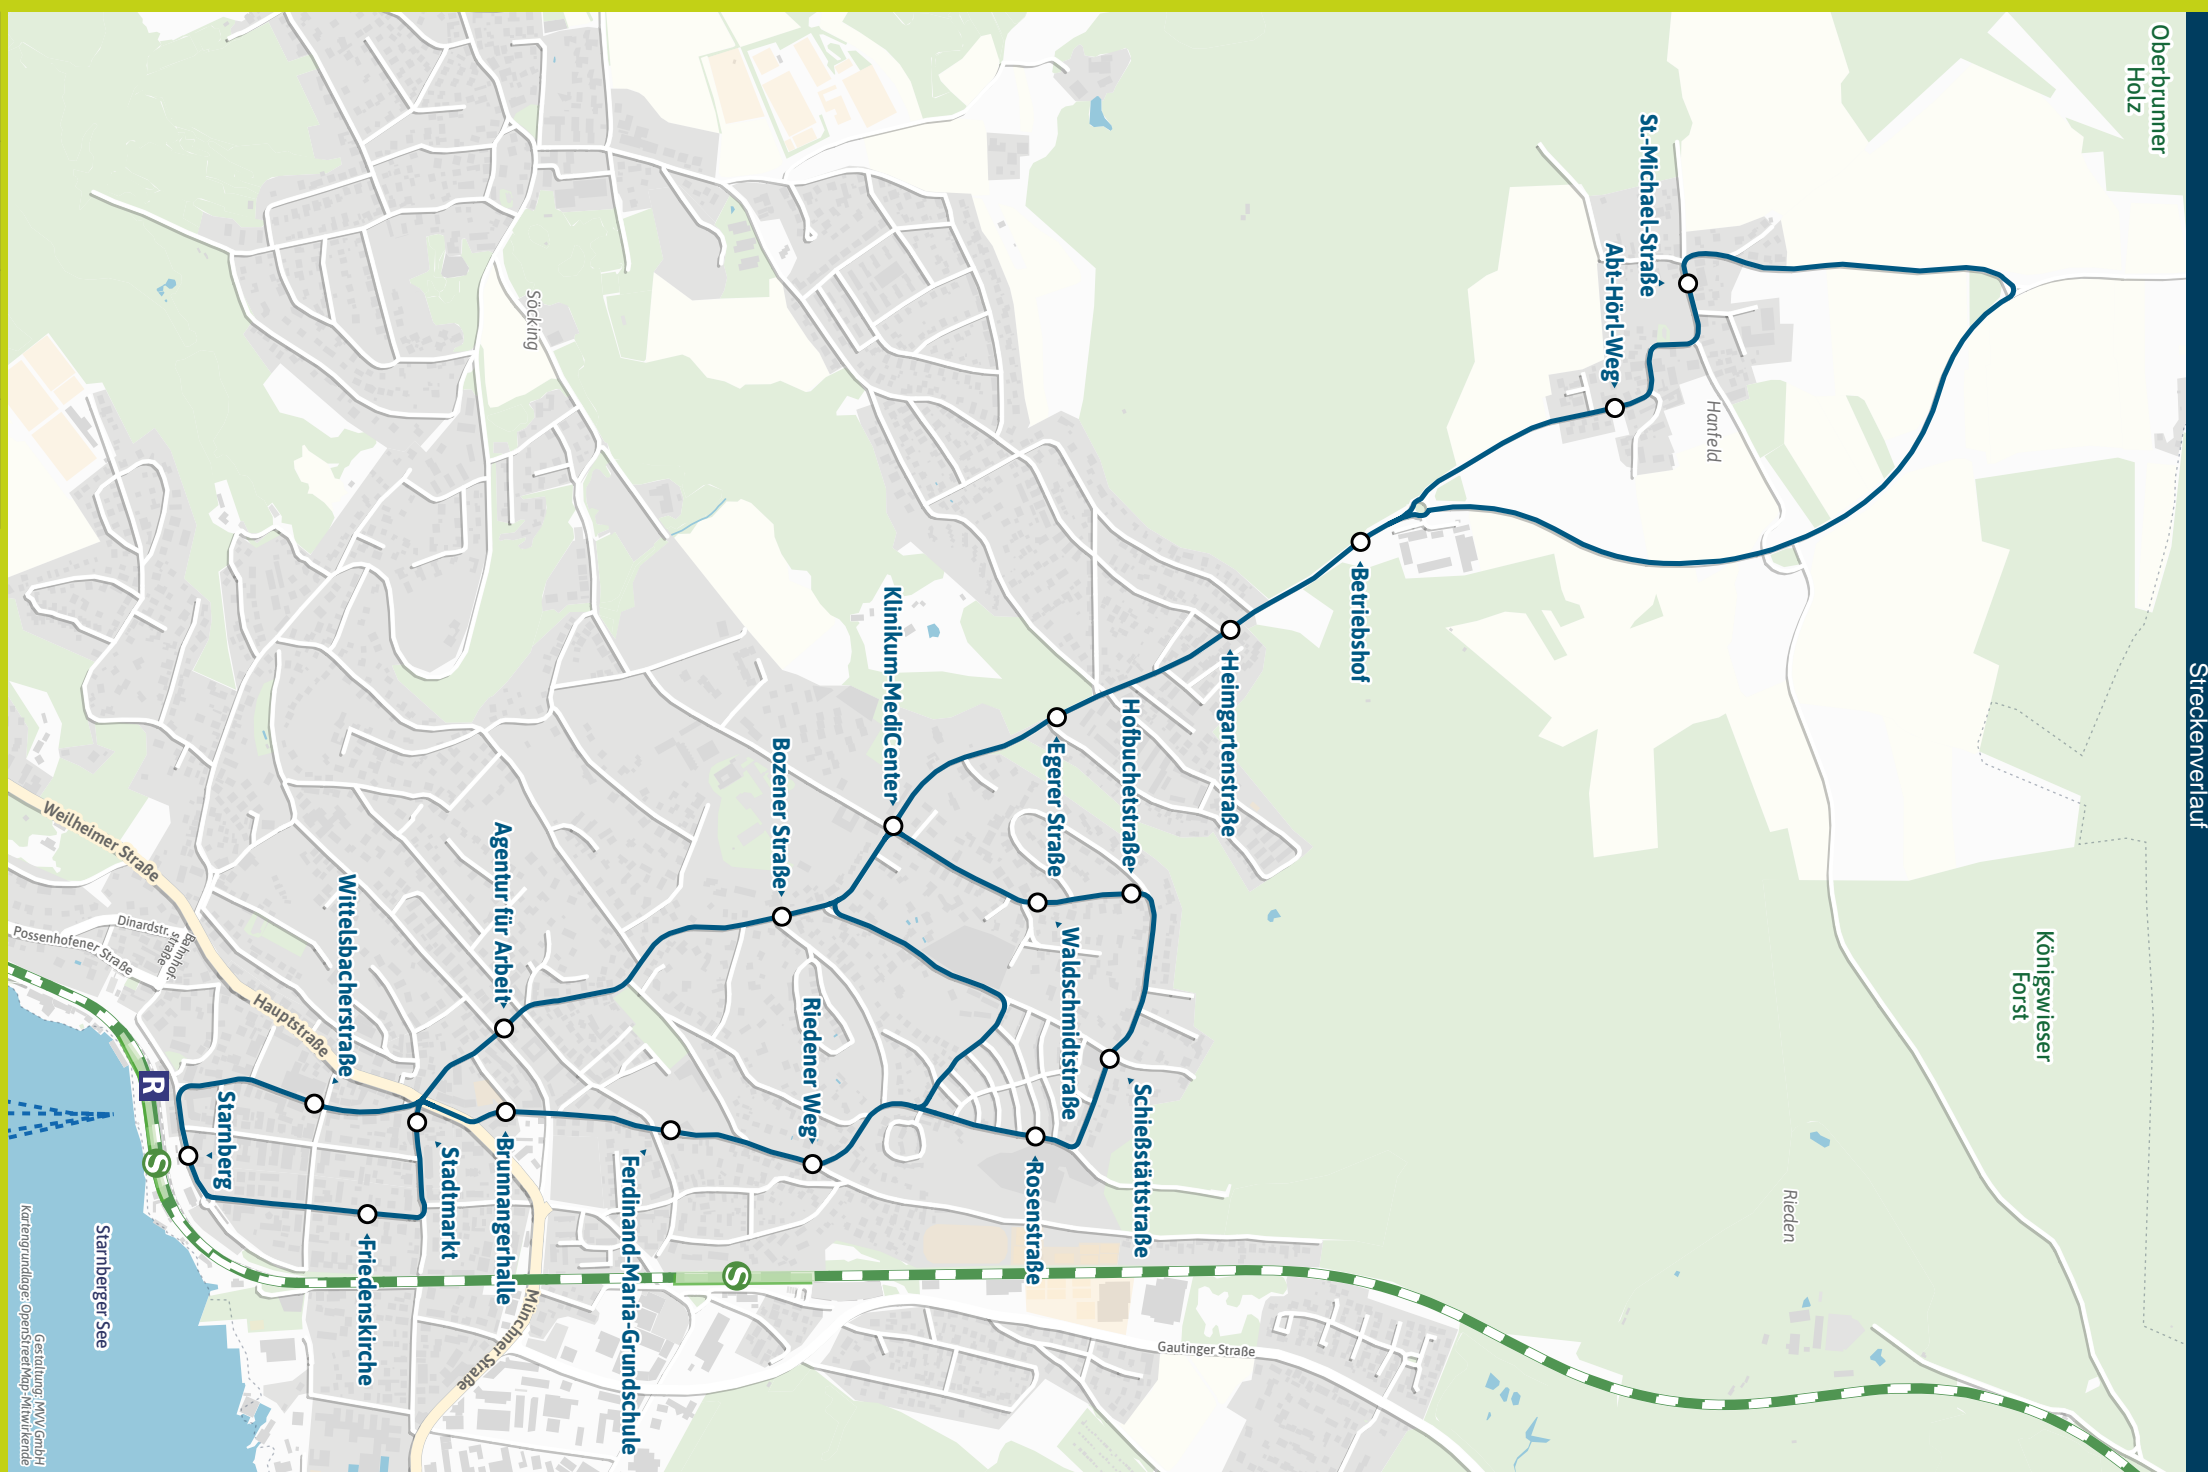

Weitere Linien an den Haltestellen der Linie 901

- Starnberg ▶ S6 | X900 X970 | 902 903 905 909 956 975
- - Wittelsbacherstraße ▶ 902 903 905 909 975
- - Brunnangerhalle
- - Ferdinand-Maria-Grundschule ▶ 905
- - Riedener Weg
- - Rosenstraße
- - Schießstättstraße
- - Hofbuchetstraße
- - Waldschmidtstraße
- - Ferdinand-Maria-Grundschule ▶ 905
- - Klinikum-MediCenter ▶ X900 | 902 903 955
- - Egerer Straße ▶ 902 955

Minifahrplan
2025

BUS 901

Bestens informiert mit
der MVV-Auskunft.

Ersatzfahrpläne und
Änderungen schnell
und einfach abrufen.

Fahrplanänderungen abrufen:
mvv-muenchen.de/infoportal

Herausgeber Minifahrplan:
Münchner Verkehrs- und Tarifverbund GmbH (MVV)
im Auftrag der Verbundlandkreise und -städte im MVV
Fahrplanstand | 15. Dezember 2024

Starnberg ▶
Blumensiedlung ▶ Hanfeld ▶
Starnberg

Münchner
Verkehrsverbund

mvv-auskunft.de
Fahrplan in Echtzeit

Stracktenverlauf

Starnberg S R - Blumensiedlung - Hanfeld - Starnberg S R

Table with columns for Zone, Verkehrshinweis, Montag - Freitag, and Samstag. It lists bus routes and departure times for various stops including Marienplatz, München Hbf, and Starnberg.

S = nur an Schultagen

Busfahrten innerhalb einer Gemeinde gelten als Kurzstrecke: STA = Starnberg

Am 24. und 31. Dezember Betrieb wie Samstag.

Fahrplan als PDF zum Download

Änderungen vorbehalten | mvv-muenchen.de