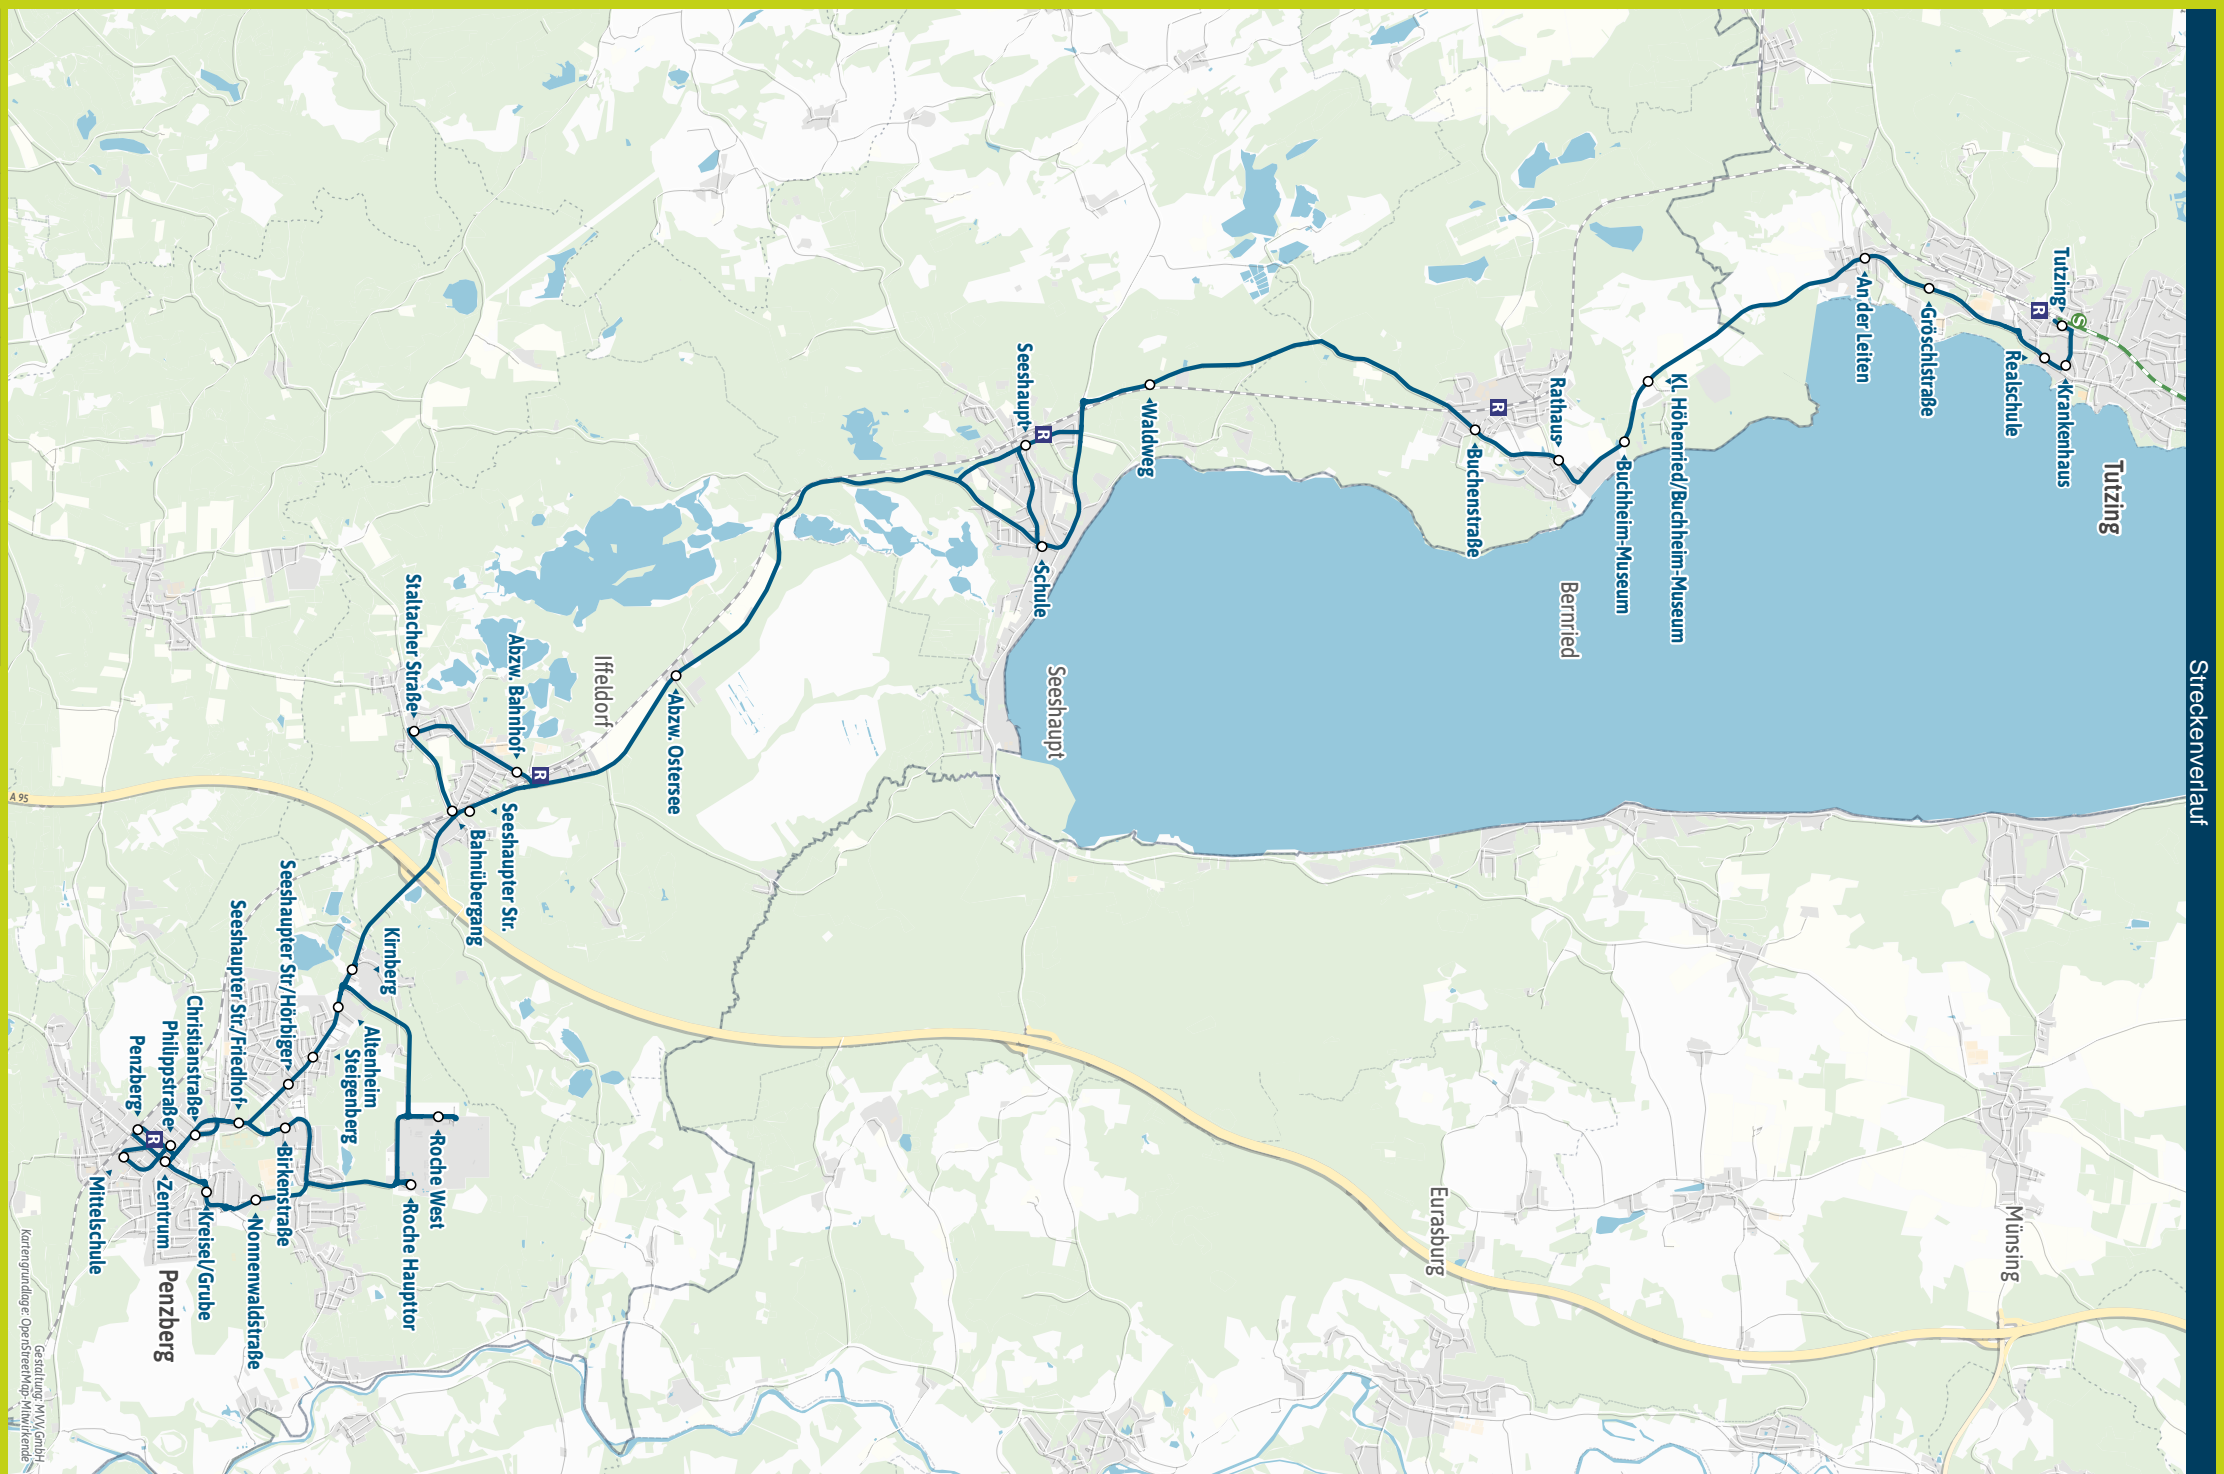

Herausgeber Minifahrplan:
Münchner Verkehrs- und Tarifverbund GmbH (MVV)
im Auftrag der Verbundlandkreise und -städte im MVV
Fahrplanstand | 15. Dezember 2024

mvv-auskunft.de
Fahrplan in Echtzeit

Strassenverlauf