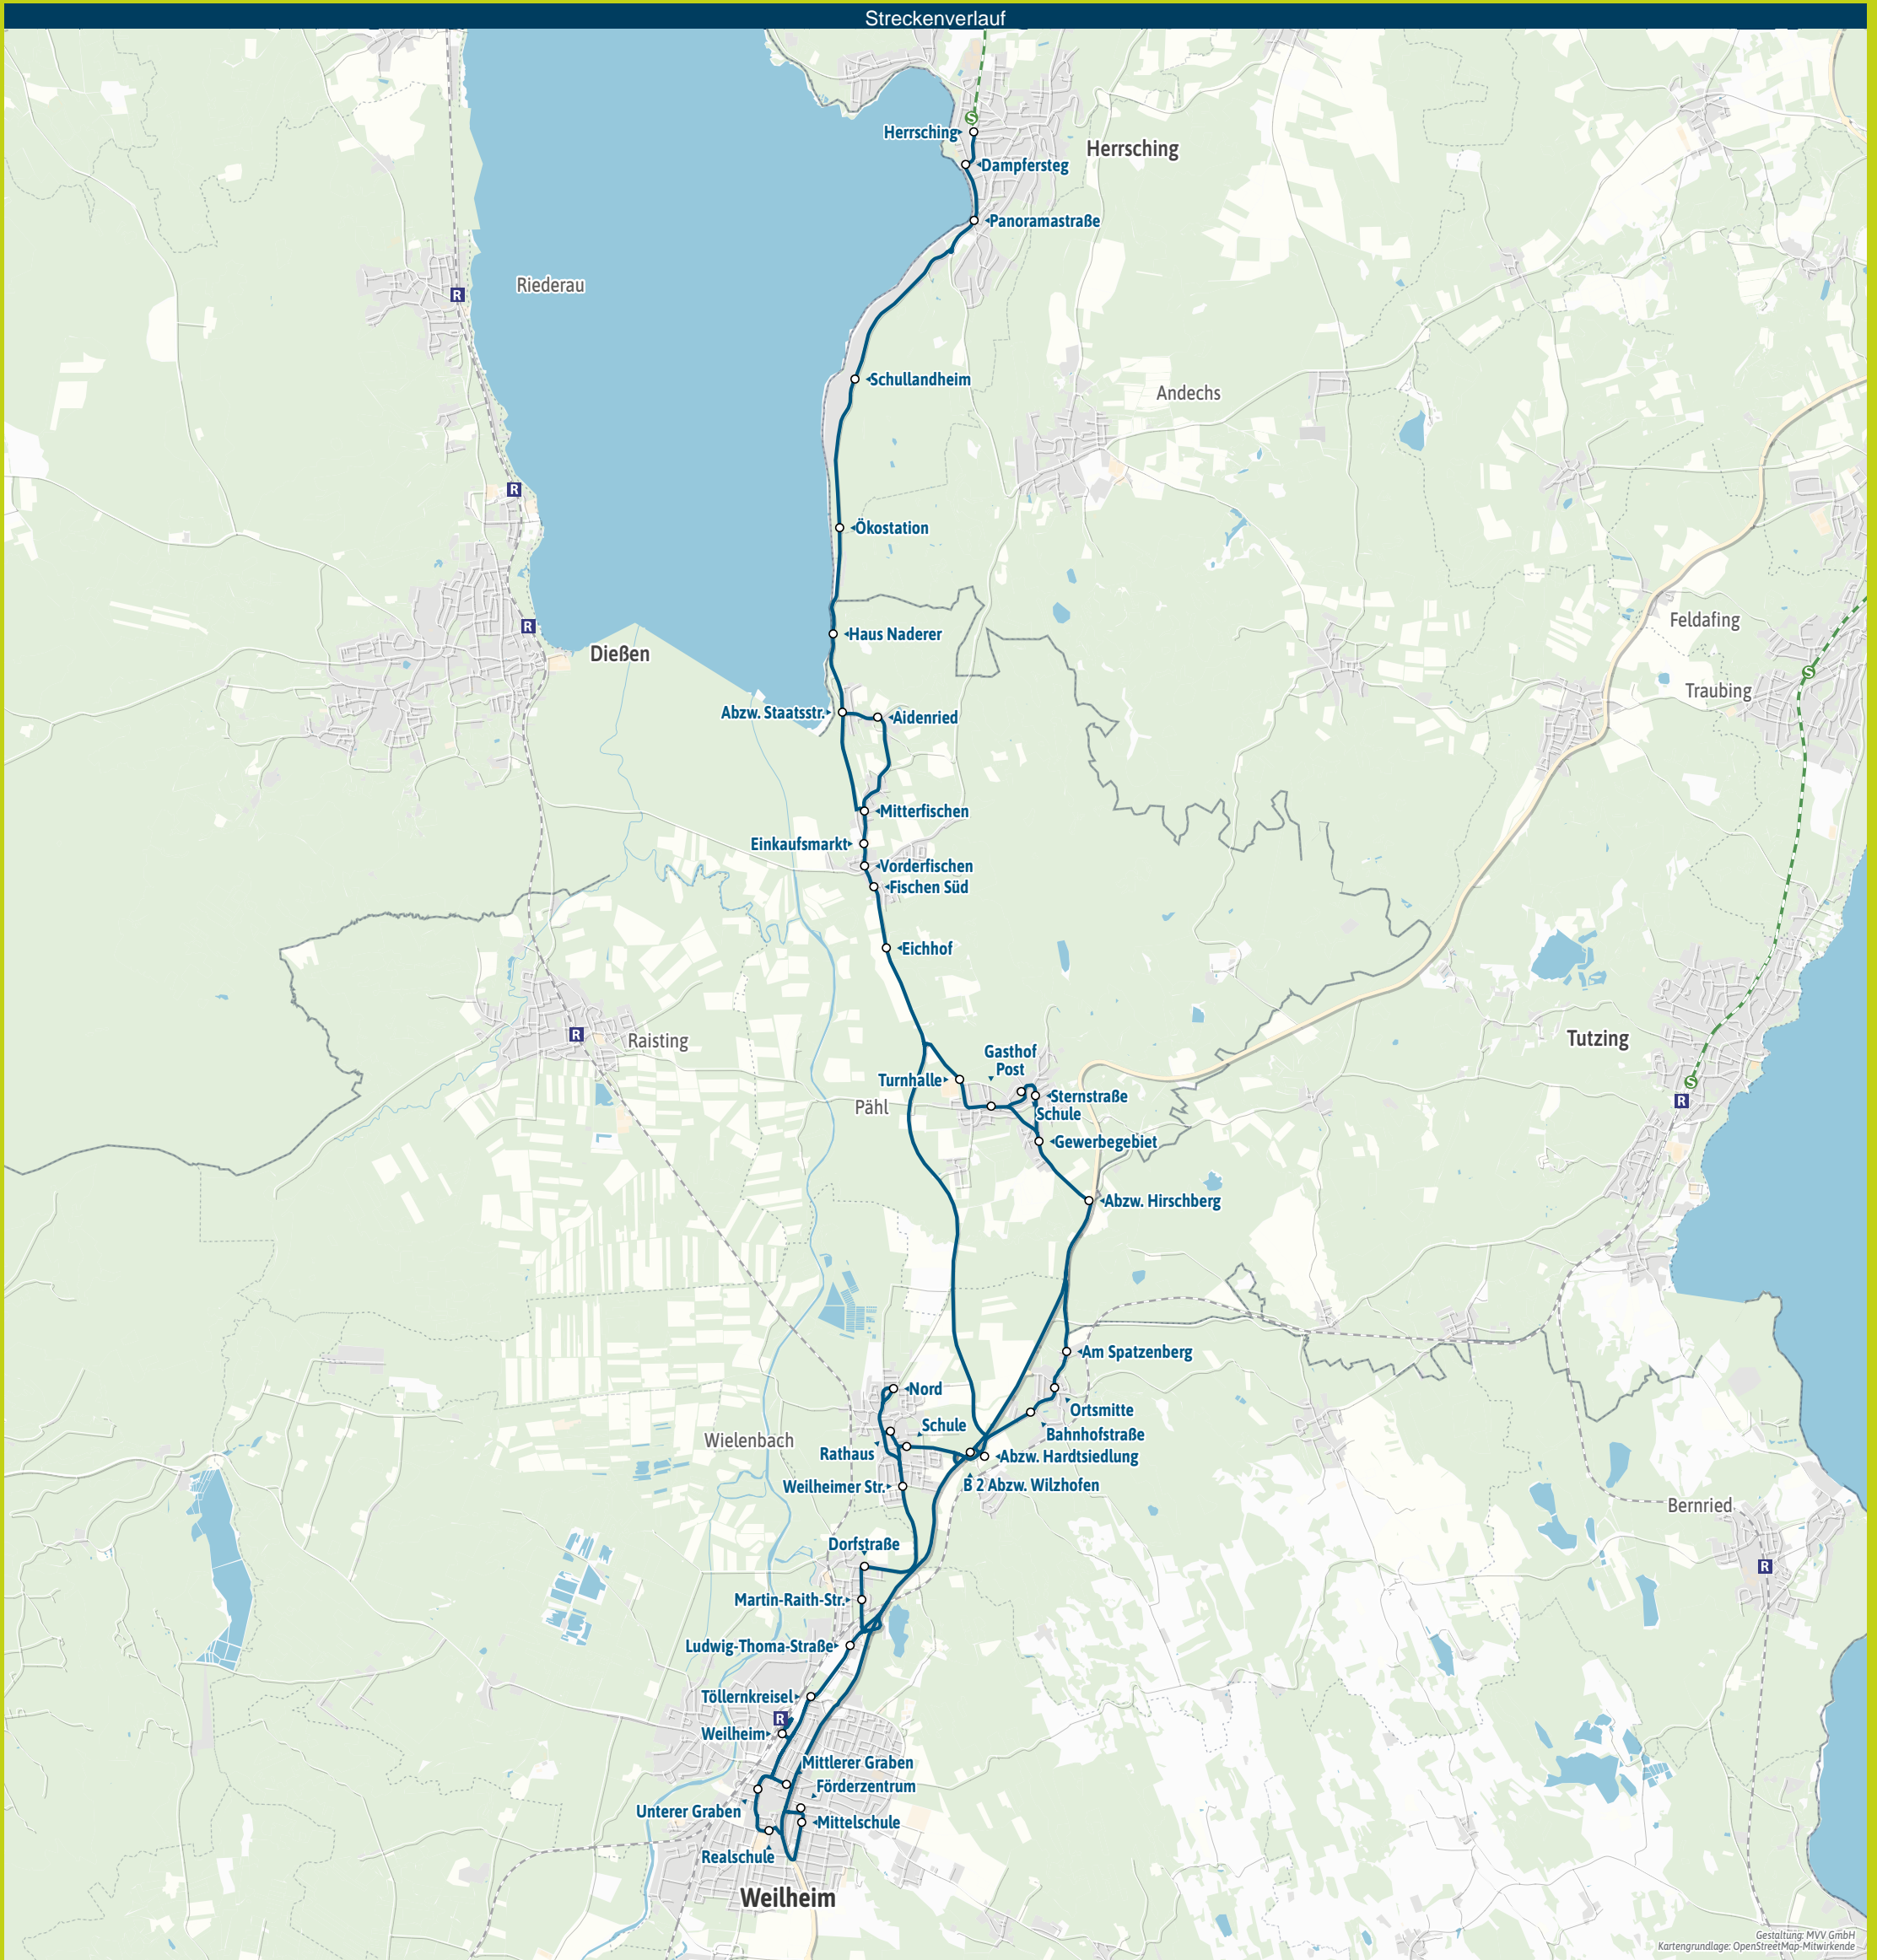

- B 2 Abzw. Wilzhofen
- Pähl, Abzw. Hirschberg ▶ ● 891 937
- Pähl, Gewerbegebiet ▶ ● 891 937
- Sternstraße ▶ ● 891 937
- Schule ▶ ● 891 937
- Gasthof Post ▶ ● 891 937
- Turnhalle ▶ ● 891
- Gasthof Post ▶ ● 891 937
- Turnhalle ▶ ● 891
- Eichhof ▶ ● 891
- Fischen Süd ▶ ● 891
- Vorderfischen ▶ ● 891
- Mitterfischen, Einkaufsmarkt
- Mitterfischen ▶ ● 891
- Aidenried ▶ ● 891
- Abzw. Staatsstr.
- Haus Naderer
- Wartaweil, Ökostation ▶ ● 952
- Schullandheim ▶ ● 952
- Herrsching, Panoramastraße ▶ ● 951 952 958
- Dampfersteg ▶ ● 951 952 958
- Herrsching ▶ ● S8 | ● 921 921V 928V 950 950V 951 952 958 | ● 8400

Minifahrplan
2025

BUS 953

Bestens informiert mit
der MVV-Auskunft.

Ersatzfahrpläne und
Änderungen schnell
und einfach abrufen.

Fahrplanänderungen abrufen:
mvv-muenchen.de/infoportal

Weilheim **R** ↔ Wielenbach ↔
Wilzhofen ↔ Pähl ↔
Herrsching **S**

Herausgeber Minifahrplan:
Münchner Verkehrs- und Tarifverbund GmbH (MVV)
im Auftrag der Verbundlandkreise und -städte im MVV
Fahrplanstand | 15. Dezember 2024

mvv-auskunft.de
Fahrplan in Echtzeit

Neue Linie im MVV durch Aufnahme des Landkreises Weilheim-Schongau in den MVV. Ehemalige Linie 9653.