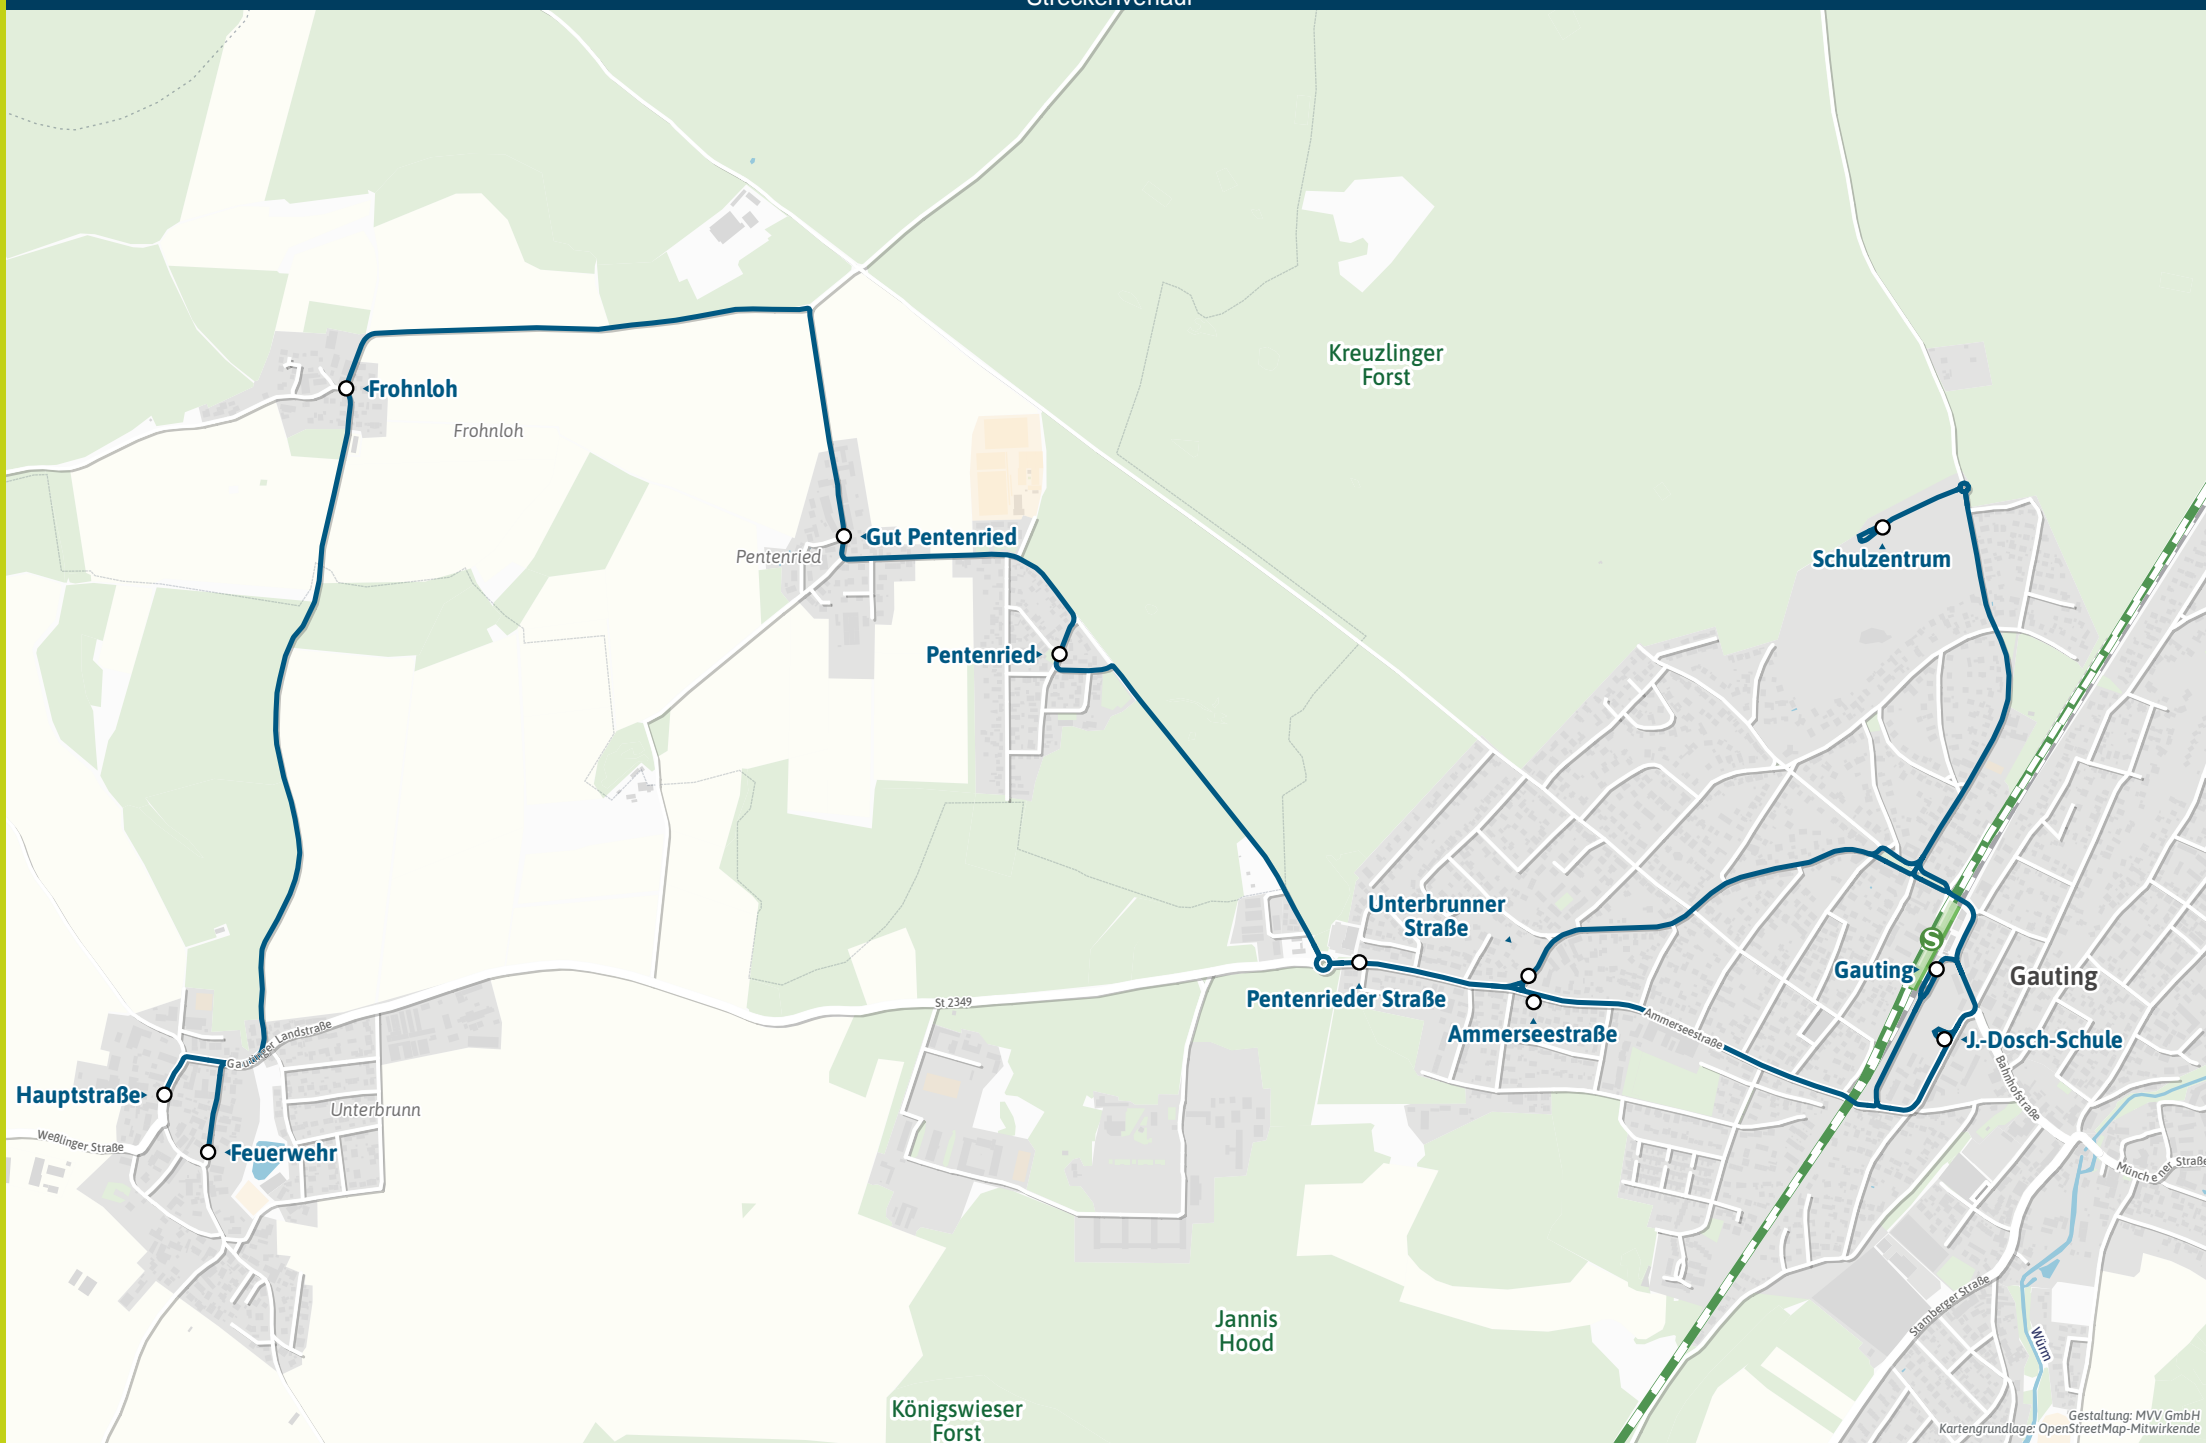

Weitere Linien an den Haltestellen der Linie 963

- Gauting ▶ S6 | X910 | 906 949 962 965 966 968 969
- - J.-Dosch-Schule ▶ 965 969
- - Schulzentrum ▶ 906 949 962 965 966 968 969
- - Pippinplatz ▶ 962 965 966 969
- - Unterbrunner Straße ▶ 949
- - Ammerseestraße ▶ 949

- - Pentenrieder Straße ▶ X910 | 949
- Pentenried
- - Gut Pentenried
- Frohnloh
- Unterbrunn, Hauptstraße ▶ 949 969
- - Feuerwehr ▶ 949 969

Minifahrplan
2025

BUS 963

Bestens informiert mit
der MVV-Auskunft.

Ersatzfahrpläne und
Änderungen schnell
und einfach abrufen.

Fahrplanänderungen abrufen:
mvv-muenchen.de/infoportal

Gauting S ↔ Pentenried ↔
Unterbrunn

Herausgeber Minifahrplan:
Münchner Verkehrs- und Tarifverbund GmbH (MVV)
im Auftrag der Verbundlandkreise und -städte im MVV
Fahrplanstand | 15. Dezember 2024

mvv-auskunft.de
Fahrplan in Echtzeit

Streckenverlauf

750 m

1.5 km

2.2 km

3 km