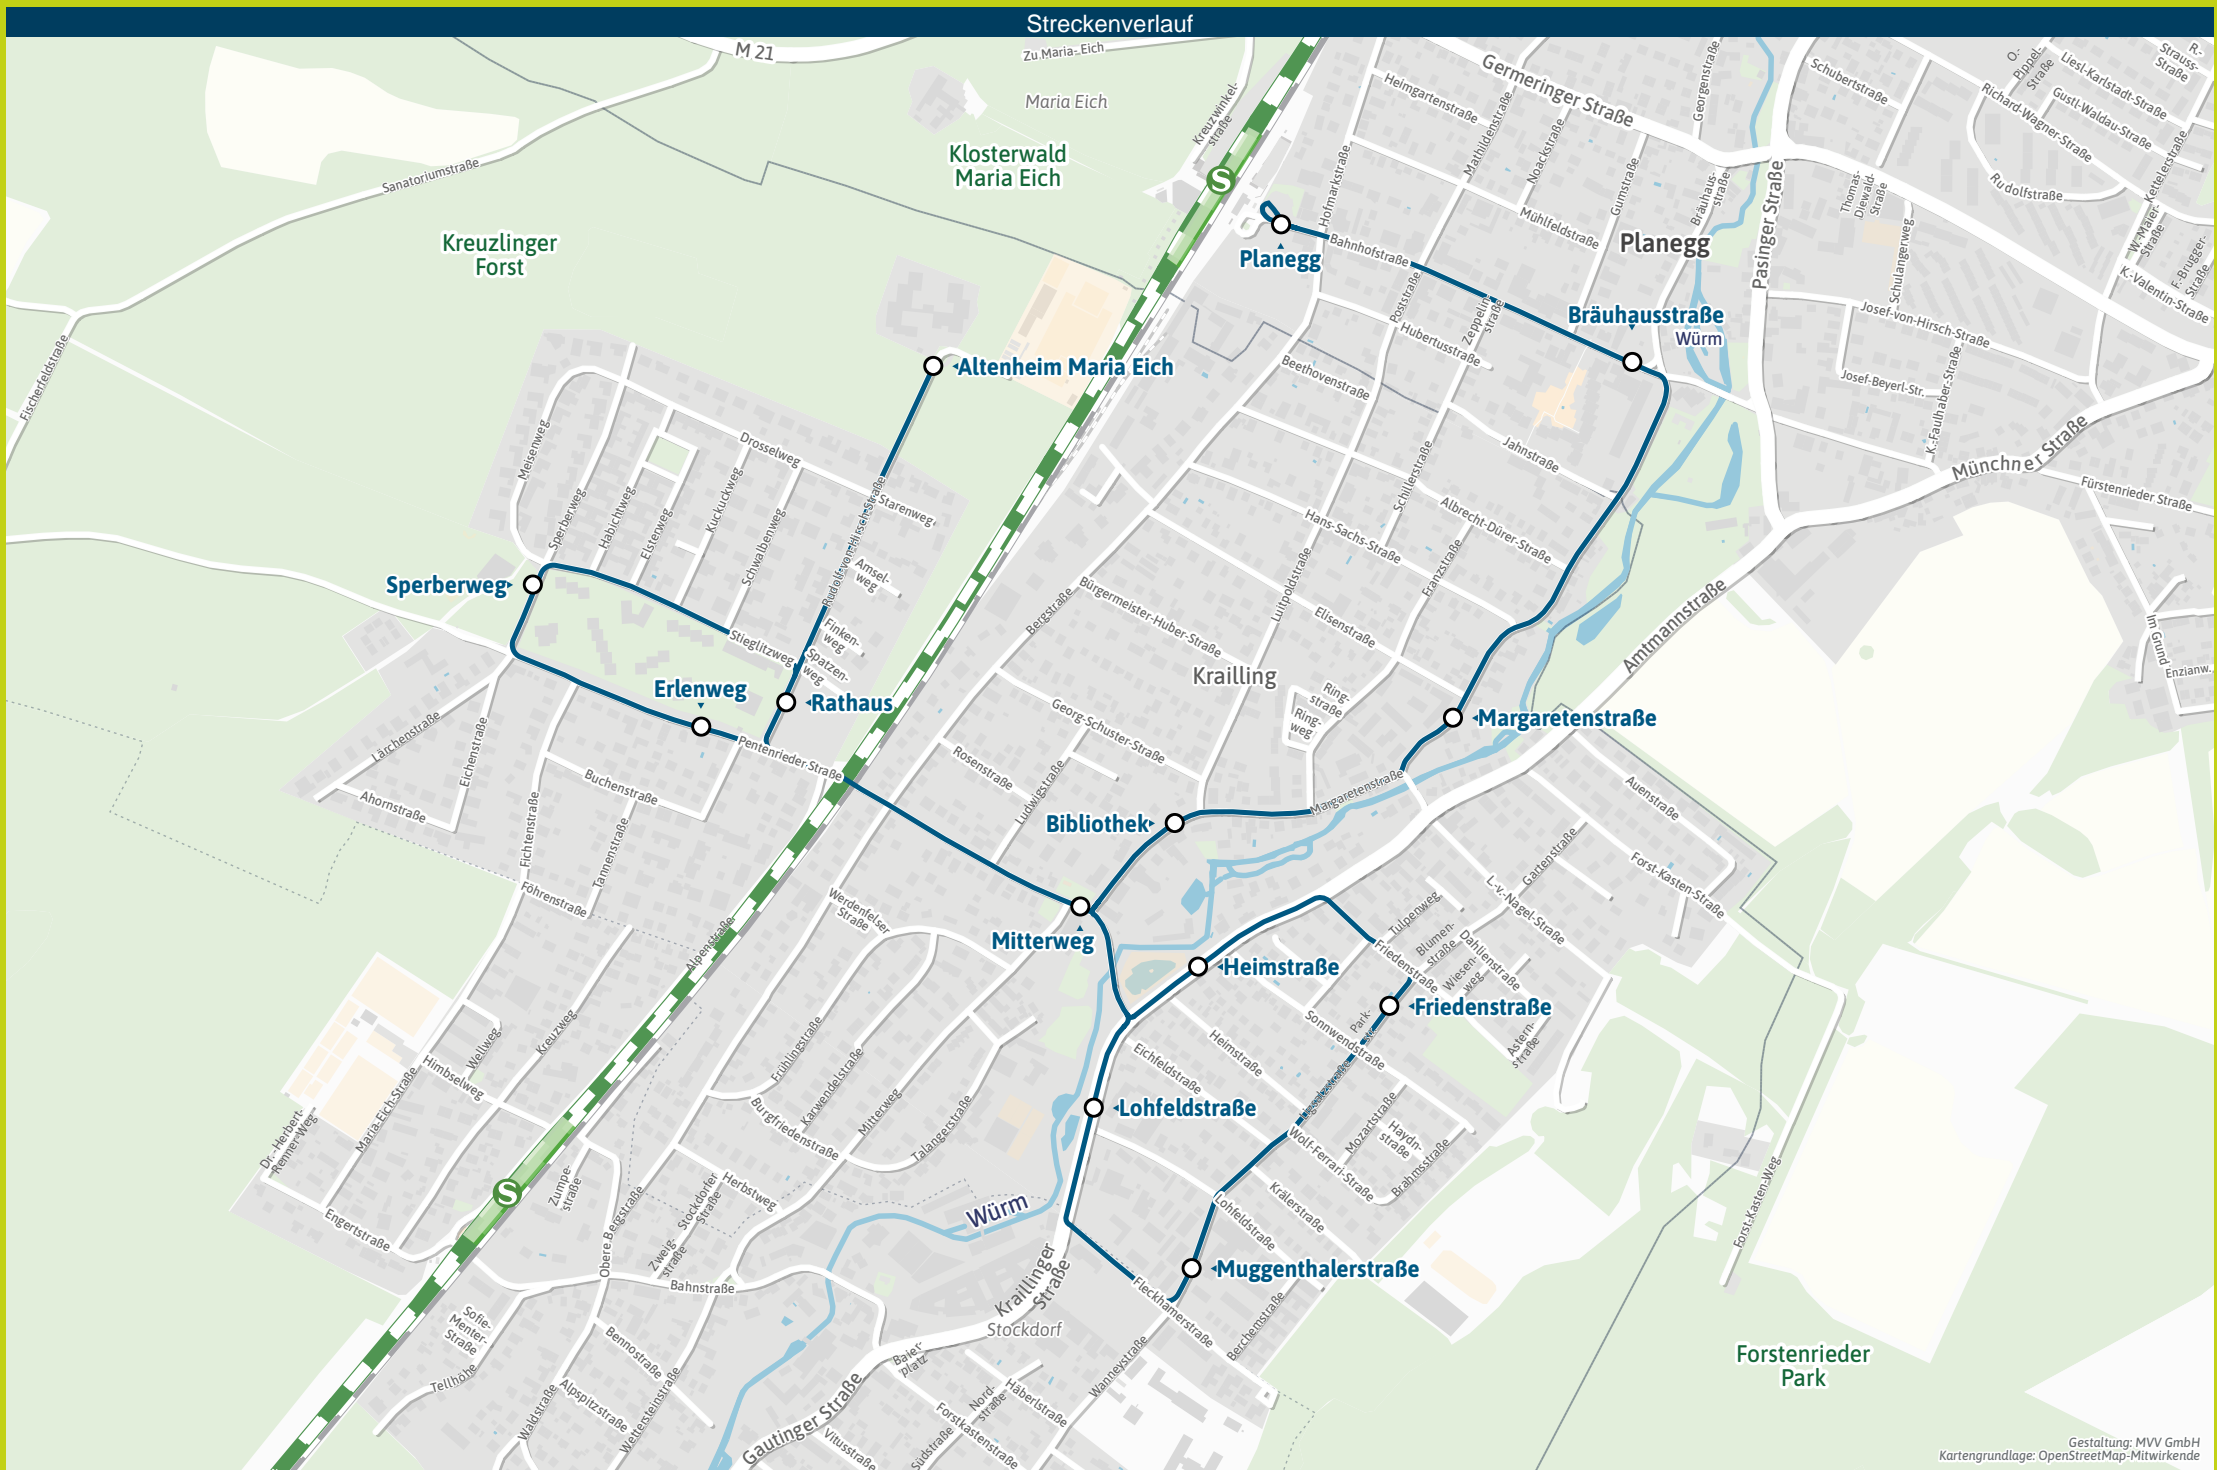

Ersatzfahrpläne und
Änderungen schnell
und einfach abrufen.

Fahrplanänderungen abrufen:
mvv-muenchen.de/infportal

Herausgeber Minifahrplan:
Münchner Verkehrs- und Tarifverbund GmbH (MVV)
im Auftrag der Verbundlandkreise und -städte im MVV
Fahrplanstand | 15. Dezember 2024

Planegg S ↔ Krailling

mvv-auskunft.de
Fahrplan in Echtzeit

250 m 500 m 750 m 1 km

Planegg S - Krailling

Table with columns for Zone, Montag - Samstag, and Sonn- und Feiertag. Rows include destinations like Starnberg, Marienplatz, and various local stops like Bräuhausstraße, Bibliothek, etc.

Mo-Fr ohne Feiertage

Busfahrten innerhalb einer Gemeinde gelten als Kurzstrecke: PLA = Planegg, KRA = Krailling

Am 24. und 31. Dezember Betrieb wie Samstag.

Krailling - Planegg S

Table with columns for Zone, Montag - Samstag, and Sonn- und Feiertag. Rows include destinations like Krailling, Marienplatz, and various local stops like Muggenthalerstraße, Lohfeldstraße, etc.

Mo-Fr ohne Feiertage

Busfahrten innerhalb einer Gemeinde gelten als Kurzstrecke: KRA = Krailling, PLA = Planegg

Am 24. und 31. Dezember Betrieb wie Samstag.

Fahrplan als PDF zum Download