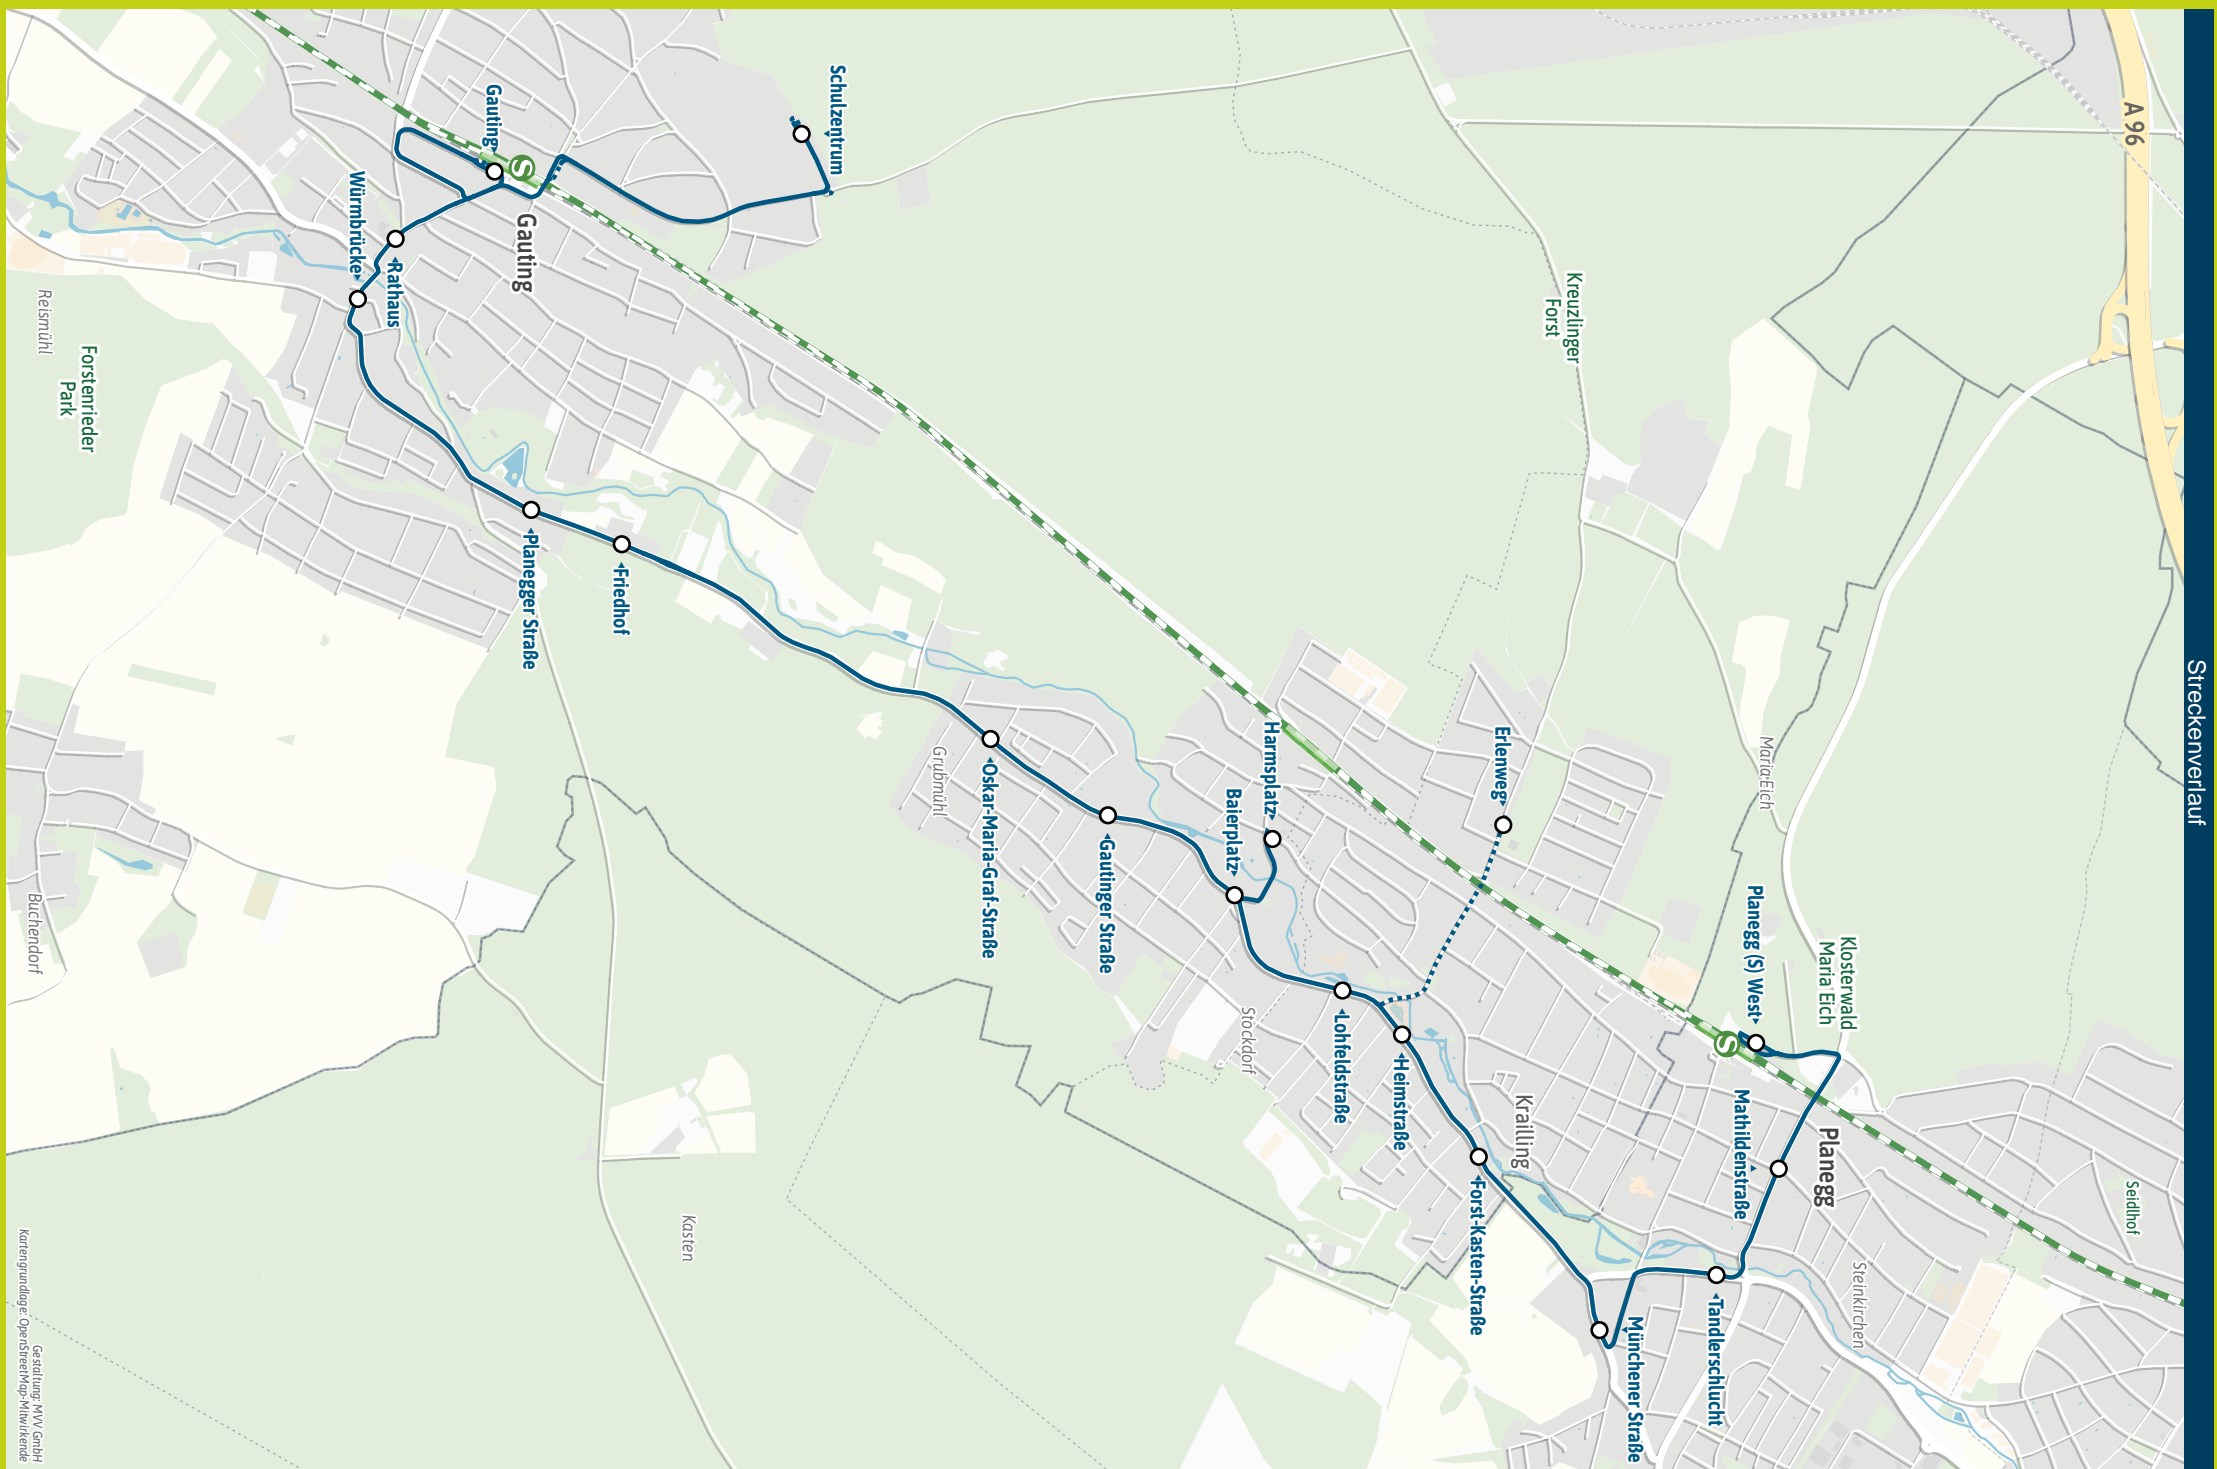

Minifahrplan
2025

BUS 968

Bestens informiert mit
der MVV-Auskunft.

Ersatzfahrpläne und
Änderungen schnell
und einfach abrufen.

Fahrplanänderungen abrufen:
mvv-muenchen.de/infoportal

Herausgeber Minifahrplan:
Münchner Verkehrs- und Tarifverbund GmbH (MVV)
im Auftrag der Verbundlandkreise und -städte im MVV
Fahrplanstand | 15. Dezember 2024

Planegg West ◀
Stockdorf, Harmsplatz ◀
Gauting

Münchner
Verkehrsverbund

mvv-auskunft.de
Fahrplan in Echtzeit

Streckenverlauf

Zone		Montag - Freitag							
Verkehrshinweis									
	Marienplatz	ab	5.06	6.06	6.26	6.26	7.06	8.06	20.06
	Planegg	an	5.32	6.32	6.52	6.52	7.32	8.32	20.32
PLA	M/1	Planegg West	5.37	6.37	7.02	7.07	7.37	8.37	20.37
PLA	M/1	Planegg, Mathildenstr.	5.39	6.39	7.04	7.09	7.39	8.39	20.39
PLA	M/1	- Tandlerschlucht	5.41	6.41	7.06	7.11	7.41	8.41	20.41
KRA	M/1	Krailling, Forst-Kasten-Straße	5.43	6.43	7.08	7.13	7.43	8.43	20.43
KRA	M/1	- Heimstraße	5.44	6.44	7.09	7.14	7.44	8.44	20.44
KRA	M/1	- Erlenweg				7.16			
KRA	M/1	- Lohfeldstraße	5.45	6.45	7.10	7.15	7.45	8.45	20.45
GAU	M/1	Stockdorf, Harmsplatz	5.48	6.48	7.13	7.18	7.23	7.48	8.48
GAU	M/1	- Baierplatz	5.50	6.50	7.15	7.20	7.25	7.50	8.50
GAU	M/1	- Gautinger Straße	5.51	6.51	7.16	7.21	7.26	7.51	8.51
GAU	M/1	- Oskar-Maria-Graf-Straße	5.52	6.52	7.17	7.22	7.27	7.52	8.52
GAU	1/2	Gauting, Friedhof	5.54	6.54	7.19	7.24	7.29	7.54	8.54
GAU	1/2	- Planegger Straße	5.56	6.56	7.21	7.26	7.31	7.56	8.56
GAU	1/2	- Würmbrücke	5.58	6.58	7.23	7.28	7.33	7.58	8.58
GAU	1/2	- Rathaus	6.00	7.00	7.25	7.30	7.35	8.00	9.00
GAU	1/2	Gauting	6.04	7.04	7.29	7.34	7.39	8.04	9.04
	Gauting	ab	6.17	7.17	7.37	7.57	7.57	8.17	9.17
	Starnberg	an	6.24	7.24	7.44	8.04	8.04	8.24	9.24
GAU	1/2	Gauting			7.29	7.34	7.39		
GAU	1/2	Gauting, Schulzentrum			7.34	7.39	7.44		

= nur an Schultagen

Busfahrten innerhalb einer Gemeinde gelten als Kurzstrecke: PLA = Planegg, KRA = Krailling, GAU = Gauting

Weitere Fahrmöglichkeiten zwischen Gauting und Krailling siehe MVV-Linie 962