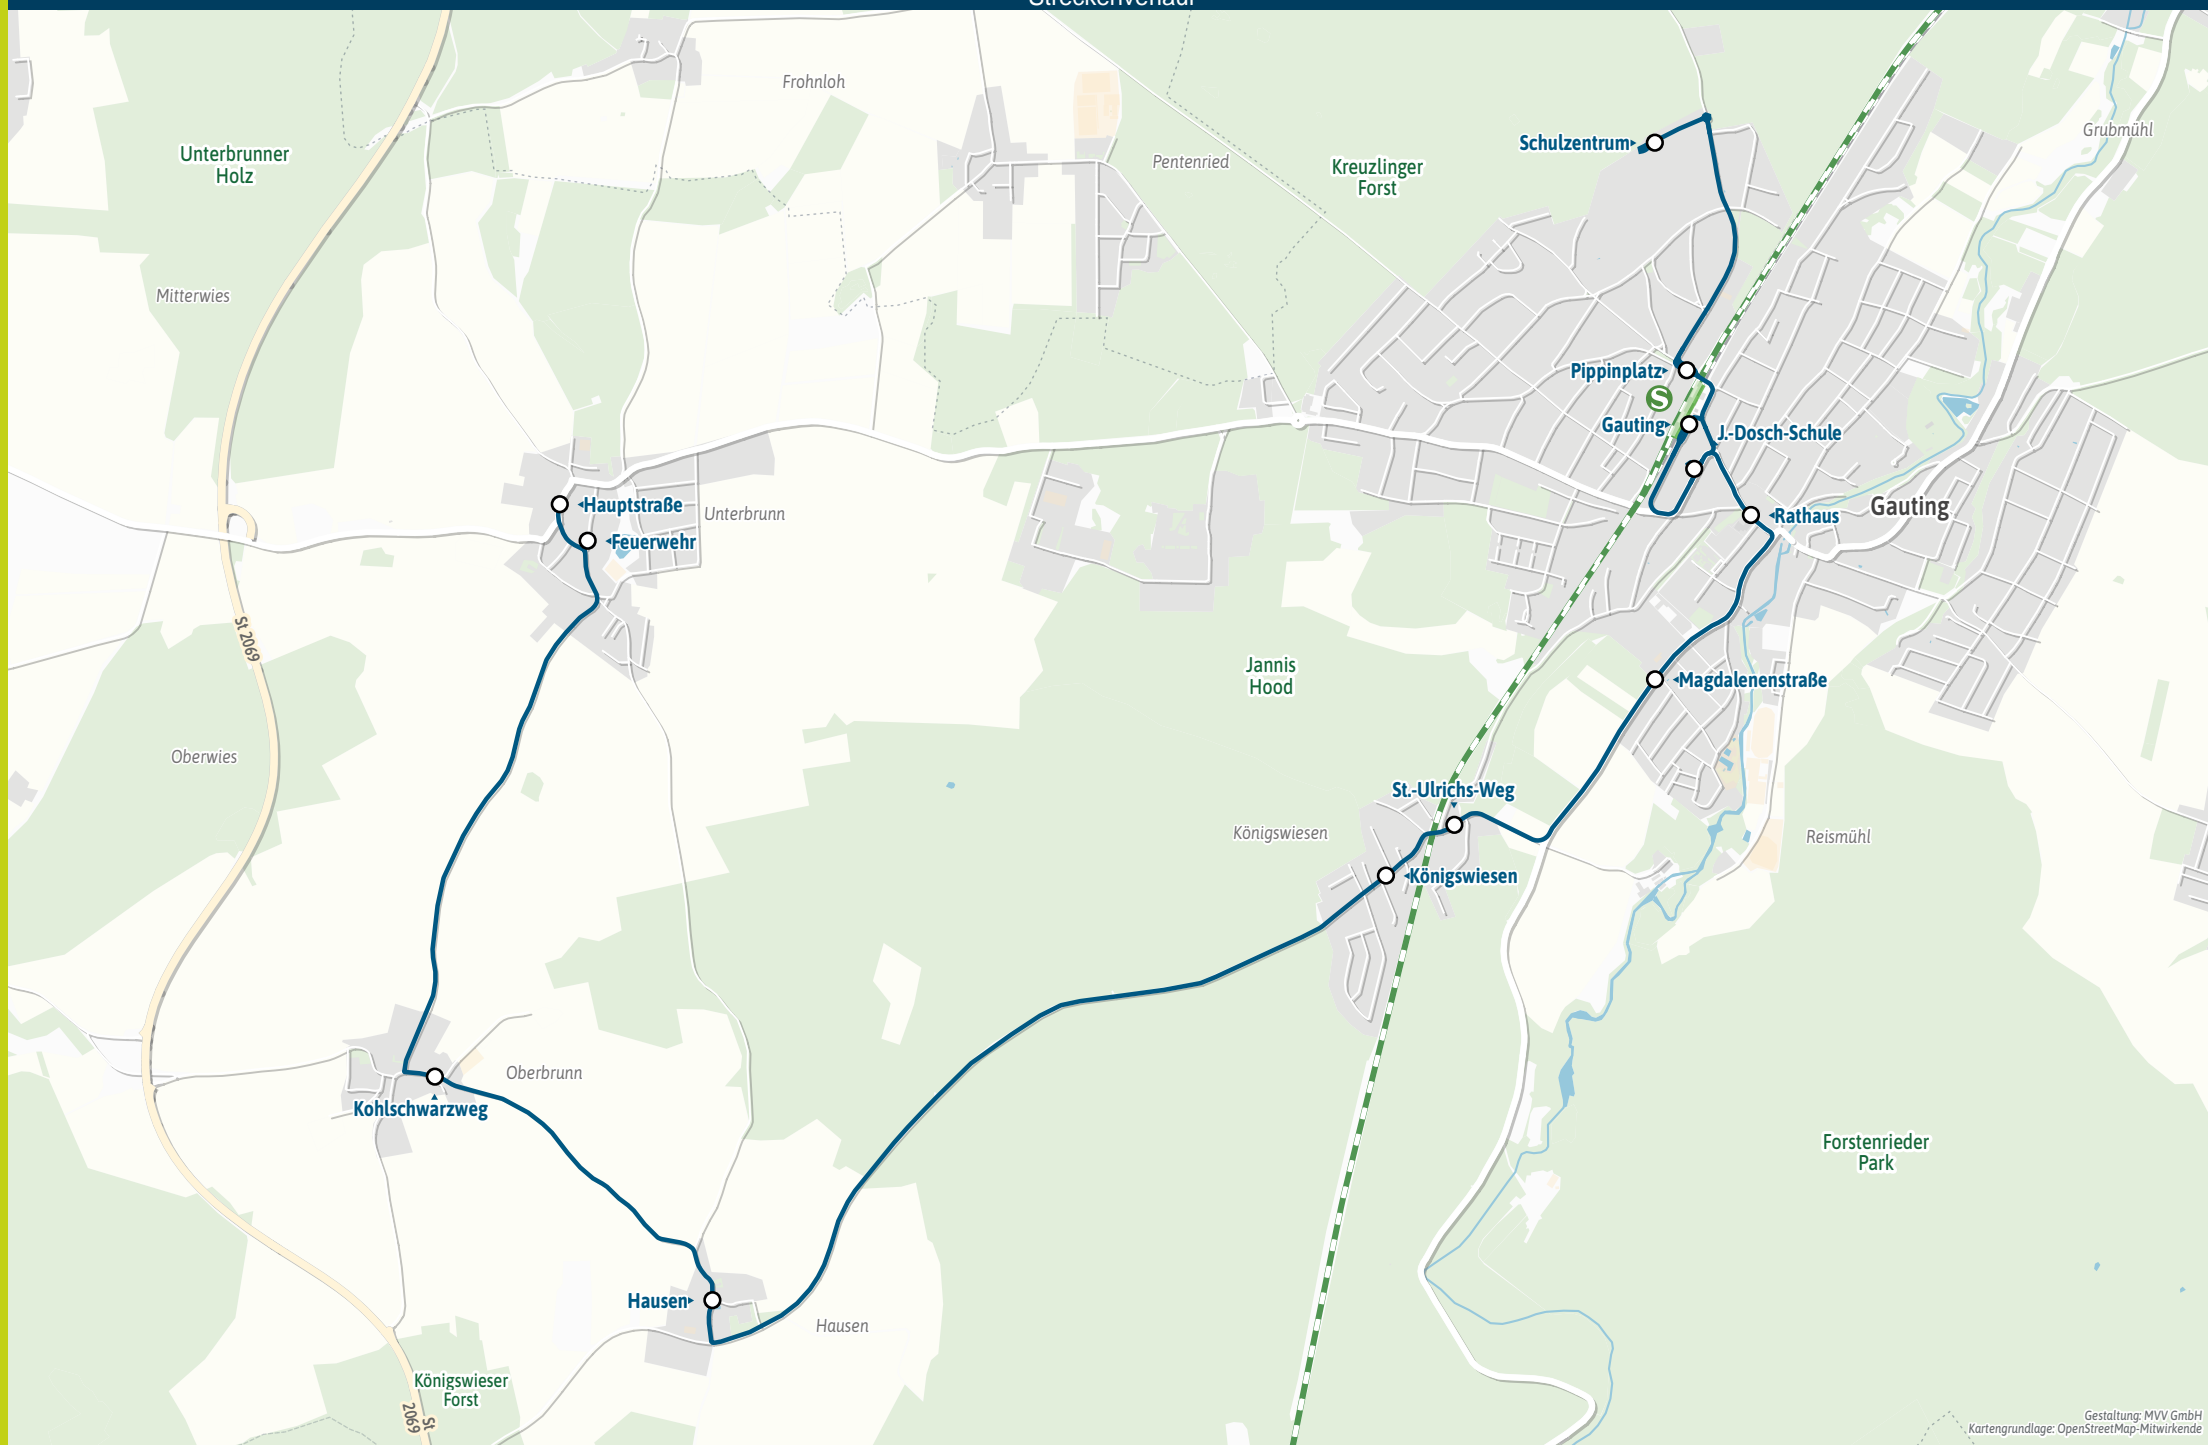

mvv-auskunft.de
Fahrplan in Echtzeit

Streckenverlauf

1 km 2 km 3 km 4 km

Gestaltung: MVV GmbH
Kartengrundlage: OpenStreetMap-Mitwirkende

Zone	Verkehrshinweis	Montag - Freitag											Samstag		Sonn- und Feiertag						
		S	F	S	S	S	F	S	S	F	S	S									
GAU 1/2	Unterbrunn, Hauptstraße	5.20	6.20	7.00	7.20	7.20	8.20	11.20	12.00	12.20	13.20	13.30	14.20	20.20	6.20	20.20	8.20	20.20			
GAU 1/2	Oberbrunn, Kohlschwarzweg	5.22	6.22	7.02	7.22	7.22	8.22	11.22	12.02	12.22	13.22	13.32	14.22	20.22	6.22	20.22	8.22	20.22			
GAU 1/2	Hausen	5.25	6.25	7.05	7.25	7.25	8.25	11.25	12.05	12.25	13.25	13.35	14.25	20.25	6.25	20.25	8.25	20.25			
GAU 1/2	Königswiesen	5.28	6.28	7.08	7.28	7.28	8.28	alle 60	11.28	12.08	12.28	13.28	13.38	14.28	alle 60	20.28	6.28	alle 120	20.28	alle 120	20.28
GAU 1/2	Königswiesen, St.-Ulrichs-Weg	}	}	}	}	7.29	}	60	}	12.09	}	}	}	60	}	}	120	}	120	}	
GAU 1/2	Gauting, Magdalenenstraße	5.30	6.30	7.10	7.30	7.32	8.30	Min	11.30	12.11	12.30	13.30	13.40	14.30	Min	20.30	6.30	Min	20.30	Min	20.30
GAU 1/2	Gauting, Rathaus	5.33	6.33	7.13	7.33	7.35	8.33		11.33	12.14	12.33	13.33	13.43	14.33		20.33	6.33		20.33		20.33
GAU 1/2	Gauting, J.-Dosch-Schule	}	}	}	}	7.38	}		}	}	}	}	}	}		}	}		}		}
GAU 1/2	Gauting  	5.38	6.38	7.18	7.38	7.41	8.38		11.38	12.18	12.38	13.38	13.48	14.38		20.38	6.38		20.38		20.37
	 Gauting ab	5.42	6.42	7.22	7.42	8.02	8.42		11.42	12.22	12.42	13.42	14.02	14.42		20.42	6.42		20.42		20.42
	 Marienplatz an	6.10	7.10	7.50	8.10	8.30	9.10		12.10	12.50	13.10	14.10	14.30	15.10		21.10	7.10		21.10		21.10
	 Gauting ab	5.57	6.57	7.37	7.57	7.57	8.57		11.57	12.37	12.57	13.57	13.57	14.57		20.57	6.57		20.57		20.57
	 Starnberg an	6.04	7.04	7.44	8.04	8.04	9.04		12.04	12.44	13.04	14.04	14.04	15.04		21.04	7.04		21.04		21.04
GAU 1/2	Gauting  					7.41	7.45														
GAU 1/2	Gauting, Pippinplatz					7.43	7.47														
GAU 1/2	Gauting, Schulzentrum					7.48	7.52														