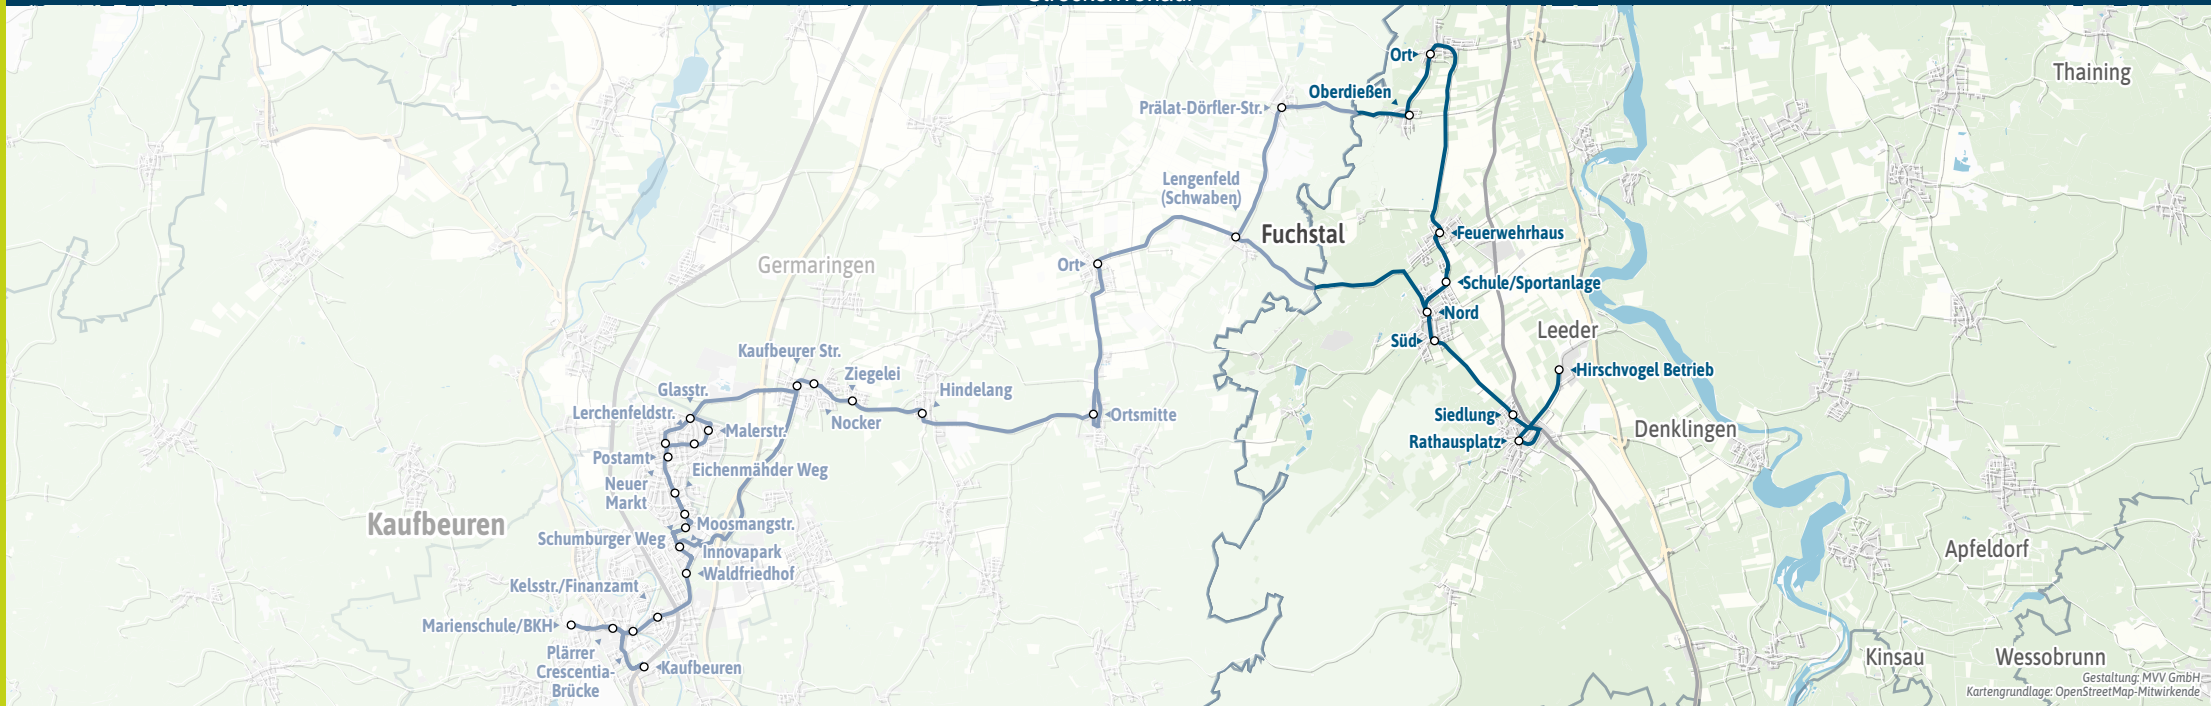

- - Kaufbeurer Str.
- Neugablonz, Malerstr.
- - Lerchenfeldstr.
- - Postamt
- - Glasstr.
- - Neuer Markt
- - Eichenmäher Weg
- - Schumburger Weg
- - Innovapark
- Kaufbeuren, Moosmangstr.
- - Waldfriedhof
- - Kelsstr./Finanzamt
- - Crescentia-Brücke
- - Plärrer
- - Bahnhof
- - Plärrer
- - Marienschule/BKH

LANDSBERG  
AMMERSEE  
LECH

Minifahrplan  
2025

**Dank Echtzeitinfos  
bist Du informiert.**

**Mit der MVV-App  
besser unterwegs.**

Mit der MVV-App zu Deinem  
Ticket und Deinem Fahrplan!

**Herausgeber Minifahrplan:**  
Münchner Verkehrs- und Tarifverbund GmbH (MVV)  
im Auftrag der Verbundlandkreise und -städte im MVV  
Fahrplanstand | 1. Januar 2025

Denklingen ↔ Leeder ↔  
Oberdießen (- Kaufbeuren)

[mvv-auskunft.de](http://mvv-auskunft.de)  
Fahrplan in Echtzeit

## Streckenverlauf

5 km 10 km 15 km 20 km

Gestaltung: MVV GmbH  
Kartengrundlage: OpenStreetMap-Mitwirkende

Denklingen - Leeder - Oberdießen (- Kaufbeuren) und zurück

Kein MVV-Tarif zwischen Oberdießen (bzw. Leeder) und Kaufbeuren  
Kein MVV-Tarif zwischen Kaufbeuren und Oberdießen (bzw. Leeder)