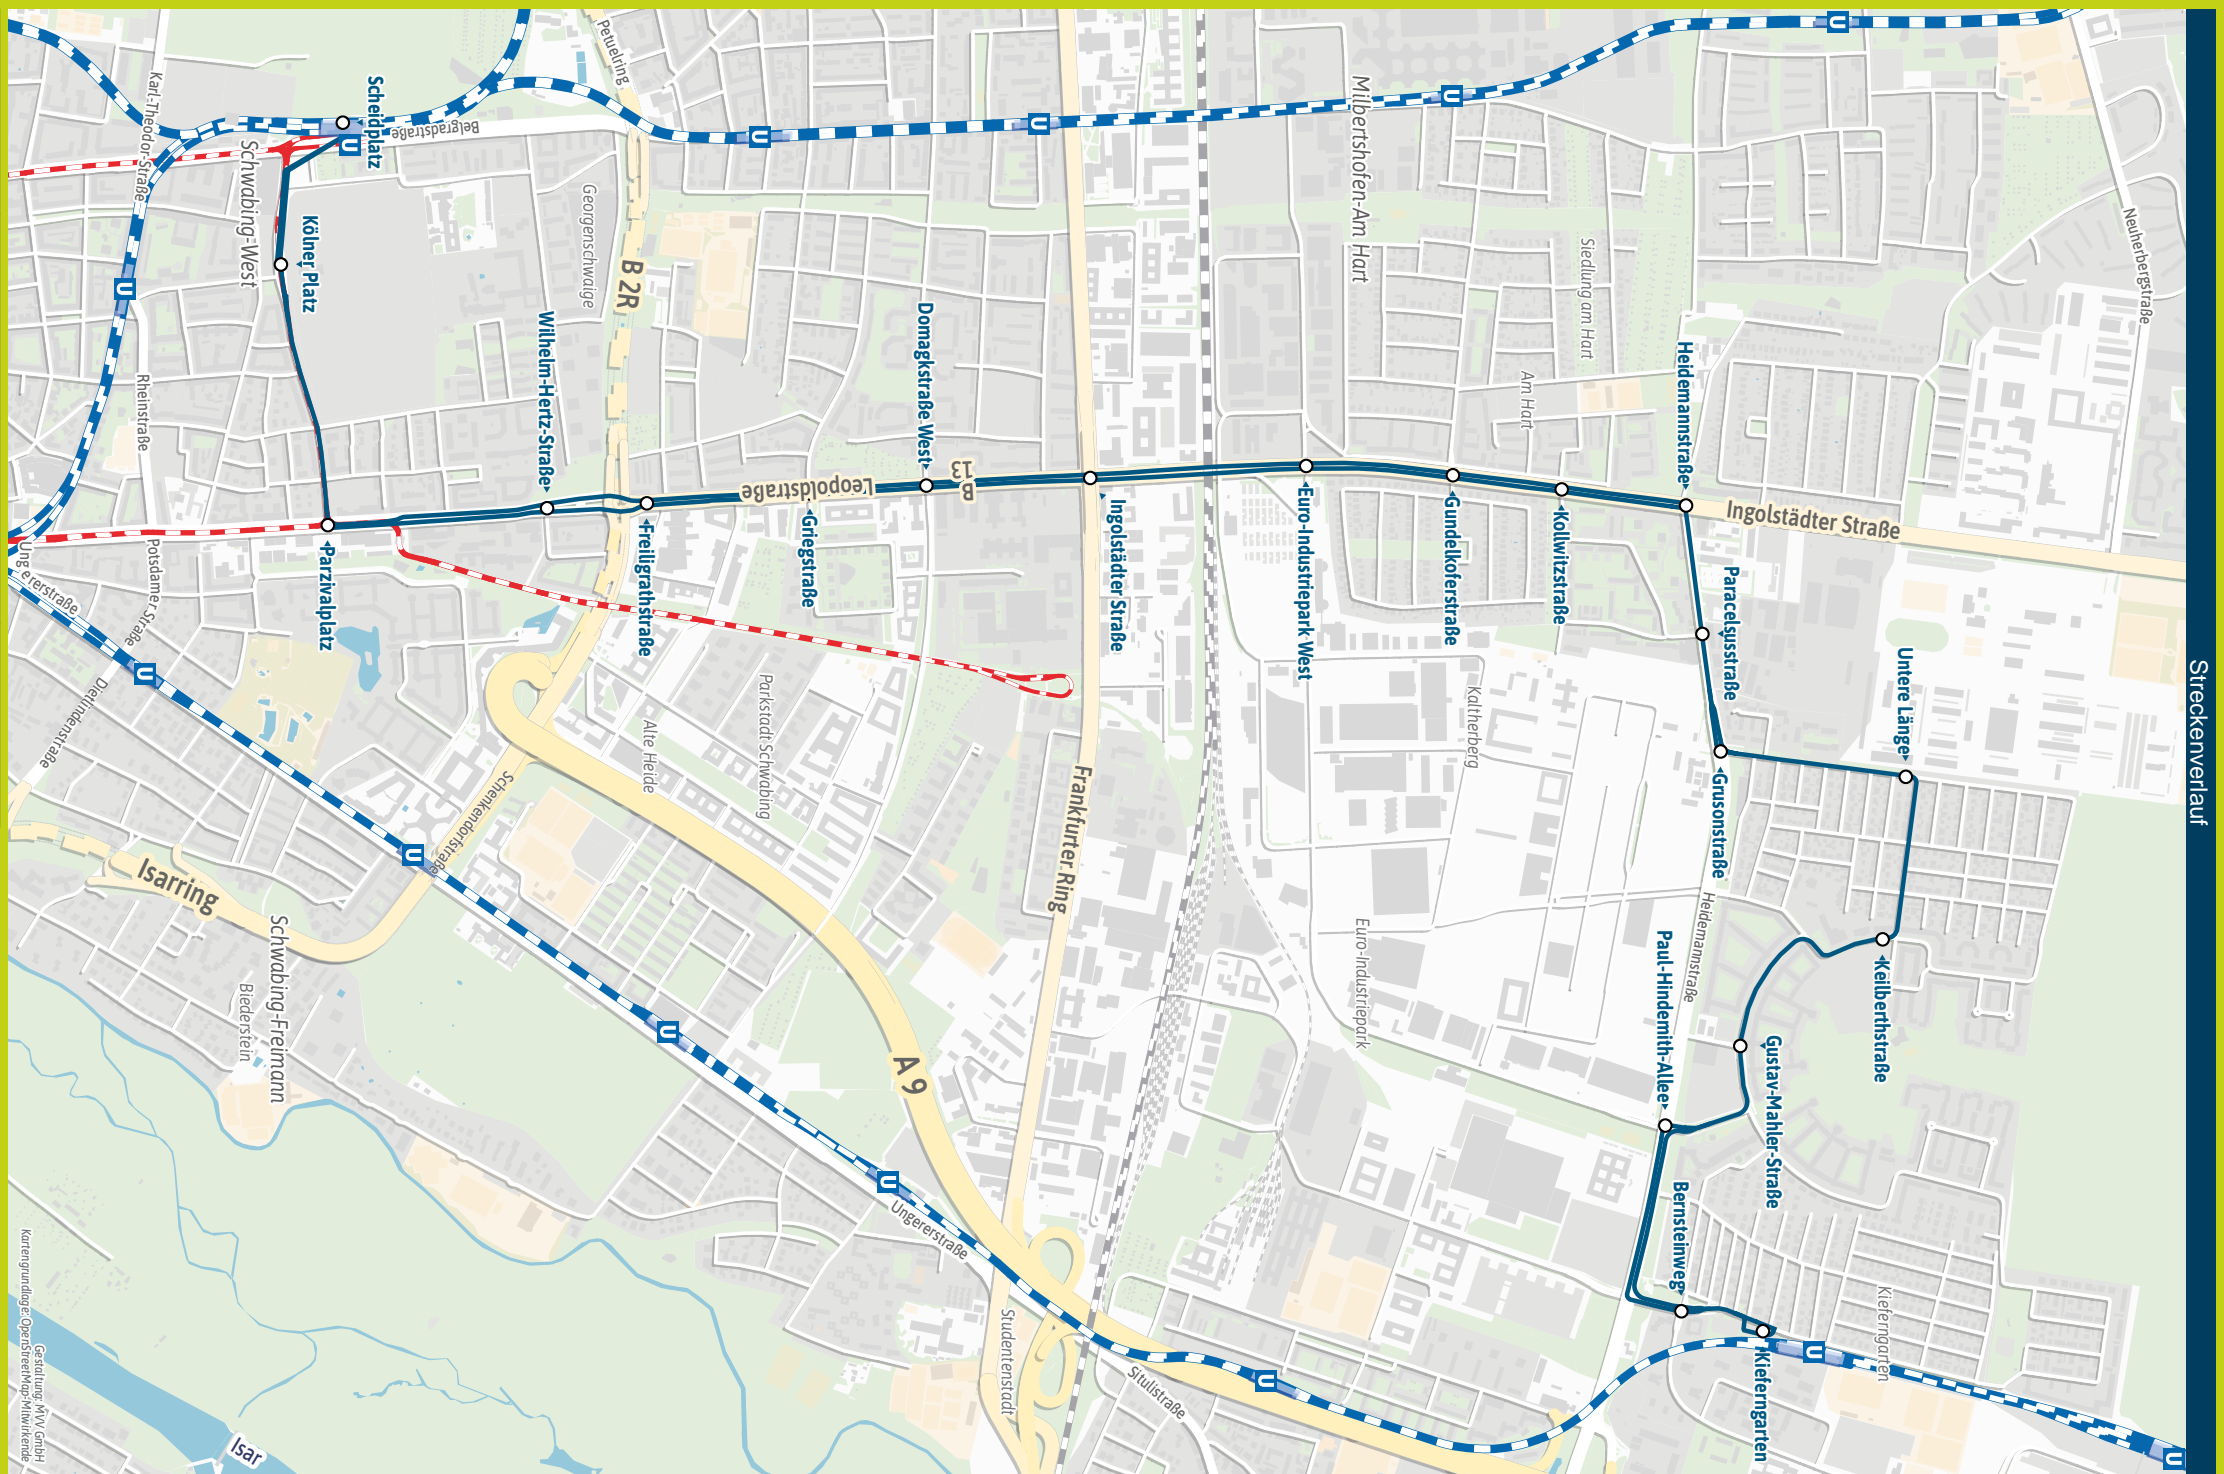

**Umsteigemöglichkeiten StadtBus 140**

- Kieferngarten ▶ U6 | U170 178 180 182 N40
- Bernsteinweg ▶ 170 178 180 182 N40
- Paul-Hindemith-Allee ▶ 170 178 180 182
- Gustav-Mahler-Straße ▶ 170
- Keilberthstraße ▶ 170
- Untere Länge ▶ 170
- Grusonstraße ▶ 170 180
- Paracelsusstraße ▶ 170 180
- Heidemannstraße ▶ 141 170 180 294 295
- Kollwitzstraße ▶ 141 180 294 295
- Gundelkofersstraße ▶ 141 180 294 295
- Euro-Industriepark West ▶ 141
- Ingolstädter Straße ▶ 23 | 141 177
- Domagkstraße West ▶ 23 | 50 141 150 N40
- Griegstraße ▶ 141 N40
- Freiligrathstraße ▶ 23 | 141 N40
- Wilhelm-Hertz-Straße ▶ 23 | 141 N40
- Parzivalplatz ▶ 12 23 | 141 142 N40 N41
- Kölner Platz ▶ 12 | 141 N41
- Scheidplatz ▶ U2 U3 U8 | 12 28 | 141 142 144 N41

Streckenverlauf

Kartengrundlage: OpenStreetMap, Klimawende  
Geschildung: MVV GmbH

Kieferngarten U - Heidemannstraße - Scheidplatz U

Table with columns for Zone, Stunde, and days of the week (Montag-Freitag, Samstag, Sonn- und Feiertag). Rows list various streets and bus routes with their respective departure times.

S = nur an Schultagen

Ferienfahrplan: 23.12.24 - 03.01.25, 03.03. - 07.03., 14.04. - 25.04., 10.06. - 20.06., 01.08. - 15.09., 03.11. - 07.11. und 19.11.25

Weitere Fahrten zwischen Heidemannstr. und Scheidplatz U siehe Linie 141

Weitere Fahrten zwischen Kieferngarten U und Heidemannstr. siehe Linie 170

Scheidplatz U - Heidemannstraße - Kieferngarten U

Table with columns for Zone, Stunde, and days of the week (Montag-Freitag, Samstag, Sonn- und Feiertag). Rows list various streets and bus routes with their respective departure times.