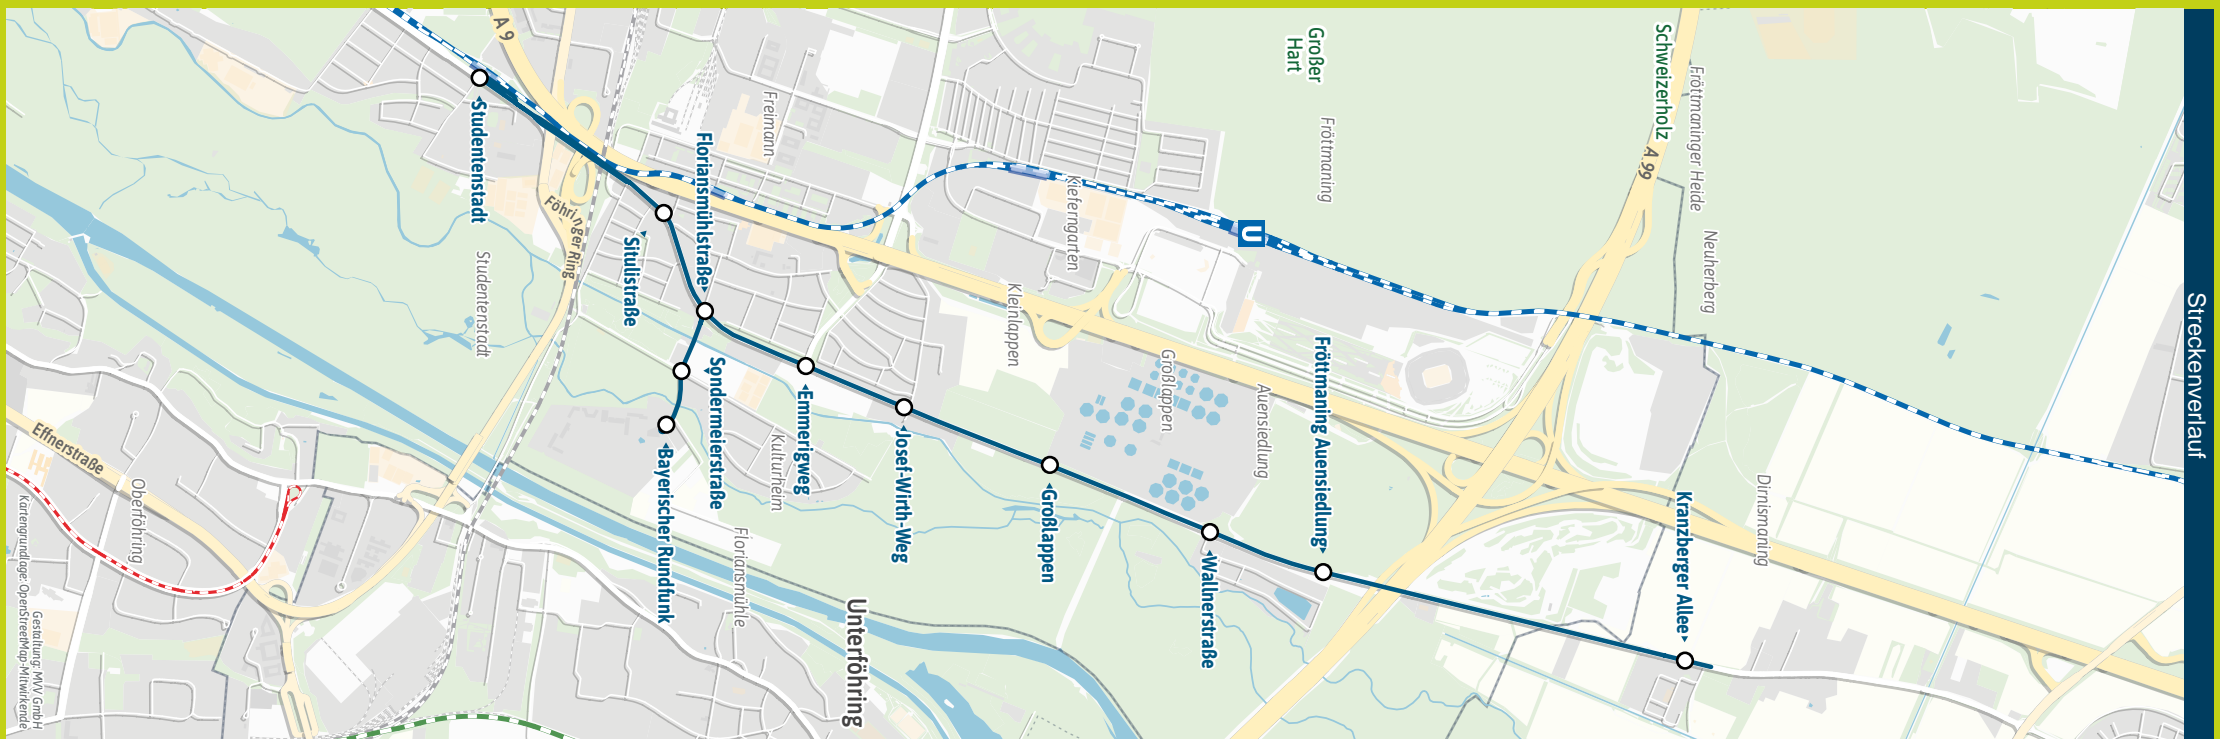

Studentenstadt U - Bayerischer Rundfunk - Wallnerstraße (- Dirnismaning, Kranzberger Allee)

Weihnachtsferien: 23.12.24 - 03.01.25 | Sommerferien: 01.08.25 - 15.09.25

Table with columns for Zone, Stunde, and Mo-Fr (nicht Weihnachts- & Sommerferien) with sub-columns for days 6, 7-8, 9, 10-14, 15, 16-18, 19, 20, 21, 22, 23, 0, 1.

Table with columns for Zone, Stunde, Mo-Fr (nur Weihnachts- & Sommerferien) with sub-columns for days 6, 7, 8, 9, 10-15, 16, 17-19, 20, 21, 22, 23, 0, 1, and Samstag with sub-columns for days 6, 7, 8, 9, 10.

Table with columns for Zone, Stunde, Samstag with sub-columns for days 10, 11-19, 20, 21, 22-23, 0, 1, and Sonn- und Feiertag with sub-columns for days 6-9, 10-18, 19, 20, 21-23, 0, 1.

Fahrplan als PDF zum Download

Änderungen vorbehalten | mvv-muenchen.de

Münchner Verkehrsgesellschaft mbH 0800 344 22 66 00

Streckenverlauf