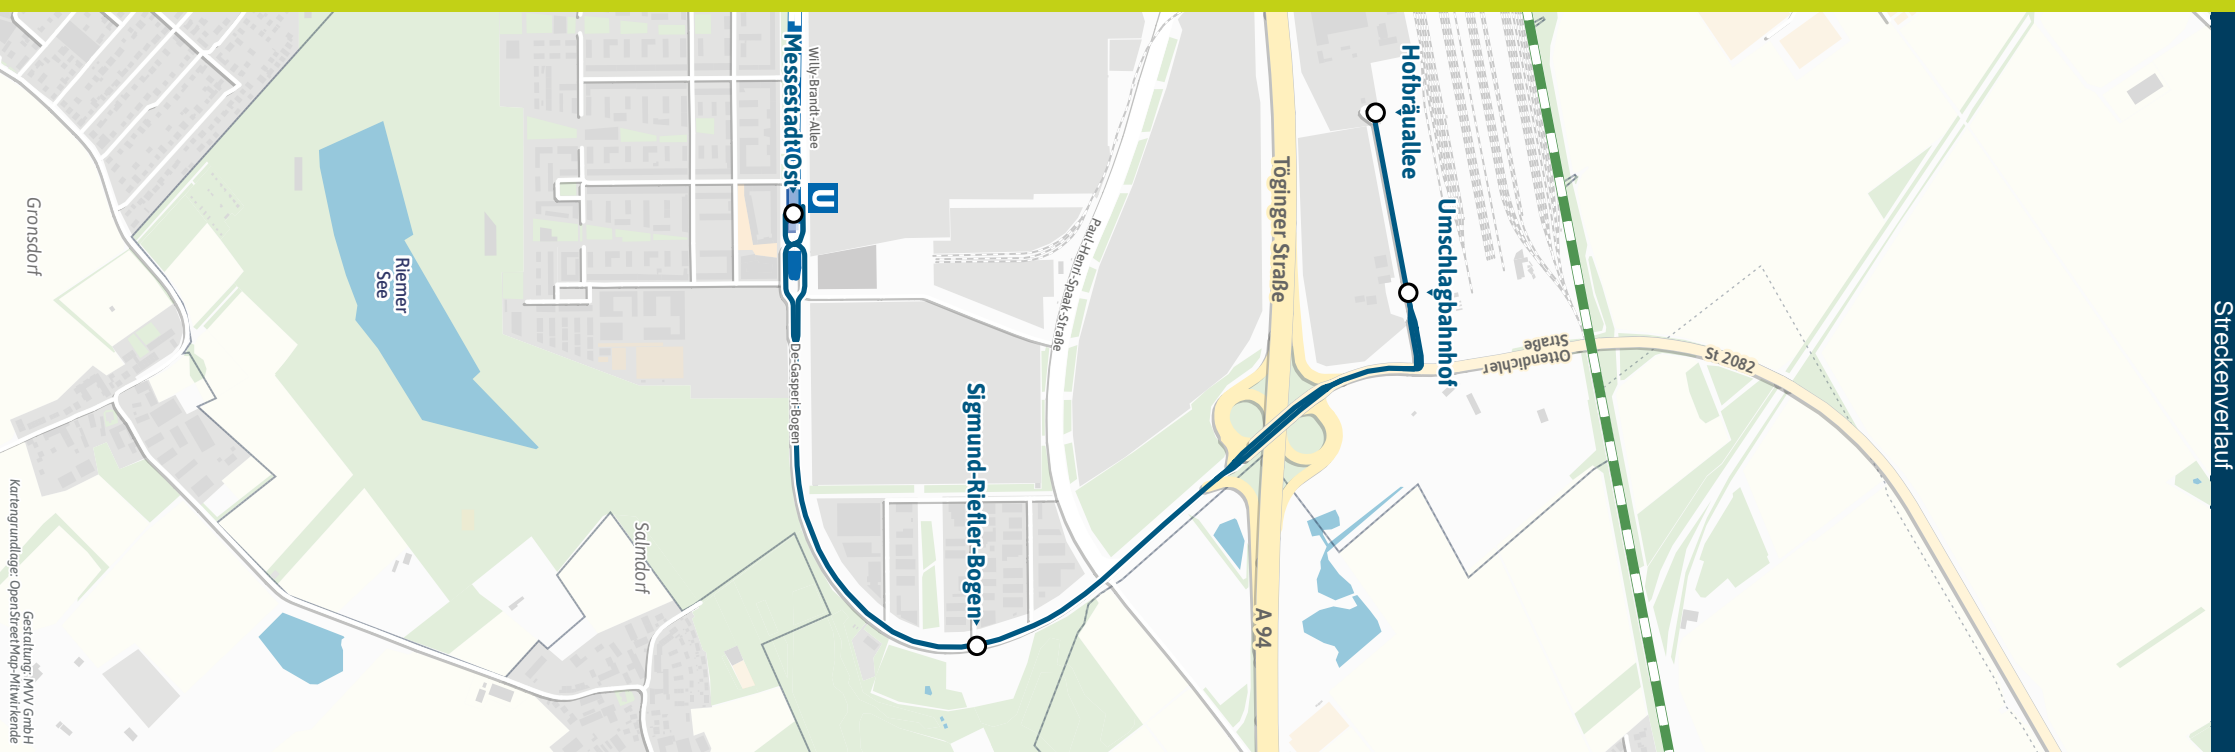

Messestadt Ost U - Riem S - Berg am Laim S - Schlüsselbergstraße - Ostbahnhof Friedenstraße S U R

Table with columns for Zone, Stunde, and days of the week (Montag - Freitag, Samstag). Rows list various bus routes (M/1) and their departure times.

Table with columns for Zone, Stunde, and days of the week (Samstag, Sonn- und Feiertag). Rows list various bus routes (M/1) and their departure times.

S = nur an Schultagen

Ferienfahrplan: 23.12.24 - 03.01.25, 03.03. - 07.03., 14.04. - 25.04., 10.06. - 20.06., 01.08. - 15.09., 03.11. - 07.11. und 19.11.25

Weitere Fahrten zwischen Süskindstraße und Ostbahnhof Friedenstr. S U R siehe Linie 191

Fahrplan als PDF zum Download

Änderungen vorbehalten | mvv-muenchen.de

Münchner Verkehrsgesellschaft mbH 0800 344 22 66 00

Messestadt Ost U - Hofbräuallee und zurück

Table with columns for Zone, Stunde, and days of the week (Montag - Freitag). Rows list routes M/1 and their departure times.

Table with columns for Zone, Stunde, and days of the week (Montag - Freitag). Rows list routes M/1 and their departure times.

Samstag, Sonn- und Feiertag kein Betrieb

Fahrplan als PDF zum Download

Änderungen vorbehalten | mvv-muenchen.de

Münchner Verkehrsgesellschaft mbH 0800 344 22 66 00

Streckenverlauf