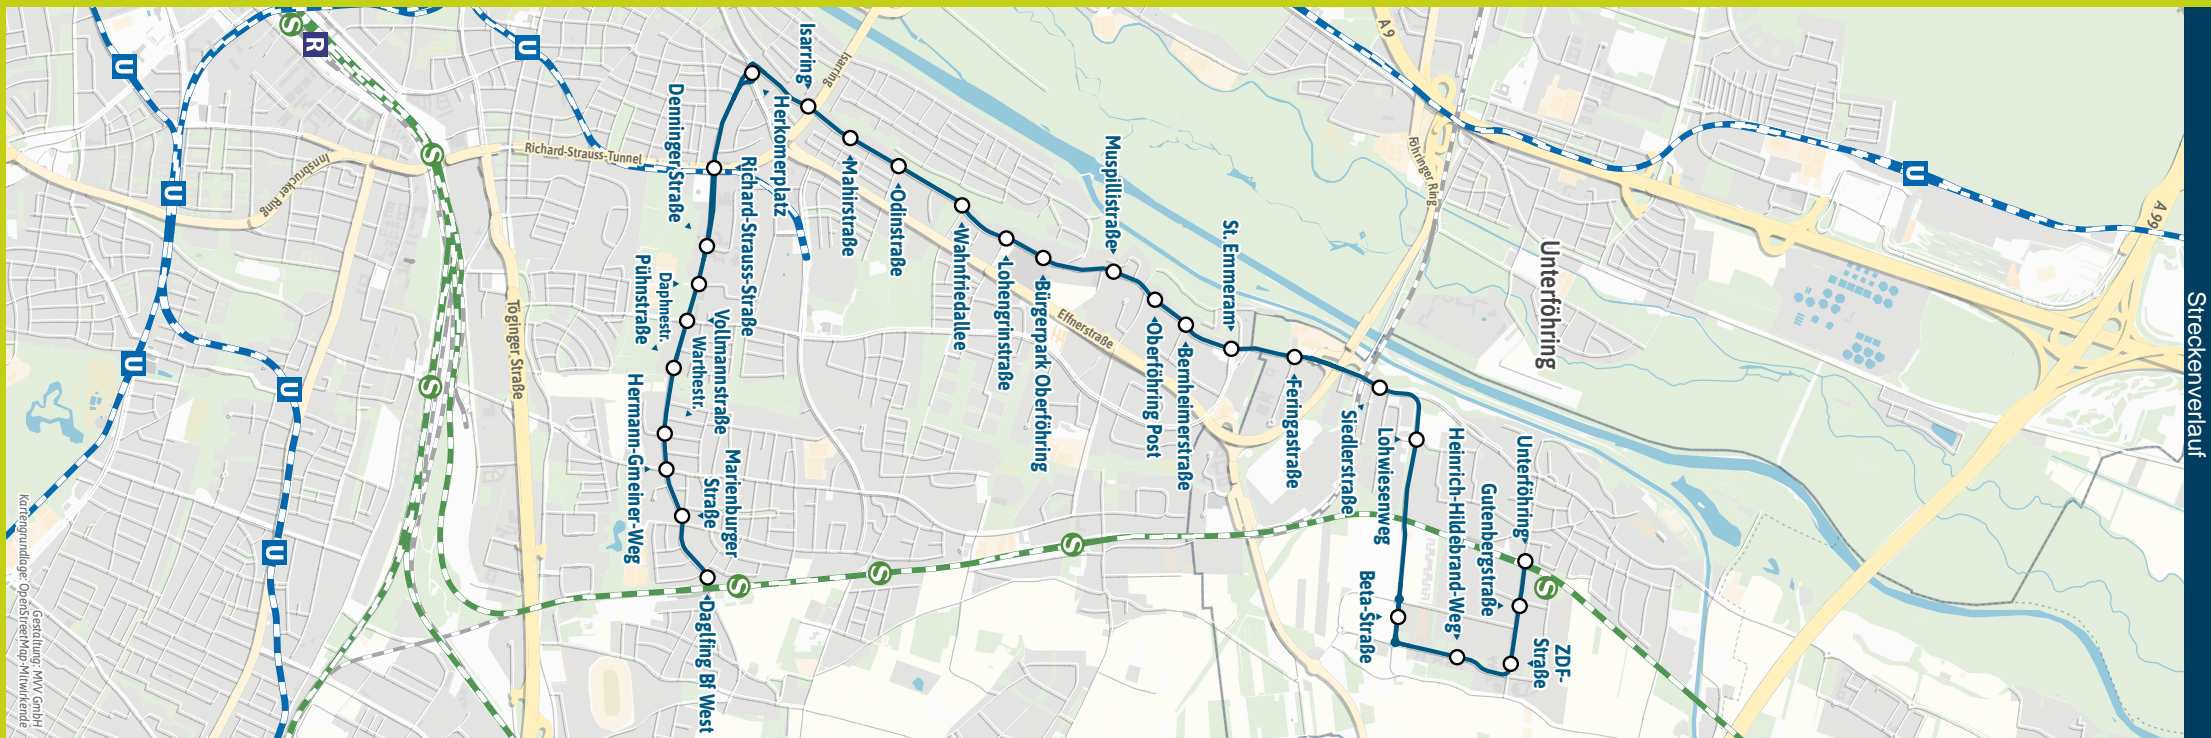

Eine App, alles fahren.

MVGO

Jetzt
downloaden

mvg.de/mvgo

Minifahrplan
2025

Unterföhring S ↔
Dagfling Bahnhof West S

mvg.de
[mvv-auskunft.de](https://mvg.de/mv-auskunft.de)

Streckenverlauf

**Unterföhring  - Unterföhring, Beta-Str. - St. Emmeram -
Herkomerplatz - Richard-Strauss-Str.  - Daglfing Bf West 
und zurück**

Zone	Stunde	Montag - Freitag			
		6	7 - 19	20	21
M/1	Unterföhring Bf 	02 22 42	02 22 42	02 26 46	
M/1	Unterföhring, Gutenbergstraße	03 23 43	03 23 43	03 27 47	
M/1	- ZDF-Straße	04 24 44	04 24 44	04 27 47	
M/1	- H.-Hildebrand-Weg	05 25 45	05 25 45	05 28 48	
M/1	- Beta-Straße 	06 26 46	06 26 46	06 29 49	
M/1	- Lohwiesenweg	08 28 48	08 28 48	08 31 51	
M/1	- Siedlerstraße	10 30 50	10 30 50	10 33 53	
M/1	- FeringasträÙe	11 31 51	11 31 51	11 34 54	
M	St. Emmeram 	12 32 52	12 32 52	12 35 55	
M	Bernheimerstraße	13 33 53	13 33 53	13 36 56	
M	Oberföhring Post	14 34 54	14 34 54	14 36 56	
M	MuspillistraÙe	15 35 55	15 35 55	15 37 57	
M	Bürgerpark Oberföhring	16 36 56	16 36 56	16 38 58	
M	Lohengrinstraße	17 37 57	17 37 57	17 38 58	
M	Wahnfriedallee	18 38 58	18 38 58	18 39 59	
M	Odinstraße	19 39 59	19 39 59	19 40 00	
M	Mahirstraße	20 40 00	20 40 00	20 40 00	
M	Isarring	21 41 01	21 41 01	21 41 01	
M	Herkomerplatz 	23 43 03	23 43 03	23 43 03	
M	Richard-Strauss-StraÙe 	26 46 06	26 46 06	26 45 05	
M	Denninger Straße	27 47 07	27 47 07	27 46 06	
M	DaphnestraÙe	28 48 08	28 48 08	28 46 06	
M	Vollmannstraße 	29 49 09	29 49 09	29 47 07	
M	Pühnstraße	29 49 09	29 49 09	29 48 08	
M	Warthestraße	30 50 10	30 50 10	30 49 09	
M	Hermann-Gmeiner-Weg	31 51 11	31 51 11	31 50 10	
M	Marienburger Straße	32 52 12	32 52 12	32 50 10	
M	Daglfing Bf West 	33 53 13	33 53 13	33 51 11	