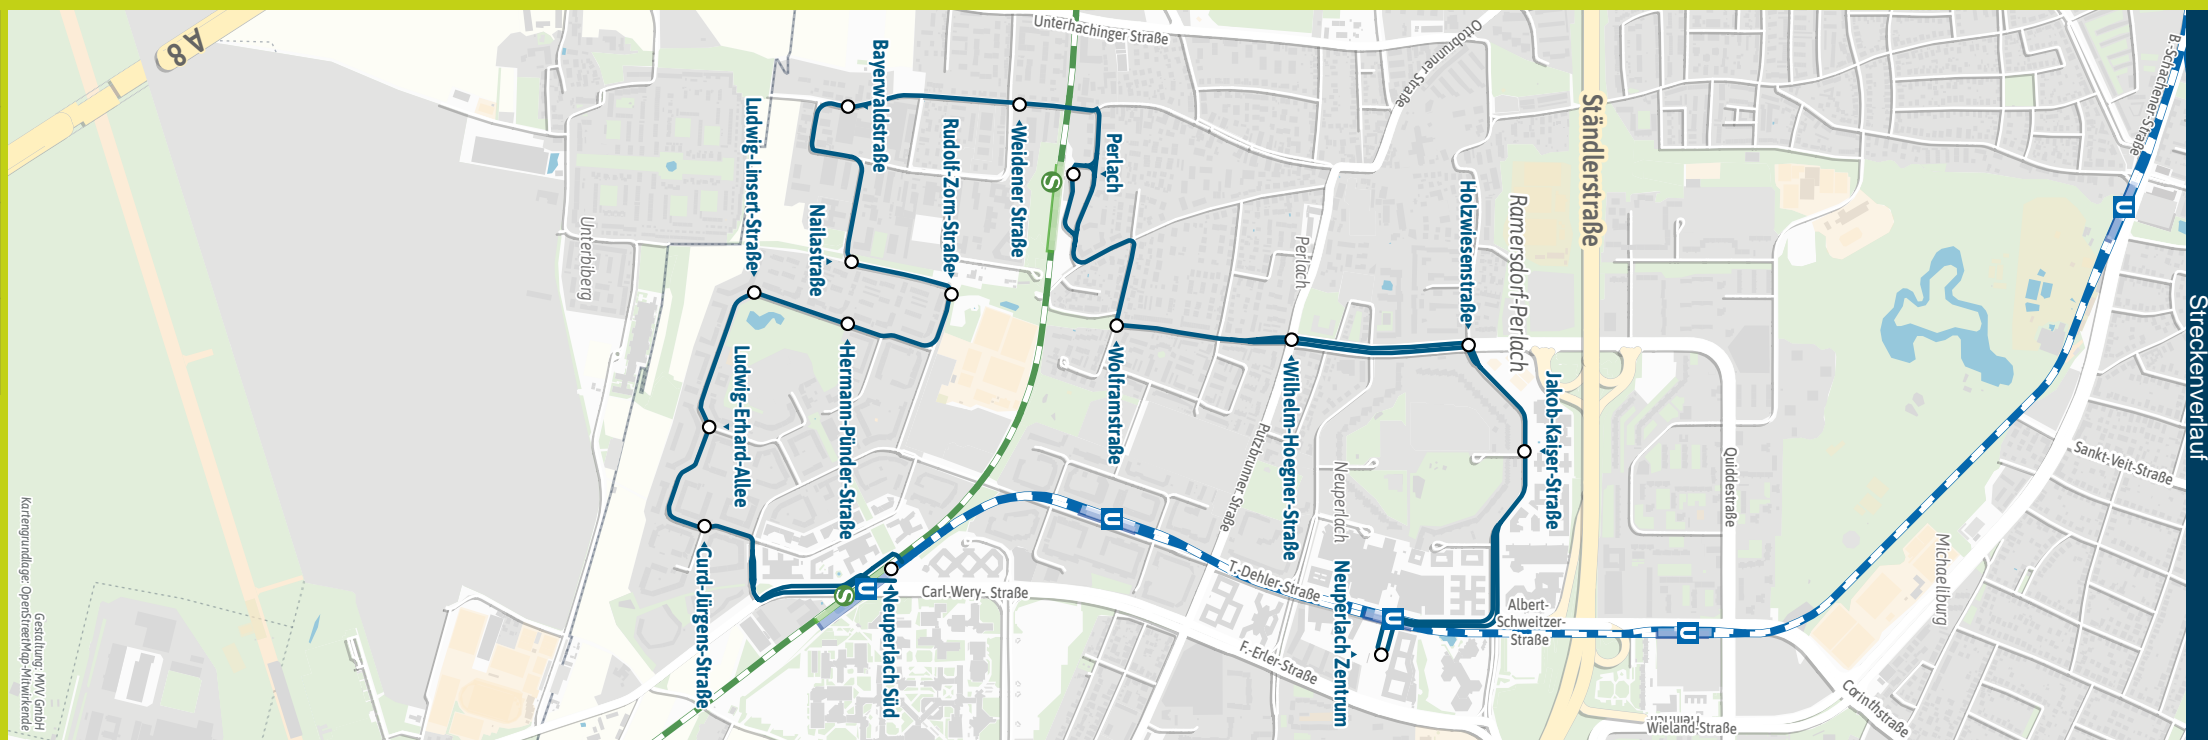

- Nailastraße
- Rudolf-Zorn-Straße
- Hermann-Pünder-Straße
- Ludwig-Linsert-Straße
- Ludwig-Erhard-Allee
- Curd-Jürgens-Straße
- Neuperlach Süd ▶ S5 | U5 U7 | 195 199 210 211 212 217 222 229 455 N79
4900

Eine App, alles fahren.

MVGO

Jetzt
downloaden

mvg.de/mvgo

Minifahrplan
2025

BUS 196

Neuperlach Zentrum U ◀
Neuperlach Süd S U

Münchner Verkehrsverbund mvg.de
[mvv-auskunft.de](https://mvg.de/mv-auskunft.de)

S = nur an Schultagen **▶** = fährt ab Neuperlach Süd Bf. weiter über die Linien 195 und 197 Richtung Quiddestraße

Ferienfahrplan: 23.12.24 - 03.01.25, 03.03. - 07.03., 14.04. - 25.04., 10.06. - 20.06., 01.08. - 15.09., 03.11. - 07.11. und 19.11.25

Weiter ohne Umsteigen: Ab Neuperlach Süd Bf. mit StadtBus 195 Richtung Michaeliabad (ausgenommen einzelne Fahrten und Samstag/Sonntag)

196

Neuperlach Süd **SU** - Perlach **S** - Neuperlach Zentrum **U**