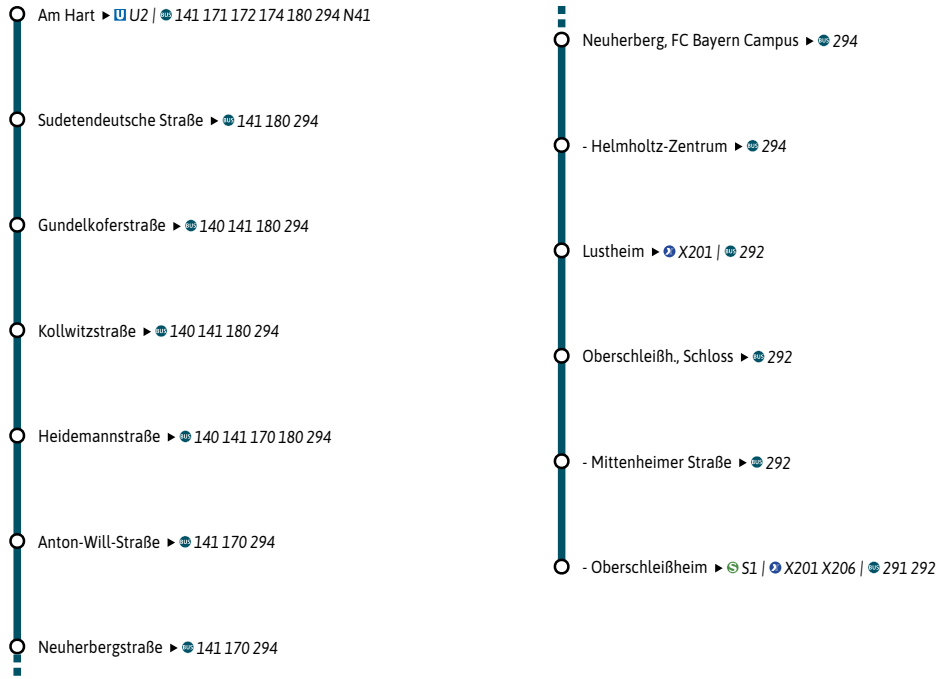

Alle Haltestellen der Linie 295

Fahre zum Preis der Streifenkarte inklusive Kostenlimit.

Einfach swipen und losfahren – schon ab 1,87 € in der MVV-App.

Herausgeber Minifahrplan: Münchner Verkehrs- und Tarifverbund GmbH (MVV) im Auftrag der Verbundlandkreise im MVV Fahrplanstand Dezember 2025

Minifahrplan 2026

Am Hart U ◀ Helmholtz-Zentrum ▶ Oberschleißheim S

BUS

RegionalBus

295

Am Hart U - Helmholtz-Zentrum - Oberschleißheim S und zurück

Zone	Stunde	Montag - Freitag									
		5	6-8	9	10-14	15	16-18	19	20		
M/1	Am Hart U	34	54	14	34	54	14	34	54	34	34
M/1	Sudetendeutsche Straße	35	55	15	35	55	15	35	55	35	35
M/1	Gundelkoflerstraße	36	56	16	36	56	16	36	56	36	36
M/1	Kollwitzstraße	37	57	17	37	57	17	37	57	37	37
M/1	Heidemannstraße	38	58	18	38	58	18	38	58	38	38
M/1	Anton-Will-Straße	39	59	19	39	59	19	39	59	39	39
M/1	Neuherbergstraße	40	00	20	40	00	20	40	00	40	40
OSH	M/1 Neuherberg, FC Bayern Campus	41	01	21	41	01	21	41	01	41	41
OSH	M/1 - Helmholtz-Zentrum	42	02	22	42	02	22	42	02	42	42
OSH	1/2 Lustheim	50	10	30	50	10	30	50	10	50	50
OSH	1/2 Oberschleißh., Schloss	52	12	32	52	12	32	52	12	52	52
OSH	1/2 - Mittenheimer Straße	53	13	33	53	13	33	53	13	53	53
OSH	1/2 Oberschleißheim	55	15	35	55	15	35	55	15	55	55

Zone	Stunde	Montag - Freitag									
		6	7-8	9	10-14	15-18	19	20	21		
OSH	1/2 Oberschleißheim S	01	21	41	01	21	41	01	41	01	01
OSH	1/2 Oberschleißheim, Mittenh. Str.	03	23	43	03	23	43	03	43	03	03
OSH	1/2 - Schloss	04	24	44	04	24	44	04	44	04	04
OSH	1/2 Lustheim	06	26	46	06	26	46	06	46	06	06
OSH	M/1 Neuherberg, Helmholtz-Z.	13	33	53	13	33	53	13	53	13	13
OSH	M/1 - FC Bayern Campus	15	35	55	15	35	55	15	55	15	15
M/1	Neuherbergstraße	16	36	56	16	36	56	16	56	16	16
M/1	Anton-Will-Straße	17	37	57	17	37	57	17	57	17	17
M/1	Heidemannstraße	19	39	59	19	39	59	19	59	19	19
M/1	Kollwitzstraße	20	40	00	20	40	00	20	00	20	20
M/1	Gundelkoflerstraße	21	41	01	21	41	01	21	01	21	21
M/1	Sudetendeutsche Straße	22	42	02	22	42	02	22	02	22	22
M/1	Am Hart U	25	45	05	25	45	05	25	05	25	25