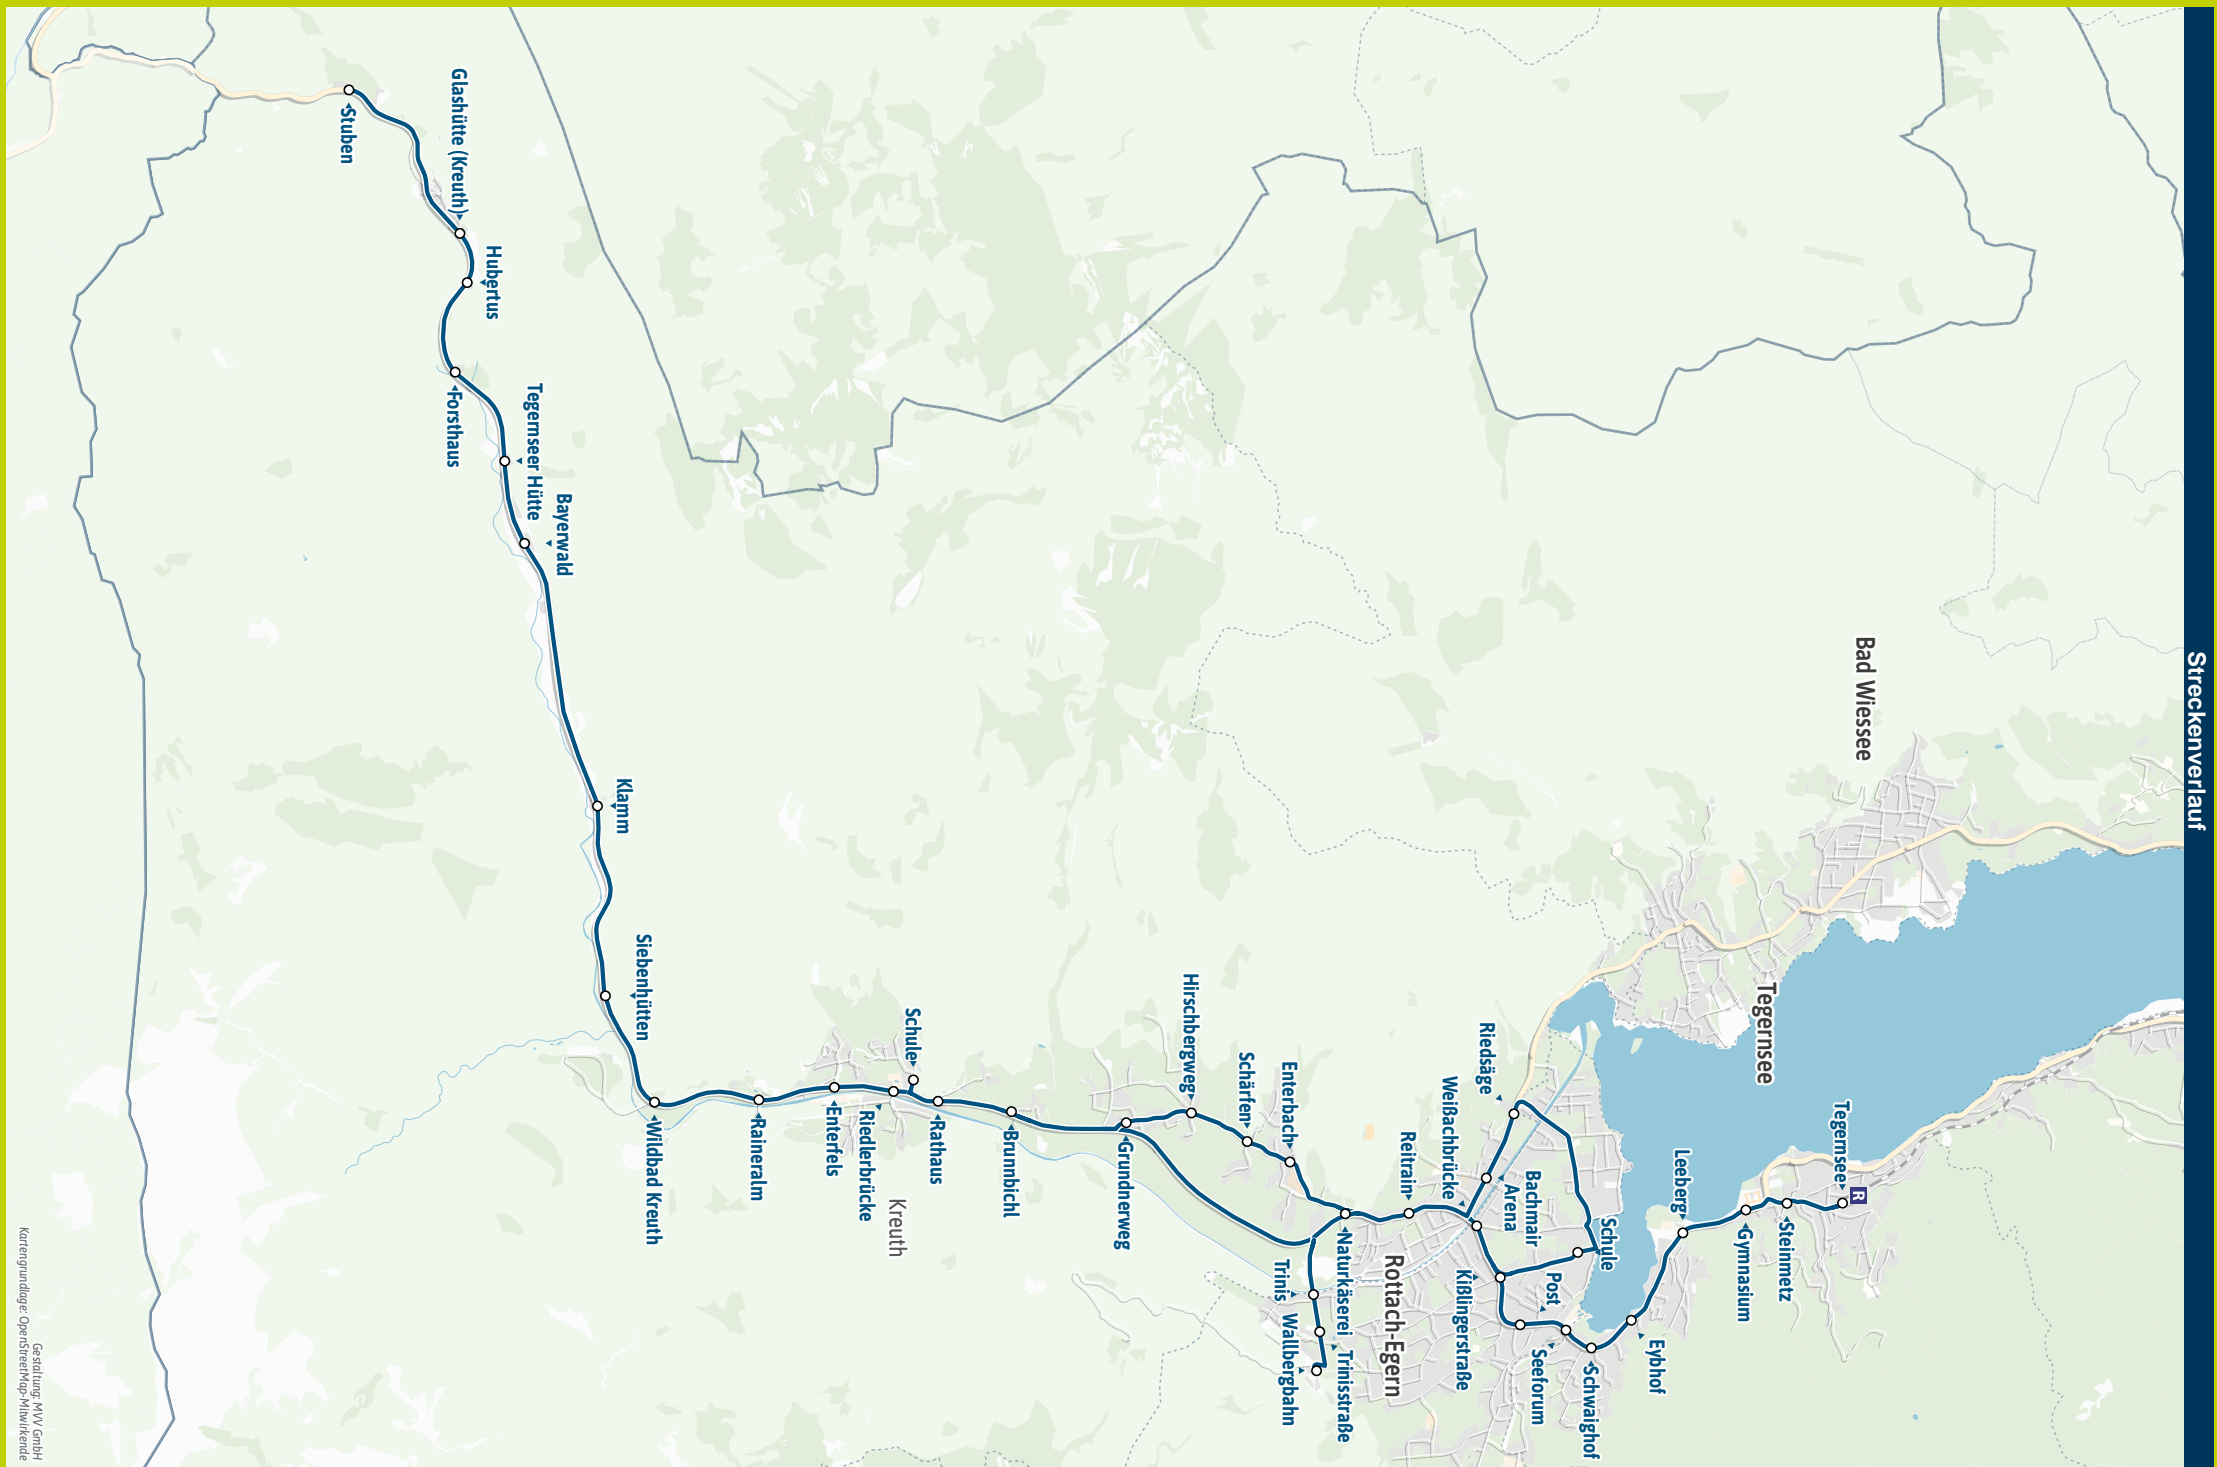

Alle Haltestellen der Linie 356

- Tegernsee, Bahnhof ▶ | 354 355 357 358 359 360 366
- - Steinmetz ▶ 354 355 357 358 359 360 366
- - Gymnasium ▶ 354 355 357 359 360 366
- - Leeberg ▶ 357 359 360 366
- - Eybhof ▶ 357 359 360 366
- - Schwaighof ▶ 357 359 360 366
- Rottach-Egern, Seeforum ▶ 357 359 360 366
- - Post ▶ 357 359 360 366
- - Schule ▶ 359 360
- - Kiblingerstraße ▶ 357 359 366
- Weißbach, Riedsäge ▶ 357 359 366
- - Bachmair Arena ▶ 357 359 366
- Rottach-Egern, Weißbachbrücke ▶ 357 359 360 366
- Reitrain ▶ 360
- Trinis ▶ 360
- - Trinisstraße
- Wallbergbahn
- Oberhof, Naturkäserei ▶ 360
- Trinis ▶ 360
- - Trinisstraße
- Wallbergbahn

Minifahrplan
2026

BUS 356

Tegernsee **R** ◀
Rottach-Egern ▶ Wallberg ▶
Kreuth ▶ Stuben

Münchner
Verkehrsverbund

mvv-auskunft.de
Fahrplan in Echtzeit

Tegernsee R - Rottach-Egern - Wallberg - Kreuth - Stuben

Table with columns for Zone, Verkehrshinweis, Montag-Freitag, and Samstag, Sonn- und Feiertag. Rows list various bus routes and their respective departure times.

+ = nur im Sommerhalbjahr (01.05. bis 08.11.2026) S = nur an Schultagen F = nur an schulfreien Tagen BI = nicht 24. Dezember ← = hält nur zum Aussteigen

Busfahrten innerhalb einer Gemeinde gelten als Kurzstrecke: TEG = Tegernsee, RTE = Rottach-Egern, KRE = Kreuth

Am 24. und 31.12. Betrieb wie Samstag.

Stuben - Kreuth - Wallberg - Rottach-Egern - Tegernsee R