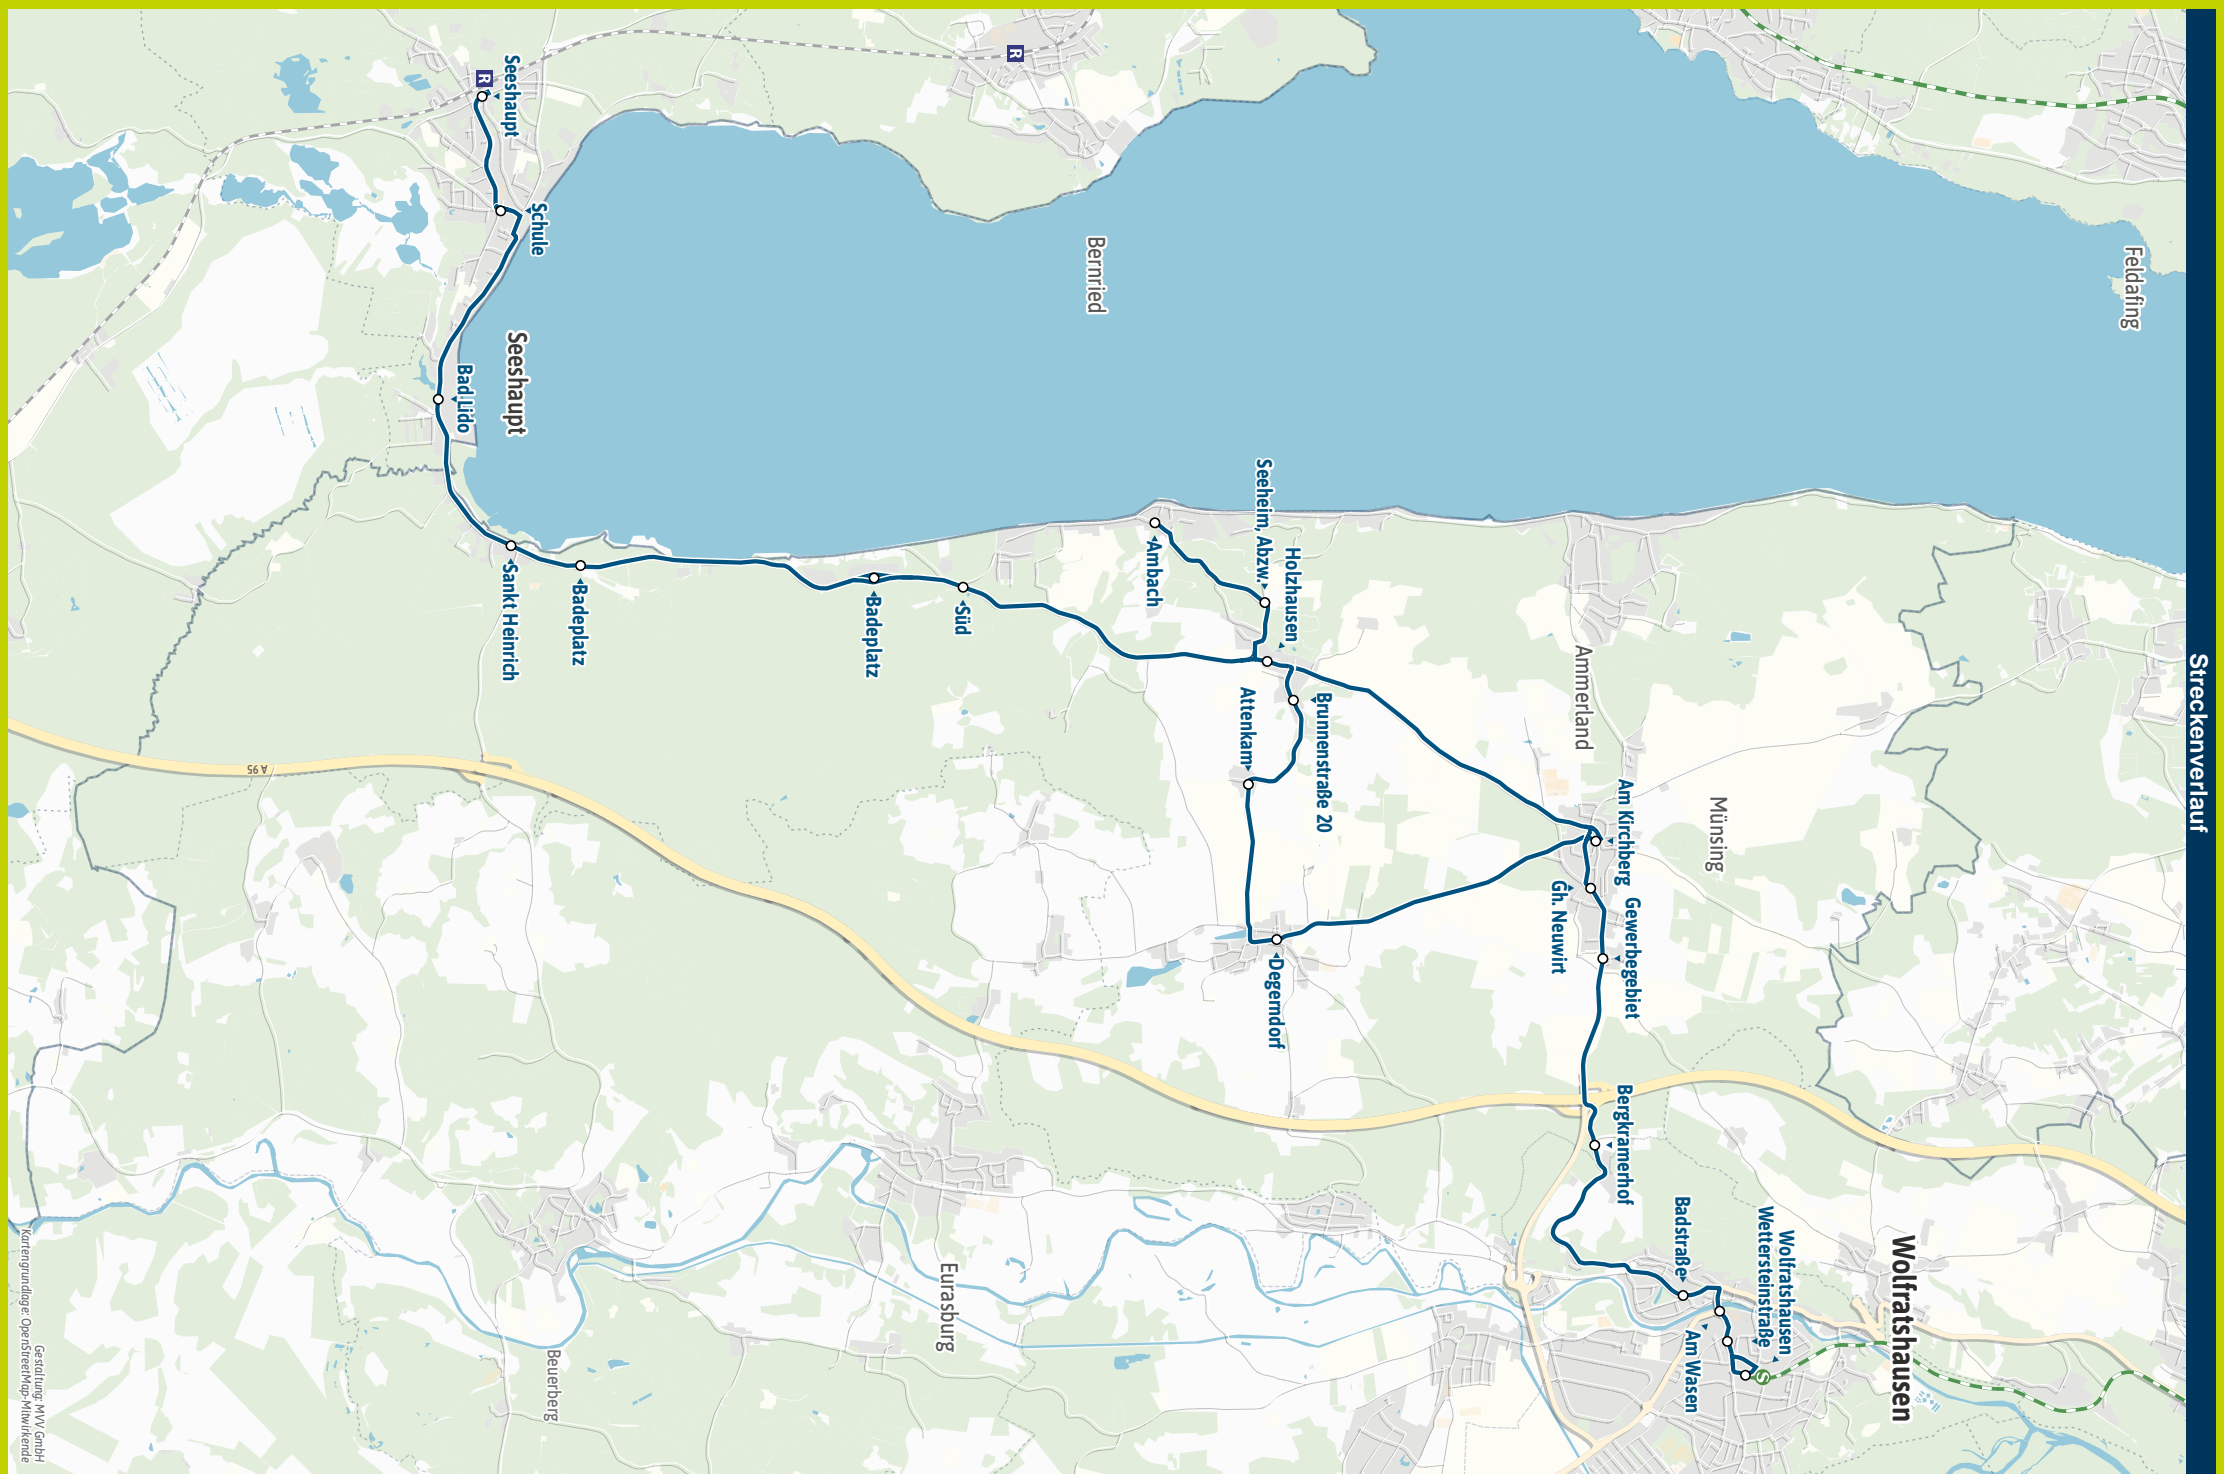

Alle Haltestellen der Linie 373

- Seeshaupt, Bahnhof ▶ R | 935 948
- - Schule ▶ 935 948
- - Bad Lido
- Sankt Heinrich
- Pischetsried, Badeplatz
- Ambach, Badeplatz
- - Süd
- Seeheim, Abzw.
- Ambach
- Holzhausen (b.Ambach)
- - Brunnenstraße 20
- Attenkam
- Degerndorf
- Münsing, Gh.Neuwirt
- - Gewerbegebiet
- Bergkramerhof
- Wolfratshausen, Badstraße ▶ 301 302 372
- - Wettersteinstraße ▶ 302 372 974 975
- - Am Wasen ▶ 301 302 370 372 374 376 378 379
- - Wolfratshausen ▶ S7 | X320 X970  
301 302 370 372 374 375 376 377 378 379 974 975

# Fahre zum Preis der Streifenkarte inklusive Kostenlimit.

Einfach swipen und losfahren – schon ab 1,87 € in der MVV-App.

Herausgeber Minifahrplan:  
Münchner Verkehrs- und Tarifverbund GmbH (MVV)  
im Auftrag der Verbundlandkreise im MVV  
Fahrplanstand Dezember 2025

Minifahrplan  
2026

Seeshaupt R ◀ ▶ Münsing ▶  
Wolfratshausen S

Streckenverlauf

Kartengrundlage: OpenStreetMap, Mikulovské  
Gestaltung: MVV GmbH