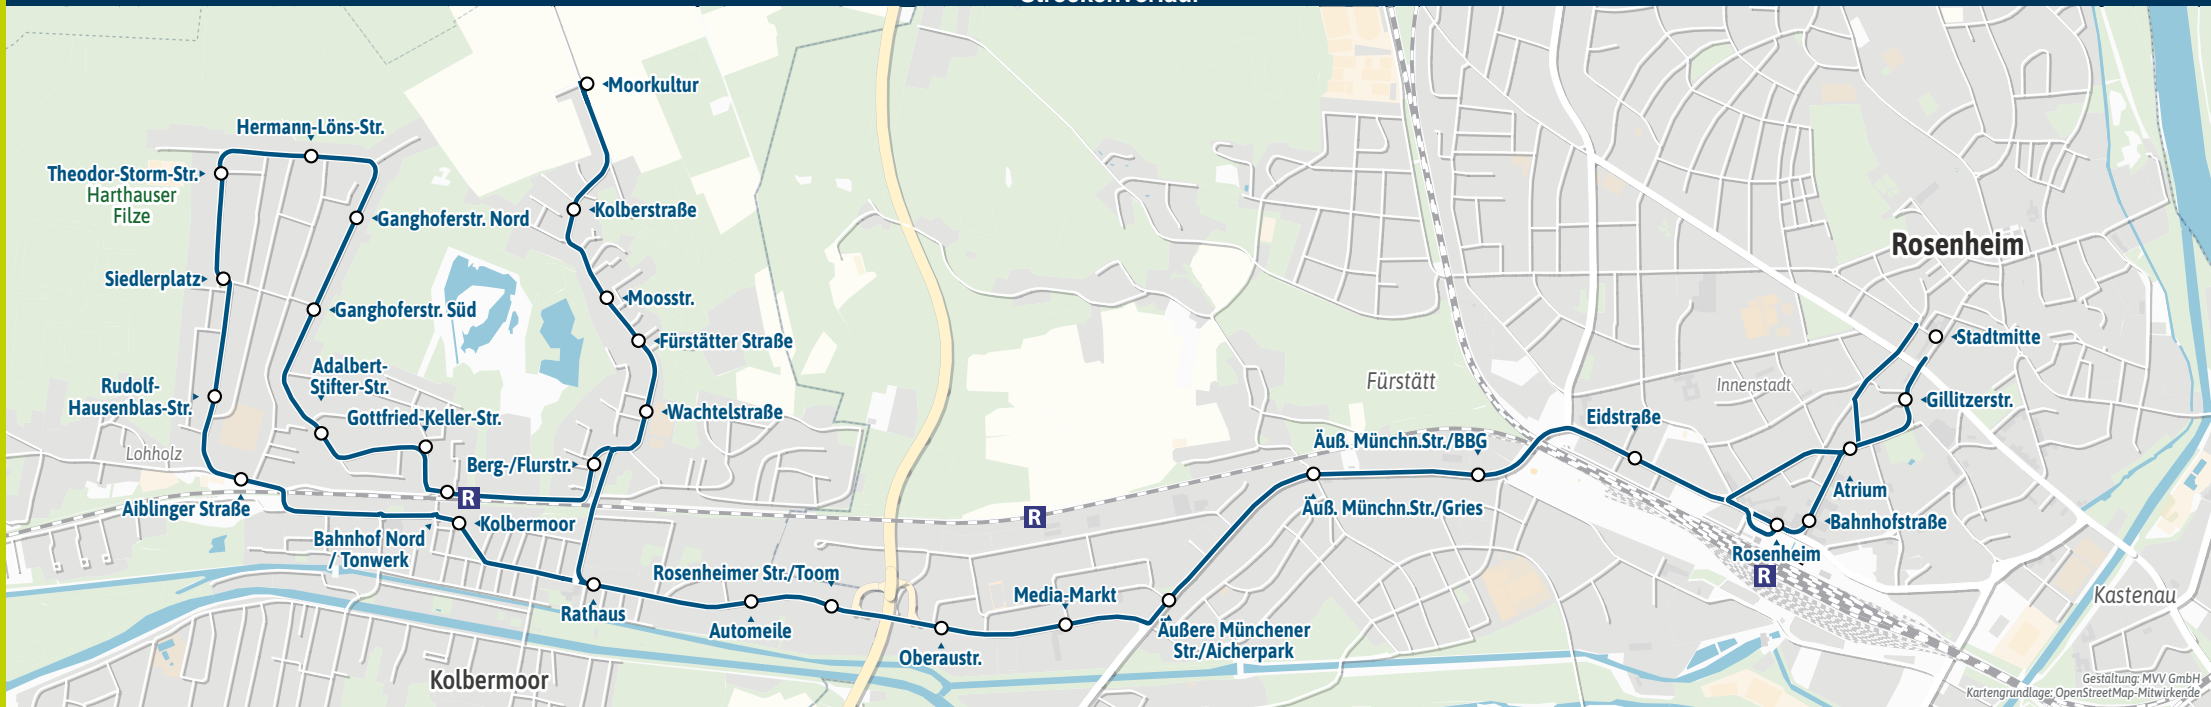

Alle Haltestellen der Linie 408

- Rosenheim, Stadtmitte ▶ 340 342 346 348 401 402 403 404 405 406 407 409 410 411 412 413 420 421 422 423 424 426 427 429 435 436 490 491 492 493 494 495 496 497 498
- - Gillitzerstr. ▶ 340 402 403 407 409 411 412 413 420 421 422 423 424 426 427 429 436 495
- - Atrium ▶ 340 342 401 402 403 407 409 411 412 413 420 421 422 423 424 426 427 429 435 436 490 491 492 493 494 495 496 497 498
- - Bahnhof ▶ X380 | 340 342 346 348 401 402 403 407 409 411 412 413 420 421 422 423 424 426 427 429 435 436 491 492 493 494 495 496 497 498
- - Eidstraße ▶ 340 401 402 409 411 412 421 422 427 429 490
- - Äuß. Münchener St./BBG ▶ 340 402 409 411 412 421 422 429
- - Äuß. Münch. St./Am Gries ▶ 340 342 402 409 411 412 421 422 429
- - Äuß.M.Str./Aicherpark ▶ X380 | 340 342 409 412 422 429
- - Media-Markt ▶ 409 429
- - Oberastr. ▶ 409 429
- Kolbermoor, Rosenh.Str./Toom ▶ 409 429
- - Automeile ▶ 409 429
- - Rathaus ▶ 342 409 429
- - Bahnhof ▶ 331 332 333 334 340 342 344 409 429
- - Aiblinger Straße ▶ 331 342 344
- - Rud.-Hausenbl.-St. ▶ 331
- - Siedlerplatz ▶ 331
- - Theodor-Storm-Str. ▶ 331
- - Hermann-Löns-Str. ▶ 331
- - Ganghoferstr. Nord ▶ 331
- - Ganghoferstr. Süd ▶ 331
- - Adalbert-Stifter-Str. ▶ 331

Fahre zum Preis der Streifenkarte inklusive Kostenlimit.

Einfach swipen und losfahren – schon ab 1,87 € in der MVV-App.

Herausgeber Minifahrplan: Münchner Verkehrs- und Tarifverbund GmbH (MVV) im Auftrag der Verbundlandkreise im MVV Fahrplanstand Dezember 2025

Minifahrplan 2026

Rosenheim, Stadtmitte ▶
 Rosenheim **R** ▶ Kolbermoor **R** ▶
 Kolbermoor, Siedlerpl. Kolbermoor, Siedlerpl. ▶
 Kolbermoor **R** ▶ Rosenheim **R** ▶
 Rosenheim, Stadtmitte

Streckenverlauf

◀ = hält nur zum Aussteigen

Busfahrten innerhalb einer Gemeinde gelten als Kurzstrecke: ROH = Rosenheim, KOL = Kolbermoor

Samstag, Sonn- und Feiertag sowie am 24.12. und 31.12. kein Betrieb.

Fahrplan als PDF zum Download