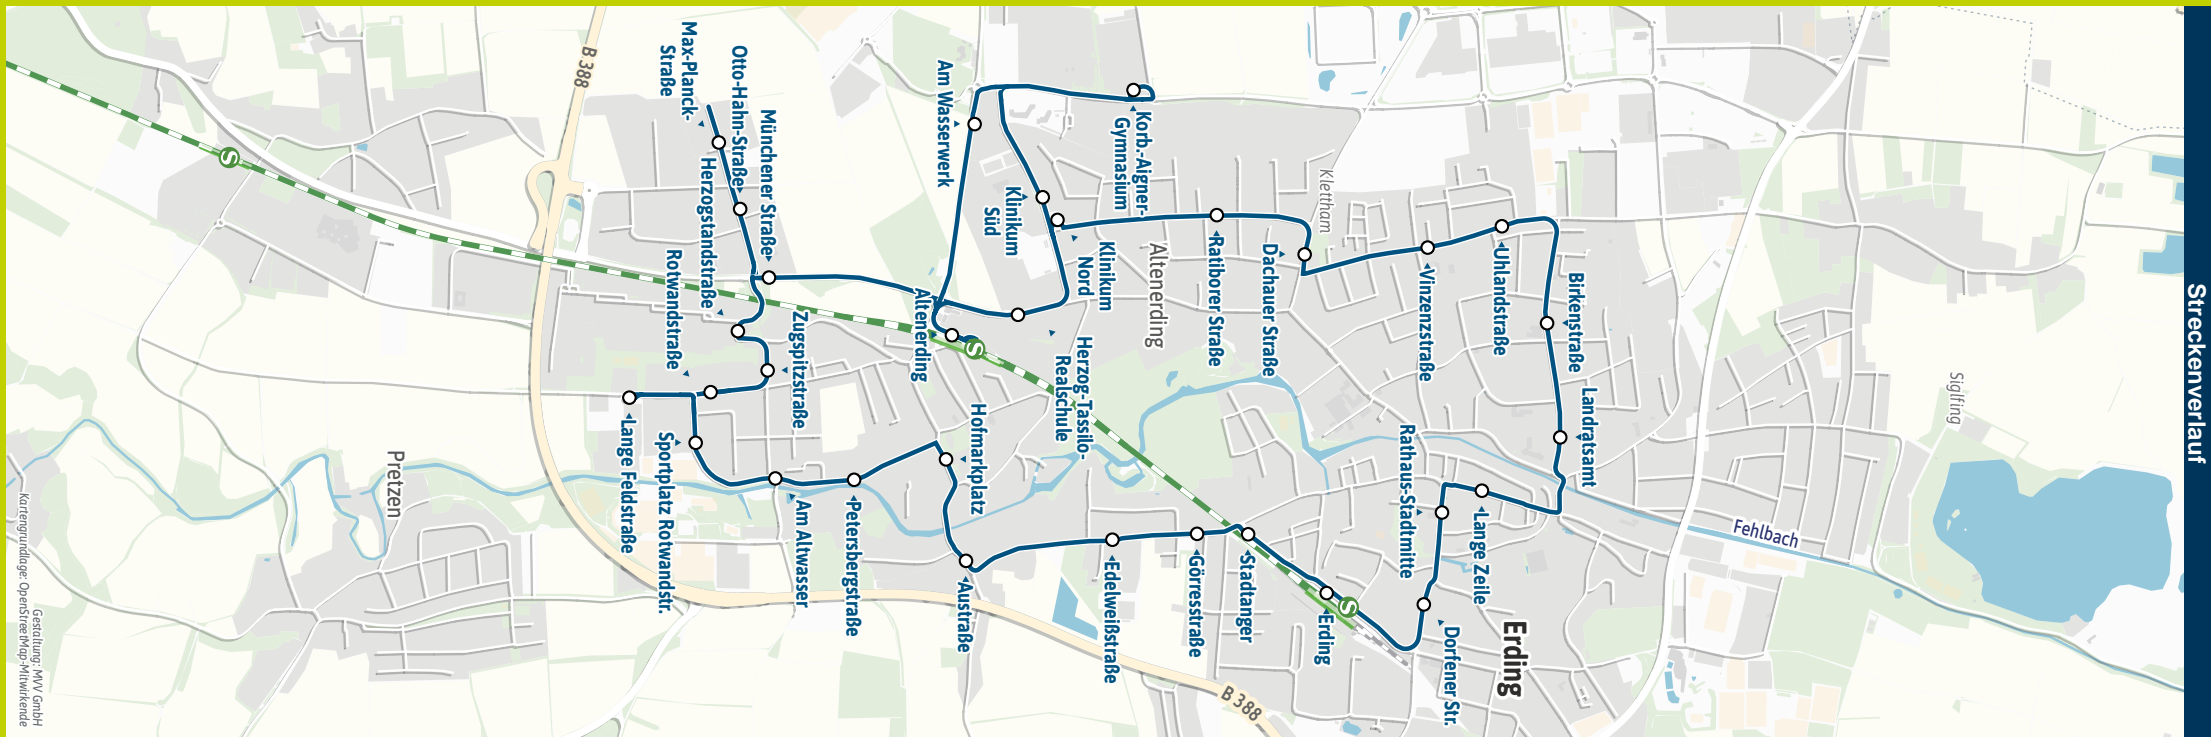

Minifahrplan
2026

BUS 526

Erding ▶ Stadtmitte ▶
Landratsamt ▶ Altenerding ▶
Erding

Herausgeber Minifahrplan:
Münchner Verkehrs- und Tarifverbund GmbH (MVV)
im Auftrag der Verbundlandkreise im MVV
Fahrplanstand Dezember 2025

mvv-auskunft.de
Fahrplan in Echtzeit

Streckenverlauf