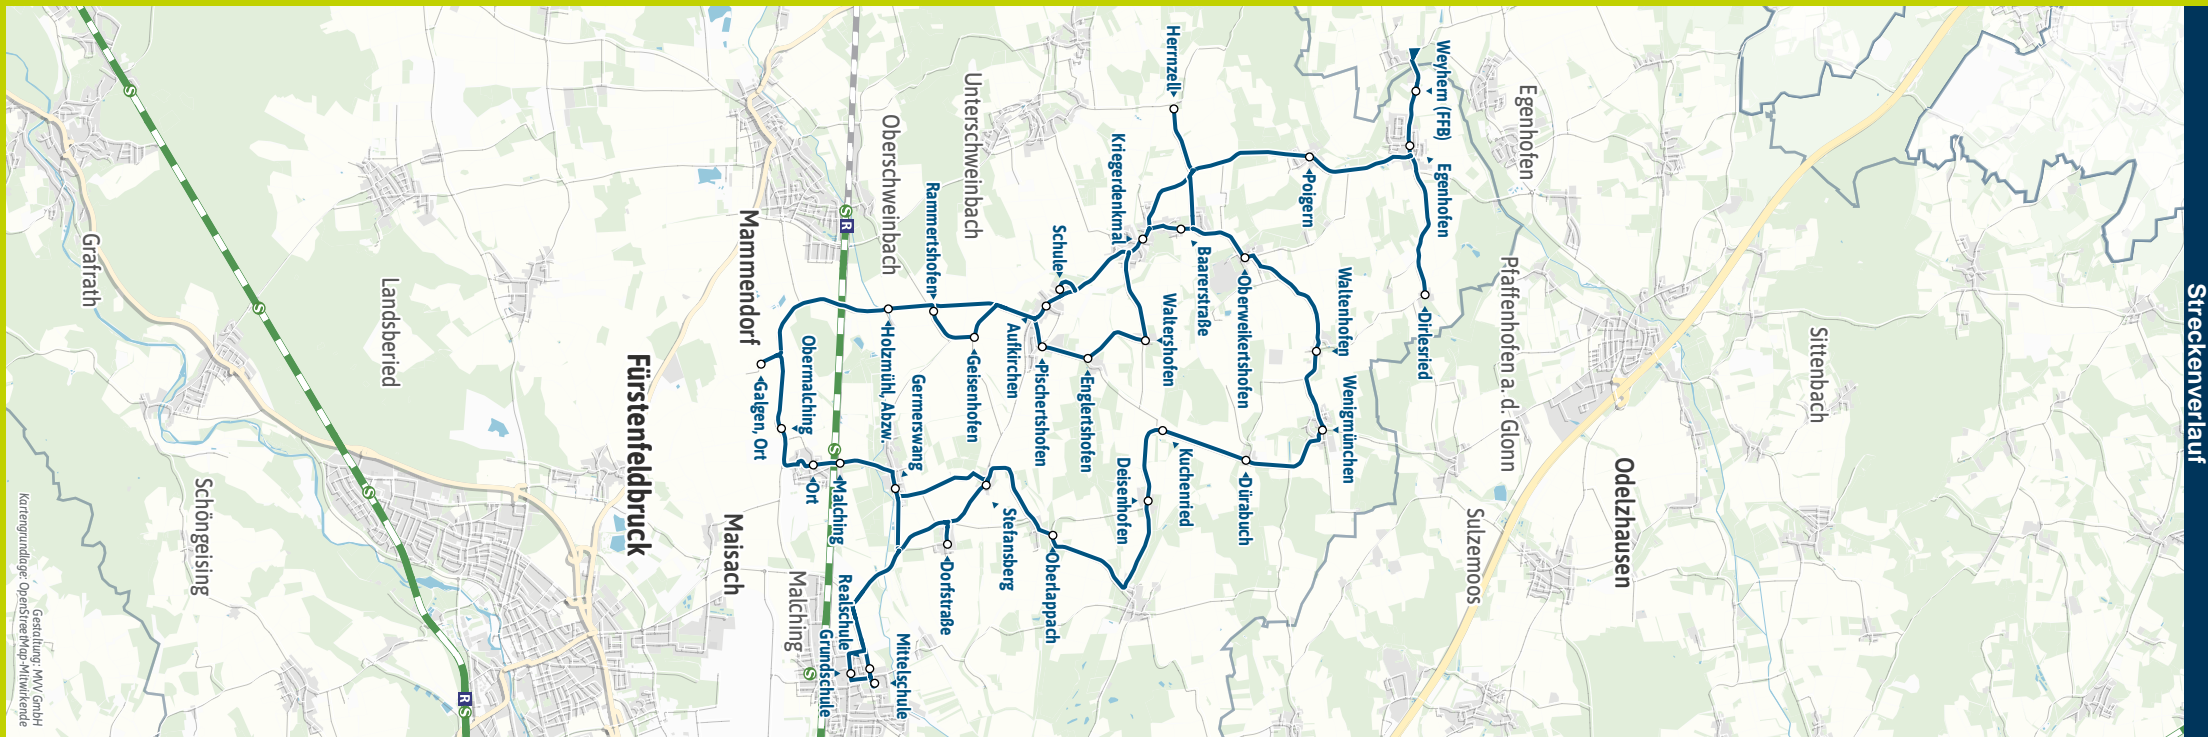

Landkreis
Fürstenfeldbruck

Bestens informiert
mit der MVV-App.

Fahrplan in Echtzeit, HandyTicket und
aktuelle Meldungen. Alles in einer App.

mvv-muenchen.de/app

Herausgeber Minifahrplan:
Münchner Verkehrs- und Tarifverbund GmbH (MVV)
im Auftrag der Verbundlandkreise und -städte im MVV
Fahrplanstand | 14. Dezember 2025

Minifahrplan
2026

BUS 874

Egenhofen, Dirlesried ◀ ▶
Malching S ◀ ▶
Maisach, Schulen

mvv-auskunft.de
Fahrplan in Echtzeit

Streckenverlauf

Egenhofen, Dirlesried - Malching ☺ - Maisach, Schulen und zurück

Zone		Montag - Freitag			
Verkehrshinweis		☺	☺	☺	☺
EGE 3/4	Egenhofen, Dirlesried	6.45			
EGE 3/4	Weyhern (FFB) ☺	6.48			
EGE 3/4	Egenhofen ☺	6.49			
EGE 3/4	Poigern	6.51			
EGE 3/4	Herrnzell	6.53			
EGE 3/4	Unterschweinbach, Baarerstraße	7.00			
EGE 3/4	- Kriegerdenkmal	7.01			
EGE 3/4	Dürabuch			12.10	
MAI 2/3	Kuchenried			12.12	
MAI 2/3	Deisenhofen (b.Maisach)			12.14	
MAI 2/3	Oberlappach			12.16	
EGE 3/4	Waltershofen	7.03			
EGE 3/4	Englertshofen	7.04			
EGE 3/4	Pischertshofen	7.05			
EGE 3/4	Geisenhofen	7.09			
EGE 3/4	Egenhofen, Rammertshofen	7.10			
EGE 3/4	Holzmühl, Abzw.	7.11			
MAI 2/3	Galgen, Ort	7.13			
MAI 2/3	Obermalching	7.15			
MAI 2/3	Malching, Ort	7.16	7.13		
MAI 2/3	Malching ☺	7.17	7.15		
MAI 2/3	Germerswang		7.17	7.43	
MAI 2/3	Stefansberg		7.20		12.17
MAI 2/3	Frauenberg, Dorfstraße		7.21		
MAI 2/3	Maisach, Grundschule	7.25	7.28	7.48	12.21
MAI 2/3	- Mittelschule	7.27	7.30	7.50	
MAI 2/3	- Realschule	7.29	7.32	7.51	