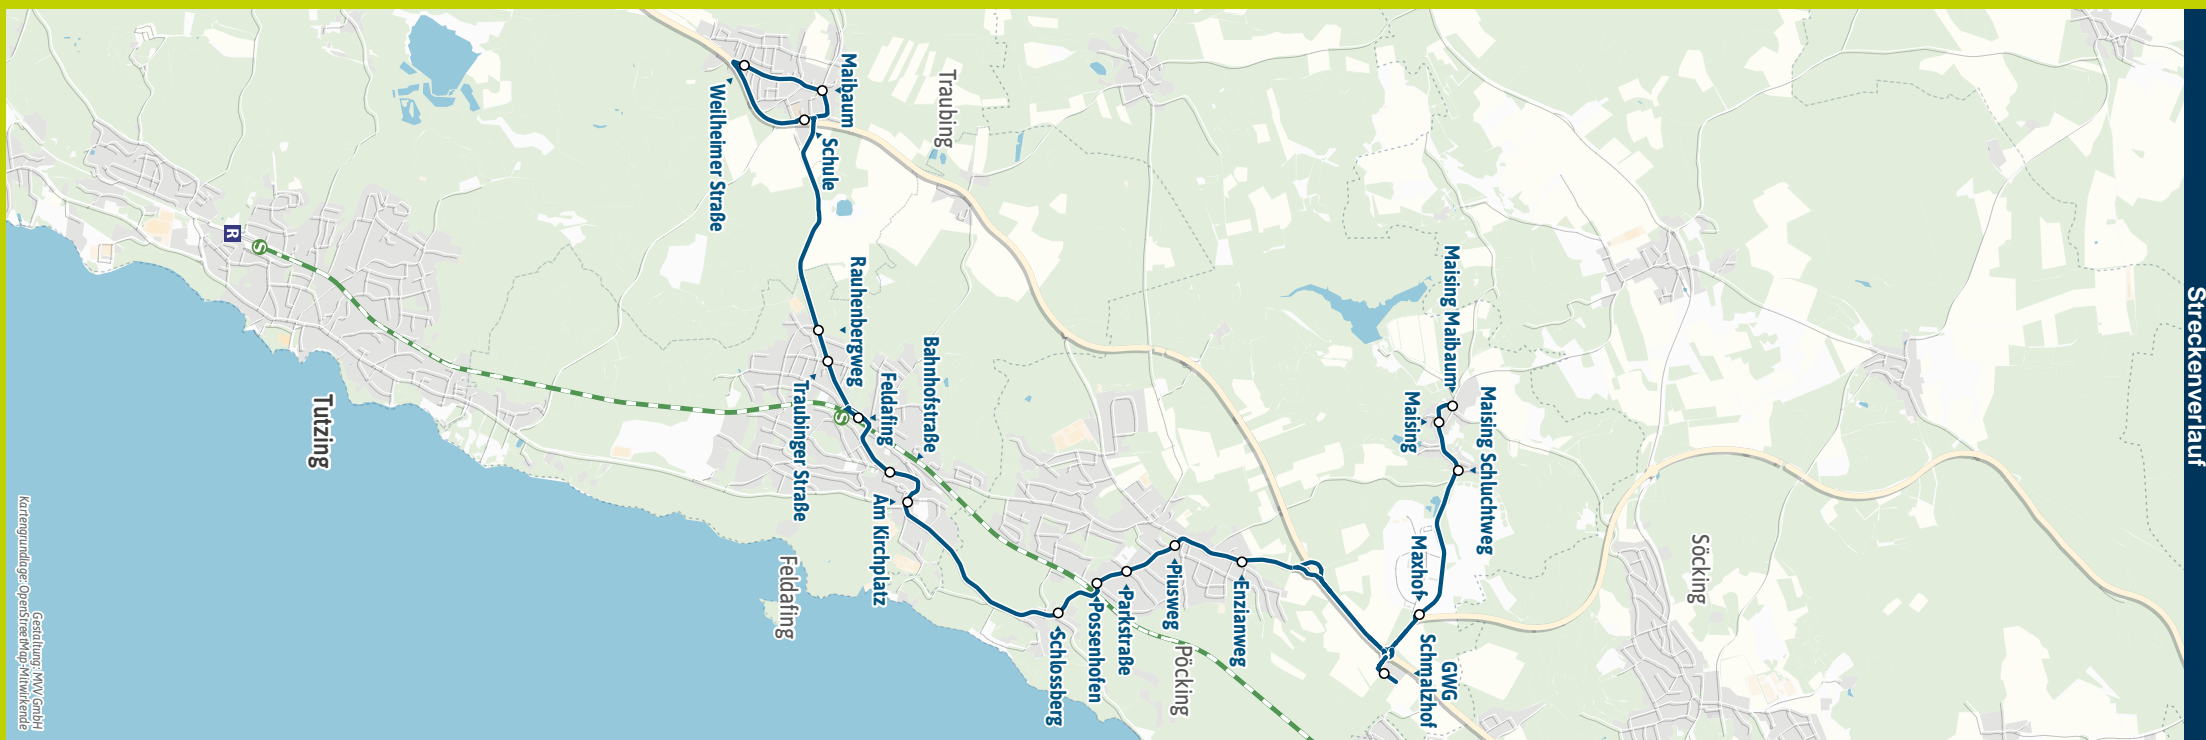

- - Possenhofen ▶ S6 | 956
- Pöcking, Parkstraße ▶ 956
- - Piusweg ▶ 956
- - Enzianweg
- - GWG Schmalzhof ▶ 909
- - Maxhof ▶ 909
- - Maising Schluchtweg ▶ 909
- - Maising Maibaum ▶ 909

Fahre zum Preis der Streifenkarte inklusive Kostenlimit.

Einfach swipen und losfahren – schon ab 1,87 € in der MVV-App.

Herausgeber Minifahrplan:
Münchner Verkehrs- und Tarifverbund GmbH (MVV)
im Auftrag der Verbundlandkreise im MVV
Fahrplanstand Dezember 2025

Minifahrplan 2026

Traubing ↔ Feldafing S ↔
Possenhofen S ↔ Maising

mvv-auskunft.de
Fahrplan in Echtzeit

Streckenverlauf

Traubing - Feldafing  - Possenhofen  - Maising und zurück

Zone	Stunde	Montag - Freitag				Samstag				Sonn- und Feiertag								
		5	6 - 11	12	13 - 21	6	7 - 11	12	13 - 21	8	9	10	11	13	15	17	19	21
TUT 3/4	Traubing, Maibaum	59	59		06				06					06	06	06	06	06
FEF 3/4	Feldafing, Rauhenbergweg	02	02		09				09					09	09	09	09	09
FEF 3/4	- Traubinger Straße	03	03		10				10					10	10	10	10	10
FEF 3/4	Feldafing 	an 05	05		12				12					12	12	12	12	12
FEF 3/4	Feldafing 	ab 13	13		13				13					13	13	13	13	13
FEF 3/4	Feldafing, Bahnhofstraße	15	15		15				15					15	15	15	15	15
FEF 3/4	- Am Kirchplatz	16	16		16				16					16	16	16	16	16
POC 3/4	Possenhofen, Schlossberg	19	19		19				19					19	19	19	19	19
POC 3/4	Possenhofen 	an 21	21		21				21					21	21	21	21	21
POC 3/4	Possenhofen 	ab 22	22		22				22					22	22	22	22	22
POC 3/4	Pöcking, Parkstraße	23	23		23				23					23	23	23	23	23
POC 3/4	- Piusweg	25	25		25				25					25	25	25	25	25
POC 3/4	- Enzianweg	26	26		26				26					26	26	26	26	26
POC 3/4	- GWG Schmalzhof	29	29		29				29					29	29	29	29	29
POC 3/4	- Maxhof	32	32		32				32					32	32	32	32	32
POC 3/4	- Maising Schluchtweg	34	34		34				34					34	34	34	34	34
POC 3/4	- Maising Maibaum	37	37		37				37					37	37	37	37	37

Busfahrten innerhalb einer Gemeinde gelten als Kurzstrecke: POC = Pöcking, FEF = Feldafing, TUT = Tutzing

Am 24. und 31.12. Betrieb wie Samstag.

Fahrplan als PDF zum Download