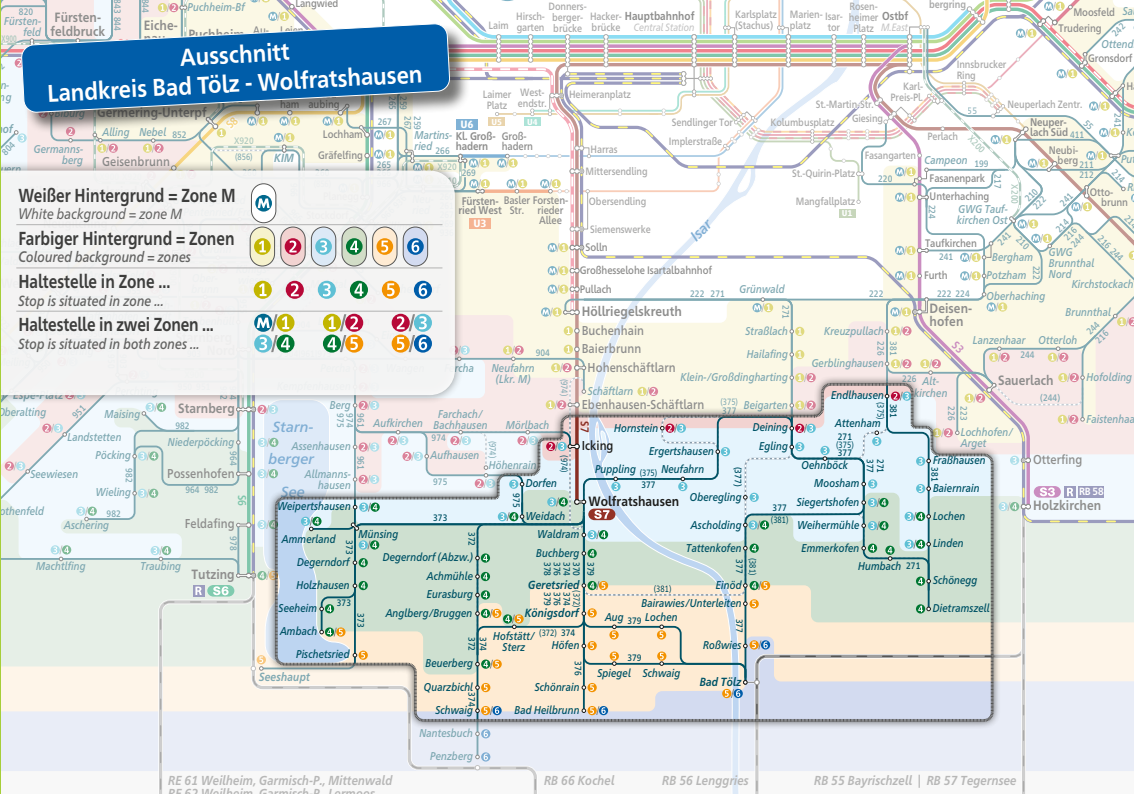

Ausschnitt Landkreis Bad Tölz - Wolfratshausen

Weißer Hintergrund = Zone M
White background = zone M

Farbiger Hintergrund = Zonen
Coloured background = zones

Haltestelle in Zone ...
Stop is situated in zone ...

Haltestelle in zwei Zonen ...
Stop is situated in both zones ...

MVV-HandyTicket

Für alle Verkehrsmittel im MVV

Kaufen Sie Ihren
MVV-Fahrschein
ganz einfach mit
Ihrem Smartphone.*

- kostenlose MVV-App mit Fahrplanauskunft installieren
- einmal registrieren
- MVV-Ticket kaufen
- entspannt starten