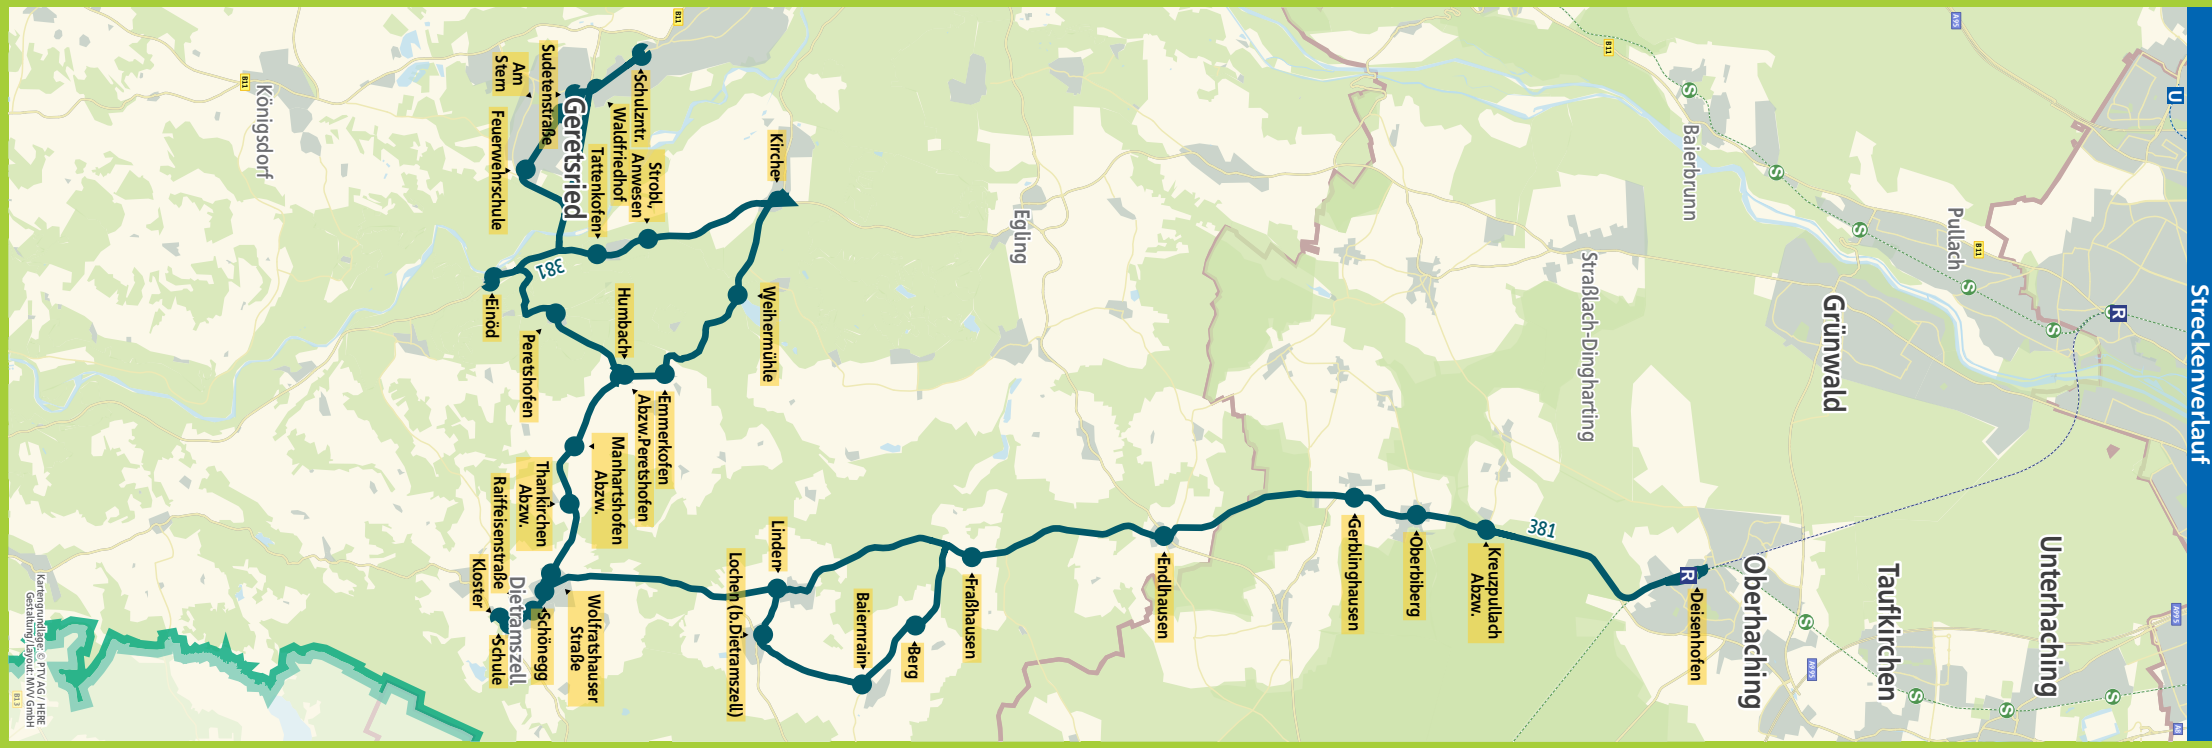

* für Android & iOS

mvv-auskunft.de

Klimaschutz ist unser Antrieb.

Minifahrplan
2021

BUS 381

Deisenhofen **S R** ◀▶
Endlhausen ◀▶ Dietramszell ◀▶
Ascholding ◀▶ Geretsried

Landkreis Bad Tölz - Wolfratshausen

lra-toelz.de

Streckenverlauf

Z	Montag - Freitag						
Verkehrshinweis	S		S	S	F		
S3 Marienplatz ab	6.06	7.06	12.26	13.46	13.46	16.46	
S3 Deisenhofen an	6.31	7.31	12.53	14.11	14.11	17.11	
OH M/1 Deisenhofen ☺ ♻	6.41	7.36	13.06	14.20	14.20	17.16	
OH 1/2 Kreuzpullach, Abzw.	6.46	7.40	13.10	14.24	14.24	17.20	
OH 1/2 Oberbiberg	6.47	7.41	13.11	14.25	14.25	17.21	
OH 1/2 Gerblinghausen	6.49	7.43	13.13	14.27	14.27	17.23	
EG 2/3 Endlhausen	6.52	7.46	13.16	14.30	14.30	17.26	
DI 3 Fraßhausen	6.56	7.50	13.20	14.34	14.34	17.30	
DI 3 Berg	6.59	7.53		14.37	14.37	17.33	
DI 3 Baiernrain	7.01	7.55		14.39	14.39	17.35	
DI 3/4 Lochen (b.Dietramszell)	7.04	7.57	7.58	14.41	14.41	17.37	
DI 3/4 Linden	7.05	7.58	8.00			17.38	
DI 3/4 Linden				13.23			
DI 4 Dietramszell, Schönegg	7.10	8.03	8.05	13.27	14.47	14.47	17.43
DI 4 - Raiffeisenstraße	7.11	8.04	8.06	13.28	14.48	14.48	17.44
DI 4 - Schule	7.12	8.05	8.07	12.40	13.29	14.49	15.50
DI 4 - Kloster	7.14			12.41		14.50	15.51
DI 4 - Raiffeisenstraße	7.15			12.42		14.51	15.52
DI 4 - Schönegg	7.16			12.43		14.52	15.53
DI 4 - Wolfratshäuser Straße	7.17			12.44		14.53	15.54
DI 4 Thankirchen, Abzw.	7.18			12.45		14.54	15.55
DI 4 Manhartshofen, Abzw.	7.20			12.46		14.55	15.56
DI 4 Humbach				12.48			15.58
DI 4 Humbach, Abzw.Peretshofen	7.22					14.57	
DI 4 Emmerkofen				12.50			16.00
EG 3/4 Weihermühle				12.52			16.02
DI 3/4 Ascholding, Kirche				12.55			16.05
DI 4 Strobl, Anwesen				12.56			16.06
DI 4 Tattenkofen				12.57			16.07
DI 4 Peretshofen	7.24					14.59	
DI 4/5 Einöd an	x7.28					15.02	
DI 4/5 Einöd ab	x7.29					15.02	
GE 4/5 Geretsried, Feuerwehrschiele	7.33			13.00		15.06	16.10
GE 4/5 - Am Stern	7.35			13.01		15.07	16.11
GE 4/5 - Sudetenstraße	7.36			13.02		15.08	16.12
GE 4/5 - Schulzentrum	7.40			13.06		15.12	16.16