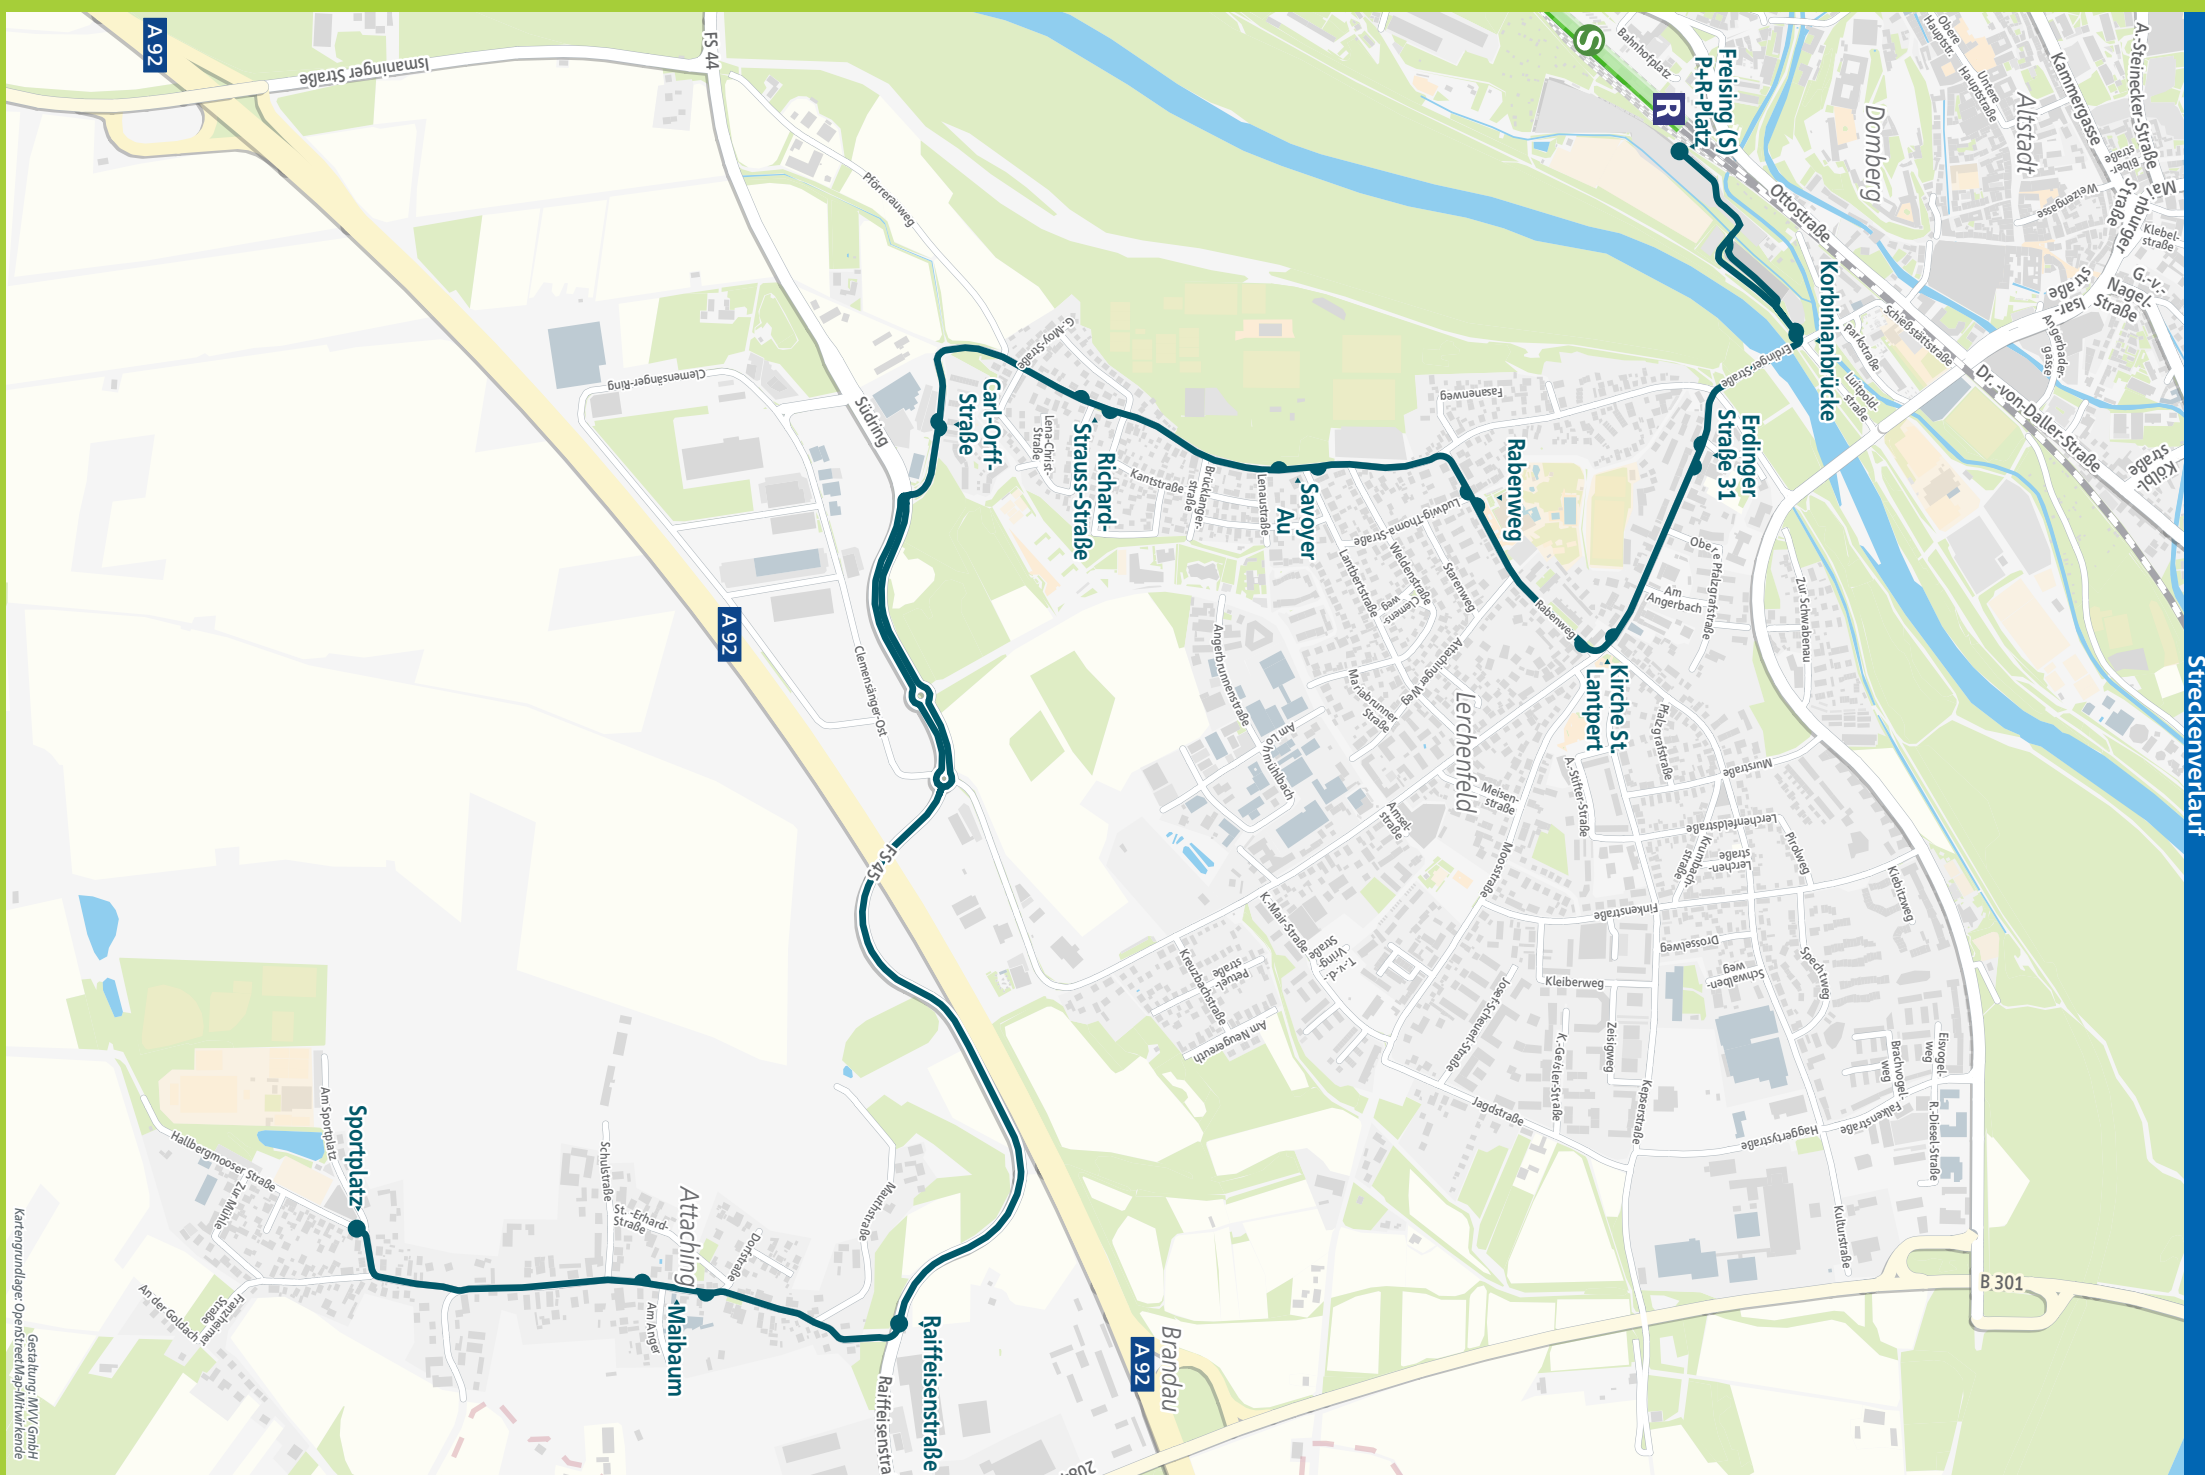

kreis-fs.de

Streckenverlauf

Z		Montag - Freitag																														
FRS	4/5	R München Hbf	ab	5.44	6.04	6.44	7.44	8.43	9.44	10.43	11.44	12.02	12.43	13.44	14.00	14.43	14.59	15.44	16.04	16.43	16.59	17.44	17.57	18.43	18.59							
		R Freising	an	6.07	6.27	7.07	8.07	9.07	10.07	11.07	12.07	12.27	13.07	14.07	14.28	15.07	15.27	16.07	16.27	17.07	17.27	18.07	18.27	19.07	19.27							
FRS	4/5	S1 Marienplatz	ab	5.20	5.40	6.20	7.20	8.20	9.20	10.20	11.20	12.20	13.20	14.20	15.20	16.20	17.20	18.20														
		S1 Freising	an	6.04	6.24	7.04	8.04	9.04	10.04	11.04	12.04	13.04	14.04	15.04	16.04	17.04	18.04	19.04														
FRS	4/5	Freising ☉ P+R-Platz		5.36	6.12	6.36	7.12	7.41	8.12	8.41	9.12	9.41	10.12	10.41	11.12	11.41	12.12	12.41	13.12	13.41	14.12	14.41	15.12	15.41	16.12	16.41	17.12	17.41	18.12	18.41	19.12	19.41
FRS	4/5	Freising, Korbinianbrücke		5.37	6.13	6.37	7.13	7.42	8.13	8.42	9.13	9.42	10.13	10.42	11.13	11.42	12.13	12.42	13.13	13.42	14.13	14.42	15.13	15.42	16.13	16.42	17.13	17.42	18.13	18.42	19.13	19.42
FRS	4/5	- Erdinger Straße 31		5.38	6.14	6.38	7.14	7.43	8.14	8.43	9.14	9.43	10.14	10.43	11.14	11.43	12.14	12.43	13.14	13.43	14.14	14.43	15.14	15.43	16.14	16.43	17.14	17.43	18.14	18.43	19.14	19.43
FRS	4/5	- Kirche St. Lantpert		5.39	6.15	6.39	7.15	7.44	8.15	8.44	9.15	9.44	10.15	10.44	11.15	11.44	12.15	12.44	13.15	13.44	14.15	14.44	15.15	15.44	16.15	16.44	17.15	17.44	18.15	18.44	19.15	19.44
FRS	4/5	- Rabenweg		5.40	6.16	6.40	7.16	7.45	8.16	8.45	9.16	9.45	10.16	10.45	11.16	11.45	12.16	12.45	13.16	13.45	14.16	14.45	15.16	15.45	16.16	16.45	17.16	17.45	18.16	18.45	19.16	19.45
FRS	4/5	- Savoyer Au		5.41	6.17	6.41	7.17	7.46	8.17	8.46	9.17	9.46	10.17	10.46	11.17	11.46	12.17	12.46	13.17	13.46	14.17	14.46	15.17	15.46	16.17	16.46	17.17	17.46	18.17	18.46	19.17	19.46
FRS	4/5	- Richard-Strauss-Straße		5.42	6.18	6.42	7.18	7.47	8.18	8.47	9.18	9.47	10.18	10.47	11.18	11.47	12.18	12.47	13.18	13.47	14.18	14.47	15.18	15.47	16.18	16.47	17.18	17.47	18.18	18.47	19.18	19.47
FRS	4/5	- Carl-Orff-Straße		5.43	6.19	6.43	7.19	7.48	8.19	8.48	9.19	9.48	10.19	10.48	11.19	11.48	12.19	12.48	13.19	13.48	14.19	14.48	15.19	15.48	16.19	16.48	17.19	17.48	18.19	18.48	19.19	19.48
FRS	5	Attaching, Raiffeisenstraße		5.46	6.22	6.46	7.22	7.51	8.22	8.51	9.22	9.51	10.22	10.51	11.22	11.51	12.22	12.51	13.22	13.51	14.22	14.51	15.22	15.51	16.22	16.51	17.22	17.51	18.22	18.51	19.22	19.51
FRS	5	- Maibaum		5.48	6.24	6.48	7.24	7.53	8.24	8.53	9.24	9.53	10.24	10.53	11.24	11.53	12.24	12.53	13.24	13.53	14.24	14.53	15.24	15.53	16.24	16.53	17.24	17.53	18.24	18.53	19.24	19.53
FRS	5	- Sportplatz		5.49	6.25	6.49	7.25	7.54	8.25	8.54	9.25	9.54	10.25	10.54	11.25	11.54	12.25	12.54	13.25	13.54	14.25	14.54	15.25	15.54	16.25	16.54	17.25	17.54	18.25	18.54	19.25	19.54