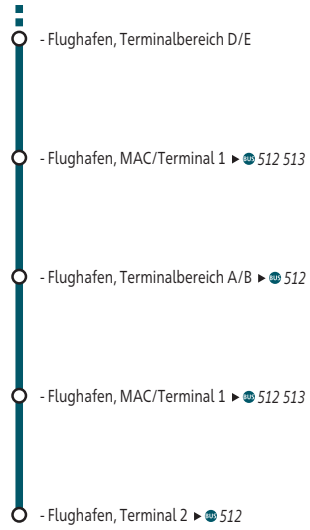

Umsteigemöglichkeiten MVV-Regionalbus 635

MVV-HandyTicket

Für alle Verkehrsmittel im MVV

Kaufen Sie Ihren MVV-Fahrschein ganz einfach mit Ihrem Smartphone.*

- kostenlose MVV-App mit Fahrplanauskunft installieren
- einmal registrieren
- MVV-Ticket kaufen
- entspannt starten

* für Android & iOS

Minifahrplan
2022

BUS 635

Freising **S R** ◀▶
 Flughafen, MAC/Terminal 1 **S** ◀▶
 Terminal 2

mvv-auskunft.de

Landkreis Freising

VERBUNDLANDKREISE
IM MVV

Herausgeber:

Münchner Verkehrs- und Tarifverbund GmbH (MVV)
 Thierschstraße 2, 80538 München
 im Auftrag der Verbundlandkreise im MVV

kreis-fs.de

Streckenverlauf

Z	täglich							
FRS 4/5 Freising ☉ R	4.02	4.22	4.42					0.22
FRS 4/5 Freising, Schlüterstraße	4.06	4.26	4.46					0.26
	Y	Y	Y					Y
FRS 5 Flughafen, Briefzentrum	4.11	4.31	4.51					0.31
FRS 5 Flughafen, Parkh. P44/LabCampus	3.52	4.12	4.32	4.52	alle 20 Min			0.32
FRS 5 Flughafen, Parkpl. P41/Novotel	3.53	4.13	4.33	4.53				0.33
FRS 5 Flughafen, Besucherpark ☉	3.55	4.15	4.35	4.55				0.35
FRS 5 Flughafen, Terminalbereich A/B	3.57	4.17	4.37	4.57				0.37
FRS 5 Flughafen, MAC/Terminal 1 ☉	3.59	4.19	4.39	4.59				0.39
FRS 5 Flughafen, Terminal 2	4.03	4.23	4.43	5.03				0.43

Y = keine Kurzstrecke

Z = Angabe der Tarifzone | Busfahrten innerhalb einer Gemeinde gelten als Kurzstrecke: FRS = Freising
In Freising Anschluss von Regionalzügen aus Richtung Regensburg/Passau - Landshut (Bay)