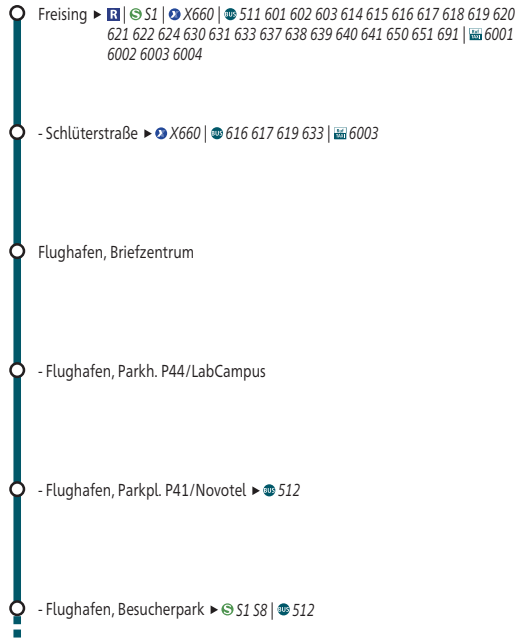

Umsteigemöglichkeiten MVV-Regionalbus 635

MVV-HandyTicket

Für alle Verkehrsmittel im MVV

Kaufen Sie Ihren MVV-Fahrschein ganz einfach mit Ihrem Smartphone.*

- kostenlose MVV-App mit Fahrplanauskunft installieren
- einmal registrieren
- MVV-Ticket kaufen
- entspannt starten

* für Android & iOS

Minifahrplan
2022

BUS 635

Freising **S R** ◀▶
 Flughafen, MAC/Terminal 1 **S** ◀▶
 Terminal 2

mvv-auskunft.de

Landkreis Freising

VERBUNDLANDKREISE
IM MVV

Herausgeber:

Münchner Verkehrs- und Tarifverbund GmbH (MVV)
 Thierschstraße 2, 80538 München
 im Auftrag der Verbundlandkreise im MVV

kreis-fs.de

Streckenverlauf

Z	täglich							
FRS 4/5 Freising ☉ R	4.02	4.22	4.42					0.22
FRS 4/5 Freising, Schlüterstraße	4.06	4.26	4.46					0.26
	Y	Y	Y					Y
FRS 5 Flughafen, Briefzentrum	4.11	4.31	4.51					0.31
FRS 5 Flughafen, Parkh. P44/LabCampus	3.52	4.12	4.32	4.52	alle 20 Min			0.32
FRS 5 Flughafen, Parkpl. P41/Novotel	3.53	4.13	4.33	4.53				0.33
FRS 5 Flughafen, Besucherpark ☉	3.55	4.15	4.35	4.55				0.35
FRS 5 Flughafen, Terminalbereich A/B	3.57	4.17	4.37	4.57				0.37
FRS 5 Flughafen, MAC/Terminal 1 ☉	3.59	4.19	4.39	4.59				0.39
FRS 5 Flughafen, Terminal 2	4.03	4.23	4.43	5.03				0.43

Y = keine Kurzstrecke

Z = Angabe der Tarifzone | Busfahrten innerhalb einer Gemeinde gelten als Kurzstrecke: FRS = Freising
In Freising Anschluss von Regionalzügen aus Richtung Regensburg/Passau - Landshut (Bay)