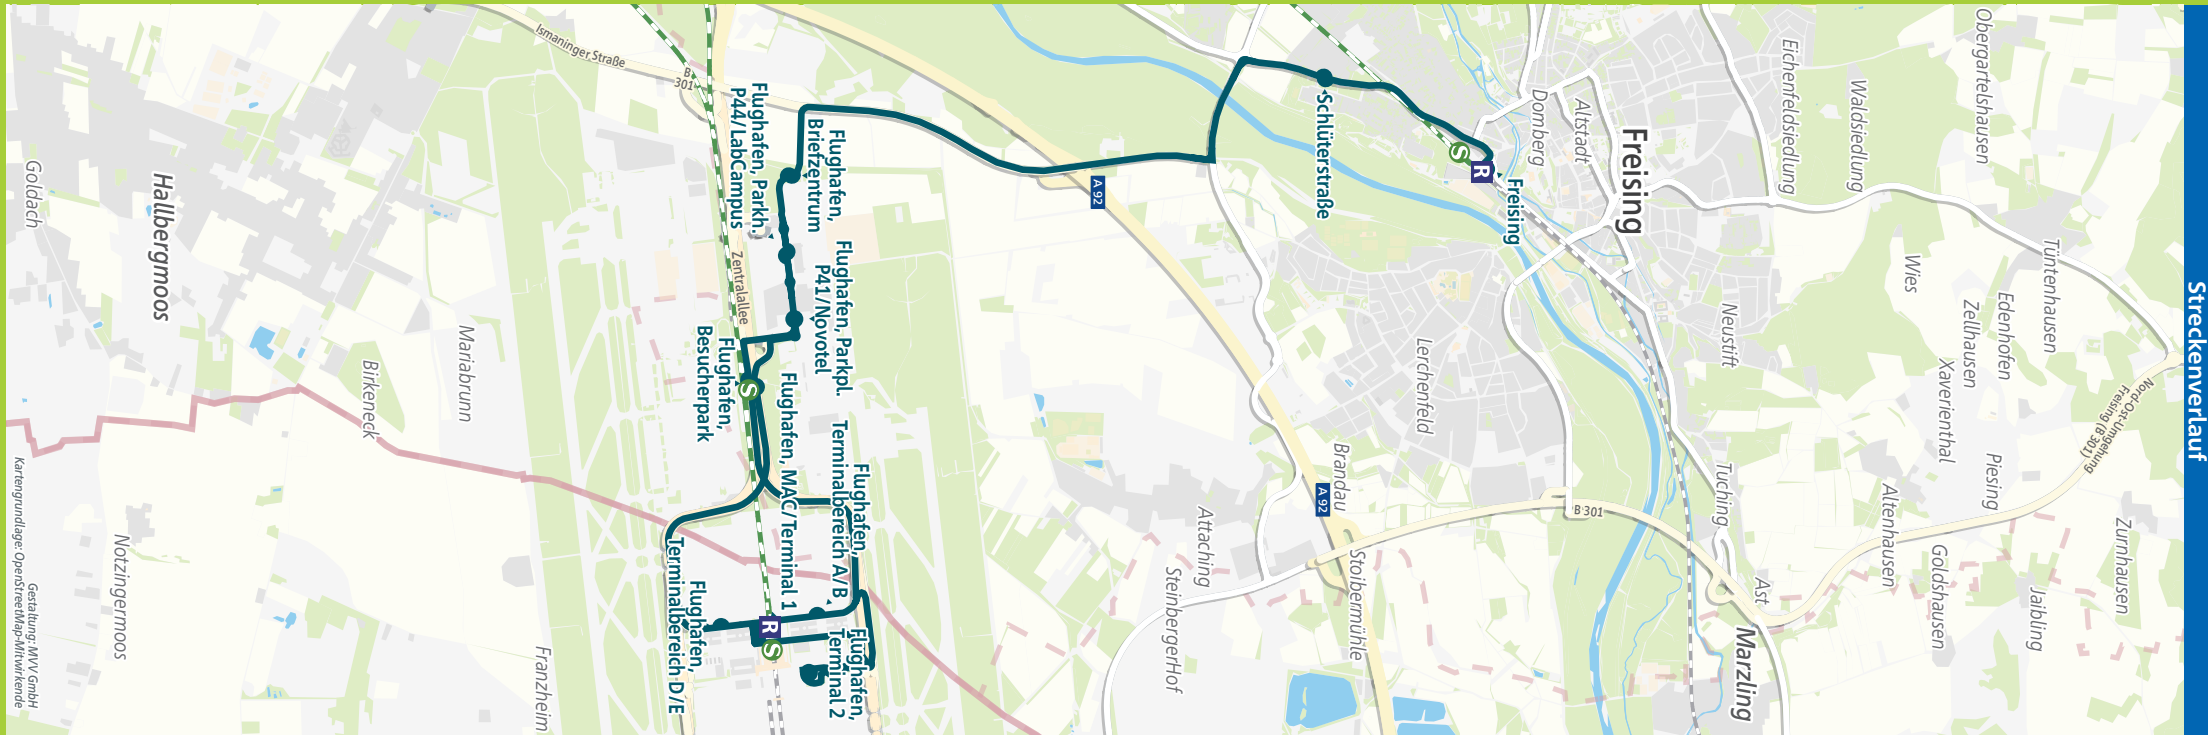

* für Android & iOS

Minifahrplan
2022

BUS 635

Freising **S R** ◀▶
 Flughafen, MAC/Terminal 1 **S** ◀▶
 Terminal 2

mvv-auskunft.de

Landkreis Freising

VERBUNDLANDKREISE
IM MVV

Herausgeber:

Münchner Verkehrs- und Tarifverbund GmbH (MVV)
 Thierschstraße 2, 80538 München
 im Auftrag der Verbundlandkreise im MVV

kreis-fs.de

Streckenverlauf

Z	täglich							
FRS 4/5 Freising ☉ R	4.02	4.22	4.42					0.22
FRS 4/5 Freising, Schlüterstraße	4.06	4.26	4.46					0.26
	Y	Y	Y					Y
FRS 5 Flughafen, Briefzentrum	4.11	4.31	4.51					0.31
FRS 5 Flughafen, Parkh. P44/LabCampus	3.52	4.12	4.32	4.52	alle 20 Min			0.32
FRS 5 Flughafen, Parkpl. P41/Novotel	3.53	4.13	4.33	4.53				0.33
FRS 5 Flughafen, Besucherpark ☉	3.55	4.15	4.35	4.55				0.35
FRS 5 Flughafen, Terminalbereich A/B	3.57	4.17	4.37	4.57				0.37
FRS 5 Flughafen, MAC/Terminal 1 ☉	3.59	4.19	4.39	4.59				0.39
FRS 5 Flughafen, Terminal 2	4.03	4.23	4.43	5.03				0.43

Y = keine Kurzstrecke

Z = Angabe der Tarifzone | Busfahrten innerhalb einer Gemeinde gelten als Kurzstrecke: FRS = Freising
In Freising Anschluss von Regionalzügen aus Richtung Regensburg/Passau - Landshut (Bay)

a = Anschluß von Linie 512 von Erding **Y** = keine Kurzstrecke

Z = Angabe der Tarifzone | Busfahrten innerhalb einer Gemeinde gelten als Kurzstrecke: FRS = Freising
In Freising Anschluss zu Regionalzügen in Richtung Regensburg/Passau - Landshut (Bay)