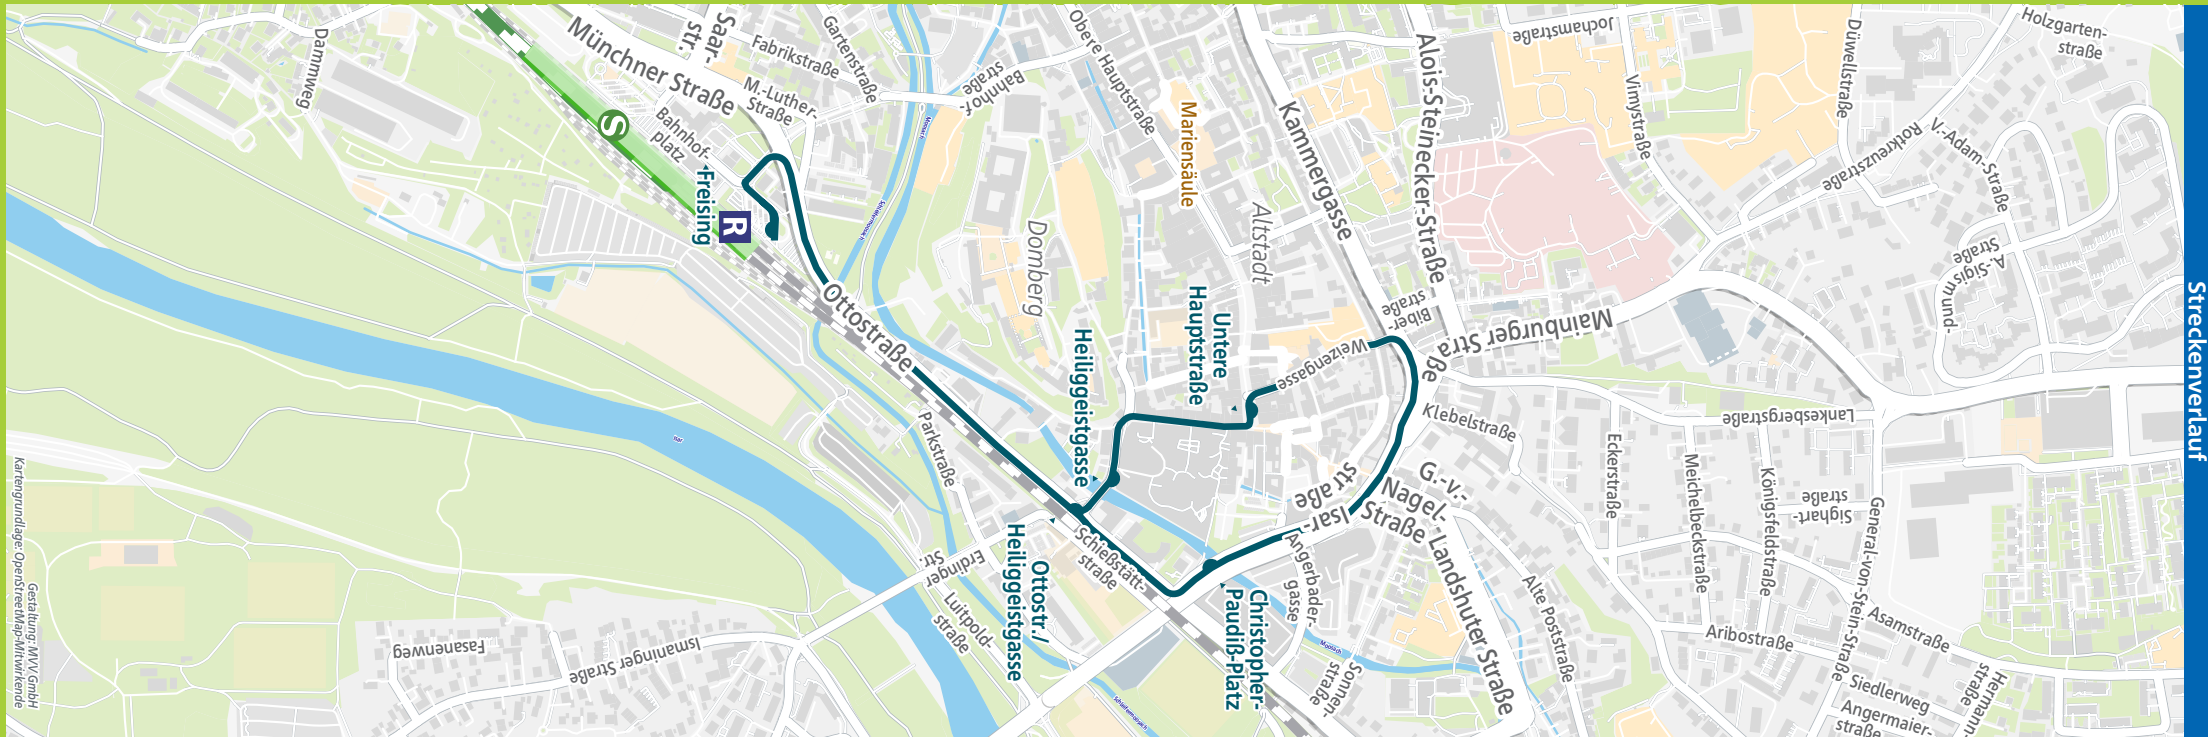

## Minifahrplan 2022

Freising **S** ◀▶  
 Heiliggeistgasse ◀▶  
 Untere Hauptstraße ◀▶  
 Ottostr./Heiliggeistgasse ◀▶  
 Freising **S**

[mvv-auskunft.de](http://mvv-auskunft.de)

Landkreis Freising

Herausgeber:  
 Münchner Verkehrs- und Tarifverbund GmbH (MVV)  
 Thierschstraße 2, 80538 München  
 im Auftrag der Verbundlandkreise im MVV

[kreis-fs.de](http://kreis-fs.de)

Streckenverlauf

**Die Buslinie 651 verkehrt nur Mittwoch und Samstag (Werktag)**

Z		Montag - Samstag																							
Verkehrshinweis		Mi	Sa	Mi	Sa	Mi	Sa	Mi	Sa	Mi	Sa	Mi	Sa	Mi	Sa	Mi	Sa	Mi	Sa	Mi	Sa	Mi	Sa		
FRS 4/5	Freising ☉ <b>R</b>	8.00	8.00	8.08	8.08	8.15	8.15	8.23	8.23	8.30	8.30	8.38	8.38	8.45	8.45	8.53	8.53	9.00	9.00	9.08	9.08	9.15	9.15	9.23	9.23
FRS 4/5	Freising, Heiliggeistgasse	8.02	8.02	8.10	8.10	8.17	8.17	8.25	8.25	8.32	8.32	8.40	8.40	8.47	8.47	8.55	8.55	9.02	9.02	9.10	9.10	9.17	9.17	9.25	9.25
FRS 4/5	- Untere Hauptstraße	8.04	8.04	8.12	8.12	8.19	8.19	8.27	8.27	8.34	8.34	8.42	8.42	8.49	8.49	8.57	8.57	9.04	9.04	9.12	9.12	9.19	9.19	9.27	9.27
FRS 4/5	- Christopher-Paudiß-Platz	8.07	8.07	8.15	8.15	8.22	8.22	8.30	8.30	8.37	8.37	8.45	8.45	8.52	8.52	9.00	9.00	9.07	9.07	9.15	9.15	9.22	9.22	9.30	9.30
FRS 4/5	- Ottostr./Heiliggeistgasse	8.08	8.08	8.16	8.16	8.23	8.23	8.31	8.31	8.38	8.38	8.46	8.46	8.53	8.53	9.01	9.01	9.08	9.08	9.16	9.16	9.23	9.23	9.31	9.31
FRS 4/5	Freising ☉ <b>R</b>	8.10	8.10	8.18	8.18	8.25	8.25	8.33	8.33	8.40	8.40	8.48	8.48	8.55	8.55	9.03	9.03	9.10	9.10	9.18	9.18	9.25	9.25	9.33	9.33