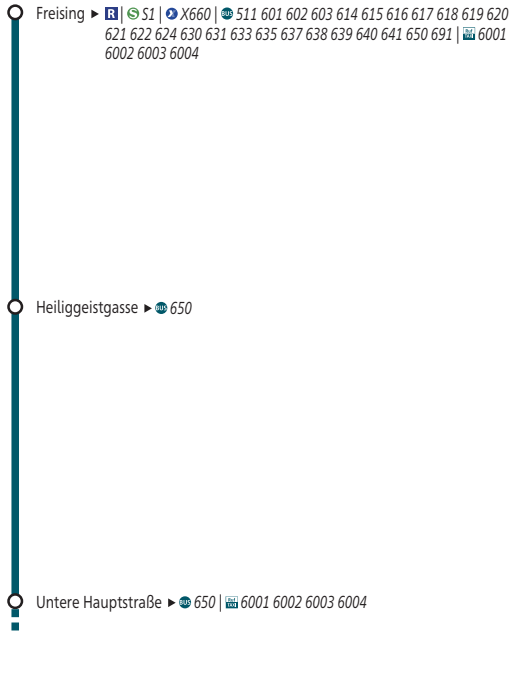

Umsteigemöglichkeiten MVV-Regionalbus 651

# MVV-HandyTicket

Für alle Verkehrsmittel im MVV

Kaufen Sie Ihren MVV-Fahrschein ganz einfach mit Ihrem Smartphone.\*

- kostenlose MVV-App mit Fahrplanauskunft installieren
- einmal registrieren
- MVV-Ticket kaufen
- entspannt starten