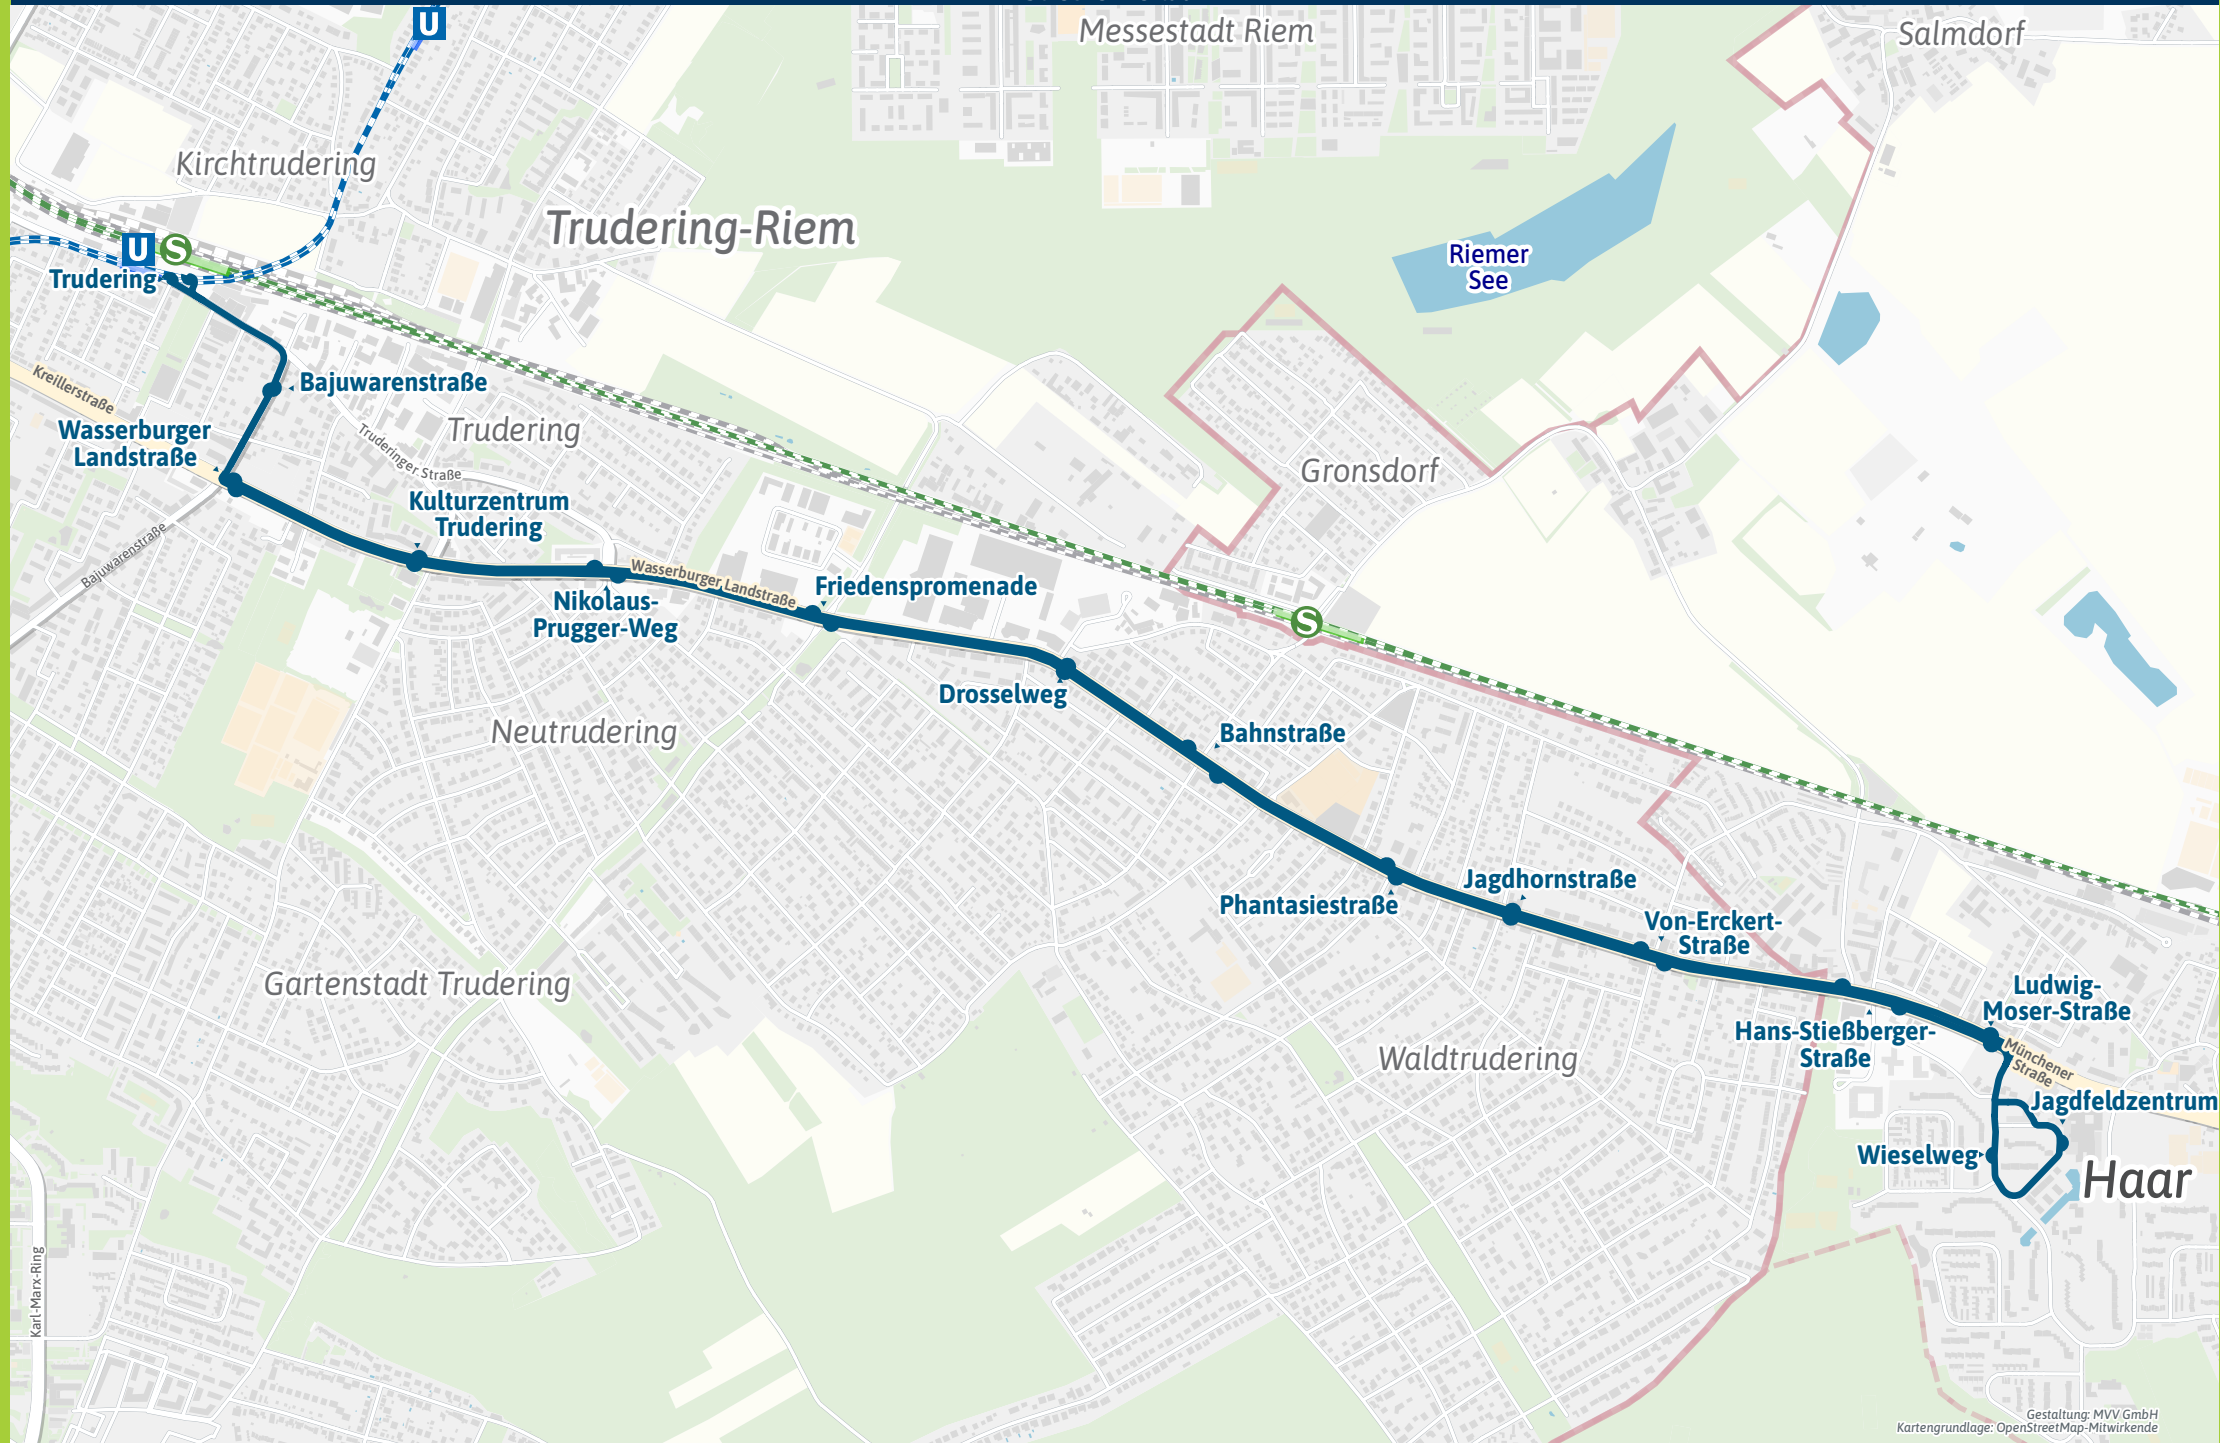

Umsteigemöglichkeiten Stadtbus 193

- Trudering Bahnhof ▶ S4 S6 | U2 | 139 185 192 194 N79
- Bajuwarenstraße ▶ 139 185 192 194 N79
- Wasserburger Landstraße
- Kulturzentrum Trudering
- Nikolaus-Prugger-Weg ▶ 185 192
- Friedenspromenade ▶ 185 192 N79
- Drosselweg ▶ N79
- Bahnstraße ▶ N79

MVGO

Jetzt
downloaden

mvg.de/mvgo

Minifahrplan
2023

Trudering S U ◀▶
Jagdfeldzentrum

mvg.de | mvg.de

Streckenverlauf

Gestaltung: MVV GmbH
Kartengrundlage: OpenStreetMap-Mitwirkende

TruderingSU - Friedenspromenade - Haar, Jagdfeldzentrum

Table with columns for Zone, Stunde, and departure times for Montag - Freitag and Samstag. Includes routes M/1 Trudering Bahnhof, M/1 Bajuwarenstraße, M/1 Wasserburger Landstraße, M/1 Kulturzentrum Trudering, M/1 Drosselweg, M/1 Jagdhornstraße, M/1 Von-Erckert-Straße, M/1 Haar, Hans-Stießberger-Str., M/1 - Ludwig-Moser-Straße, M/1 - Wieselweg, M/1 - Jagdfeldzentrum.

Table with columns for Zone, Stunde, and departure times for Sonn- und Feiertag. Includes routes M/1 Trudering Bahnhof, M/1 Bajuwarenstraße, M/1 Wasserburger Landstraße, M/1 Kulturzentrum Trudering, M/1 Drosselweg, M/1 Jagdhornstraße, M/1 Von-Erckert-Straße, M/1 Haar, Hans-Stießberger-Str., M/1 - Ludwig-Moser-Straße, M/1 - Wieselweg, M/1 - Jagdfeldzentrum.