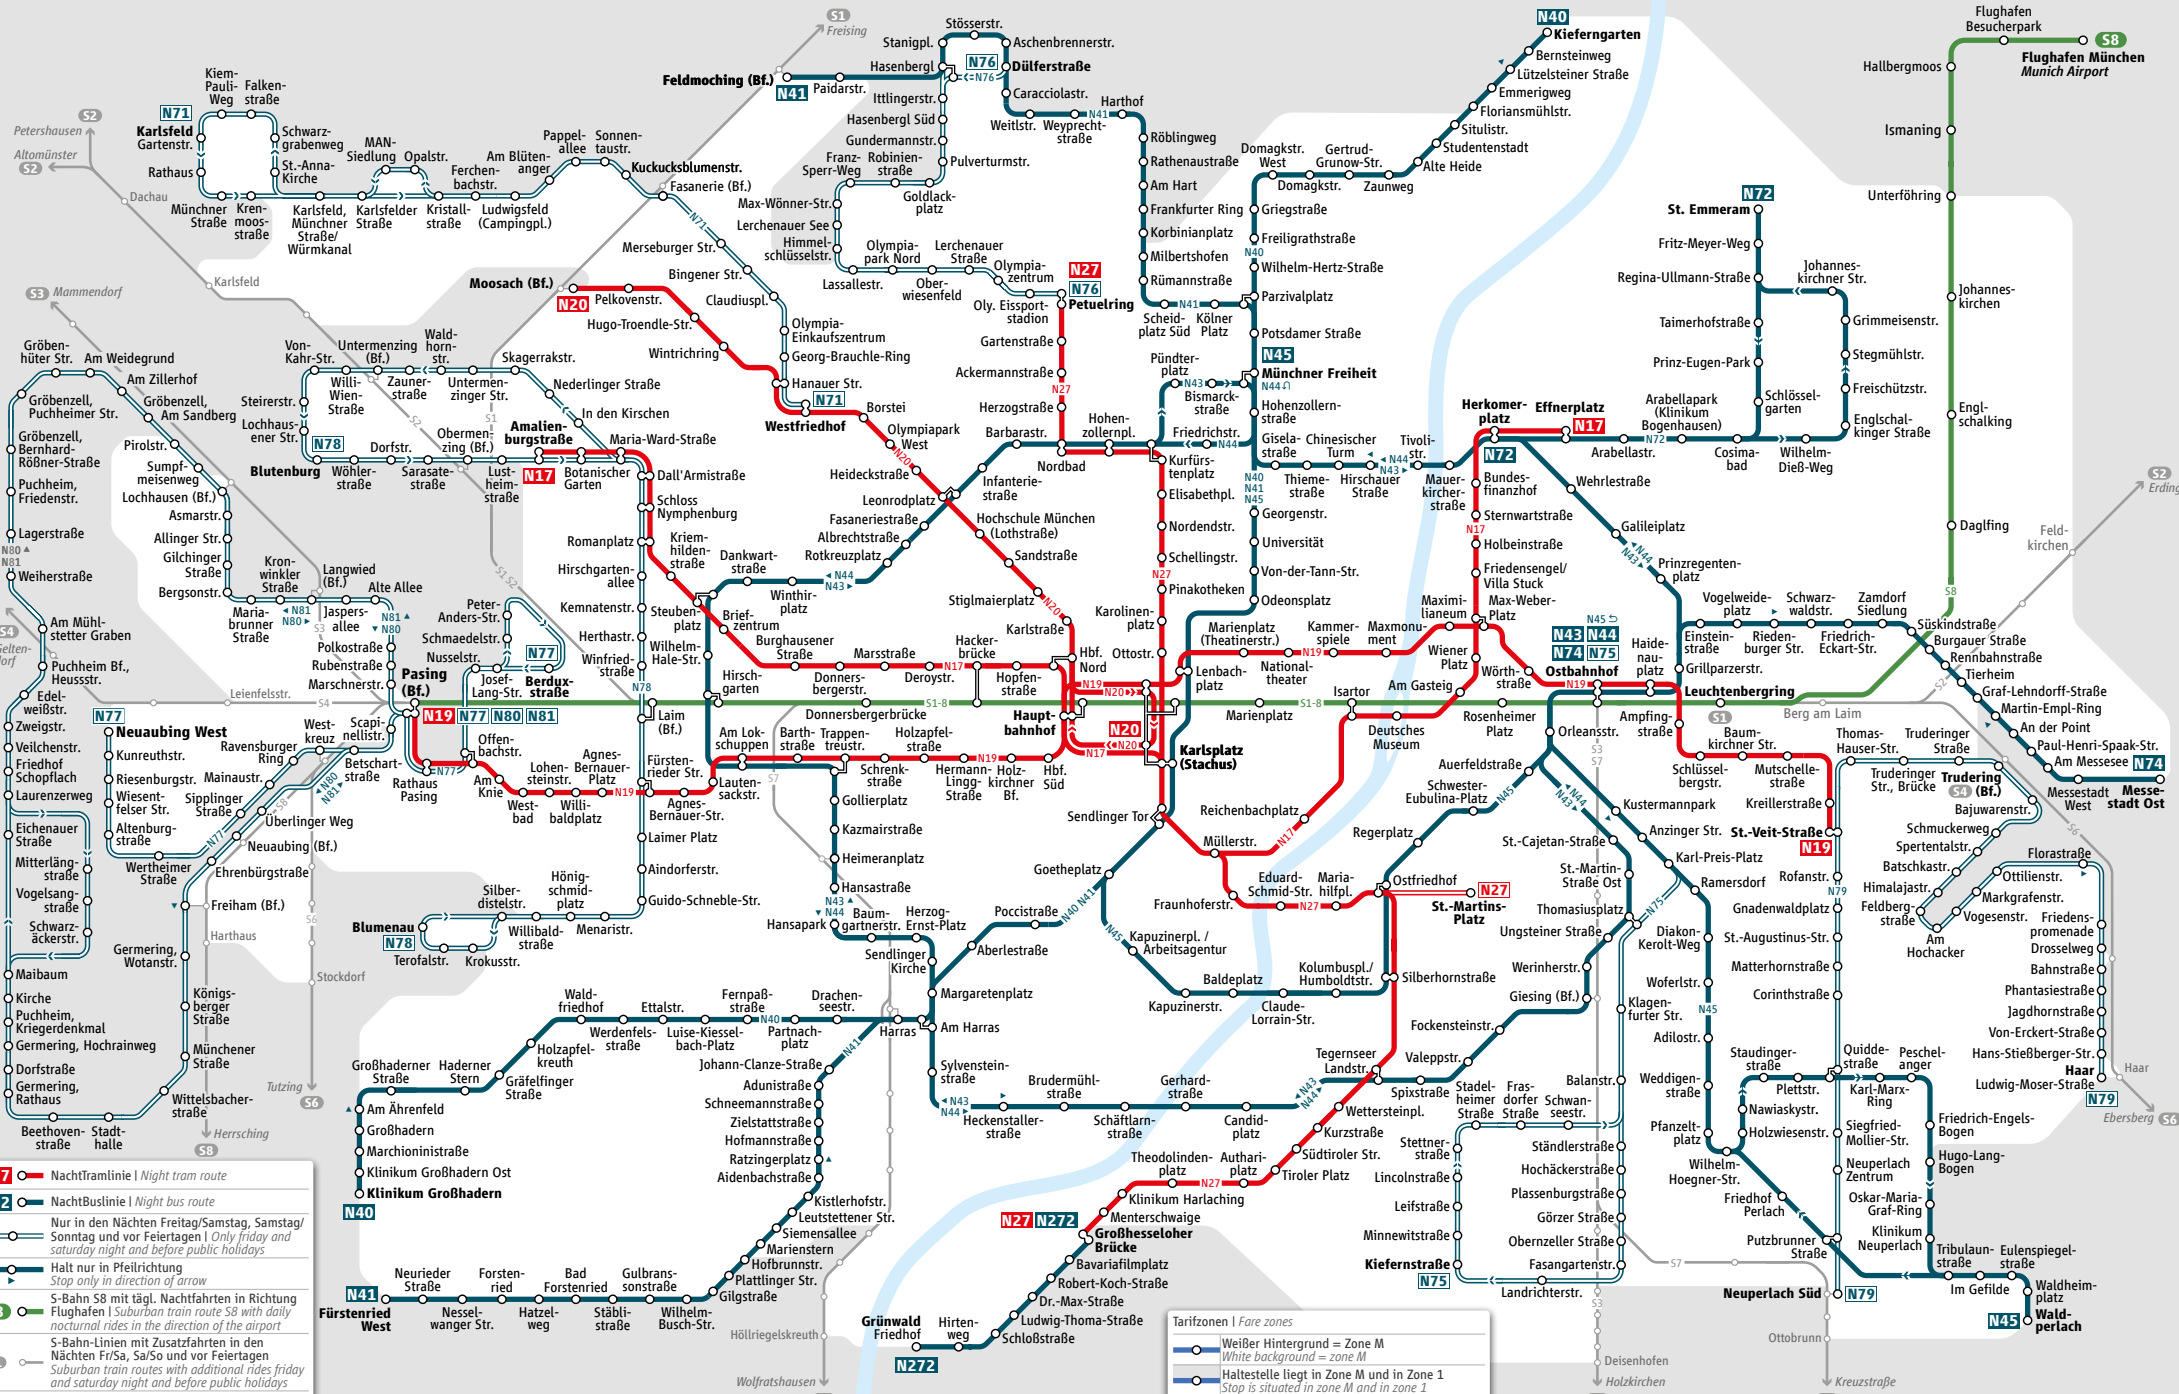

# Münchner Nachtlinien *Munich Nightlines*

- N17** — NachtTramlinie | Night tram route
- N72** — NachtBuslinie | Night bus route
- Nur in den Nächten Freitag/Samstag, Samstag/Sonntag und vor Feiertagen | Only Friday and Saturday night and before public holidays
- Halt nur in Pfeilrichtung  
Stop only in direction of arrow
- S8** — S-Bahn S8 mit tägl. Nachtfahrten in Richtung Flughafen | Suburban train route S8 with daily nocturnal rides in the direction of the airport
- S1** — S-Bahn-Linien mit Zusatzfahrten in den Nächten FrSa, Sa/So und vor Feiertagen  
Suburban train routes with additional rides Friday and Saturday night and before public holidays

**Tarifzonen | Fare zones**

Weißer Hintergrund = Zone M	White background = zone M
Haltestelle liegt in Zone M und in Zone 1	Stop is situated in zone M and in zone 1
Grauer Hintergrund = außerhalb Zone M	Grey background = outside zone M
Blauer Hintergrund = outside zone M	Blue background = outside zone M