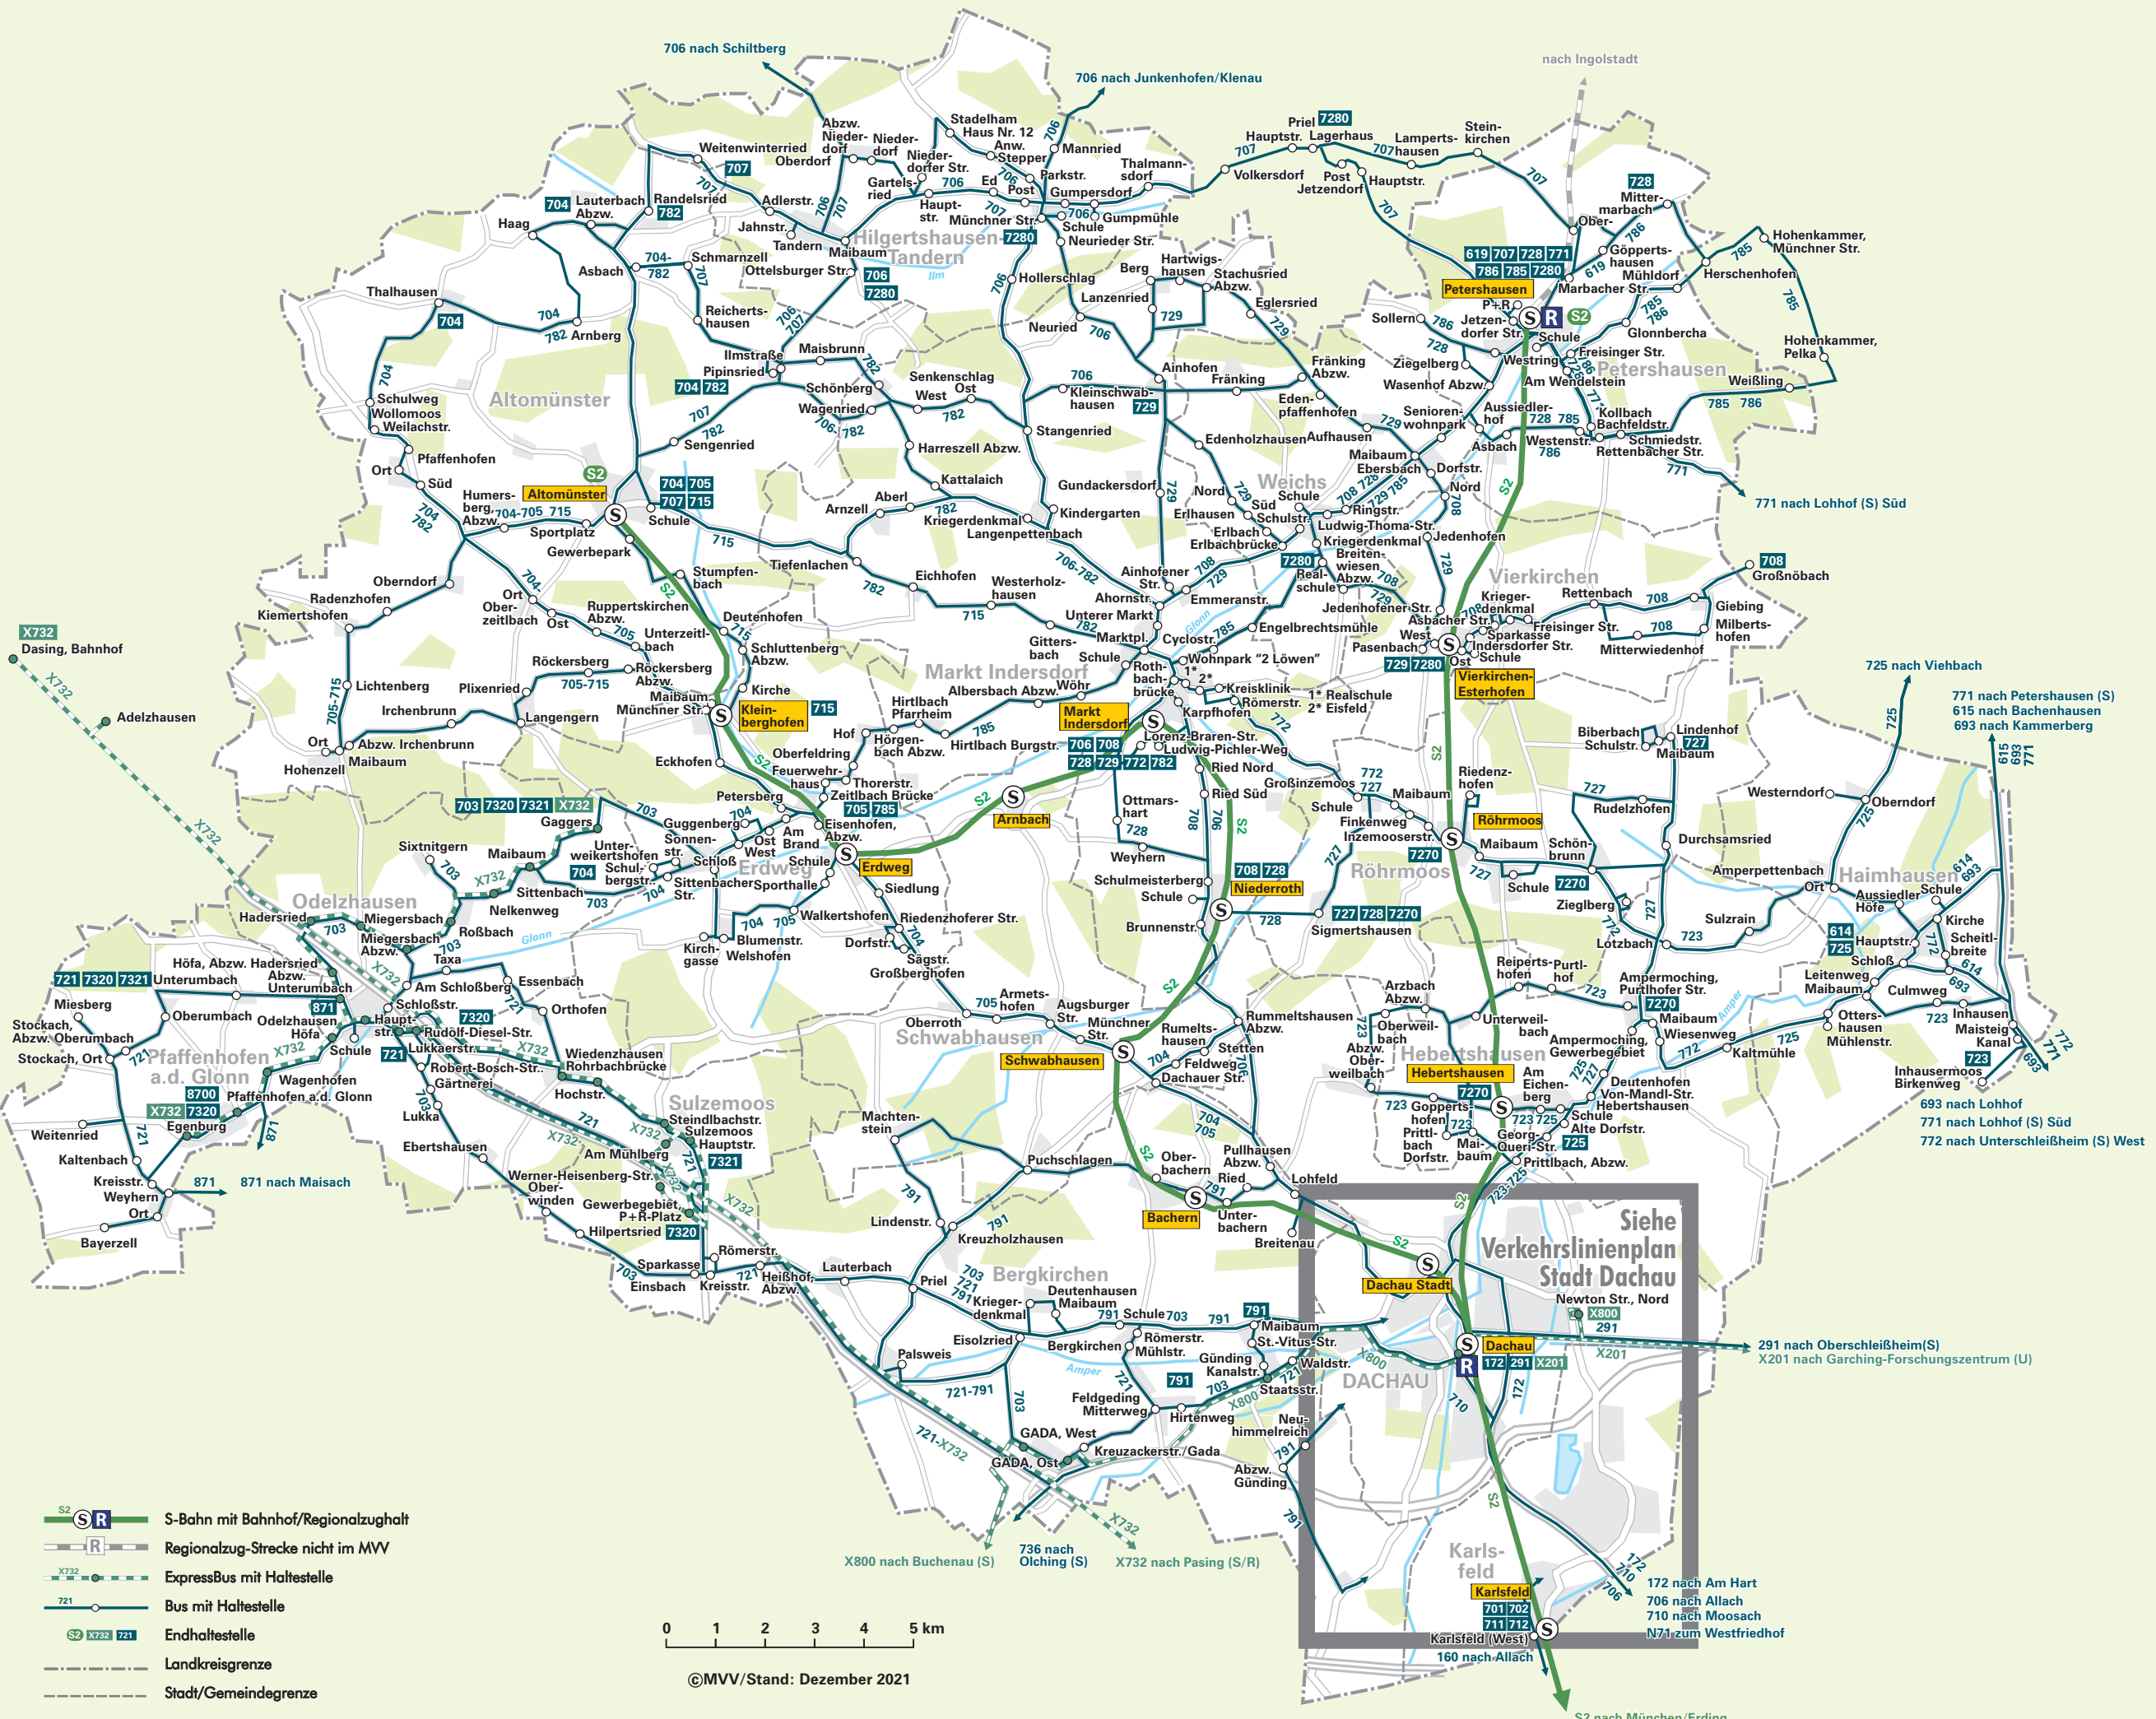

Verkehrslinienplan
Landkreis
Dachau

Siehe Verkehrslinienplan Stadt Dachau

DACHAU

Karlsfeld

172 nach Am Hart
706 nach Allach
710 nach Moosach
N71 zum Westfriedhof

291 nach Oberschleißheim(S)
X201 nach Garching-Forschungszentrum (U)

160 nach-Allach

S2 nach München/Erding