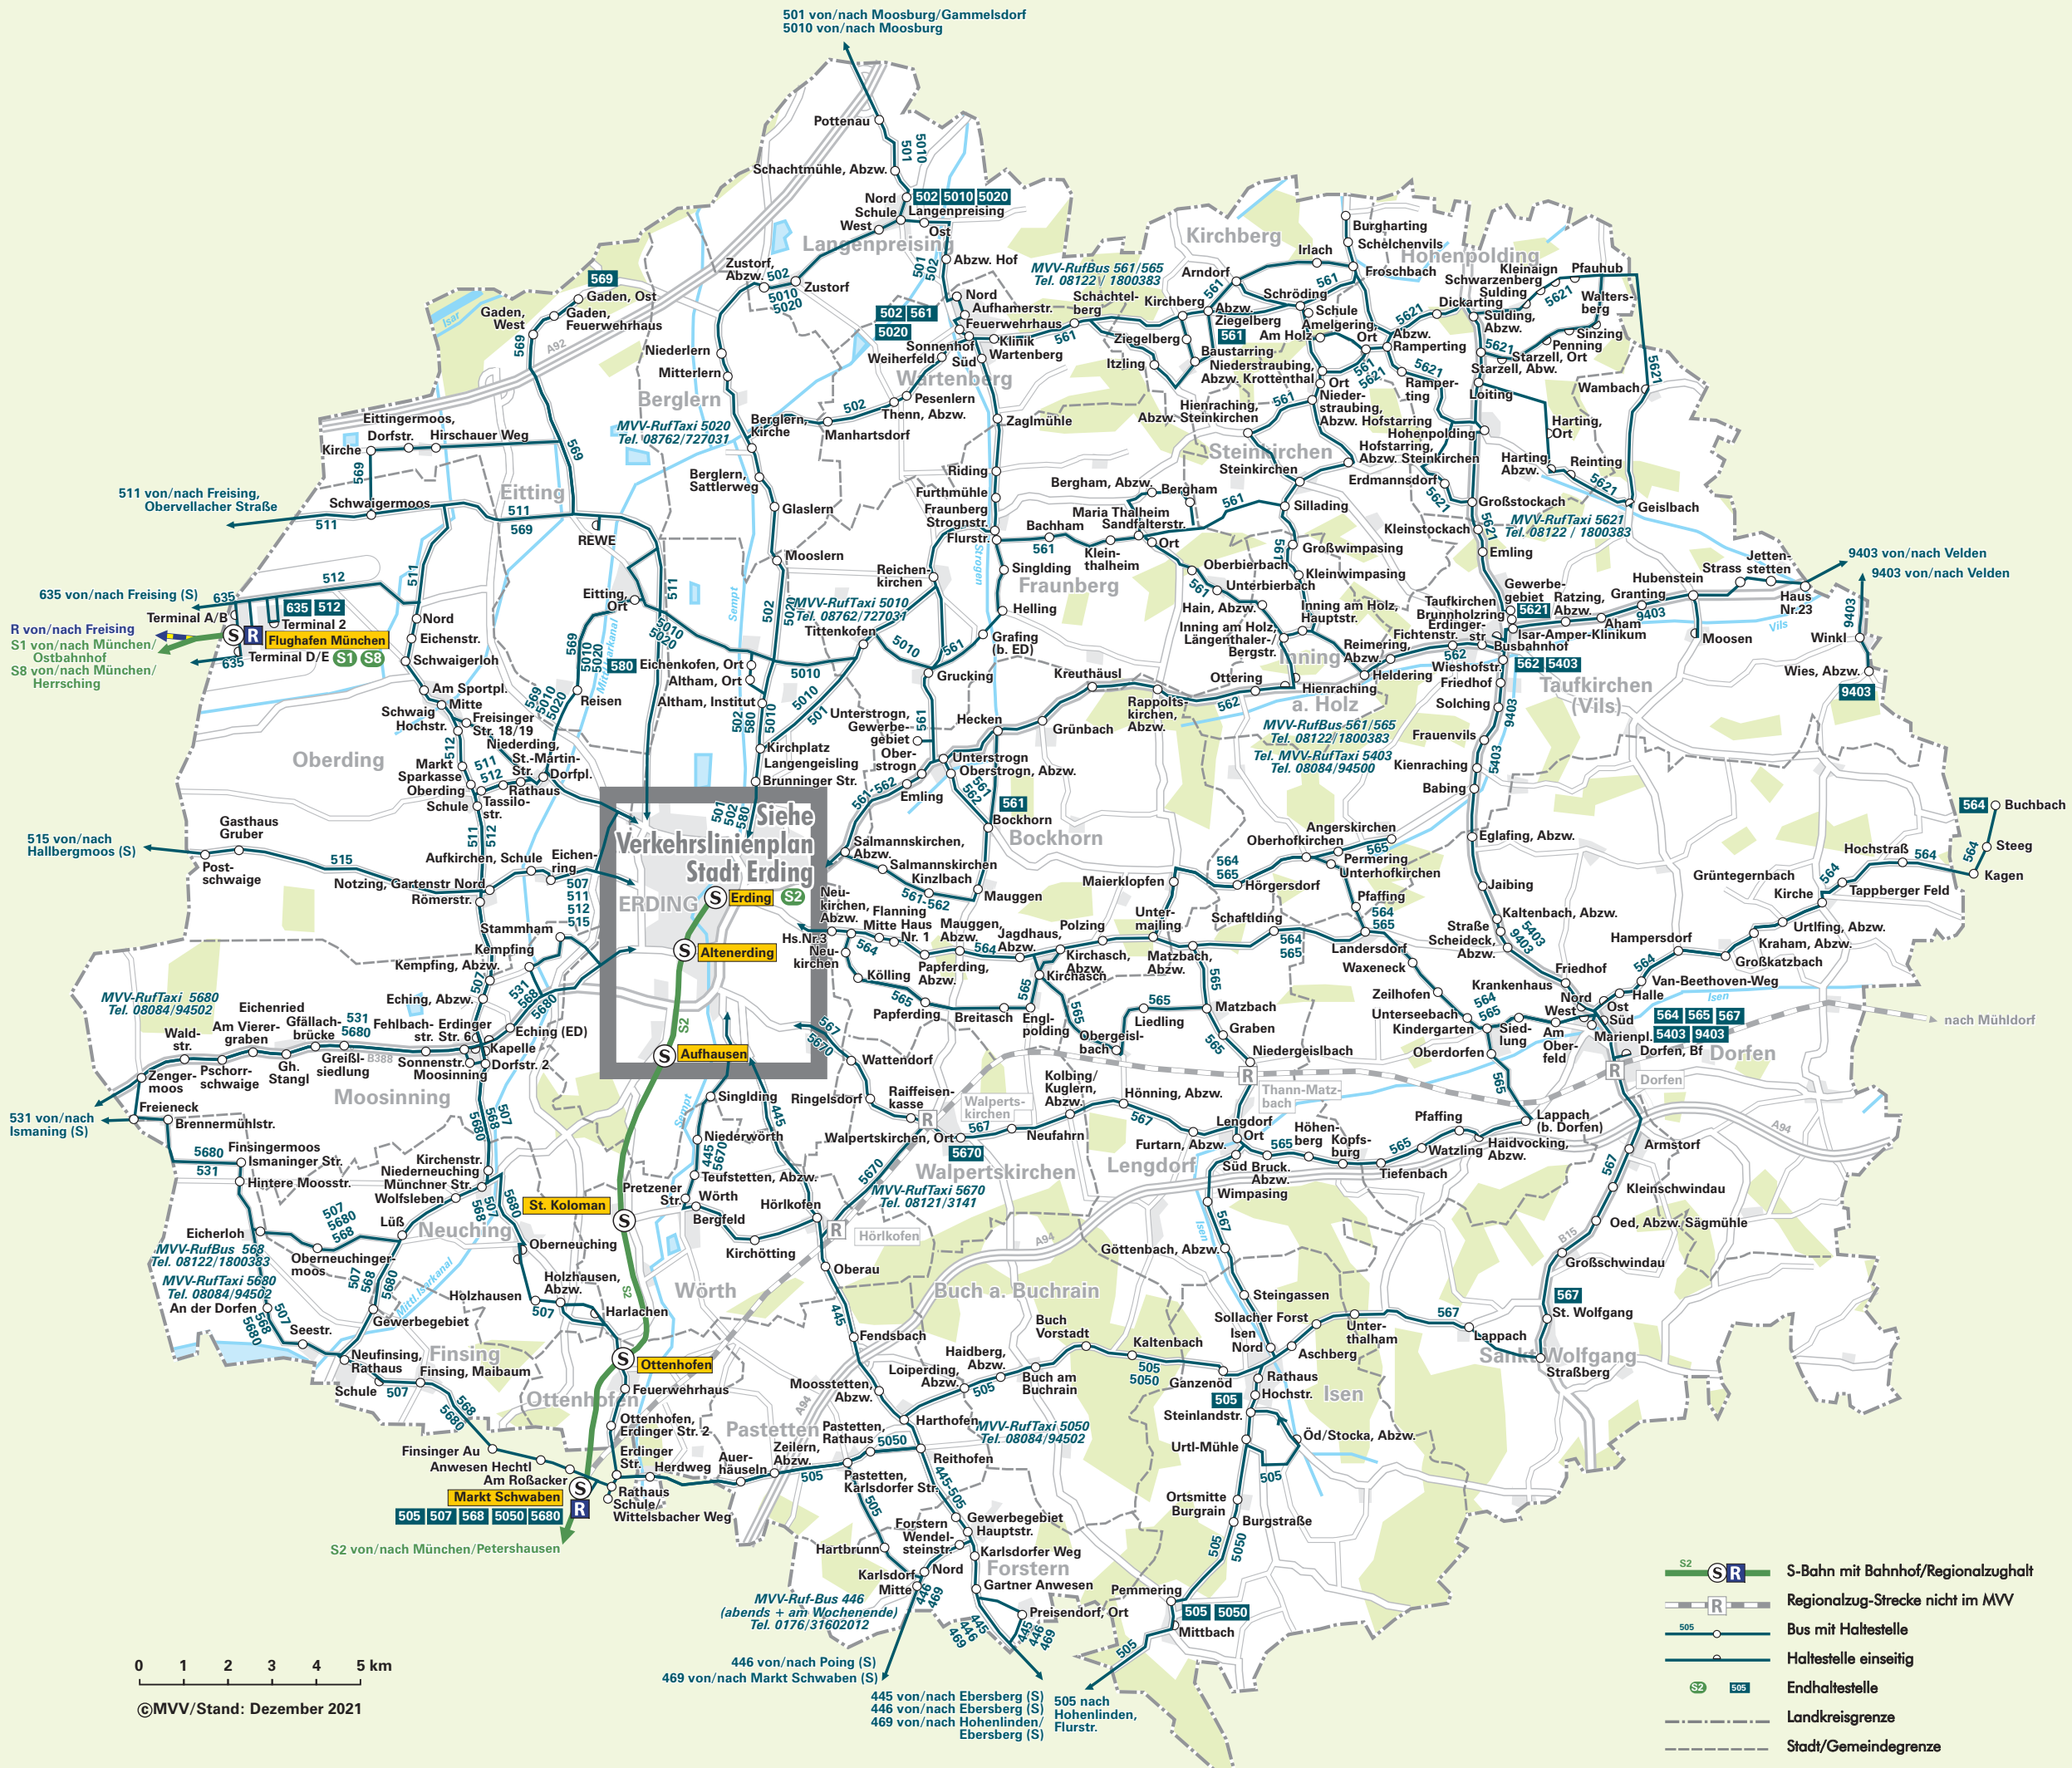

Verkehrsliniennplan
Landkreis
Erding

Siehe Verkehrsliniennplan Stadt Erding

0 1 2 3 4 5 km
©MVV/Stand: Dezember 2021

- S-Bahn mit Bahnhof/Regionalzughalt
- Regionalzug-Strecke nicht im MVV
- Bus mit Haltestelle
- Haltestelle einseitig
- Endhaltestelle
- Landkreisgrenze
- Stadt/Gemeindegrenze