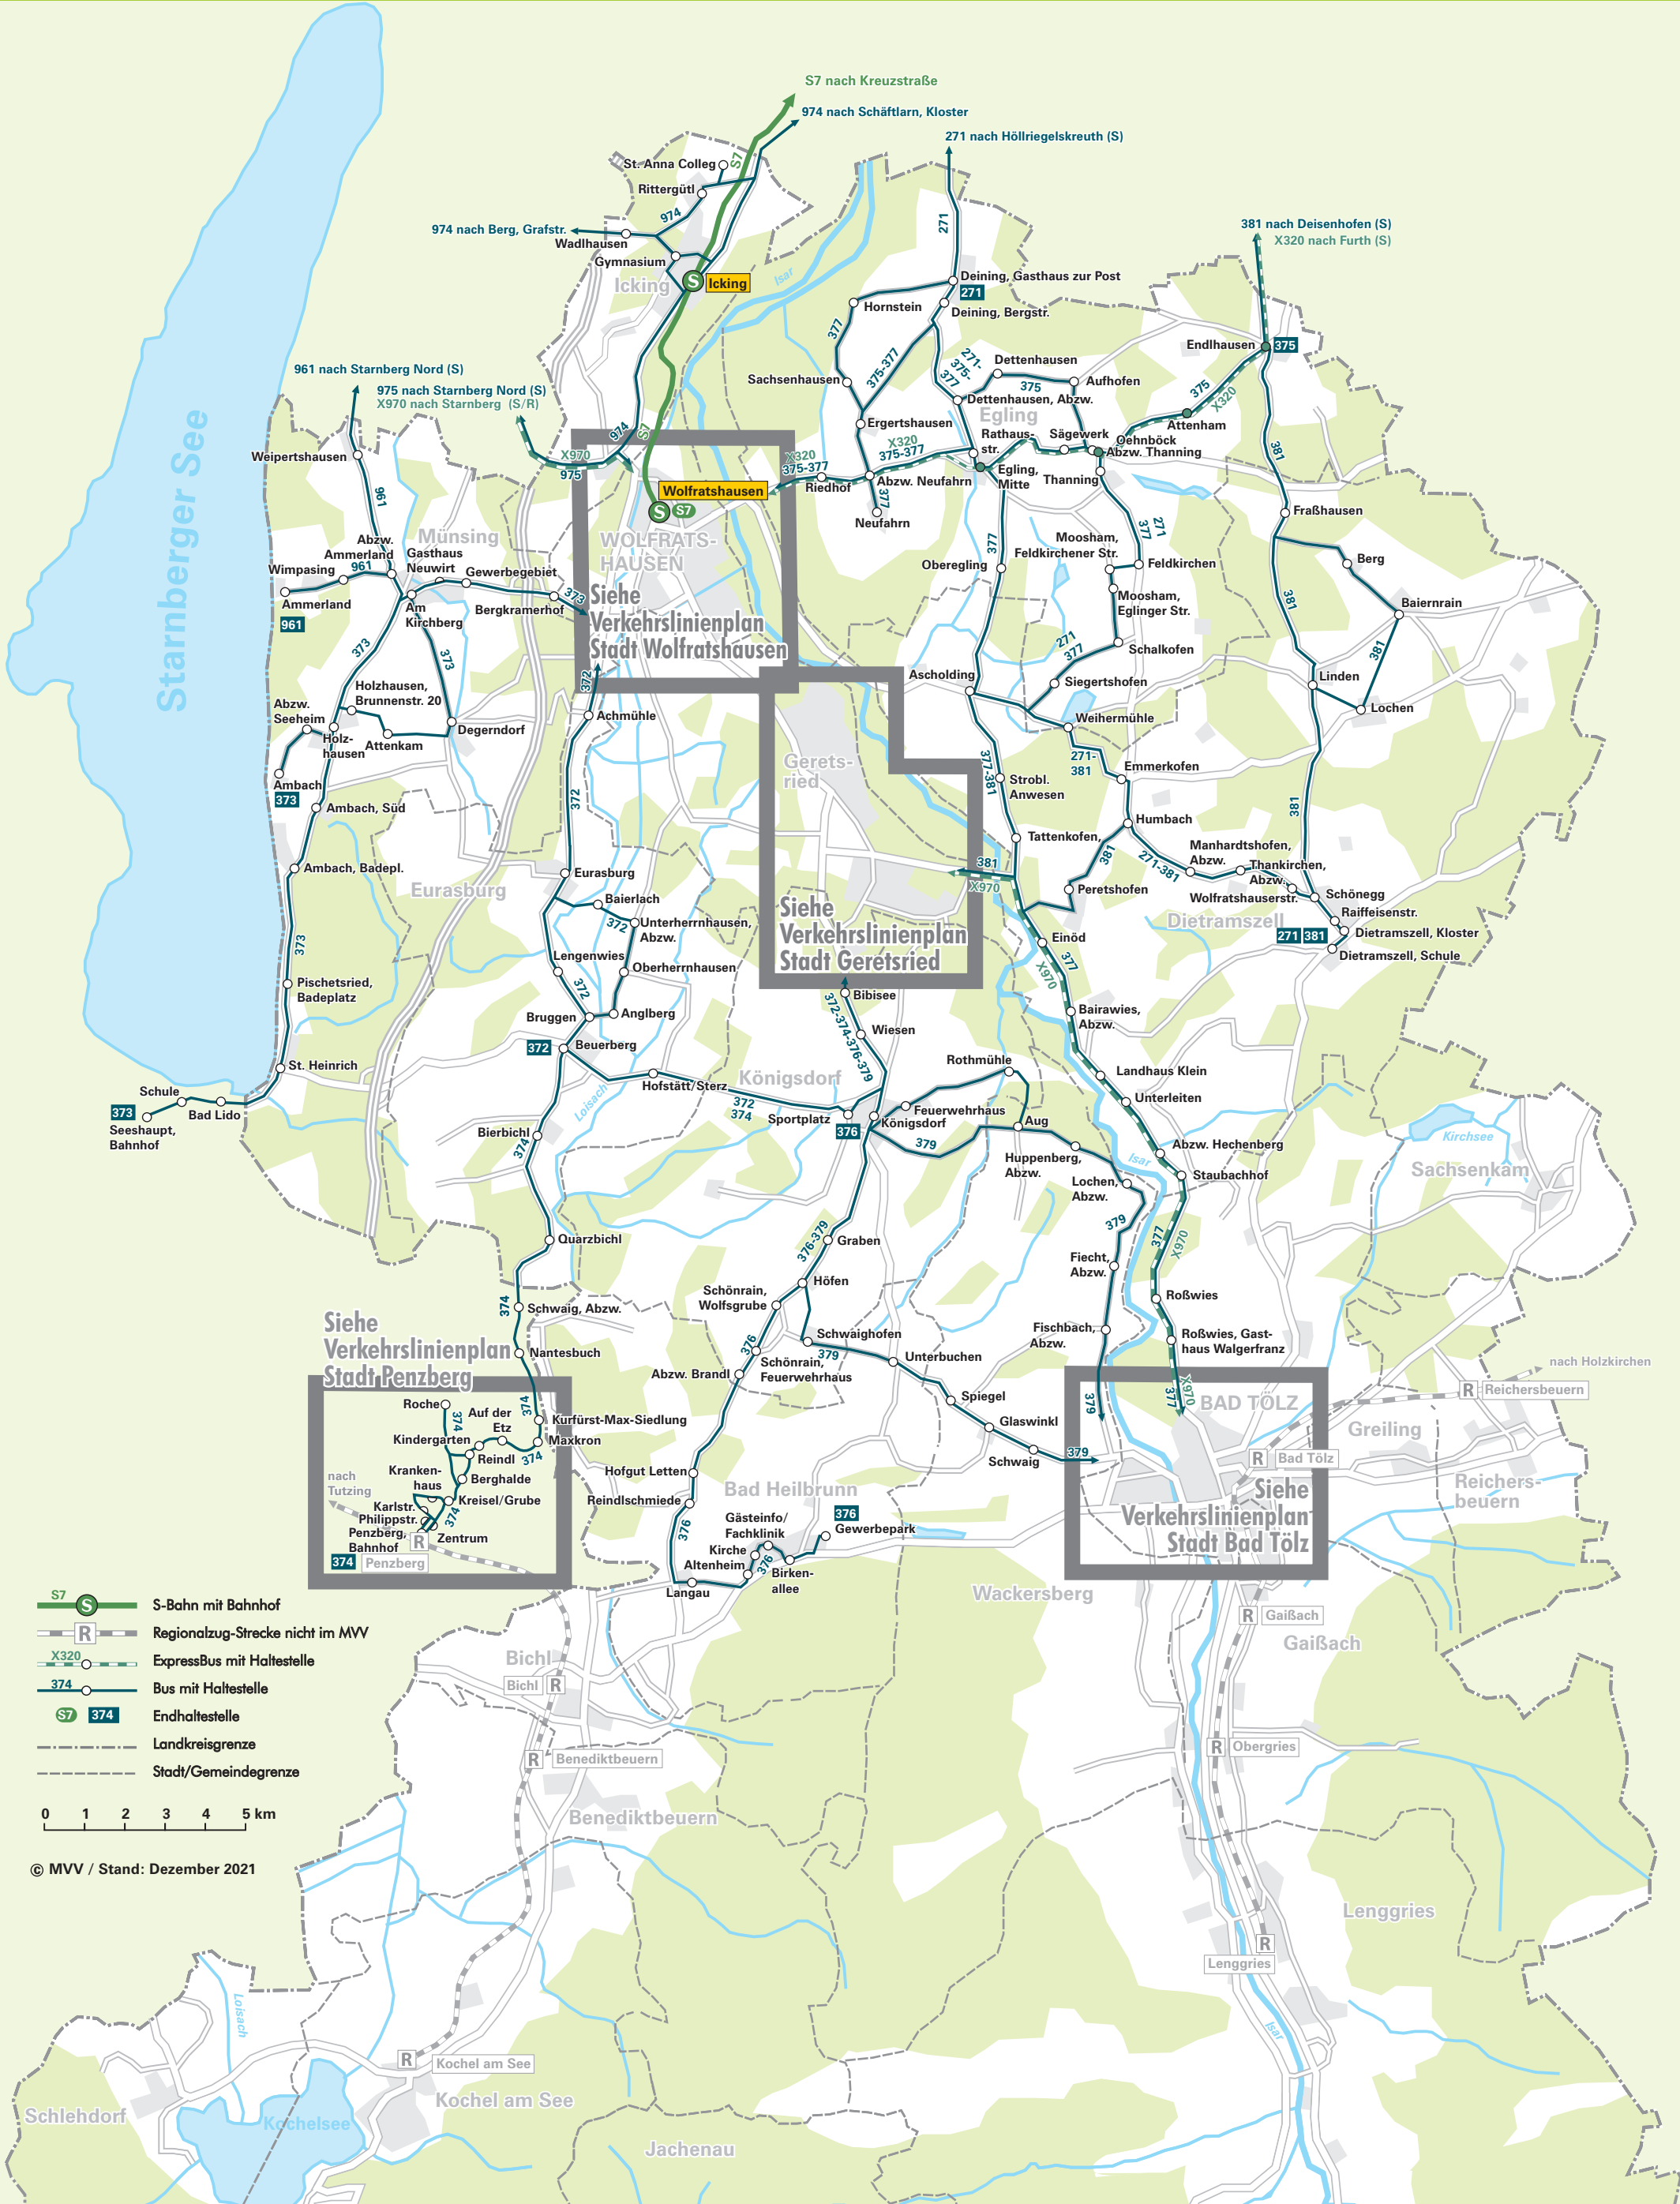

Verkehrslinienplan Landkreis Bad Tölz- Wolfratshausen

- S7 S-Bahn mit Bahnhof
- Regionalzug-Strecke nicht im MVV
- X320 ExpressBus mit Haltestelle
- 374 Bus mit Haltestelle
- S7 374 Endhaltestelle
- Landkreisgrenze
- Stadt/Gemeindengrenze

0 1 2 3 4 5 km

© MVV / Stand: Dezember 2021