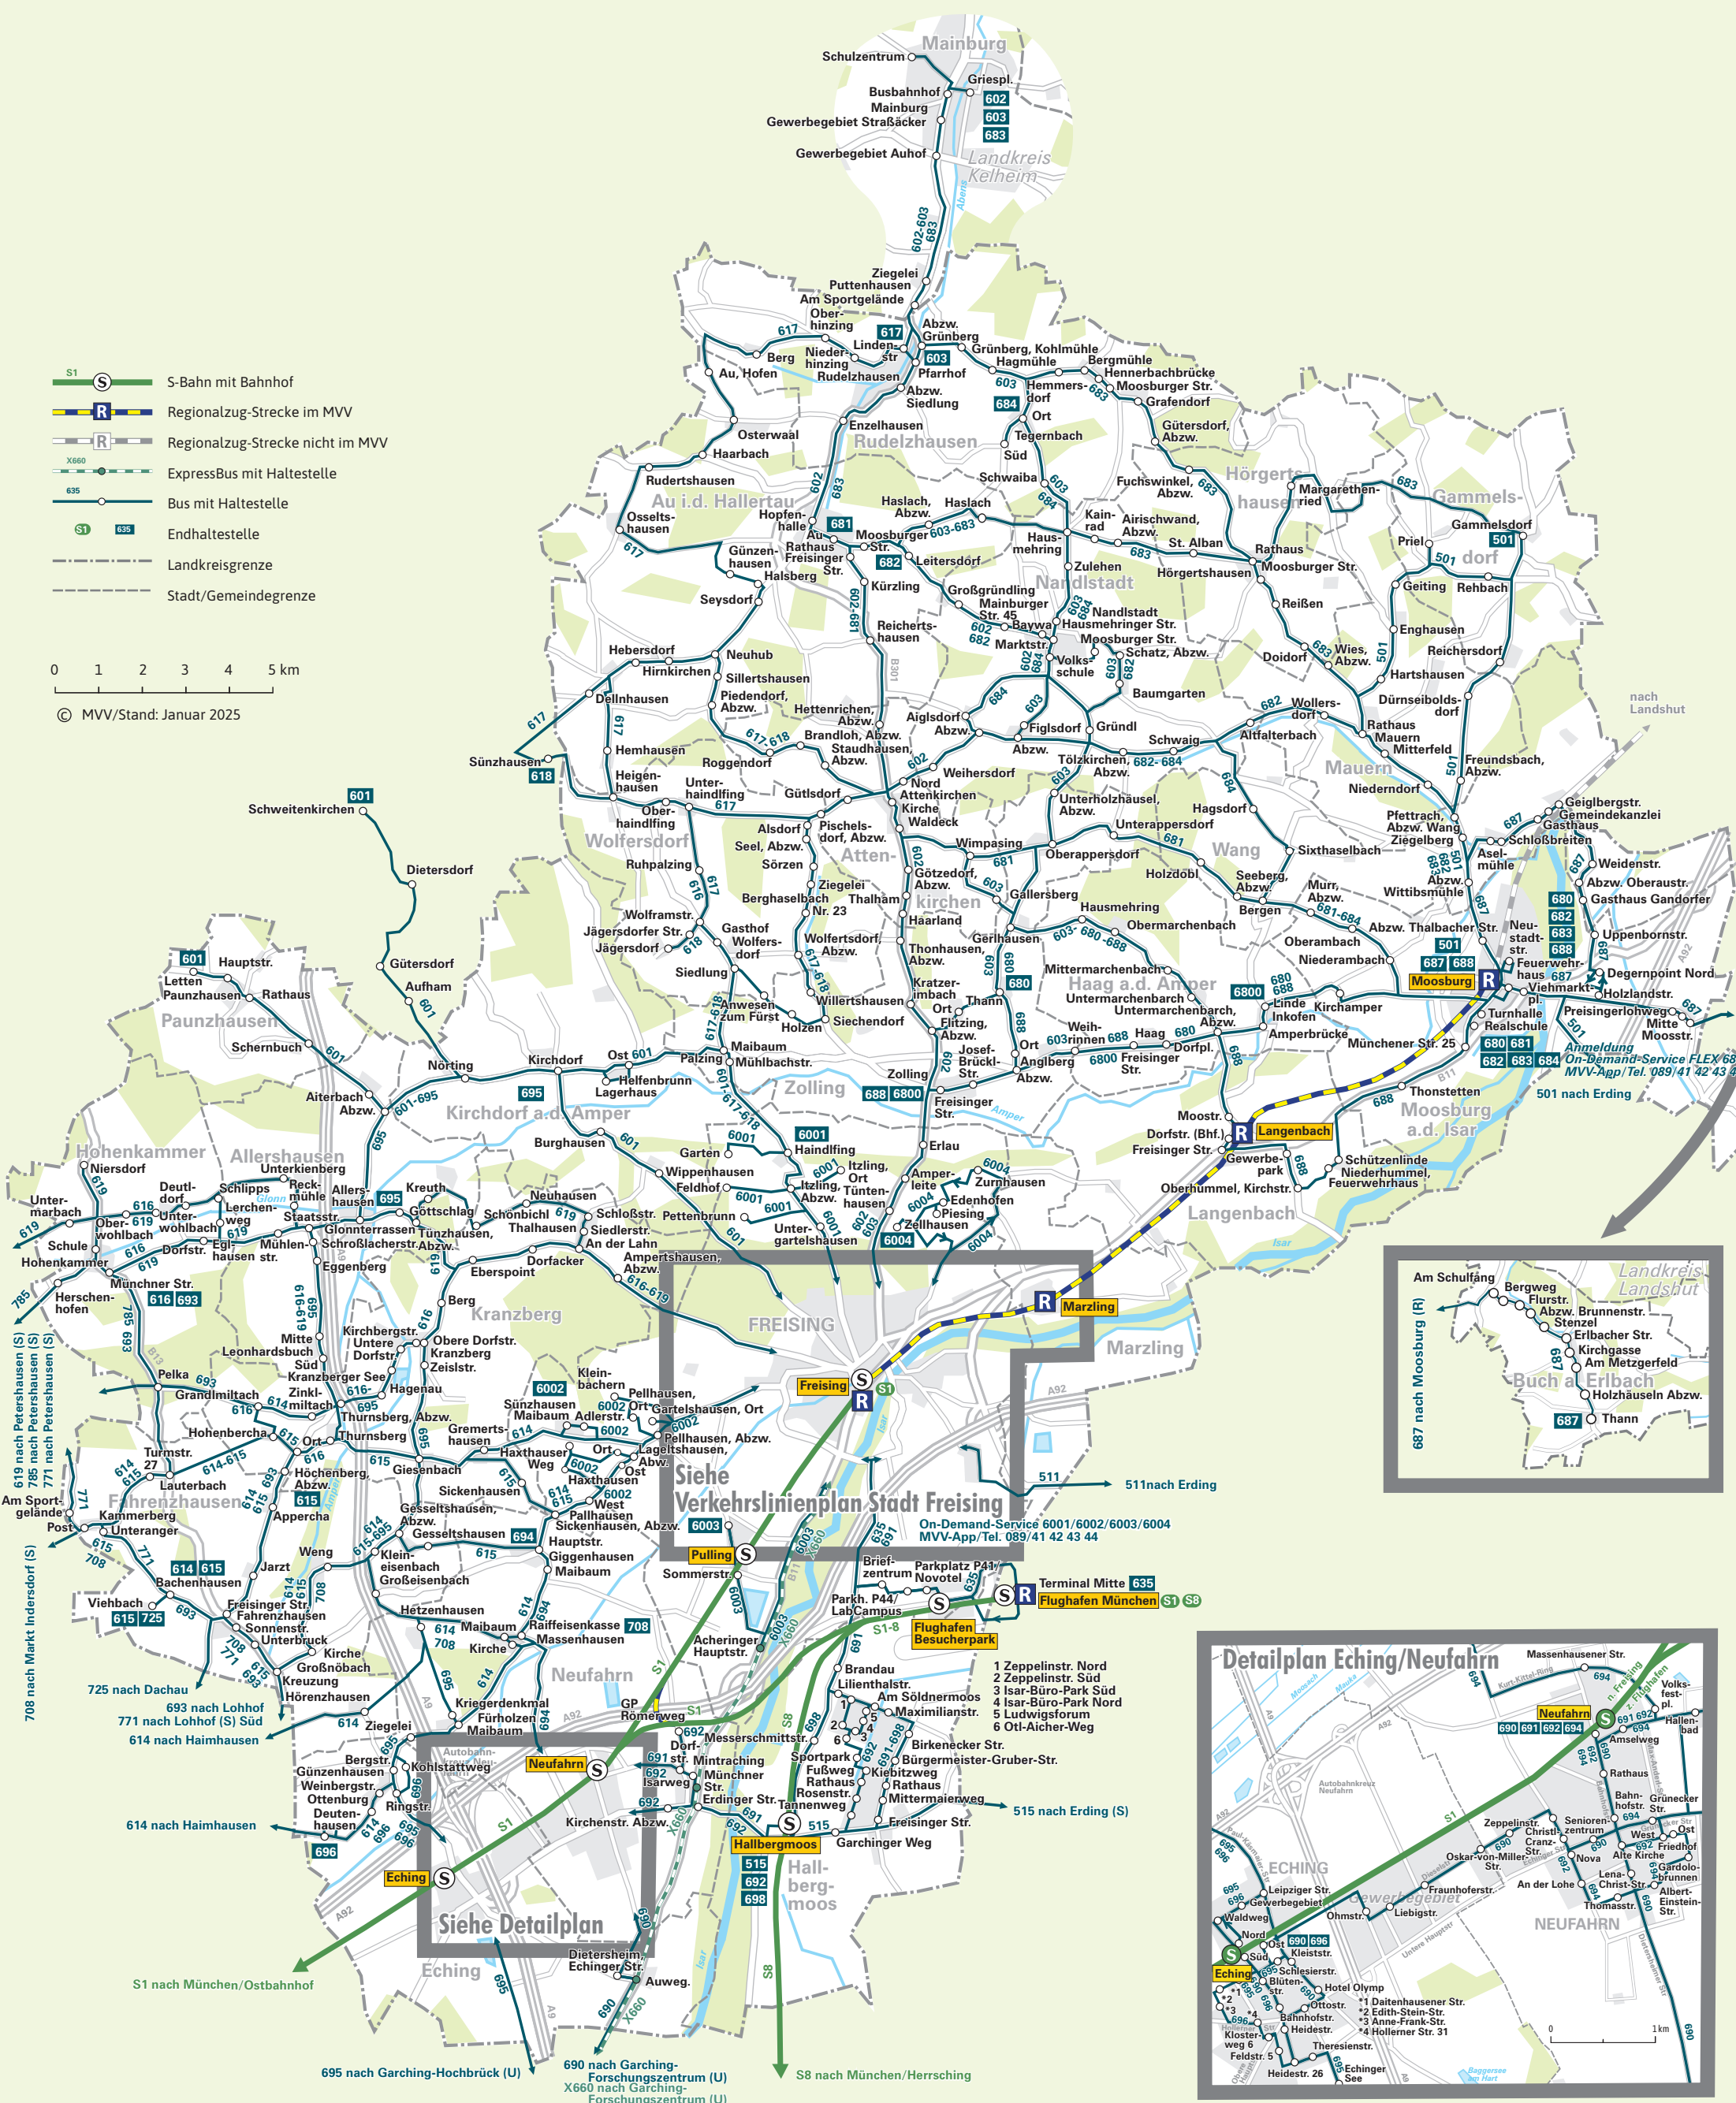

Verkehrslinienplan Landkreis Freising

-  S-Bahn mit Bahnhof
-  Regionalzug-Strecke im MVV
-  Regionalzug-Strecke nicht im MVV
-  ExpressBus mit Haltestelle
-  Bus mit Haltestelle
-  Endhaltestelle
-  Landkreisgrenze
-  Stadt/Gemeindegrenze

© MVV/Stand: Januar 2025

Siehe Verkehrslinienplan Stadt Freising

Siehe Detailplan

- S1 nach München/Ostbahnhof
- 695 nach Garching-Hochbrück (U)
- 690 nach Garching-Forschungszentrum (U)
- X660 nach Garching-Forschungszentrum (U)
- S8 nach München/Herrsching

On-Demand-Service 6001/6002/6003/6004
MVV-App/Tel. 089/41 42 43 44

- 1 Zeppelinstr. Nord
- 2 Zeppelinstr. Süd
- 3 Isar-Büro-Park Süd
- 4 Isar-Büro-Park Nord
- 5 Ludwigforum
- 6 Otl-Aicher-Weg