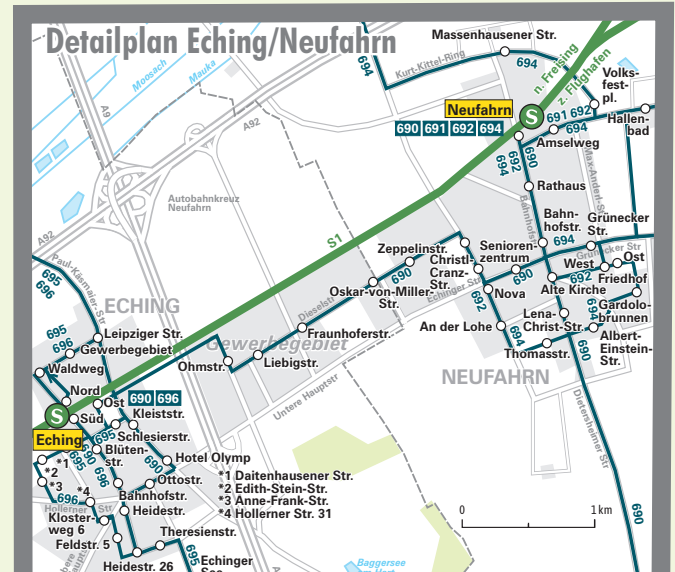

Verkehrslinienplan Landkreis Freising

-  S-Bahn mit Bahnhof
-  Regionalzug-Strecke im MVV
-  Regionalzug-Strecke nicht im MVV
-  ExpressBus mit Haltestelle
-  Bus mit Haltestelle
-  Endhaltestelle
-  Landkreisgrenze
-  Stadt/Gemeindegrenze

© MVV/Stand: Januar 2025

Siehe Verkehrslinienplan Stadt Freising

Siehe Detailplan

- S1 nach München/Ostbahnhof
- 695 nach Garching-Hochbrück (U)
- 690 nach Garching-Forschungszentrum (U)
- X660 nach Garching-Forschungszentrum (U)
- S8 nach München/Herrsching

On-Demand-Service 6001/6002/6003/6004
MVV-App/Tel. 089/41 42 43 44

- 1 Zeppelinstr. Nord
- 2 Zeppelinstr. Süd
- 3 Isar-Büro-Park Süd
- 4 Isar-Büro-Park Nord
- 5 Ludwigforum
- 6 Otl-Aicher-Weg