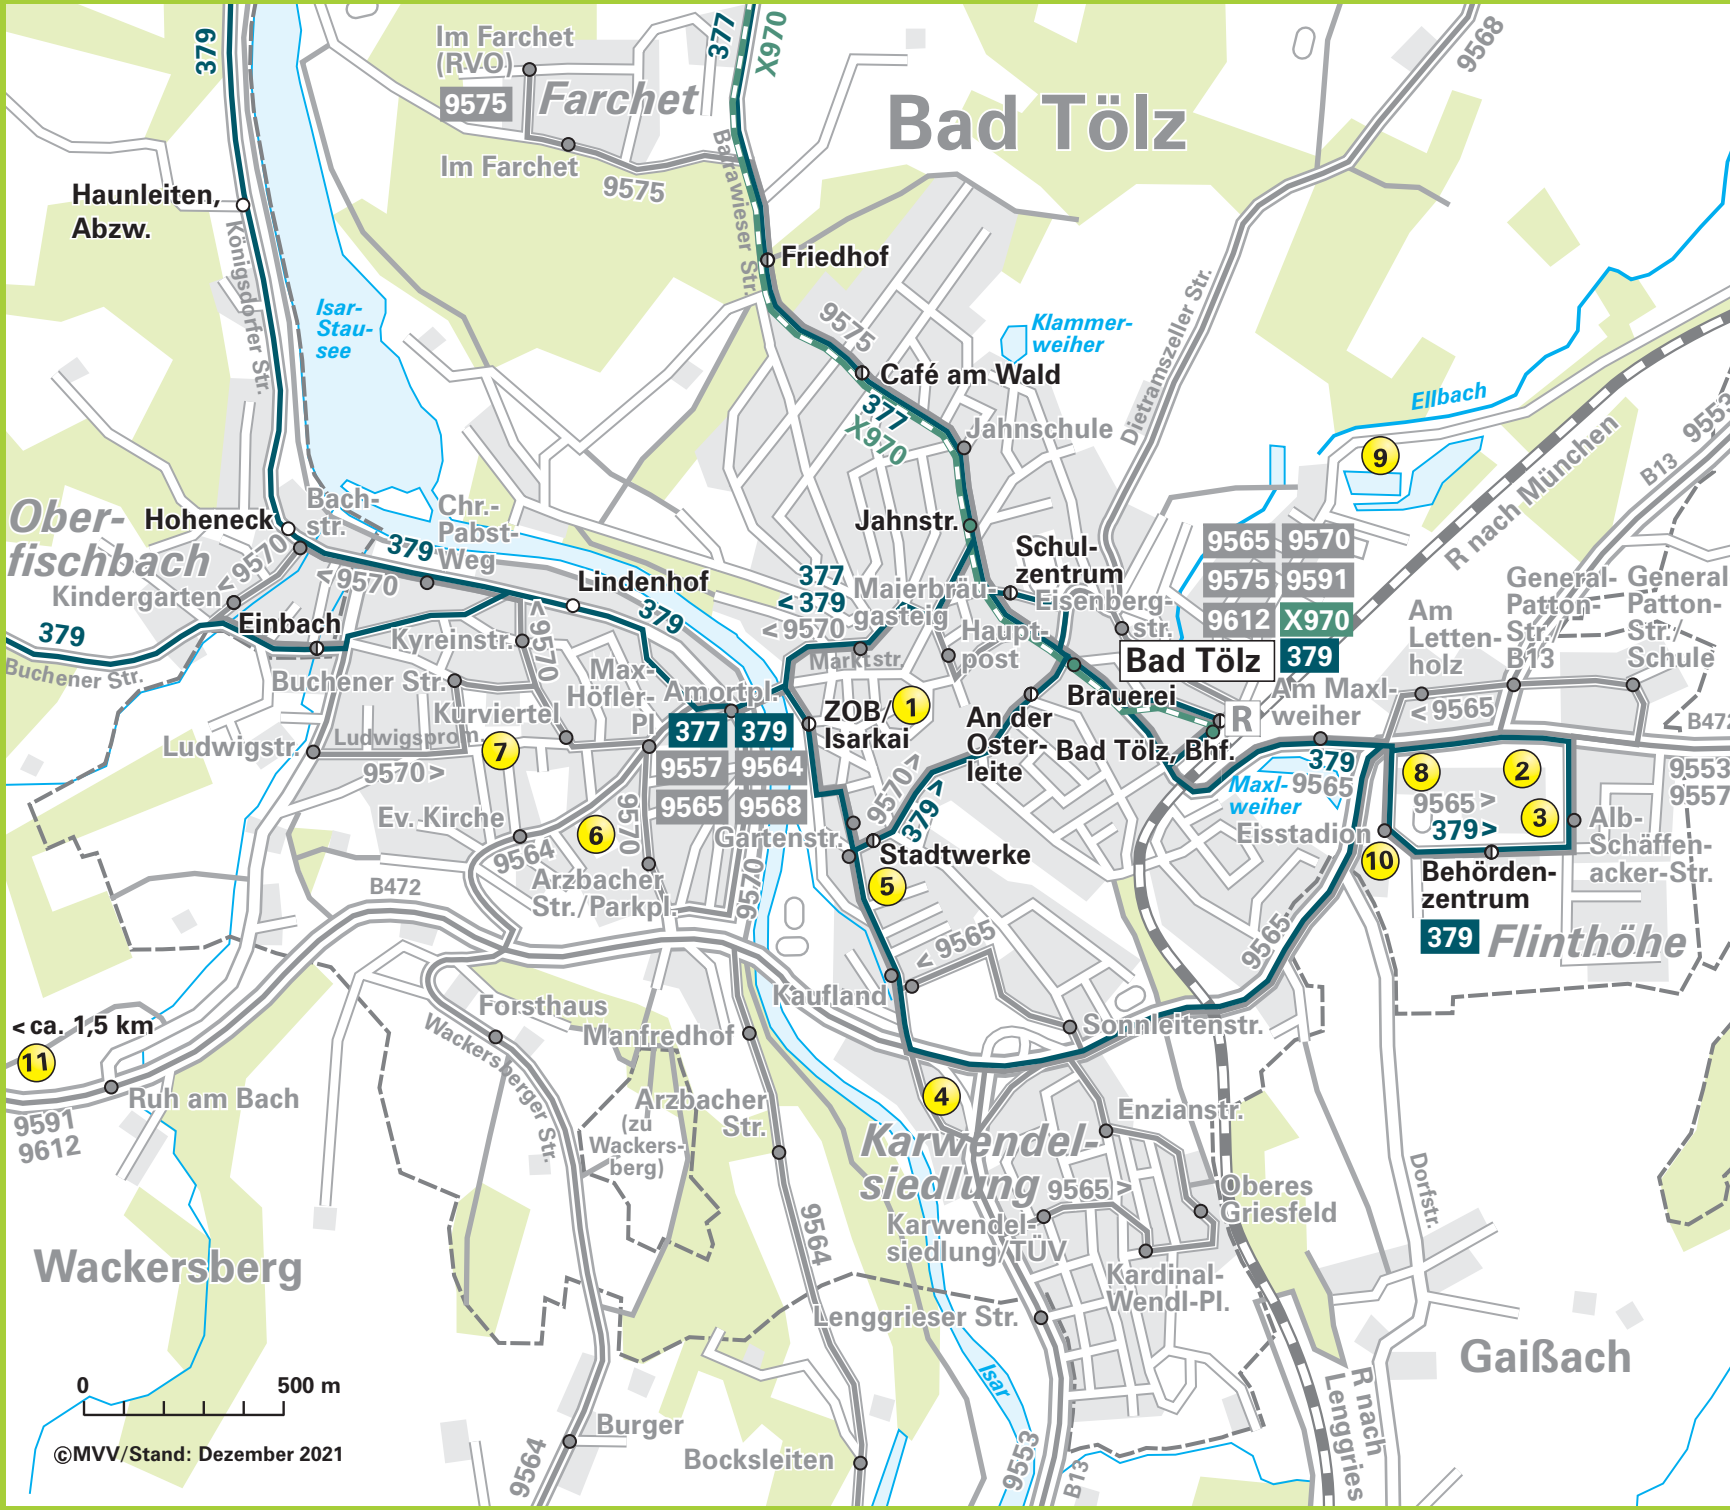

Verkehrslinienplan Stadt Bad Tölz

Legende:

- 1 Rathaus
- 2 Landratsamt/Finanzamt
- 3 Polizei
- 4 Feuerwehr
- 5 Stadtwerke
- 6 Stadtklinik/Kurklinik
- 7 Kurhaus/Wandelhalle
- 8 Hallenbad
- 9 Freibad
- 10 "Hacker-Pschorr-Arena"
- 11 Blombergbahn

- X970 MVV-Expressbuslinie mit Haltestelle
- 379 MVV-Regionalbus mit Haltestelle
- 9570 Regionalbus mit Haltestelle (nicht im MVV)
- 379 9570 X970 Endhaltestelle
- R Regionalzug mit Bahnhof (nicht im MVV)
- Stadt-/Gemeindegrenze