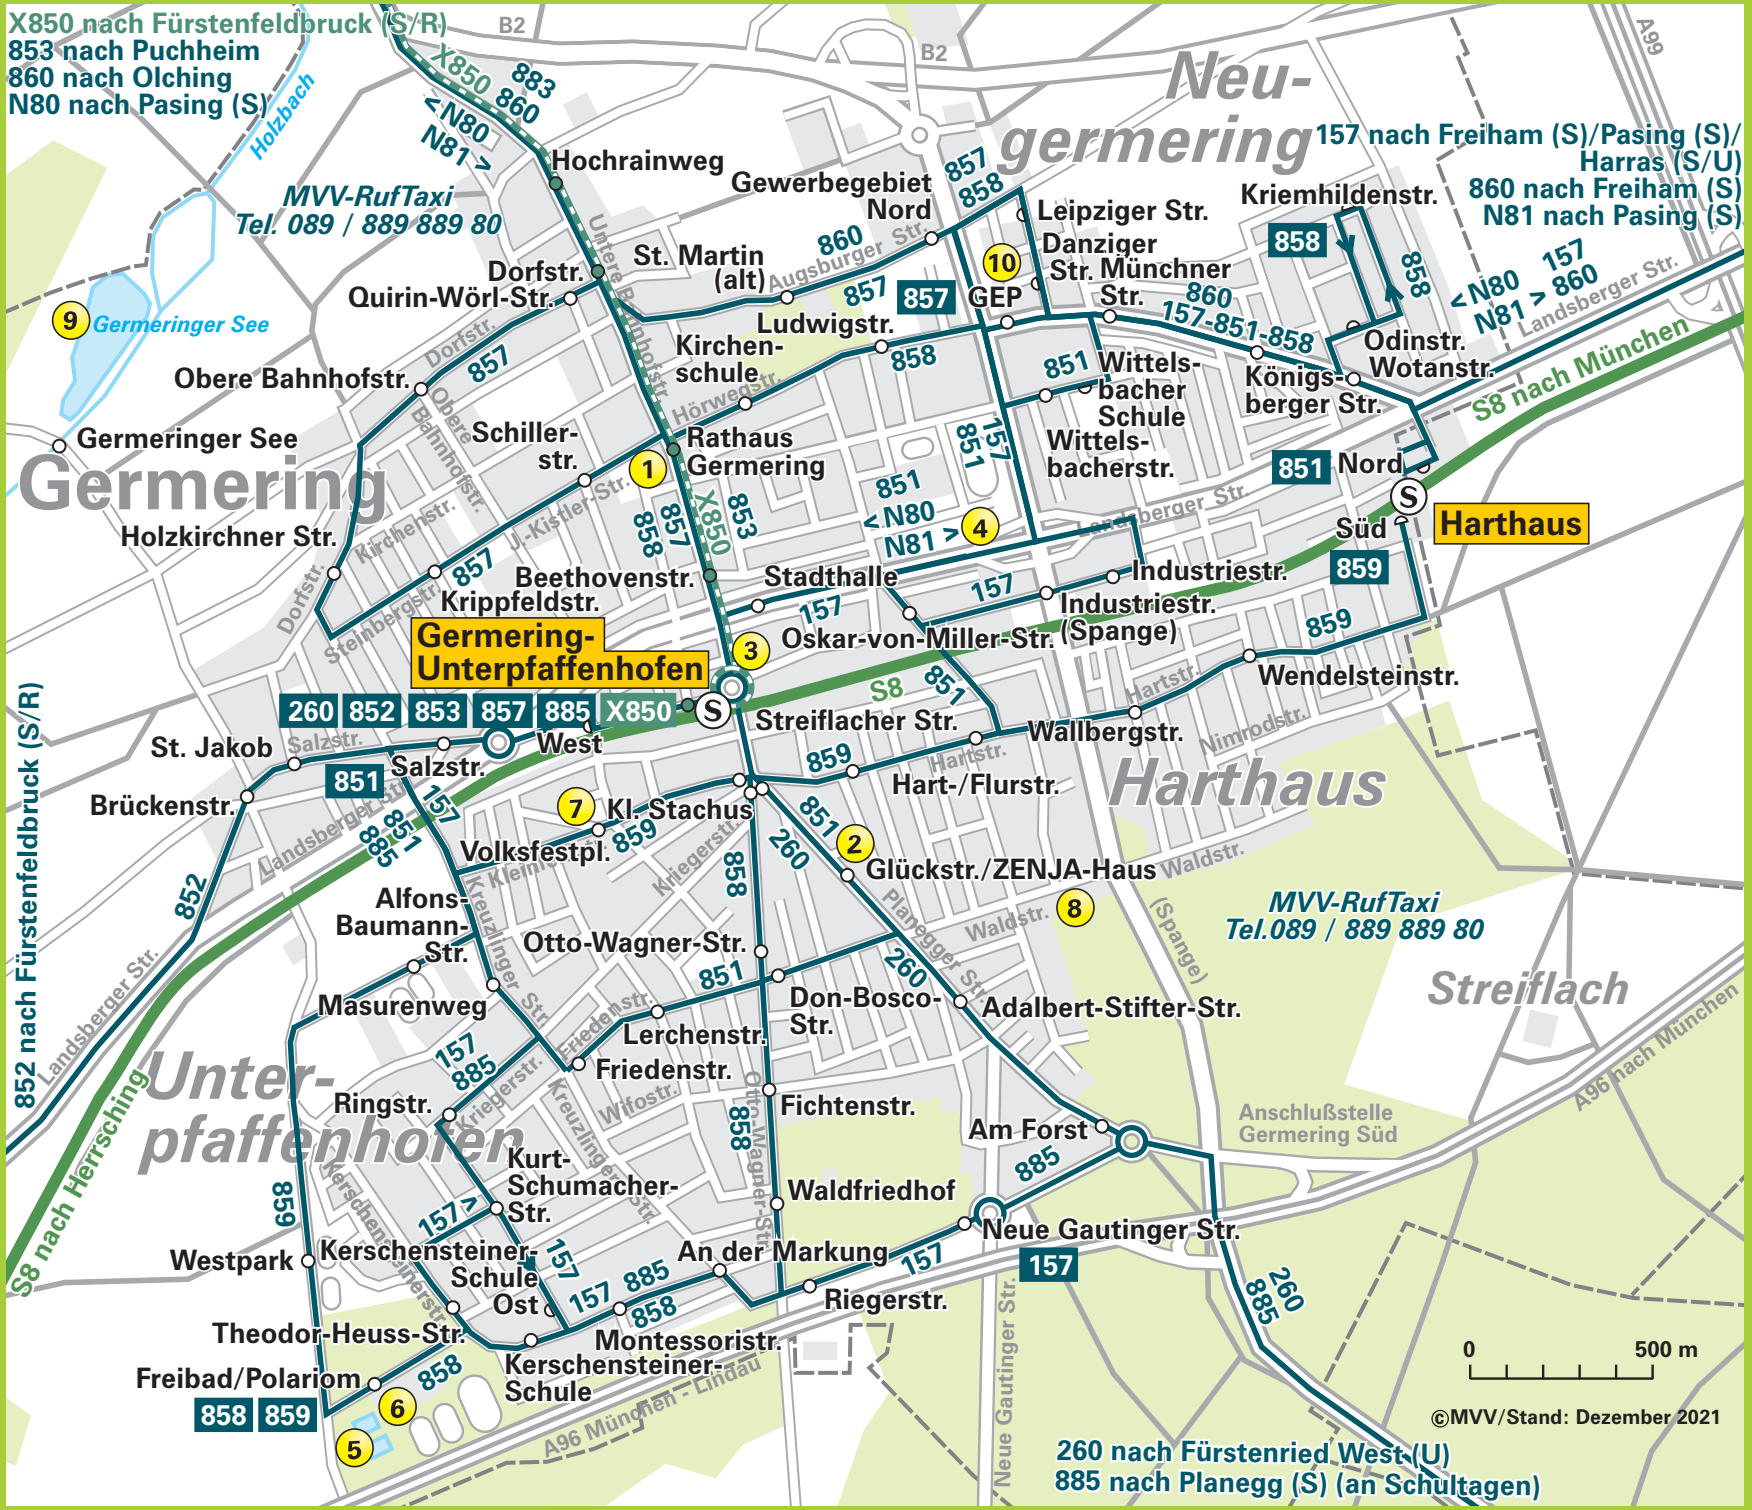

X850 nach Fürstenfeldbruck (S/R)
 853 nach Puchheim
 860 nach Olching
 N80 nach Pasing (S)

MVV-RufTaxi
 Tel. 089 / 889 889 80

MVV-RufTaxi
 Tel. 089 / 889 889 80

Verkehrslinienplan Stadt Germering

Legende:

- ① Rathaus
- ② ZENJA-Haus
- ③ Stadthalle/
Bibliothek
- ④ Hallenbad
- ⑤ Freibad
- ⑥ Eisstadion
- ⑦ Festplatz
- ⑧ Polizei
- ⑨ Erholungsgebiet
"Germeringer See"
- ⑩ GEP (Germeringer-
Einkaufs-Passagen)

S8 S-Bahn mit Bahnhof

X850 ExpressBus mit Haltestelle

852 Bus mit Haltestelle

X850 852 Endhaltestelle

Stadt-/Gemeindegrenze

©MVV/Stand: Dezember 2021

260 nach Fürstenried West (U)
 885 nach Planegg (S) (an Schultagen)