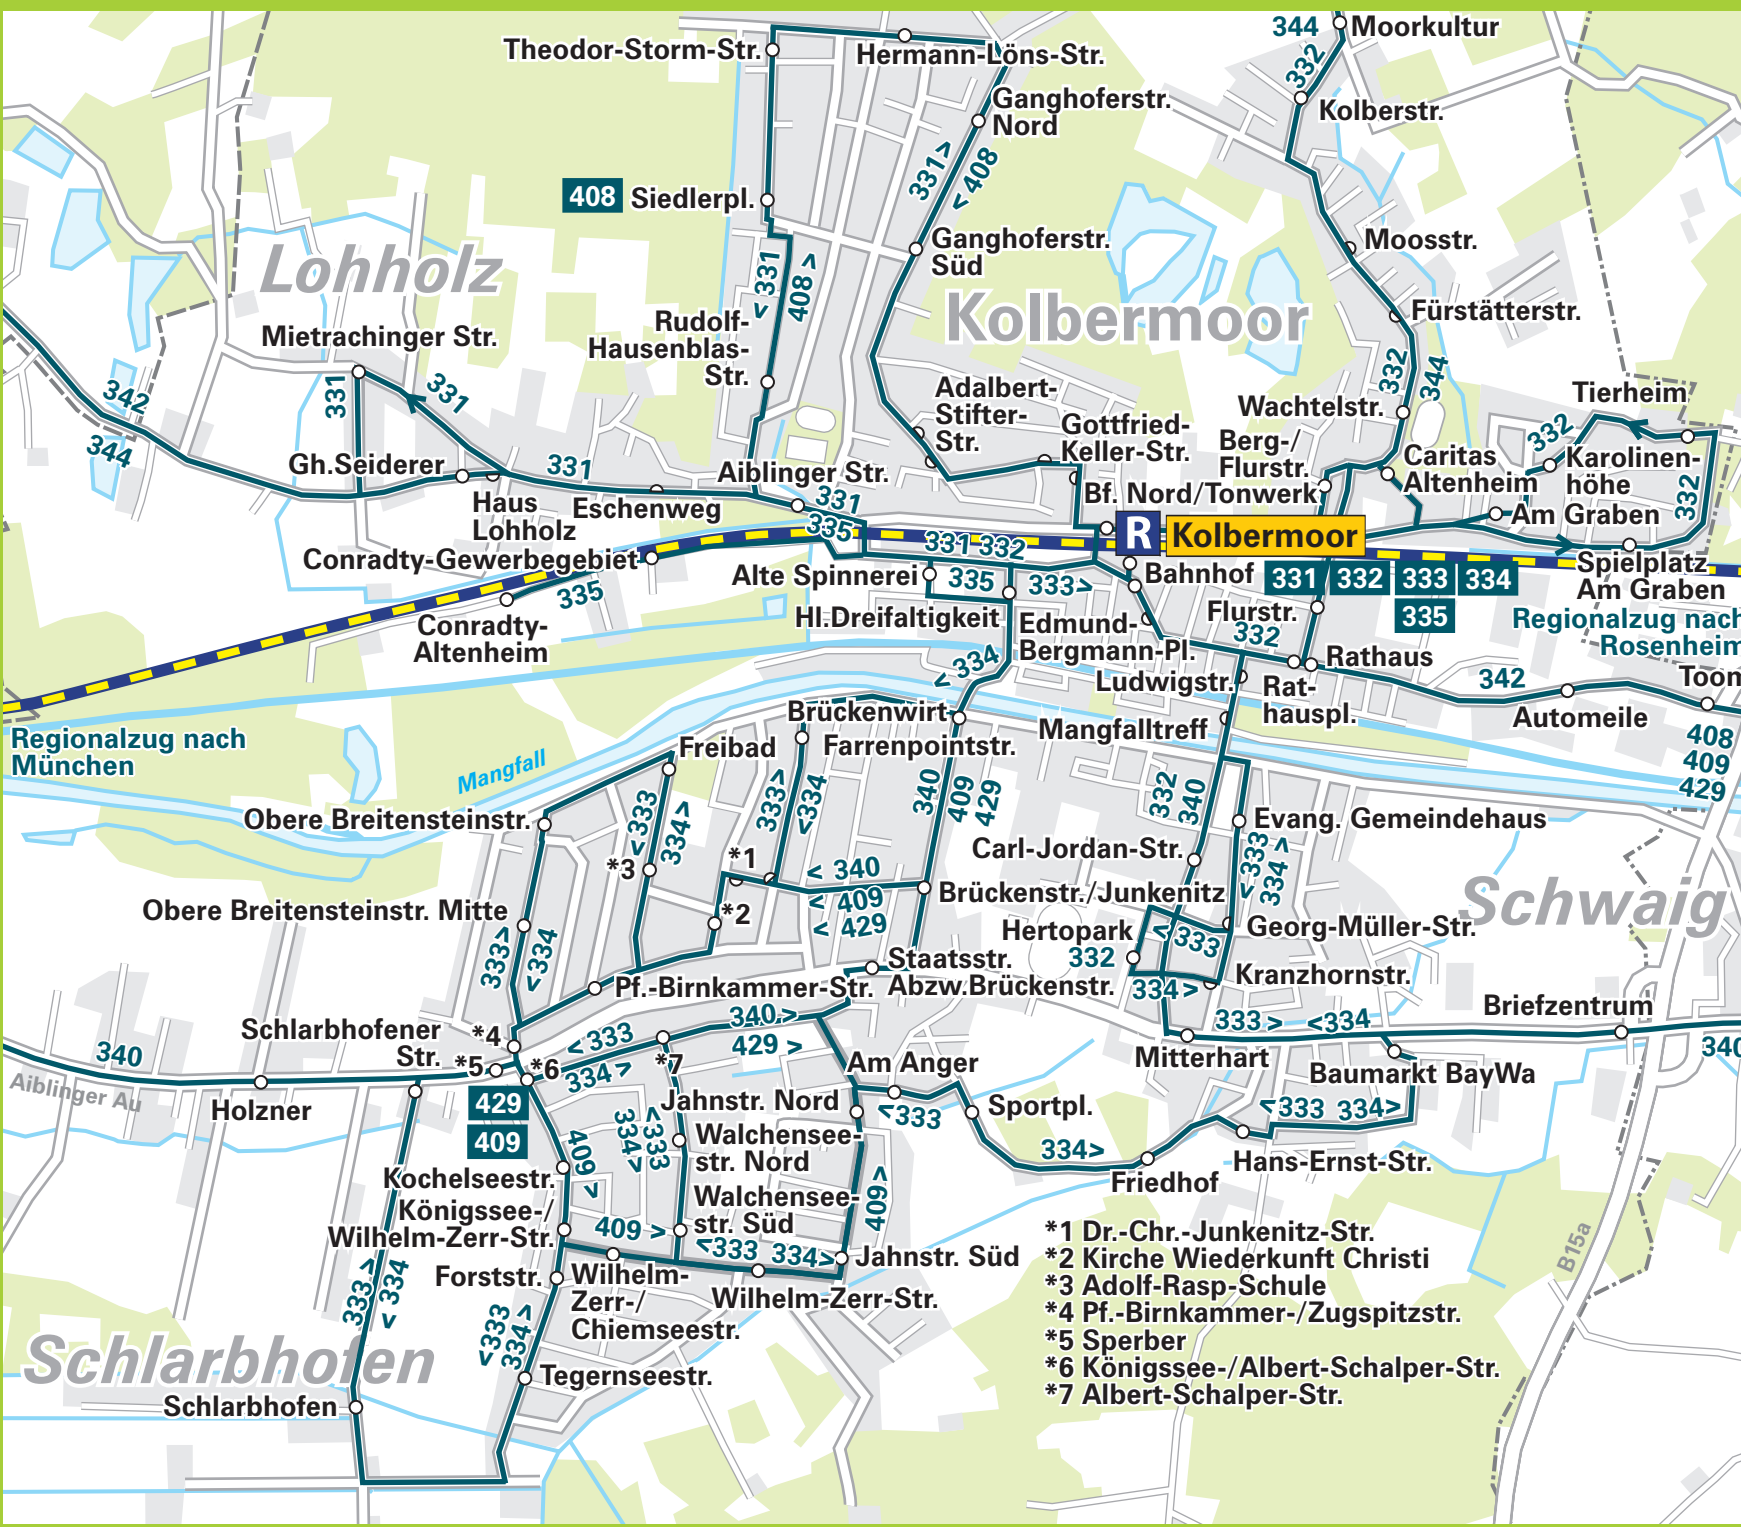

## Verkehrslinienplan Stadt Kolbermoor

**R** Regionalzug im MVV

**331** MVV-Regionalbus mit Haltestelle

**331** Endhaltestelle

--- Stadt/Gemeindegrenze

- \*1 Dr.-Chr.-Junkenitz-Str.
- \*2 Kirche Wiederkunft Christi
- \*3 Adolf-Rasp-Schule
- \*4 Pf.-Birnkammer-/Zugspitzstr.
- \*5 Sperber
- \*6 Königssee-/Albert-Schalper-Str.
- \*7 Albert-Schalper-Str.