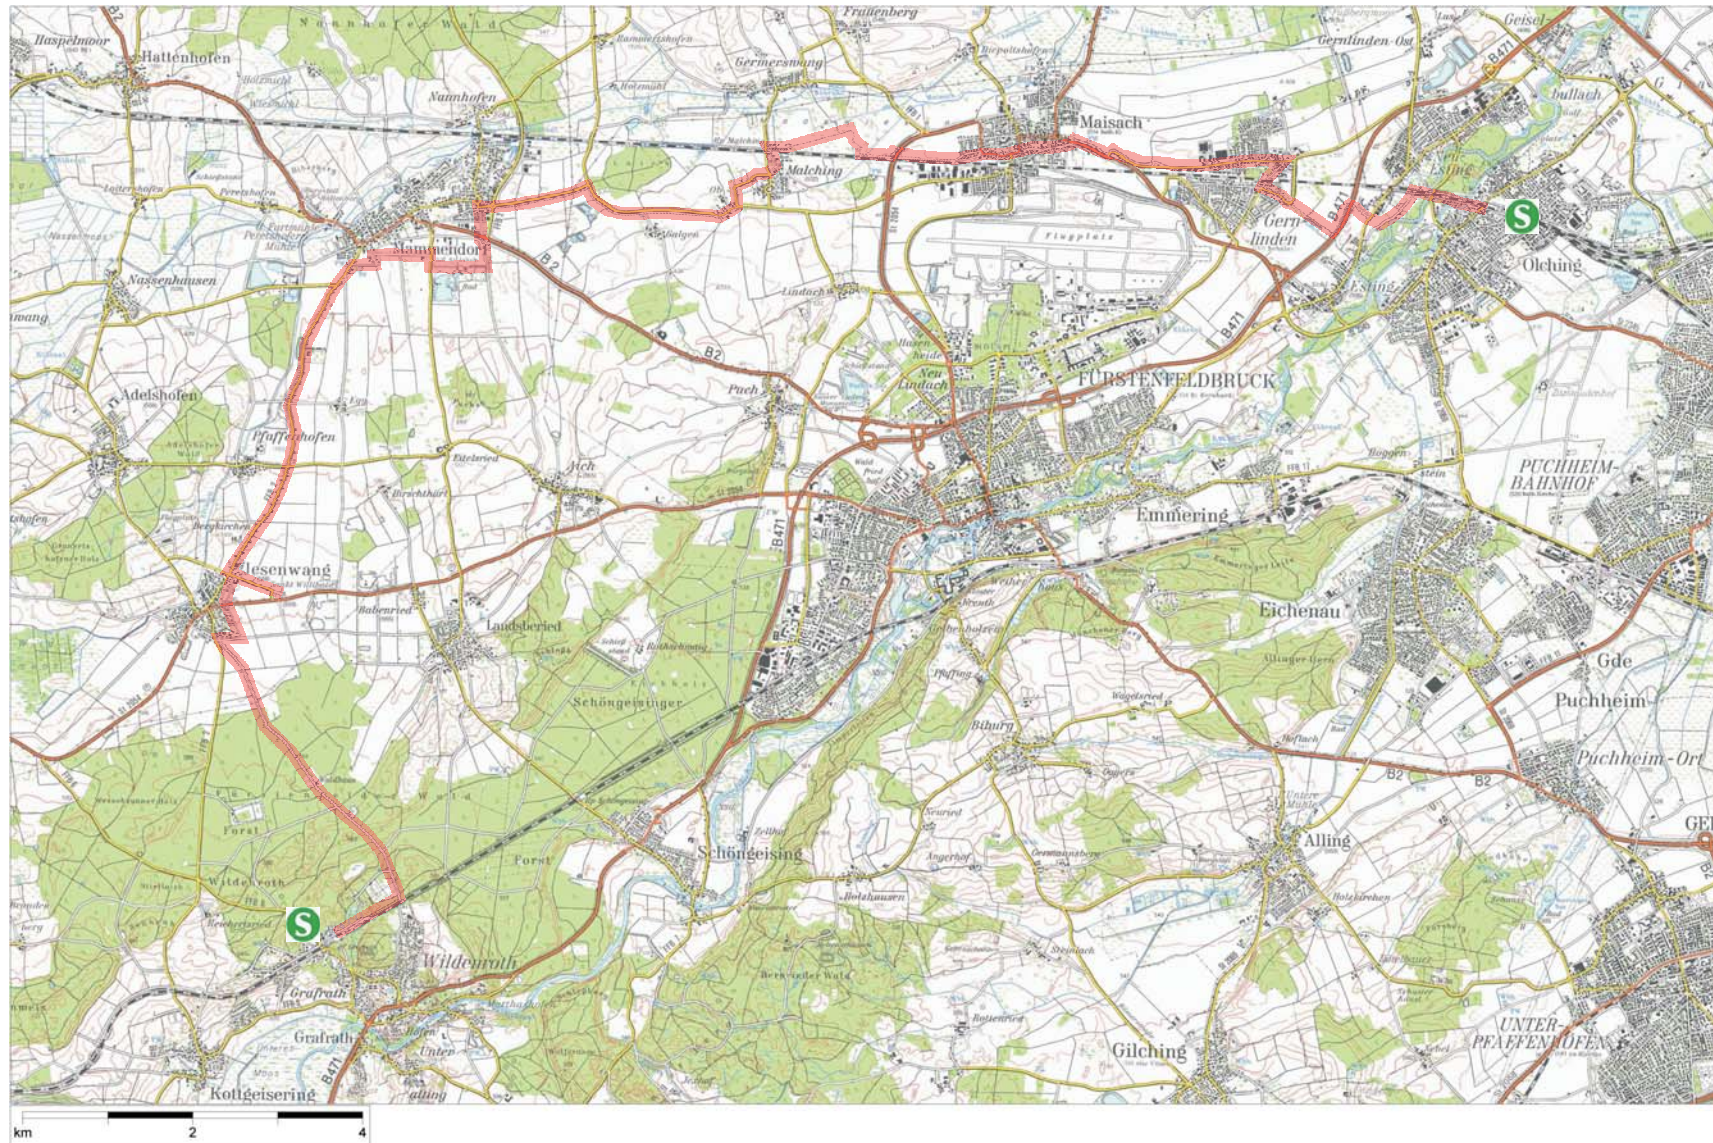

MVV Rad-Touren

Tour 10: 'Zum Mammendorfer See' Karte

Kartengrundlage: Topographische Karte 1:50.000;
© Landesamt für Vermessung und Geoinformation Bayern, Nr. 1540/07